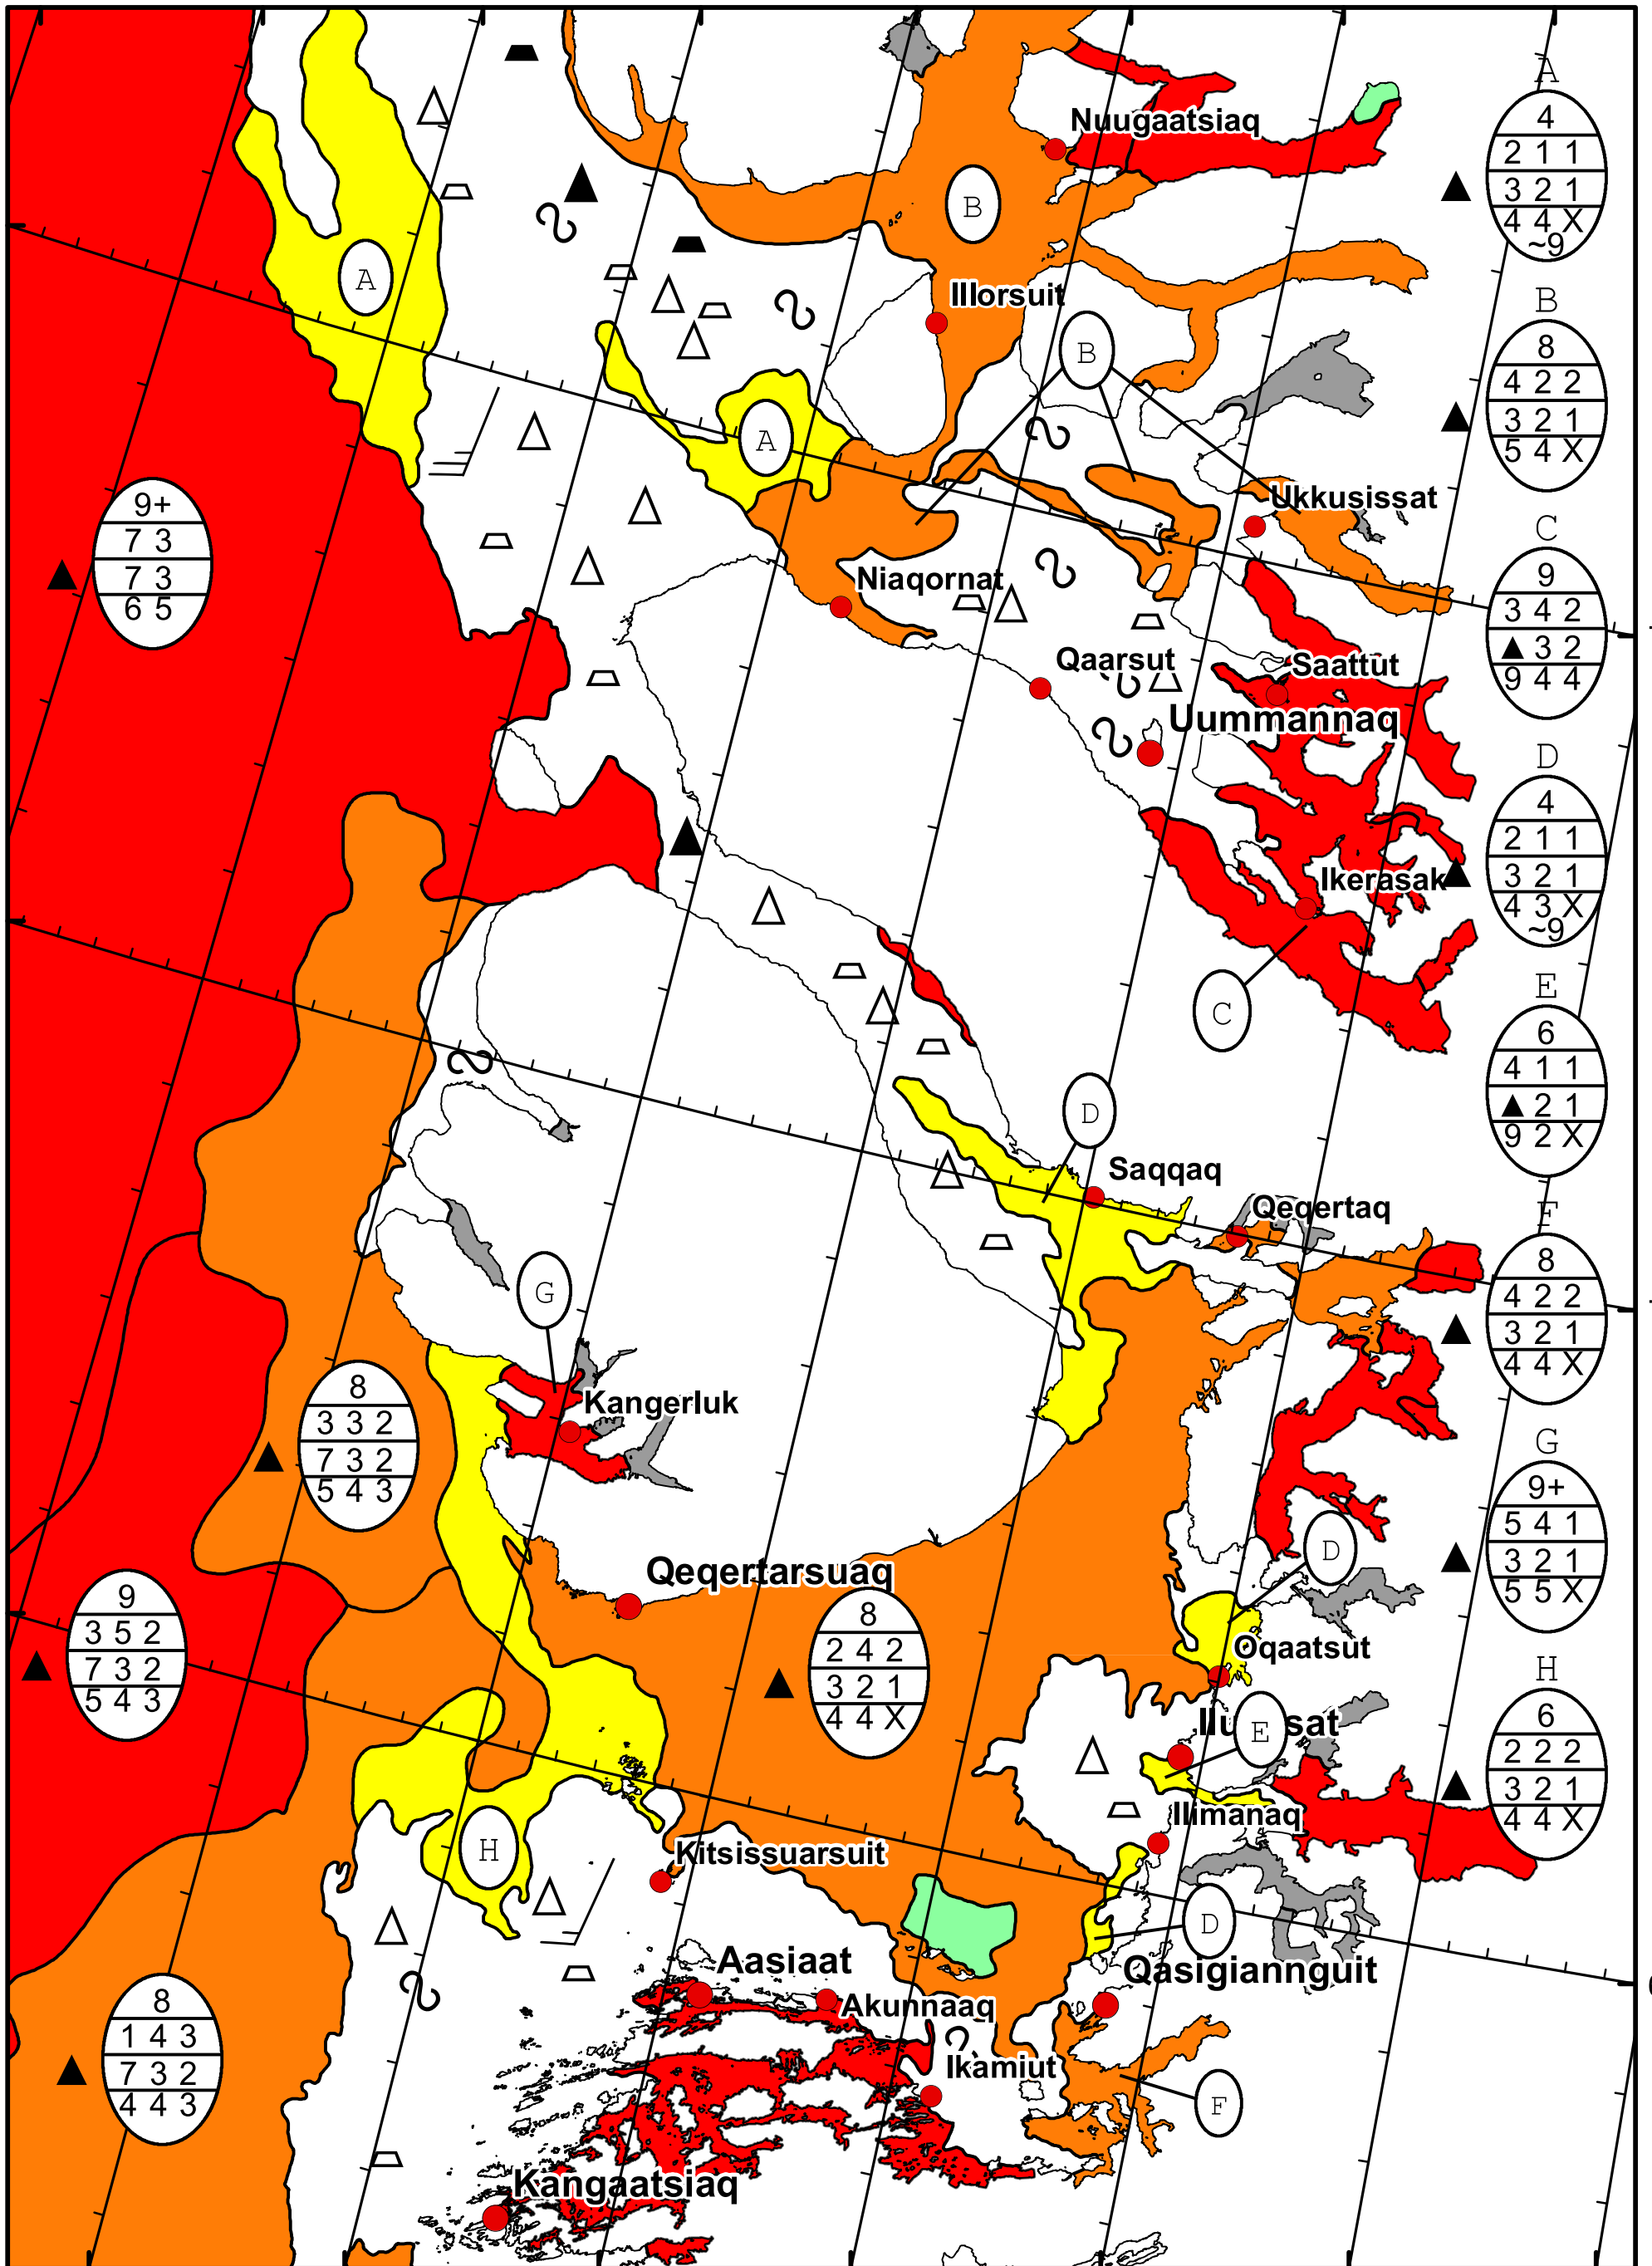

58°W 57°W 56°W 55°W 54°W 53°W 52°W 51°W

71°N

70°N

69°N

71°N

70°N

69°N

9+
7 3
7 3
6 5

8
3 3 2
7 3 2
5 4 3

9
3 5 2
7 3 2
5 4 3

8
1 4 3
7 3 2
4 4 3

4
2 1 1
3 2 1
4 4 X
~9

8
4 2 2
3 2 1
5 4 X

9
3 4 2
▲ 3 2
9 4 4

4
2 1 1
3 2 1
4 3 X
~9

6
4 1 1
▲ 2 1
9 2 X

8
4 2 2
3 2 1
4 4 X

9+
5 4 1
3 2 1
5 5 X

6
2 2 2
3 2 1
4 4 X

DMI  
Ice Service

West Greenland Ice Chart

Danish Meteorological Institute

Valid: 02 January 2025, 21:10 UTC