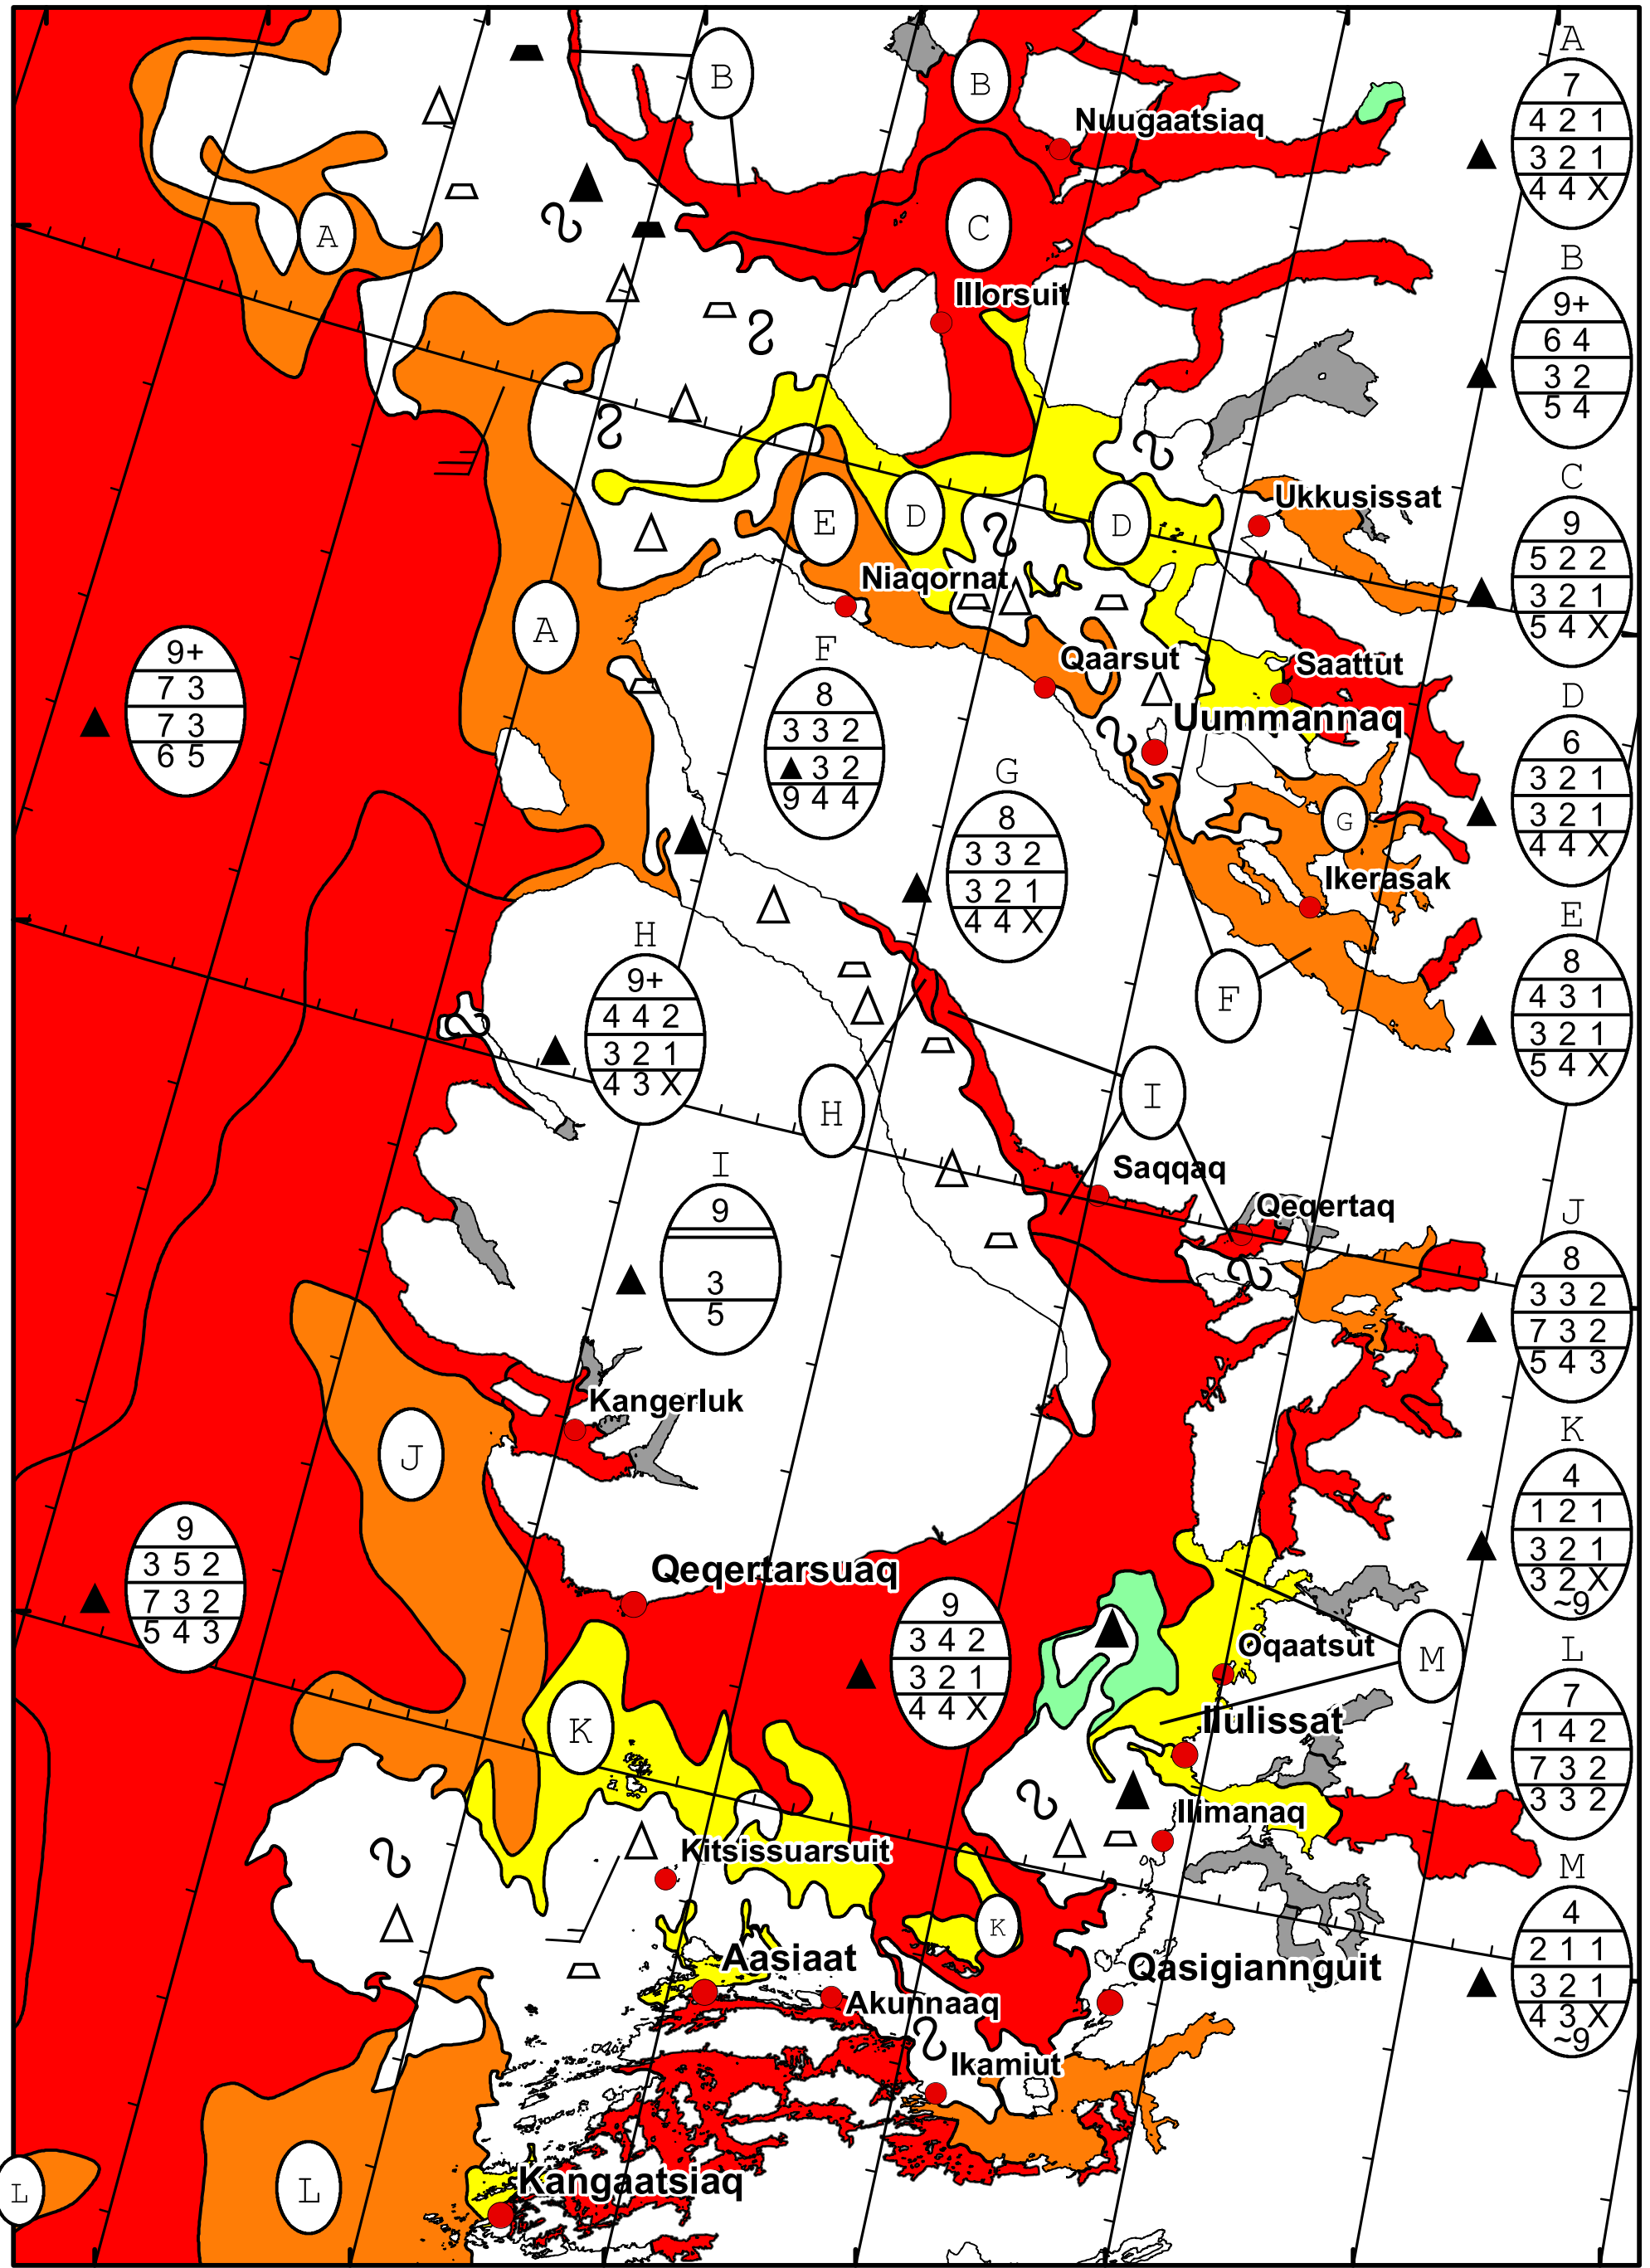

58°W 57°W 56°W 55°W 54°W 53°W 52°W 51°W

71°N

70°N

69°N

71°N

70°N

69°N

9+
7 3
7 3
6 5

8
3 3 2
▲ 3 2
9 4 4

8
3 3 2
3 2 1
4 4 X

9+
4 4 2
3 2 1
4 3 X

9
3 5
5

9
3 5 2
7 3 2
5 4 3

9
3 4 2
3 2 1
4 4 X

7
4 2 1
3 2 1
4 4 X

9+
6 4
3 2
5 4

West Greenland Ice Chart

Danish Meteorological Institute

Valid: 04 January 2025, 10:15 UTC