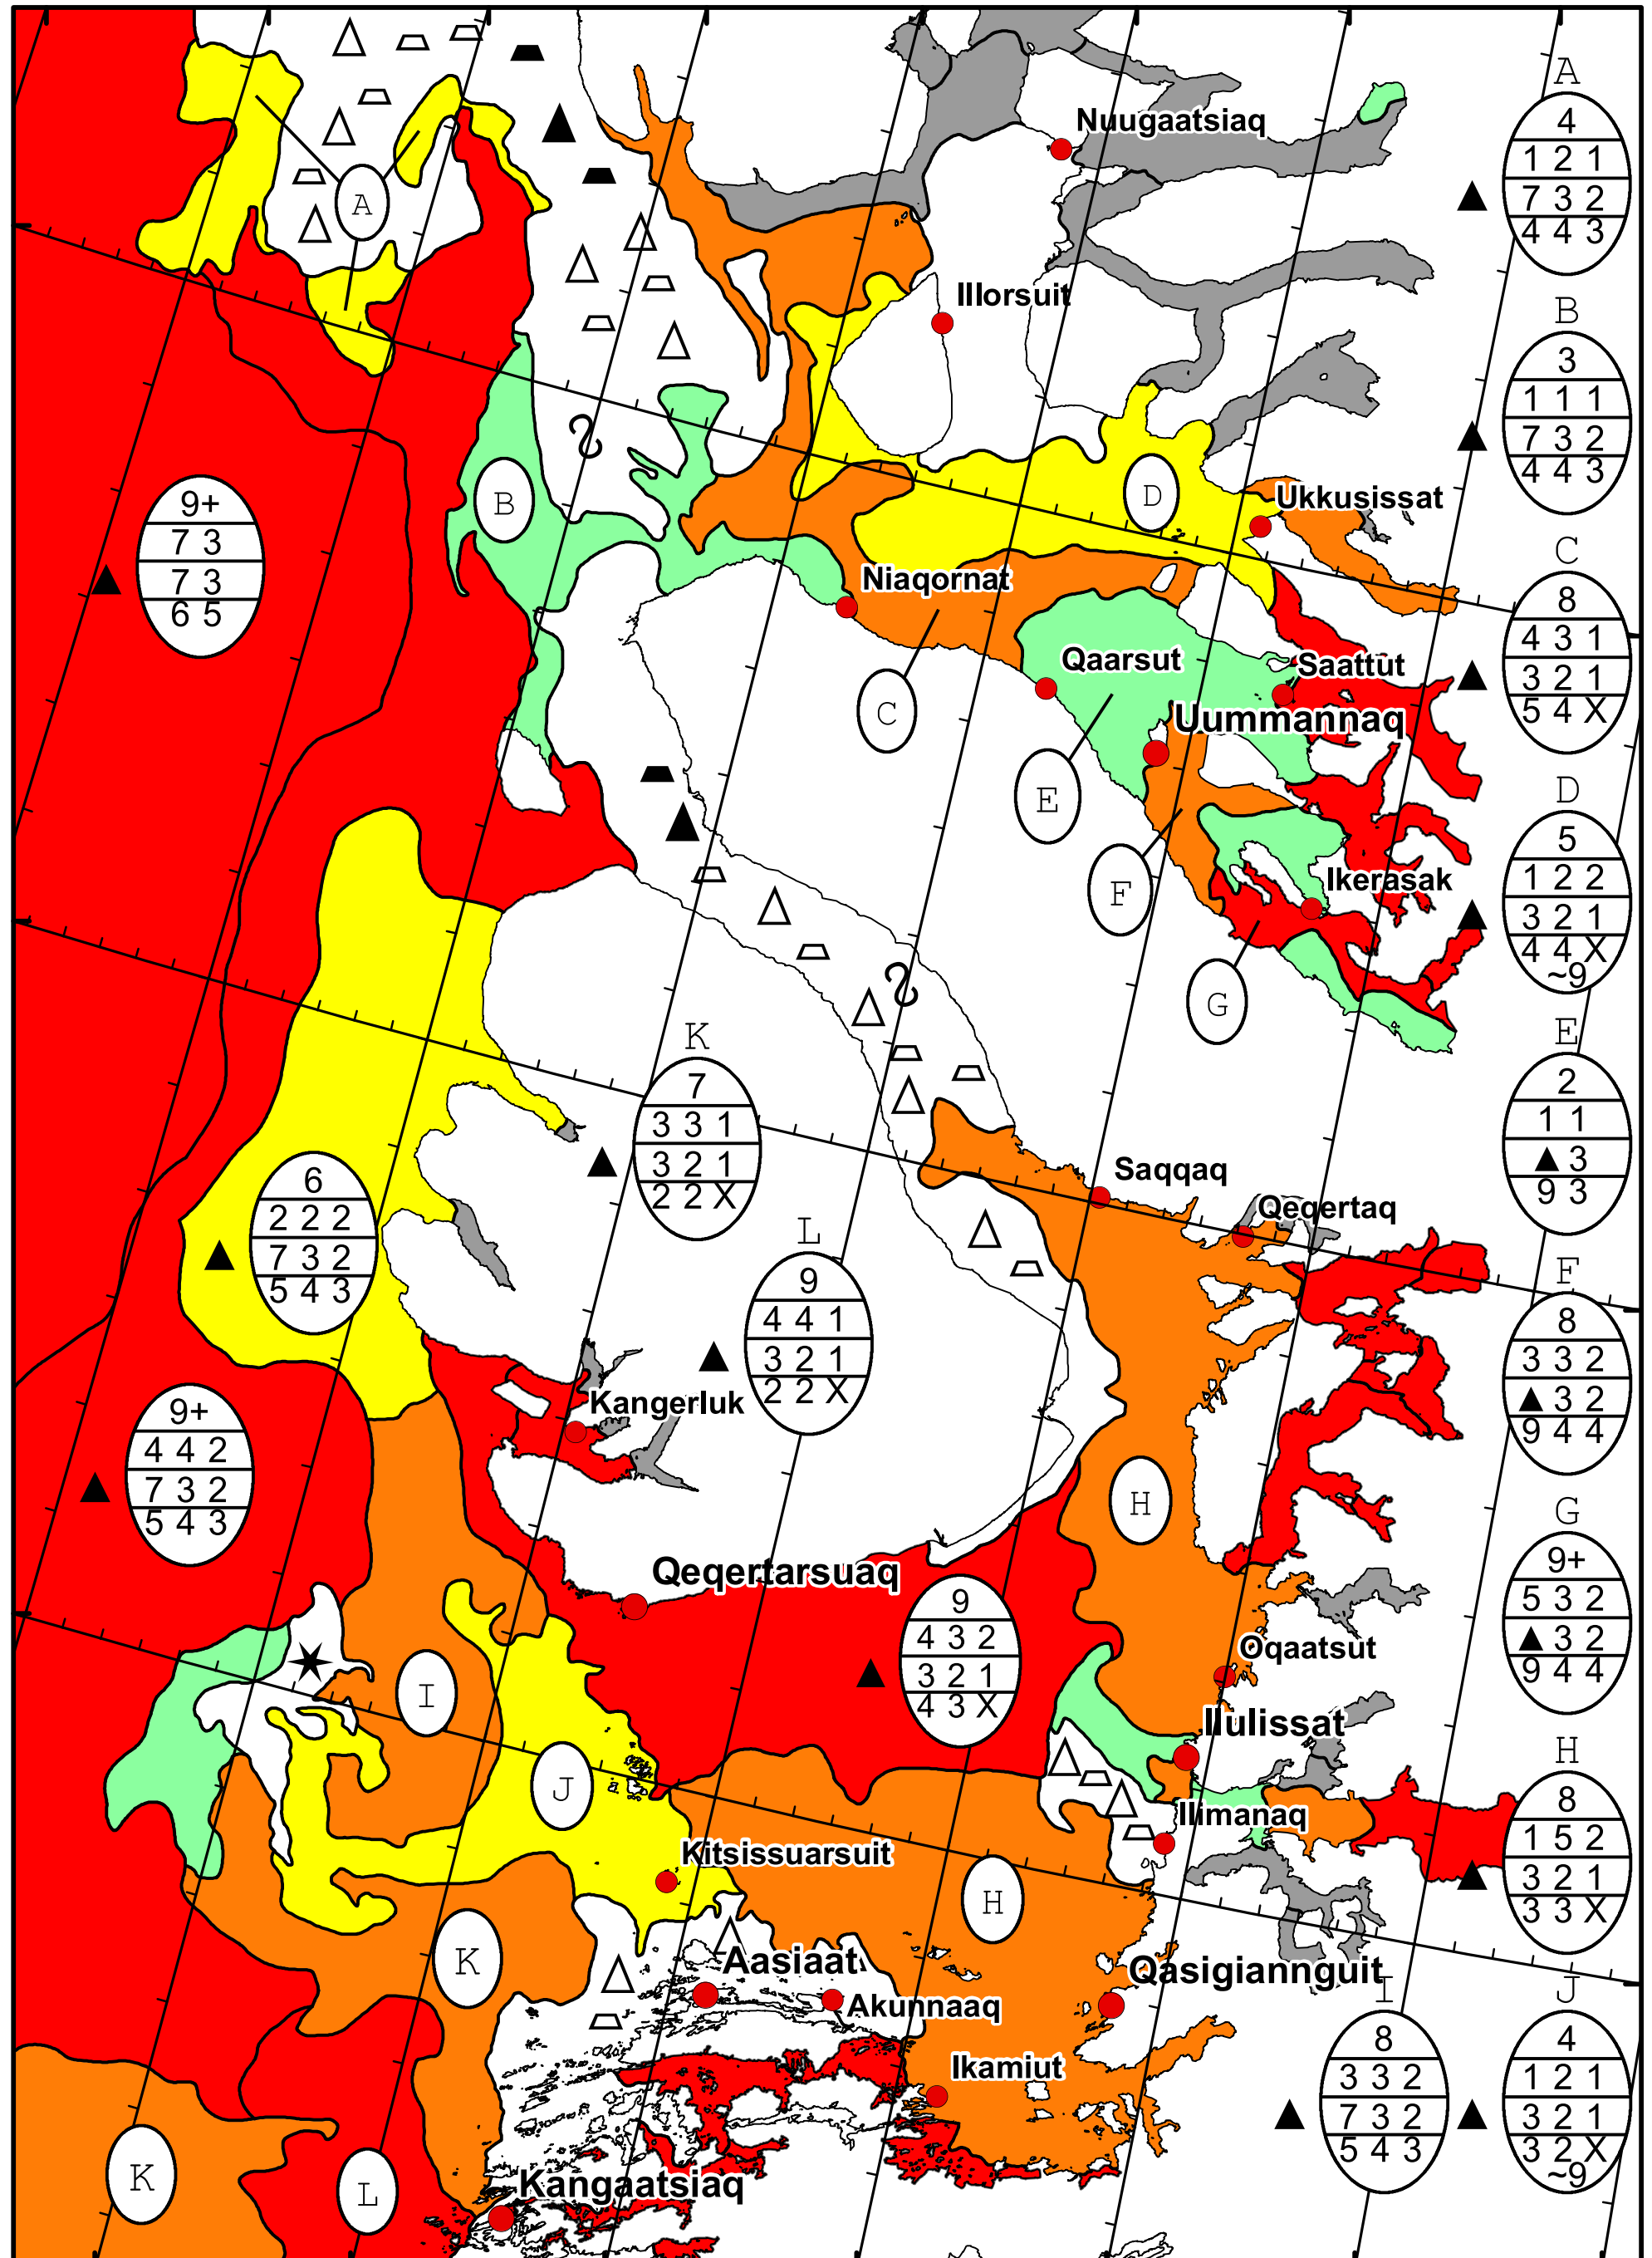

58°W 57°W 56°W 55°W 54°W 53°W 52°W 51°W

71°N

70°N

69°N

71°N

70°N

69°N

9+
7 3
7 3
6 5

6
2 2 2
7 3 2
5 4 3

9+
4 4 2
7 3 2
5 4 3

7
3 3 1
3 2 1
2 2 X

9
4 4 1
3 2 1
2 2 X

9
4 3 2
3 2 1
4 3 X

8
3 3 2
7 3 2
5 4 3

4
1 2 1
7 3 2
4 4 3

3
1 1 1
7 3 2
4 4 3

8
4 3 1
3 2 1
5 4 X

5
1 2 2
3 2 1
4 4 X
~9

2
1 1
▲ 3
9 3

8
3 3 2
▲ 3 2
9 4 4

9+
5 3 2
▲ 3 2
9 4 4

8
1 5 2
3 2 1
3 3 X

4
1 2 1
3 2 1
3 2 X
~9

DMI Ice Service

West Greenland Ice Chart

Danish Meteorological Institute

Valid: 06 January 2025, 20:50 UTC