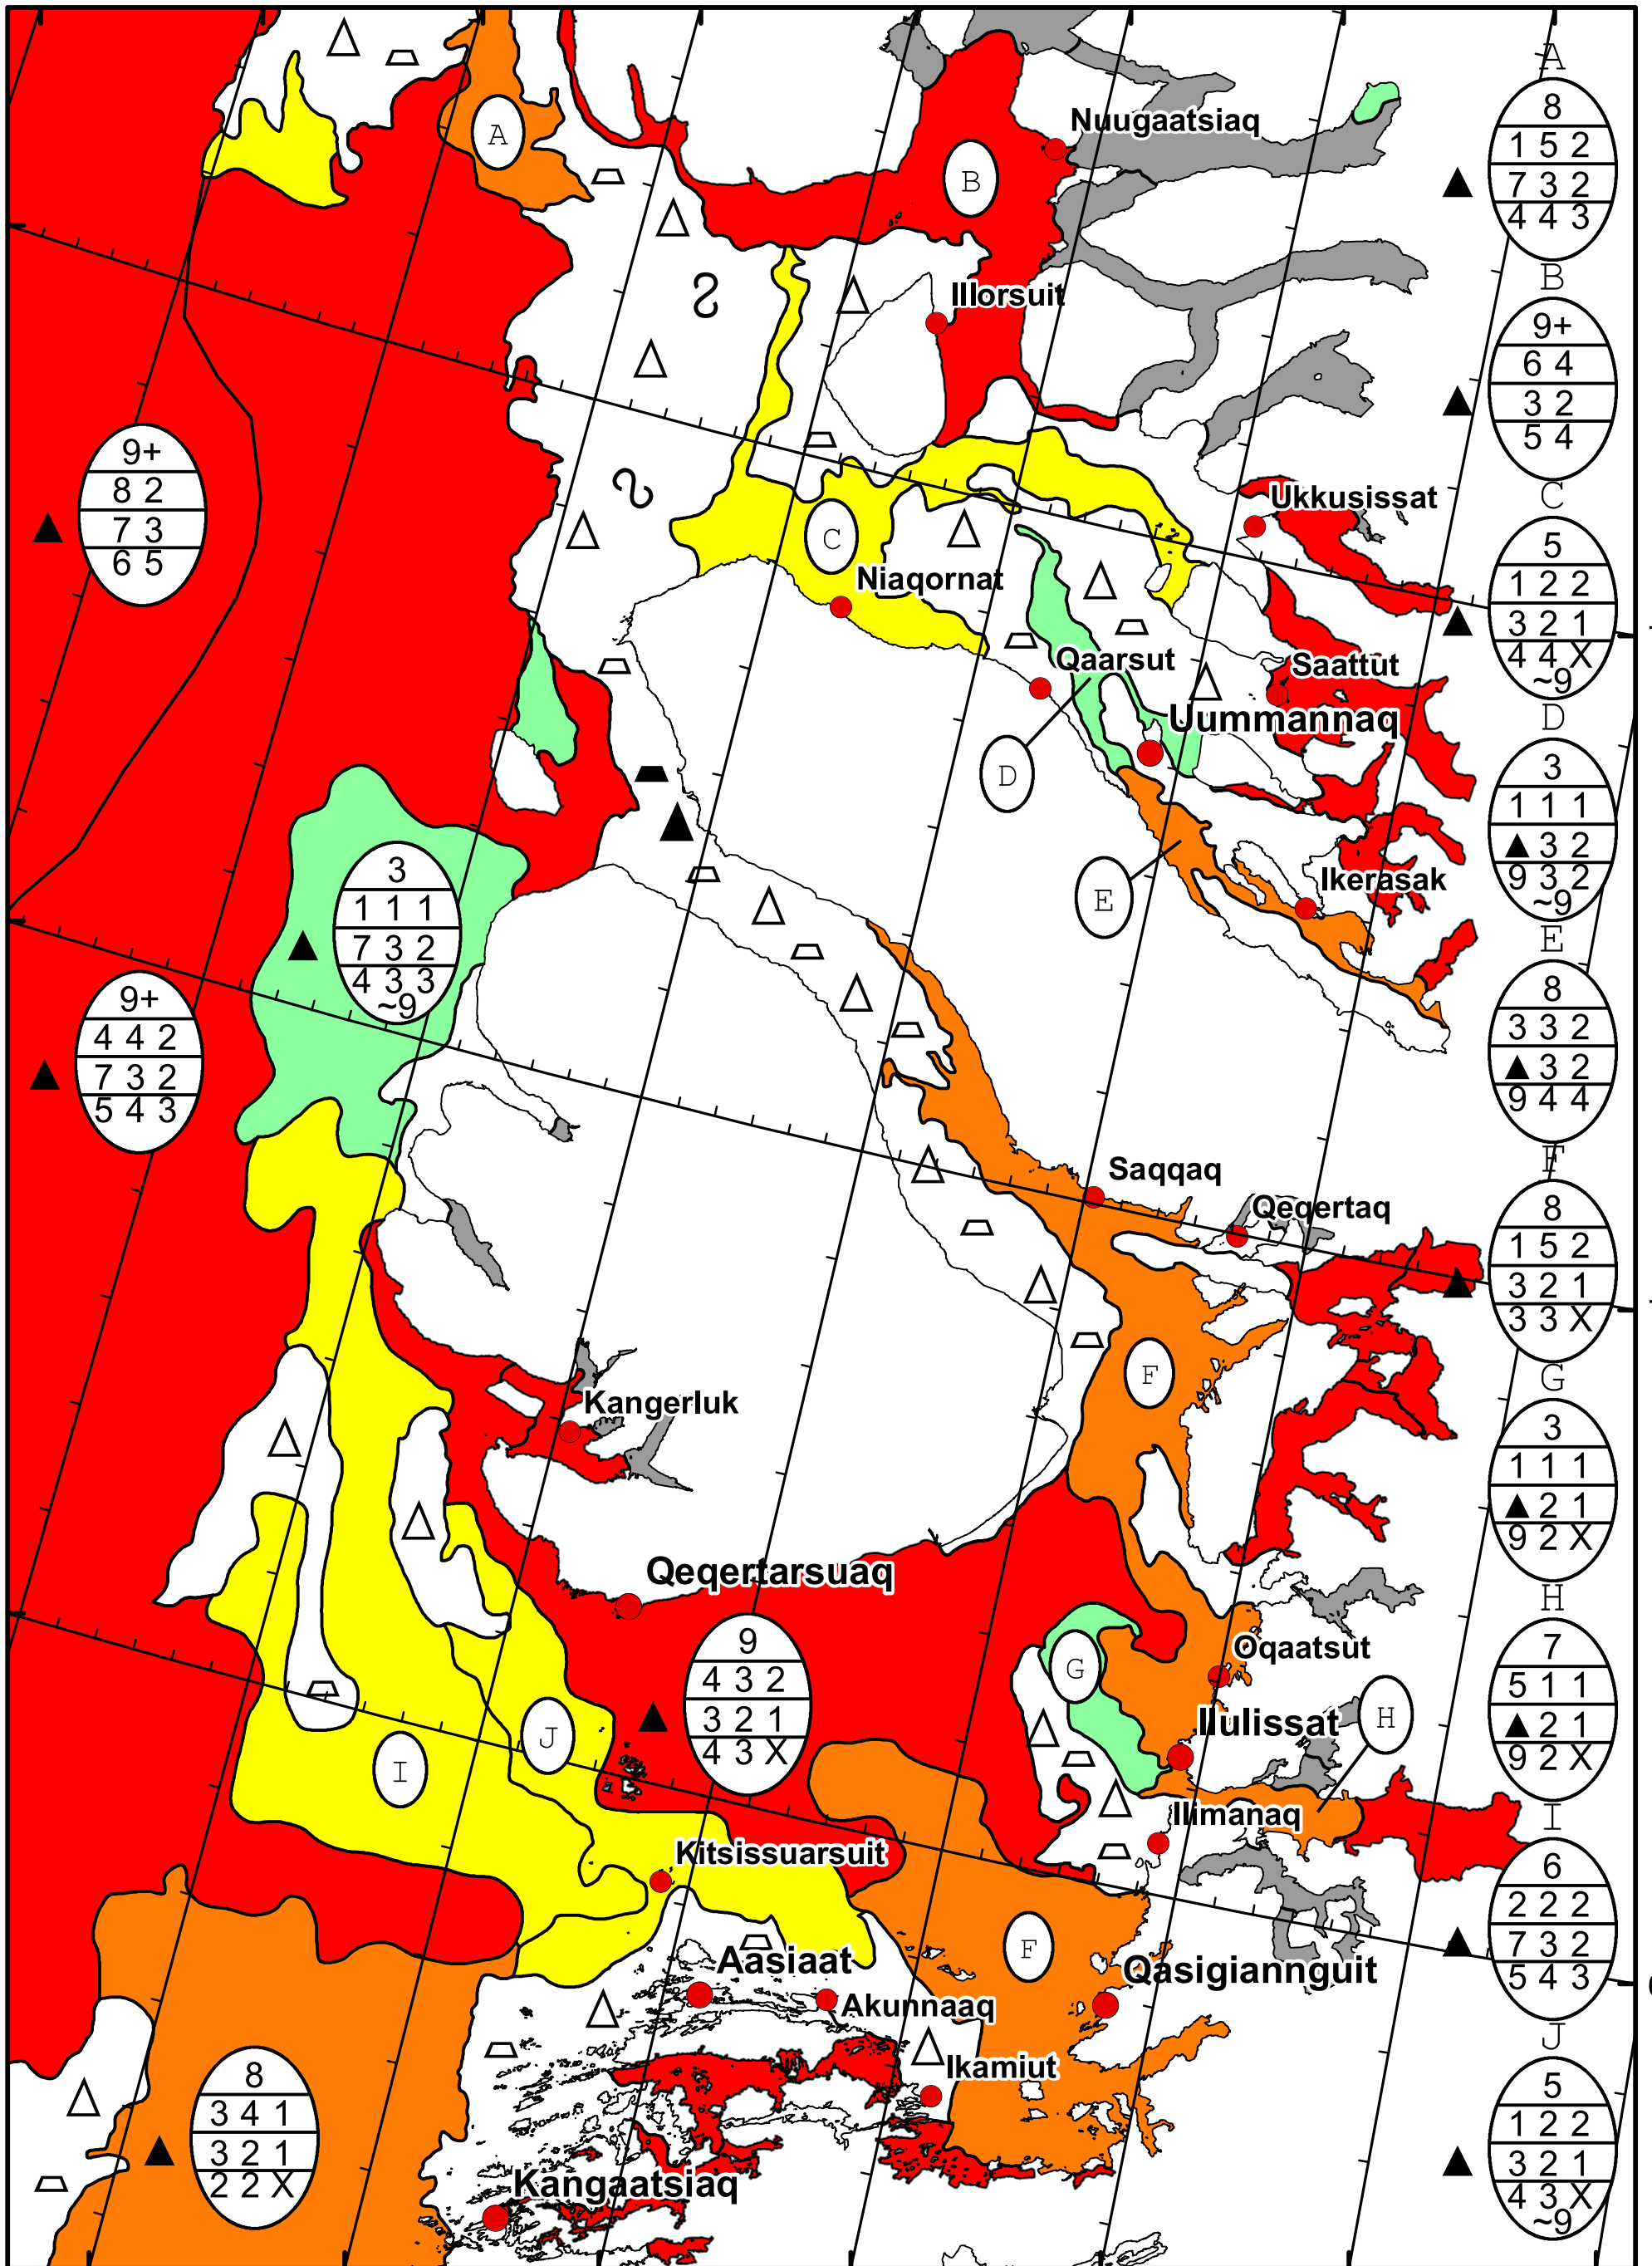

58°W 57°W 56°W 55°W 54°W 53°W 52°W 51°W

71°N

70°N

69°N

71°N

70°N

69°N

9+
8 2
7 3
6 5

3
1 1 1
7 3 2
4 3 3
~9

9+
4 4 2
7 3 2
5 4 3

9
4 3 2
3 2 1
4 3 X

8
3 4 1
3 2 1
2 2 X

A
8
1 5 2
7 3 2
4 4 3

B
9+
6 4
3 2
5 4

C
5
1 2 2
3 2 1
4 4 X
~9

D
3
1 1 1
▲ 3 2
9 3 2
~9

E
8
3 3 2
▲ 3 2
9 4 4

F
8
1 5 2
3 2 1
3 3 X

G
3
1 1 1
▲ 2 1
9 2 X

H
7
5 1 1
▲ 2 1
9 2 X

I
6
2 2 2
7 3 2
5 4 3

J
5
1 2 2
3 2 1
4 3 X
~9

DMI  
Ice Service

West Greenland Ice Chart

Danish Meteorological Institute

Valid: 08 January 2025, 10:00 UTC