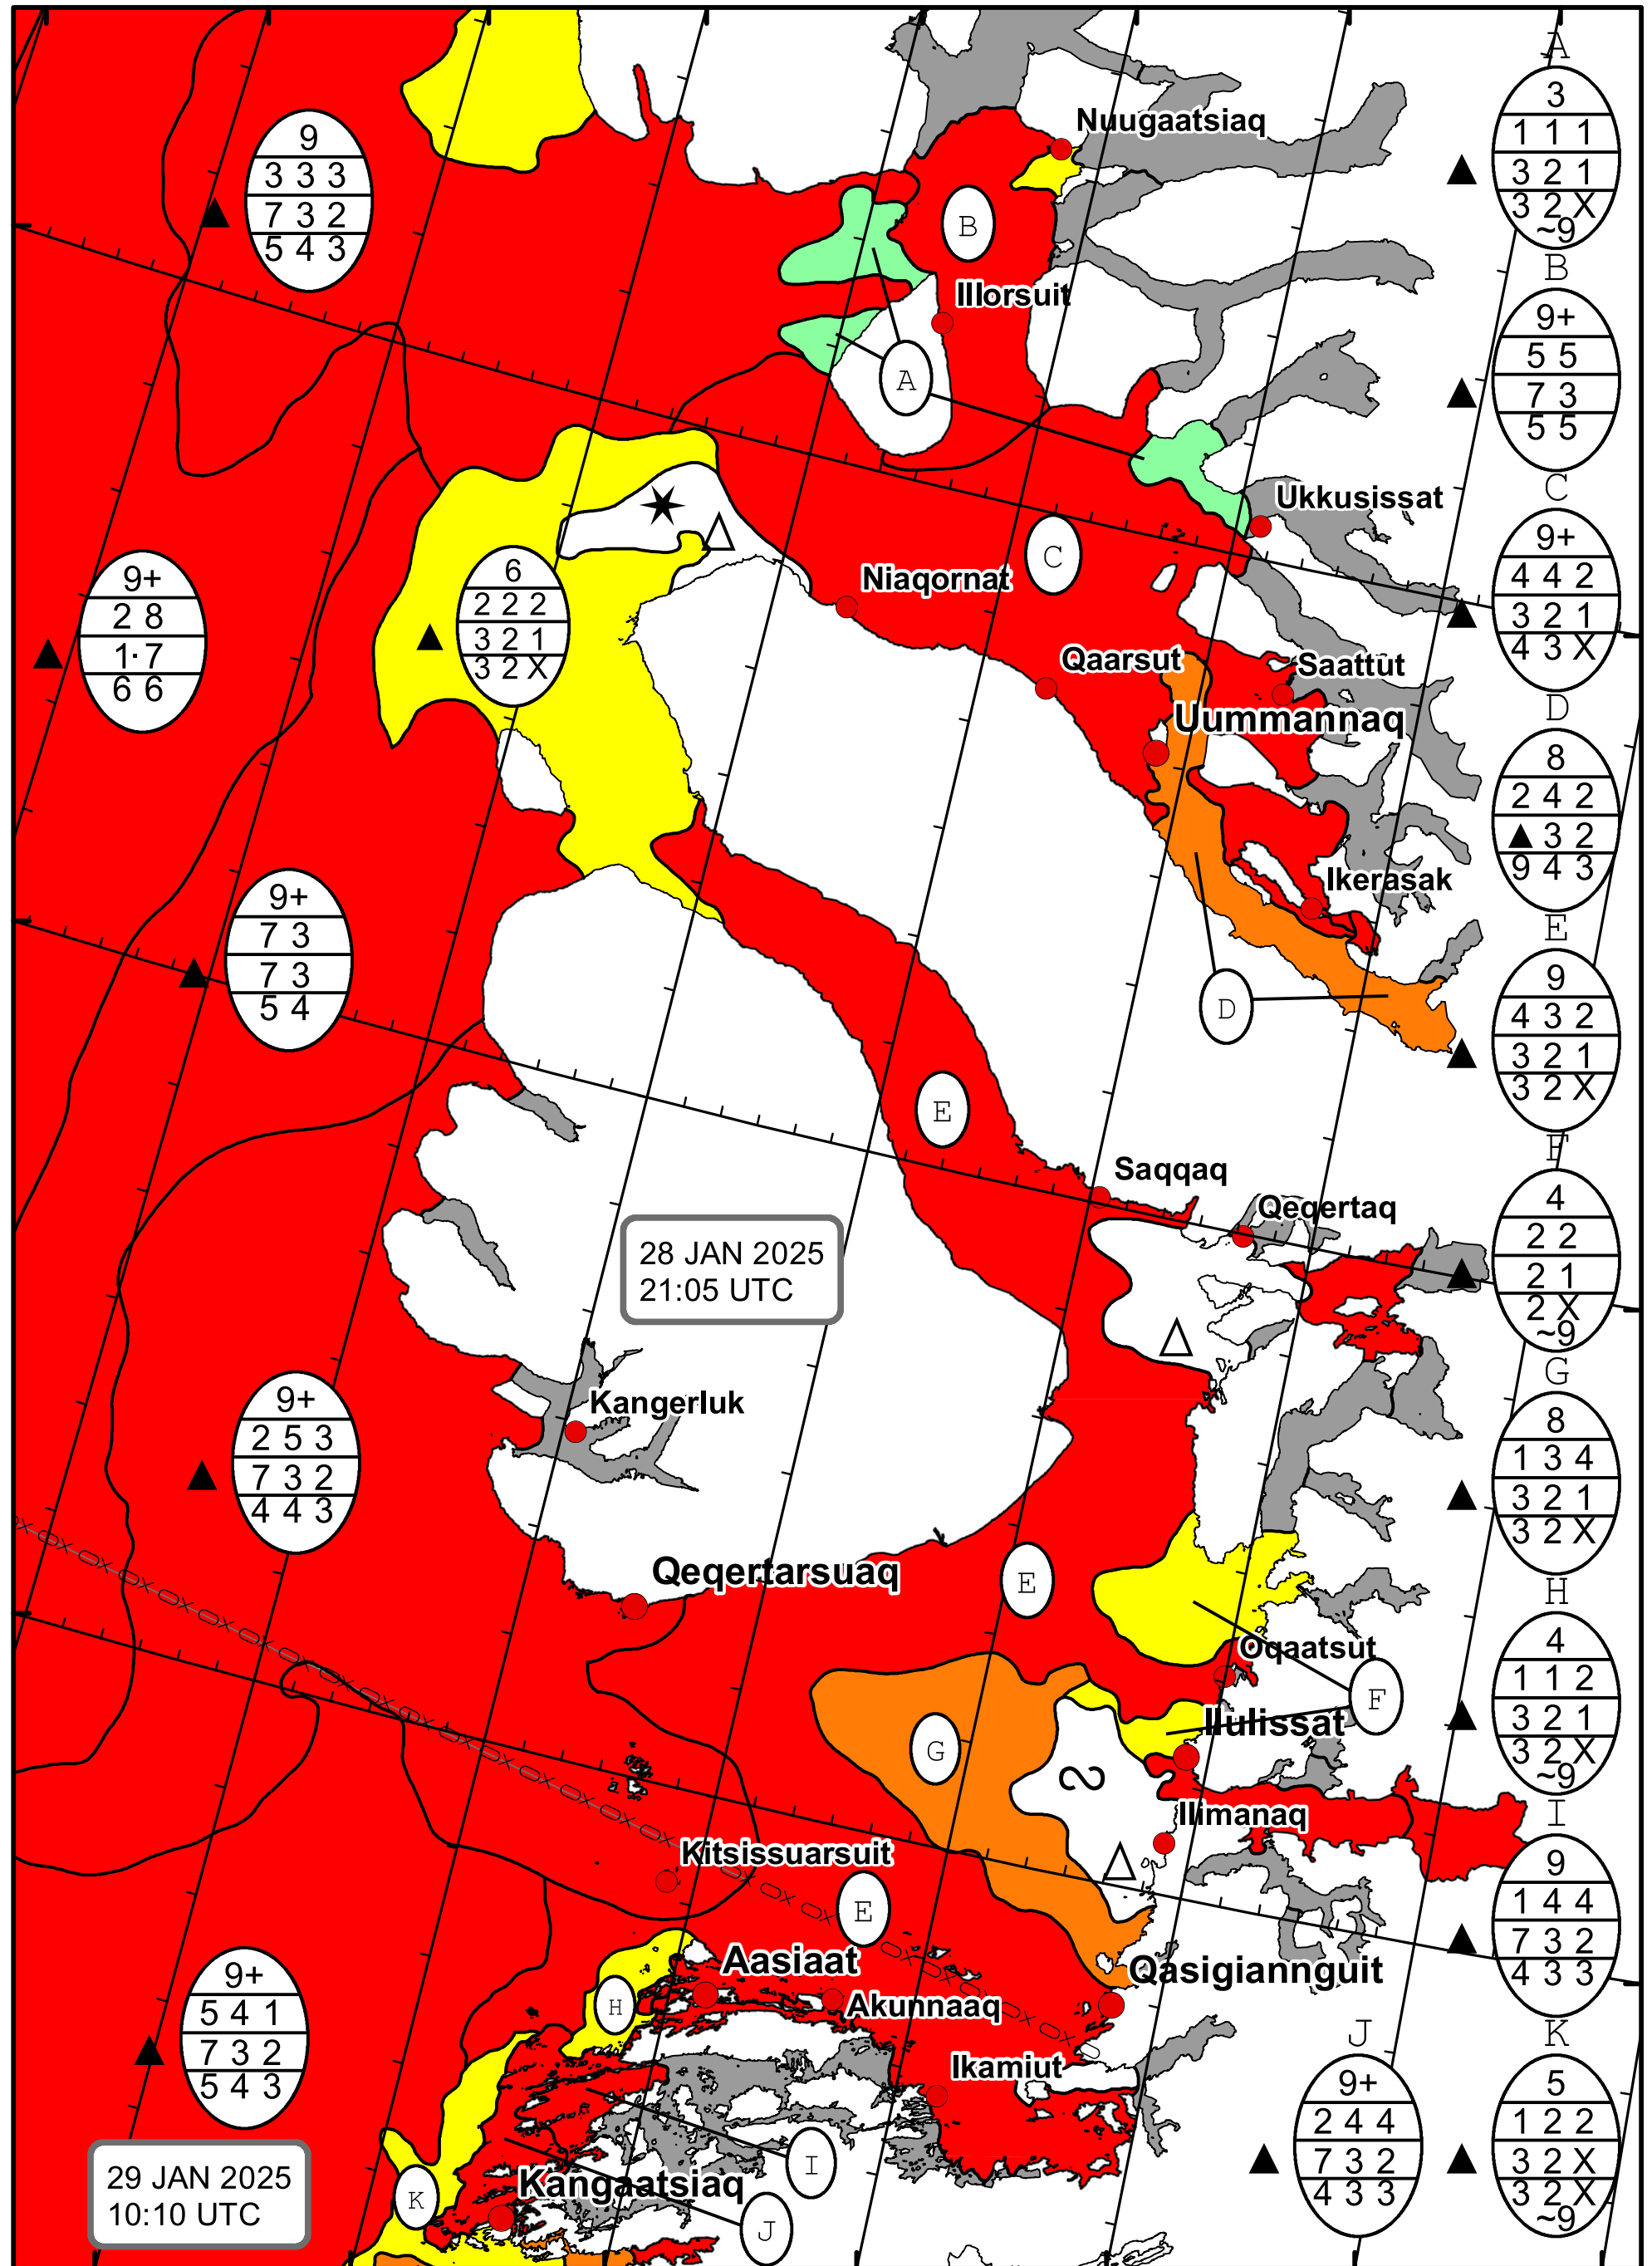

58°W 57°W 56°W 55°W 54°W 53°W 52°W 51°W

71°N

70°N

69°N

A	3
	1 1 1
	3 2 1
	3 2 X
	~9
B	9+
	5 5
	7 3
	5 5
C	9+
	4 4 2
	3 2 1
	4 3 X
D	8
	2 4 2
	▲ 3 2
	9 4 3
E	9
	4 3 2
	3 2 1
	3 2 X
F	4
	2 2
	2 1
	2 X
	~9
G	8
	1 3 4
	3 2 1
	3 2 X
H	4
	1 1 2
	3 2 1
	3 2 X
	~9
I	9
	1 4 4
	7 3 2
	4 3 3
J	9+
	2 4 4
	7 3 2
	4 3 3
K	5
	1 2 2
	3 2 X
	3 2 X
	~9

71°N

70°N

69°N

DMI Ice Service

West Greenland Ice Chart

Danish Meteorological Institute

Valid: 29 January 2025, 10:10 UTC