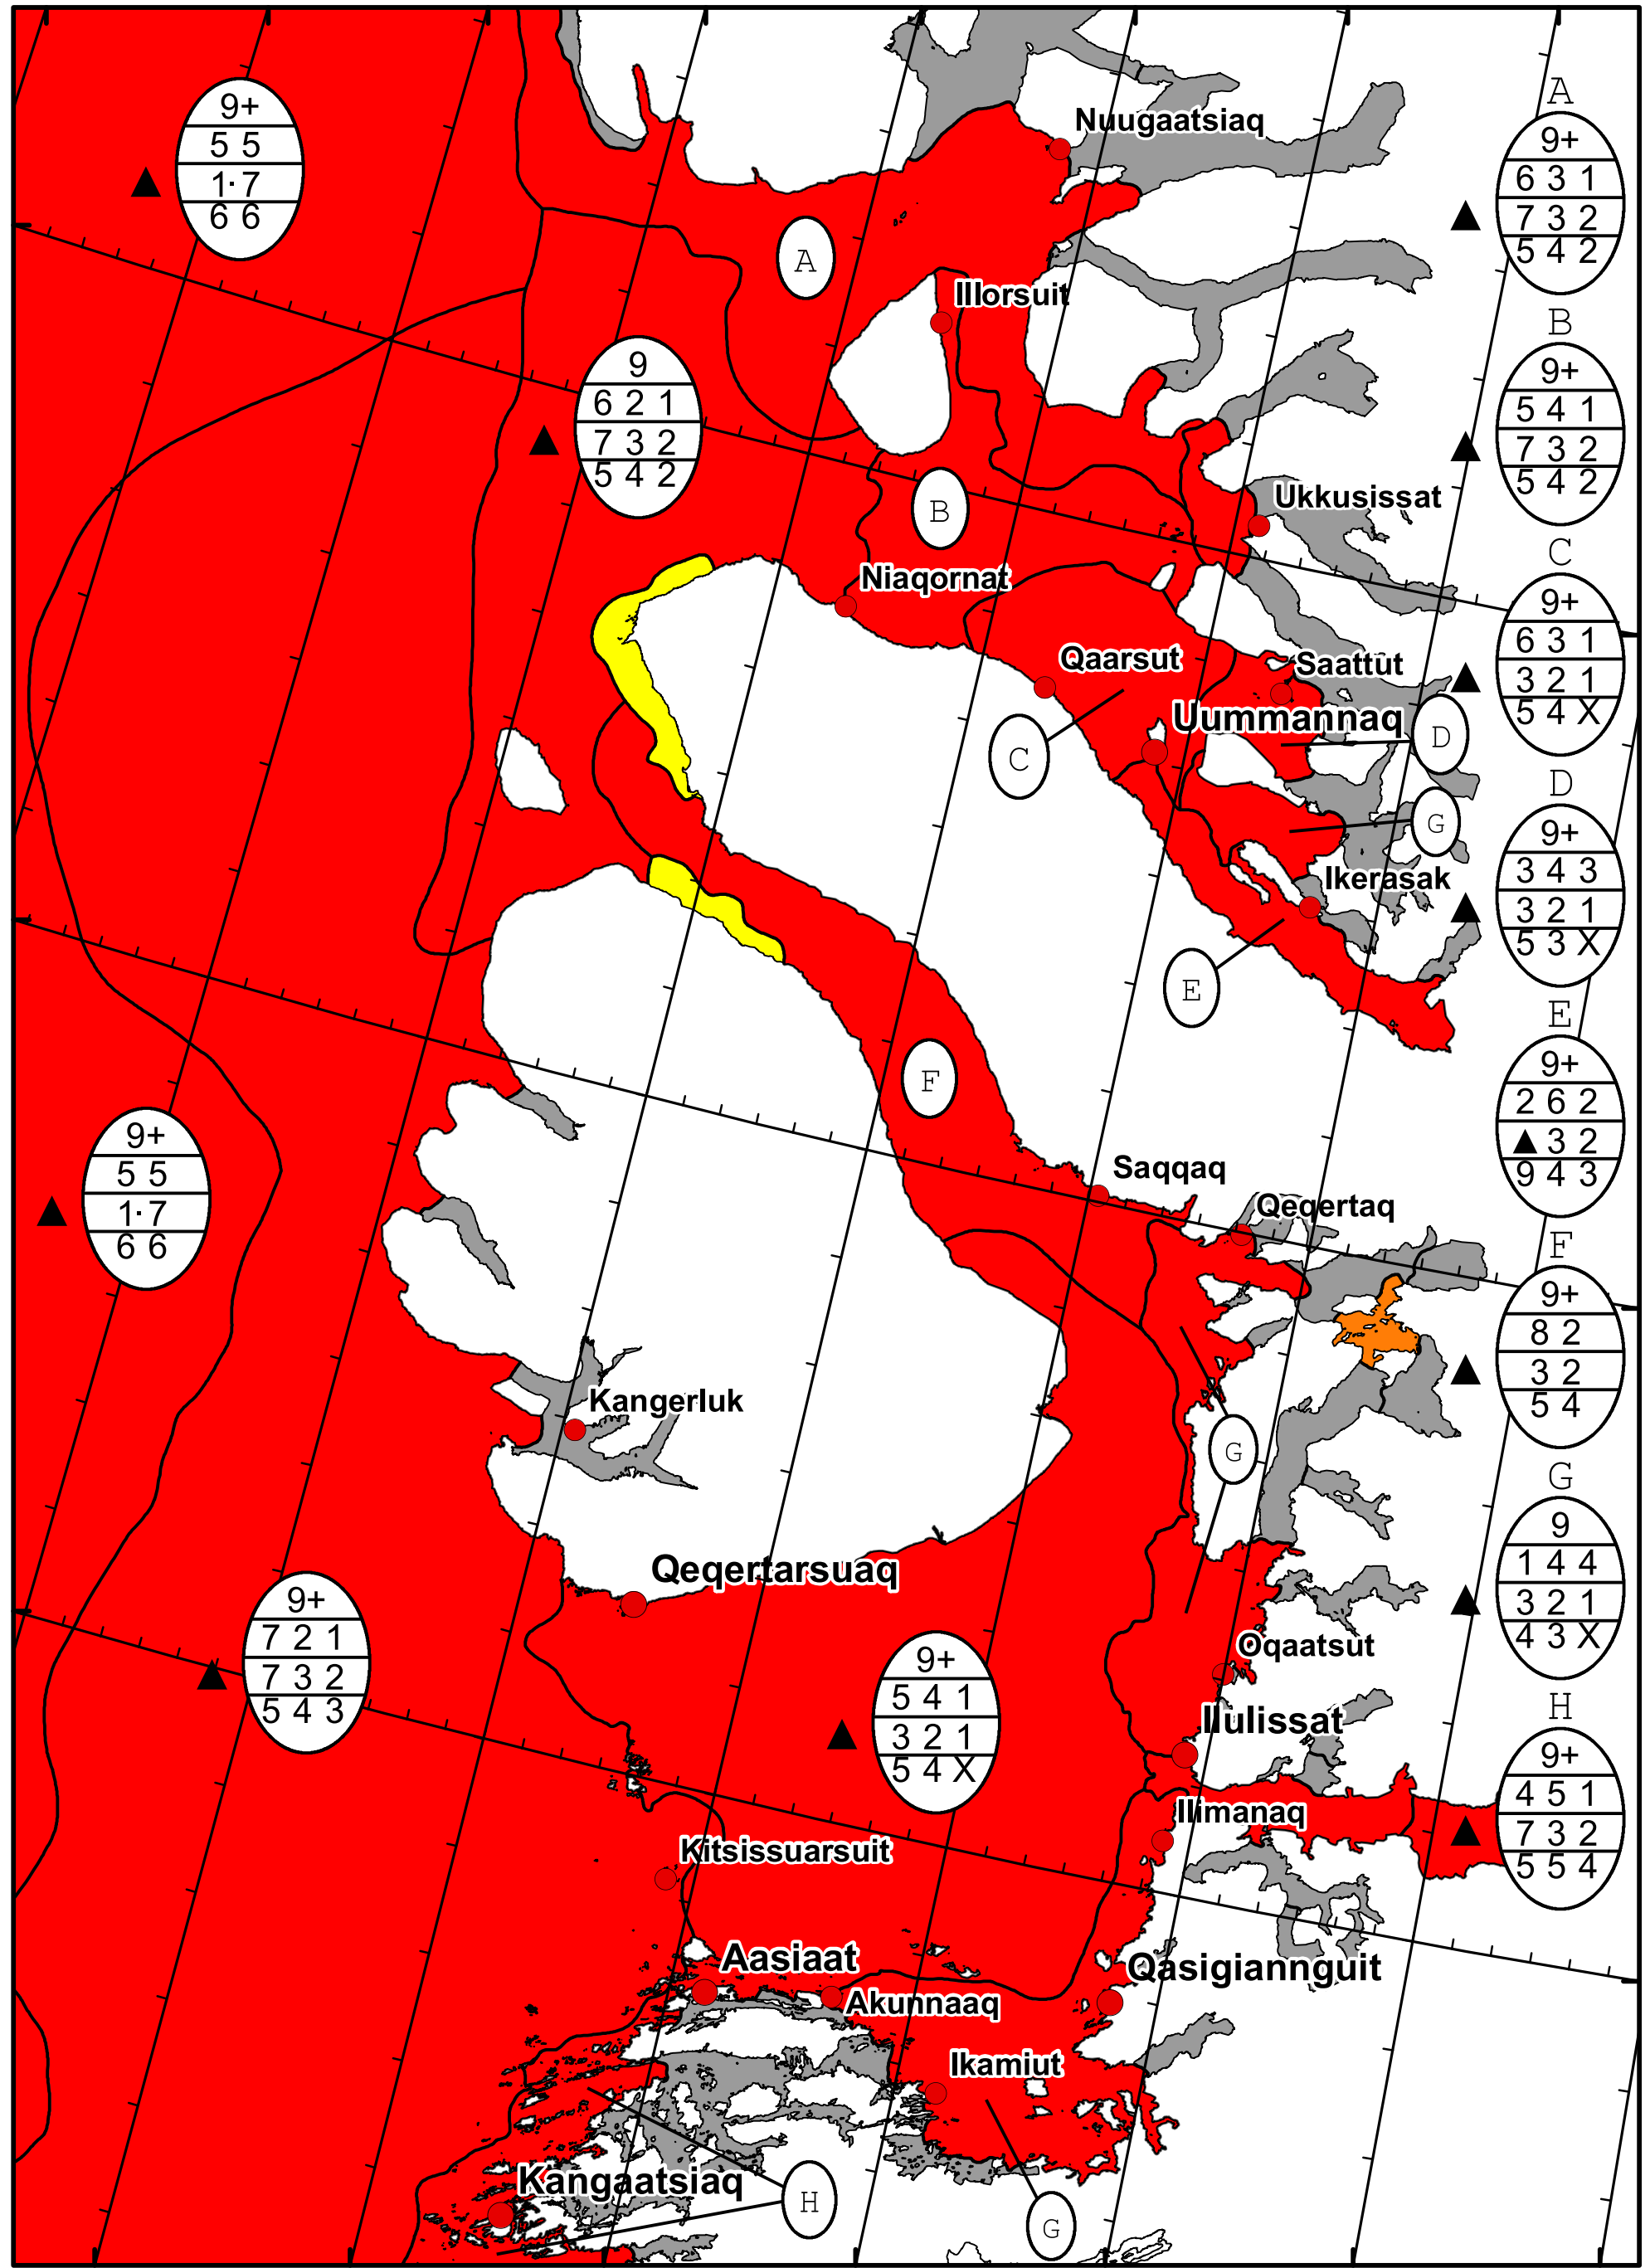

58°W 57°W 56°W 55°W 54°W 53°W 52°W 51°W

71°N

70°N

69°N

71°N

70°N

69°N

9+
5 5
1·7
6 6

9
6 2 1
7 3 2
5 4 2

A
9+
6 3 1
7 3 2
5 4 2

B
9+
5 4 1
7 3 2
5 4 2

C
9+
6 3 1
3 2 1
5 4 X

D
9+
3 4 3
3 2 1
5 3 X

E
9+
2 6 2
▲ 3 2
9 4 3

F
9+
8 2
3 2
5 4

G
9
1 4 4
3 2 1
4 3 X

H
9+
4 5 1
7 3 2
5 5 4

9+
7 2 1
7 3 2
5 4 3

9+
5 4 1
3 2 1
5 4 X

DMI Ice Service

West Greenland Ice Chart

Danish Meteorological Institute

Valid: 06 February 2025, 09:50 UTC