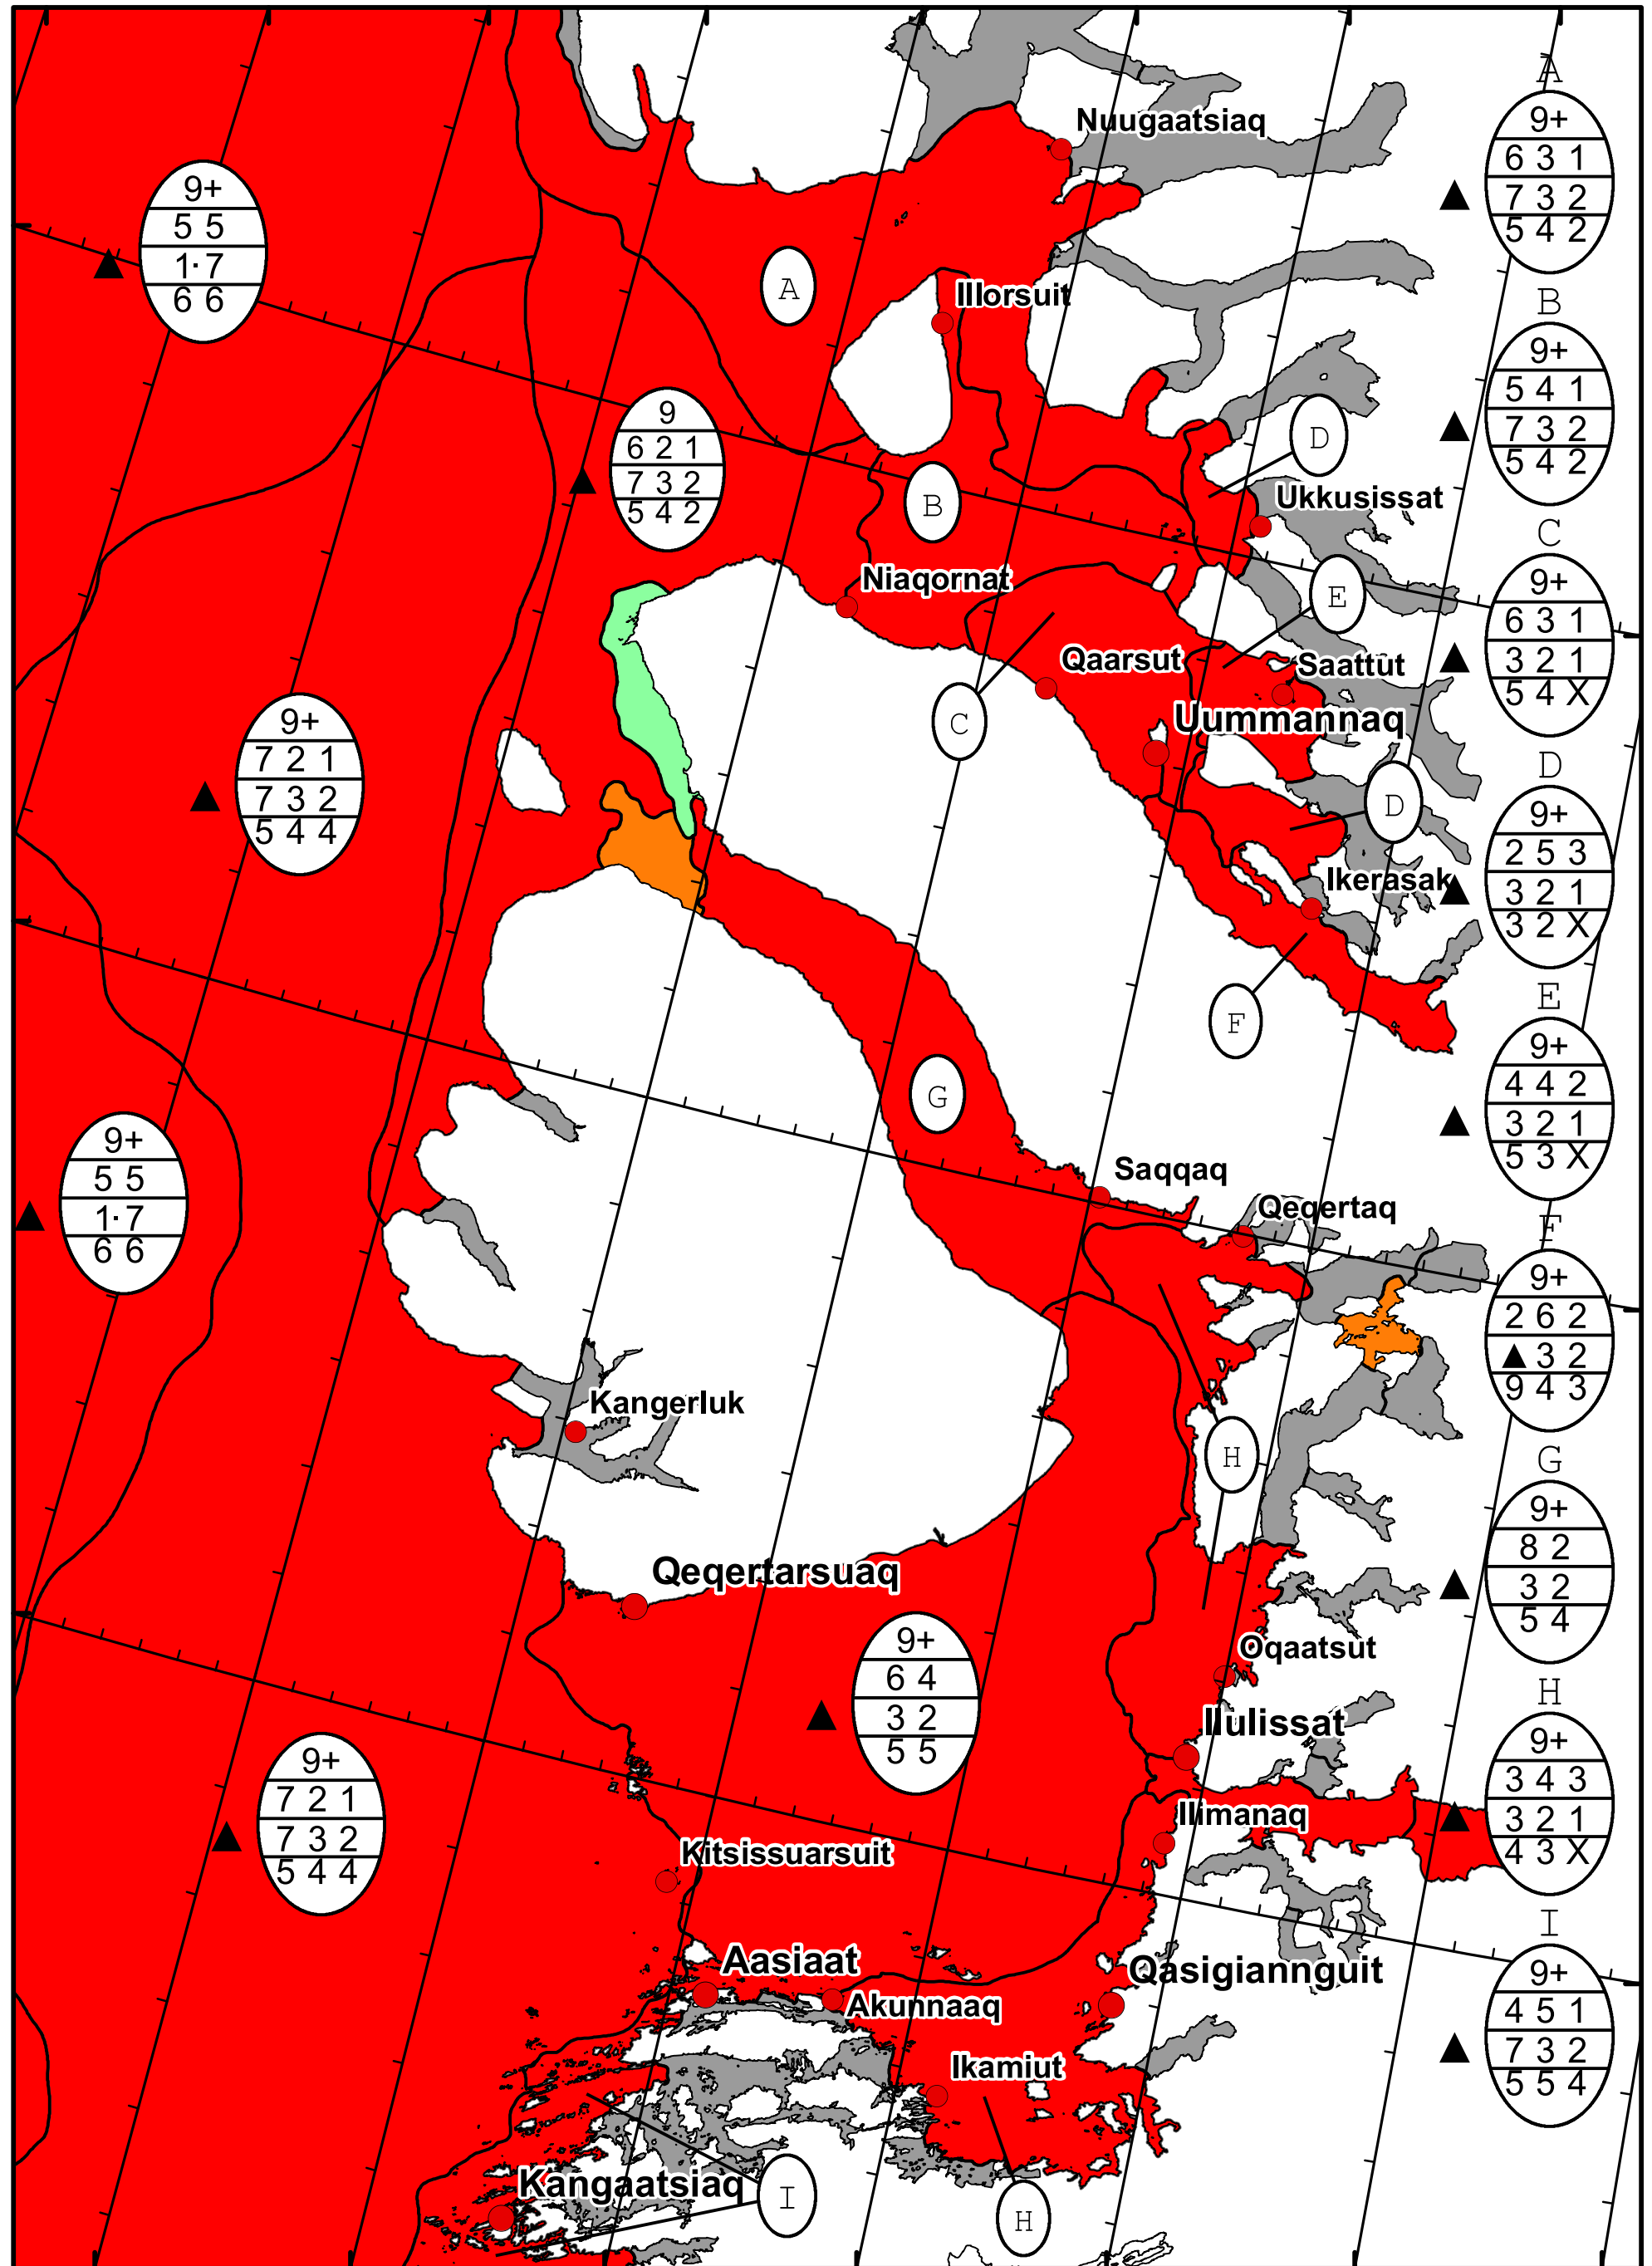

58°W 57°W 56°W 55°W 54°W 53°W 52°W 51°W

71°N

70°N

69°N

71°N

70°N

69°N

9+
5 5
1·7
6 6

9
6 2 1
7 3 2
5 4 2

9+
7 2 1
7 3 2
5 4 4

9+
5 5
1·7
6 6

9+
7 2 1
7 3 2
5 4 4

9+
6 4
3 2
5 5

9+
6 3 1
7 3 2
5 4 2

9+
5 4 1
7 3 2
5 4 2

9+
6 3 1
3 2 1
5 4 X

9+
2 5 3
3 2 1
3 2 X

9+
4 4 2
3 2 1
5 3 X

9+
2 6 2
▲ 3 2
9 4 3

9+
8 2
3 2
5 4

9+
3 4 3
3 2 1
4 3 X

9+
4 5 1
7 3 2
5 5 4

West Greenland Ice Chart

Danish Meteorological Institute