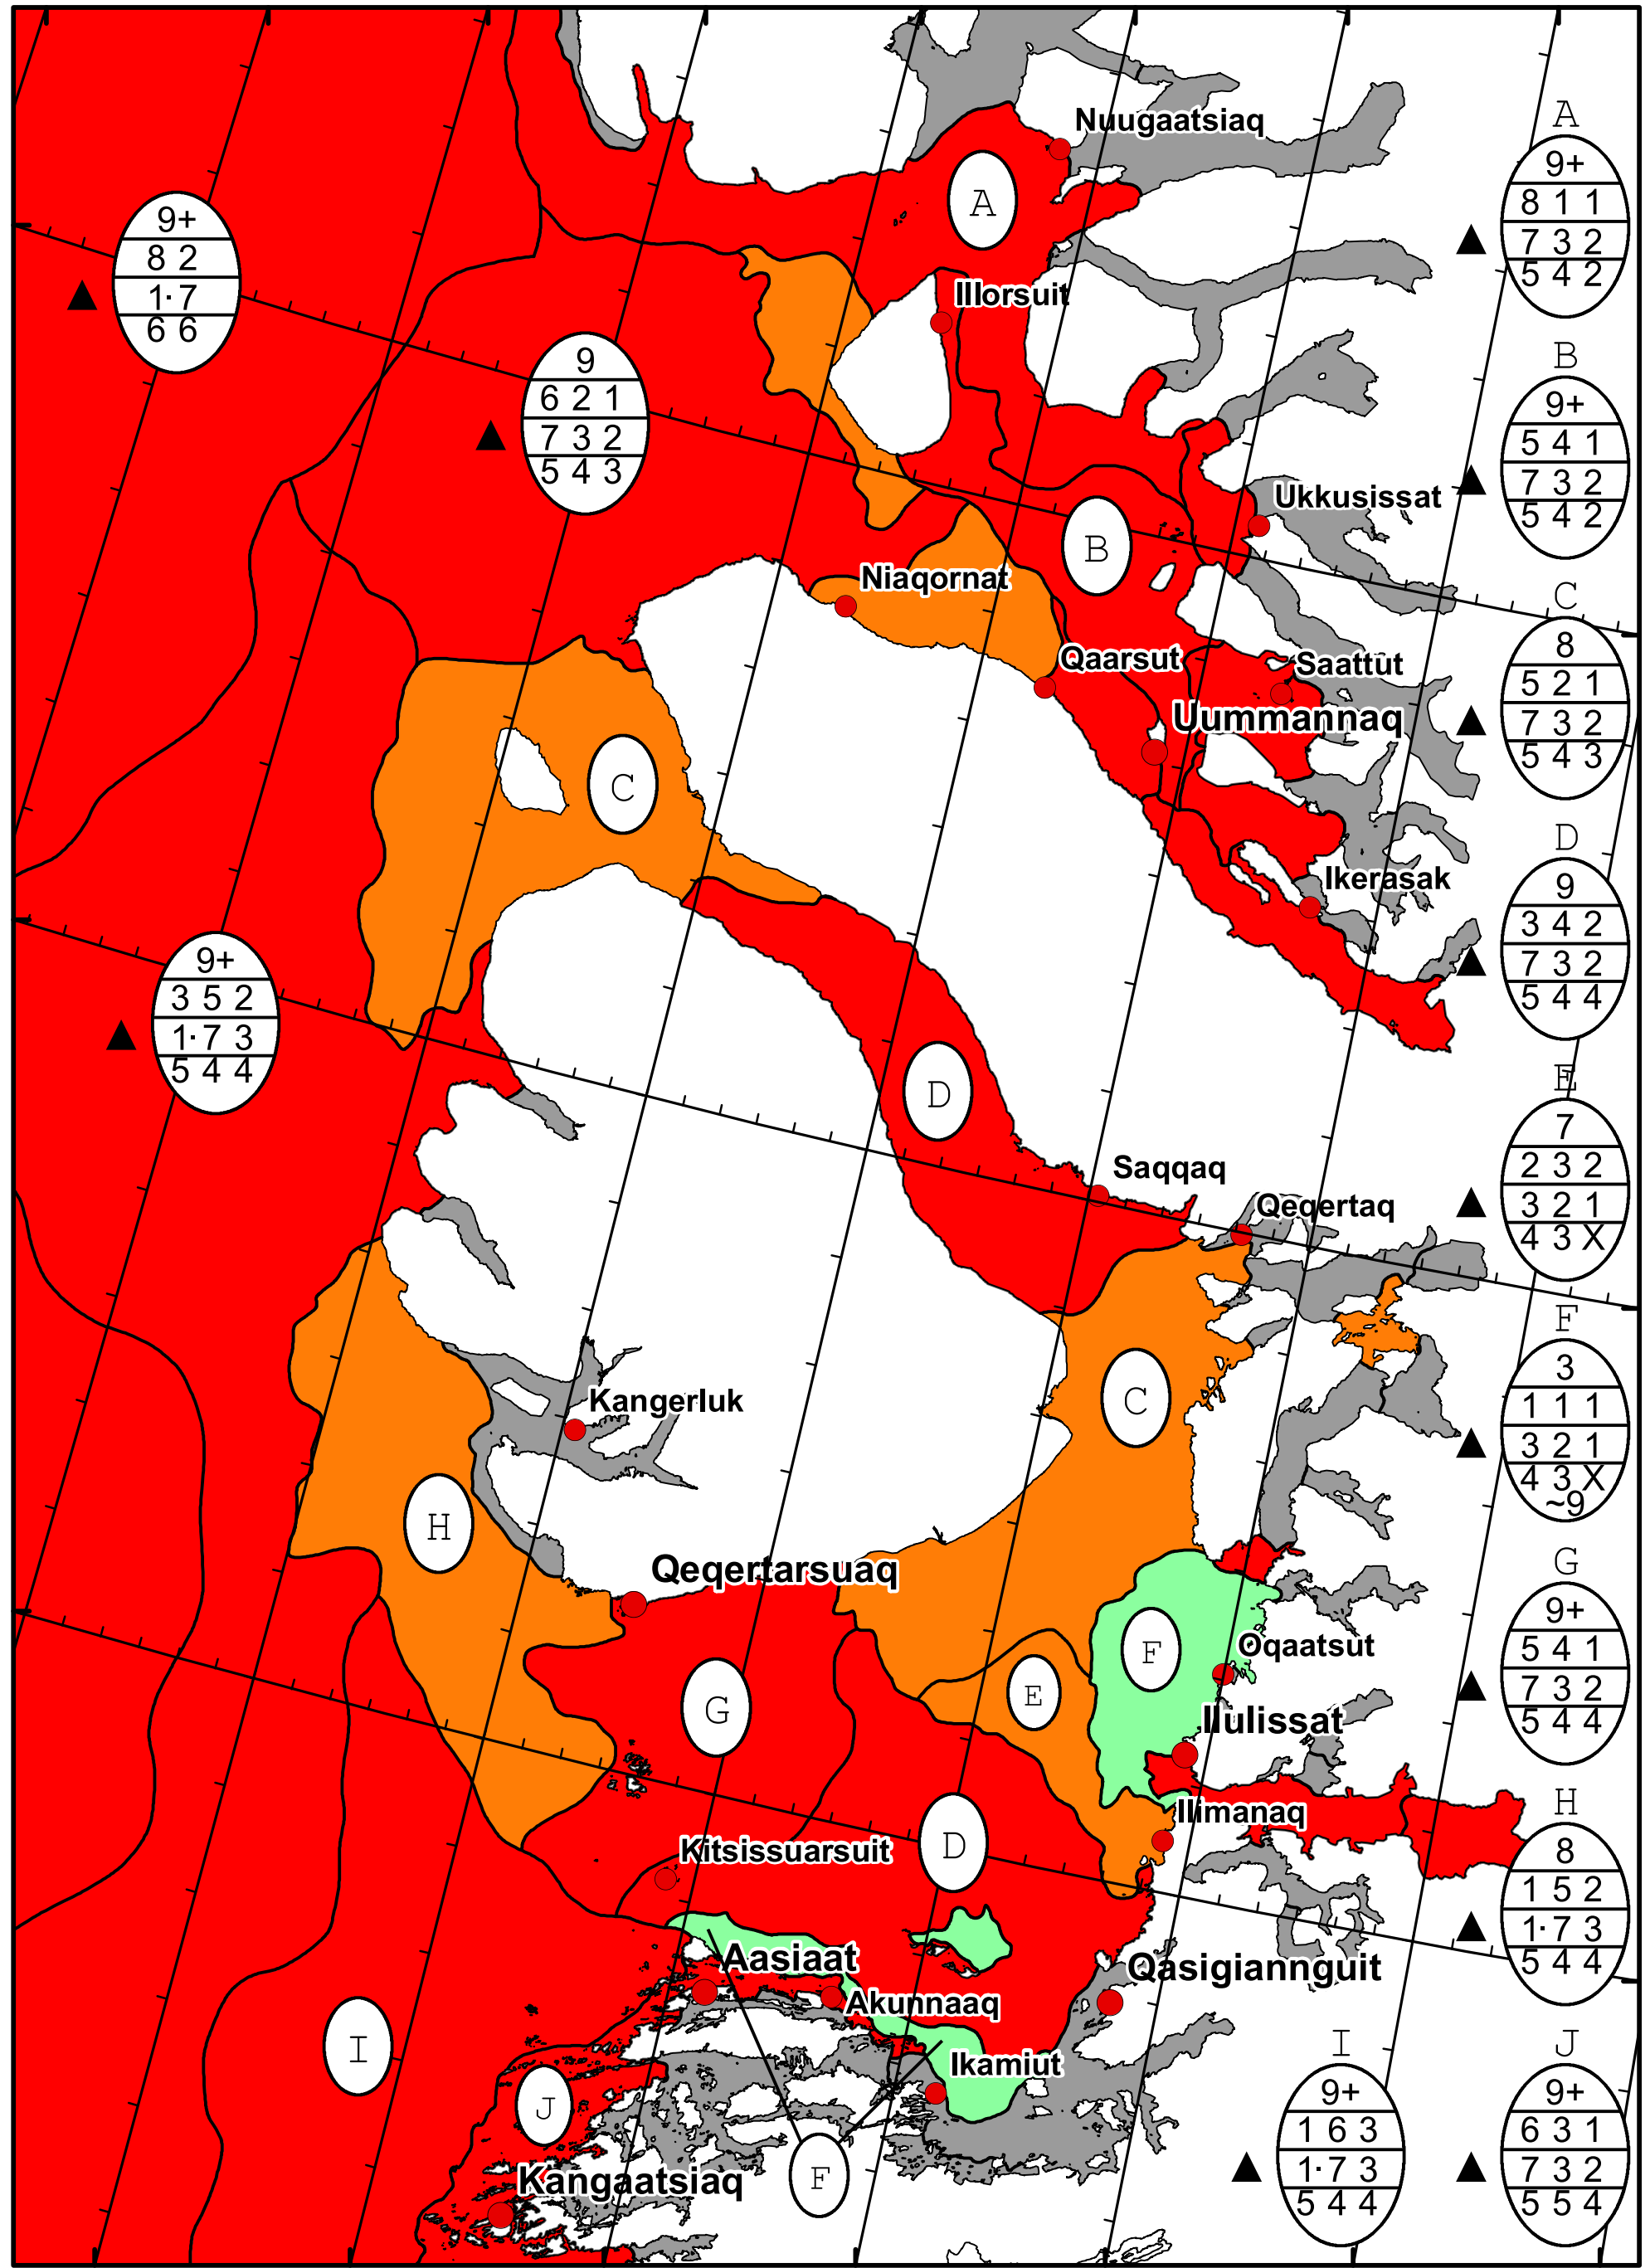

58°W 57°W 56°W 55°W 54°W 53°W 52°W 51°W

71°N

70°N

69°N

71°N

70°N

69°N

9+
8 2
1·7
6 6

9
6 2 1
7 3 2
5 4 3

A
9+
8 1 1
7 3 2
5 4 2

B
9+
5 4 1
7 3 2
5 4 2

C
8
5 2 1
7 3 2
5 4 3

D
9
3 4 2
7 3 2
5 4 4

E
7
2 3 2
3 2 1
4 3 X

F
3
1 1 1
3 2 1
4 3 X
~9

G
9+
5 4 1
7 3 2
5 4 4

H
8
1 5 2
1·7 3
5 4 4

I
9+
1 6 3
1·7 3
5 4 4

J
9+
6 3 1
7 3 2
5 5 4

DMI  
Ice Service

West Greenland Ice Chart

Danish Meteorological Institute

Valid: 09 February 2025, 21:00 UTC