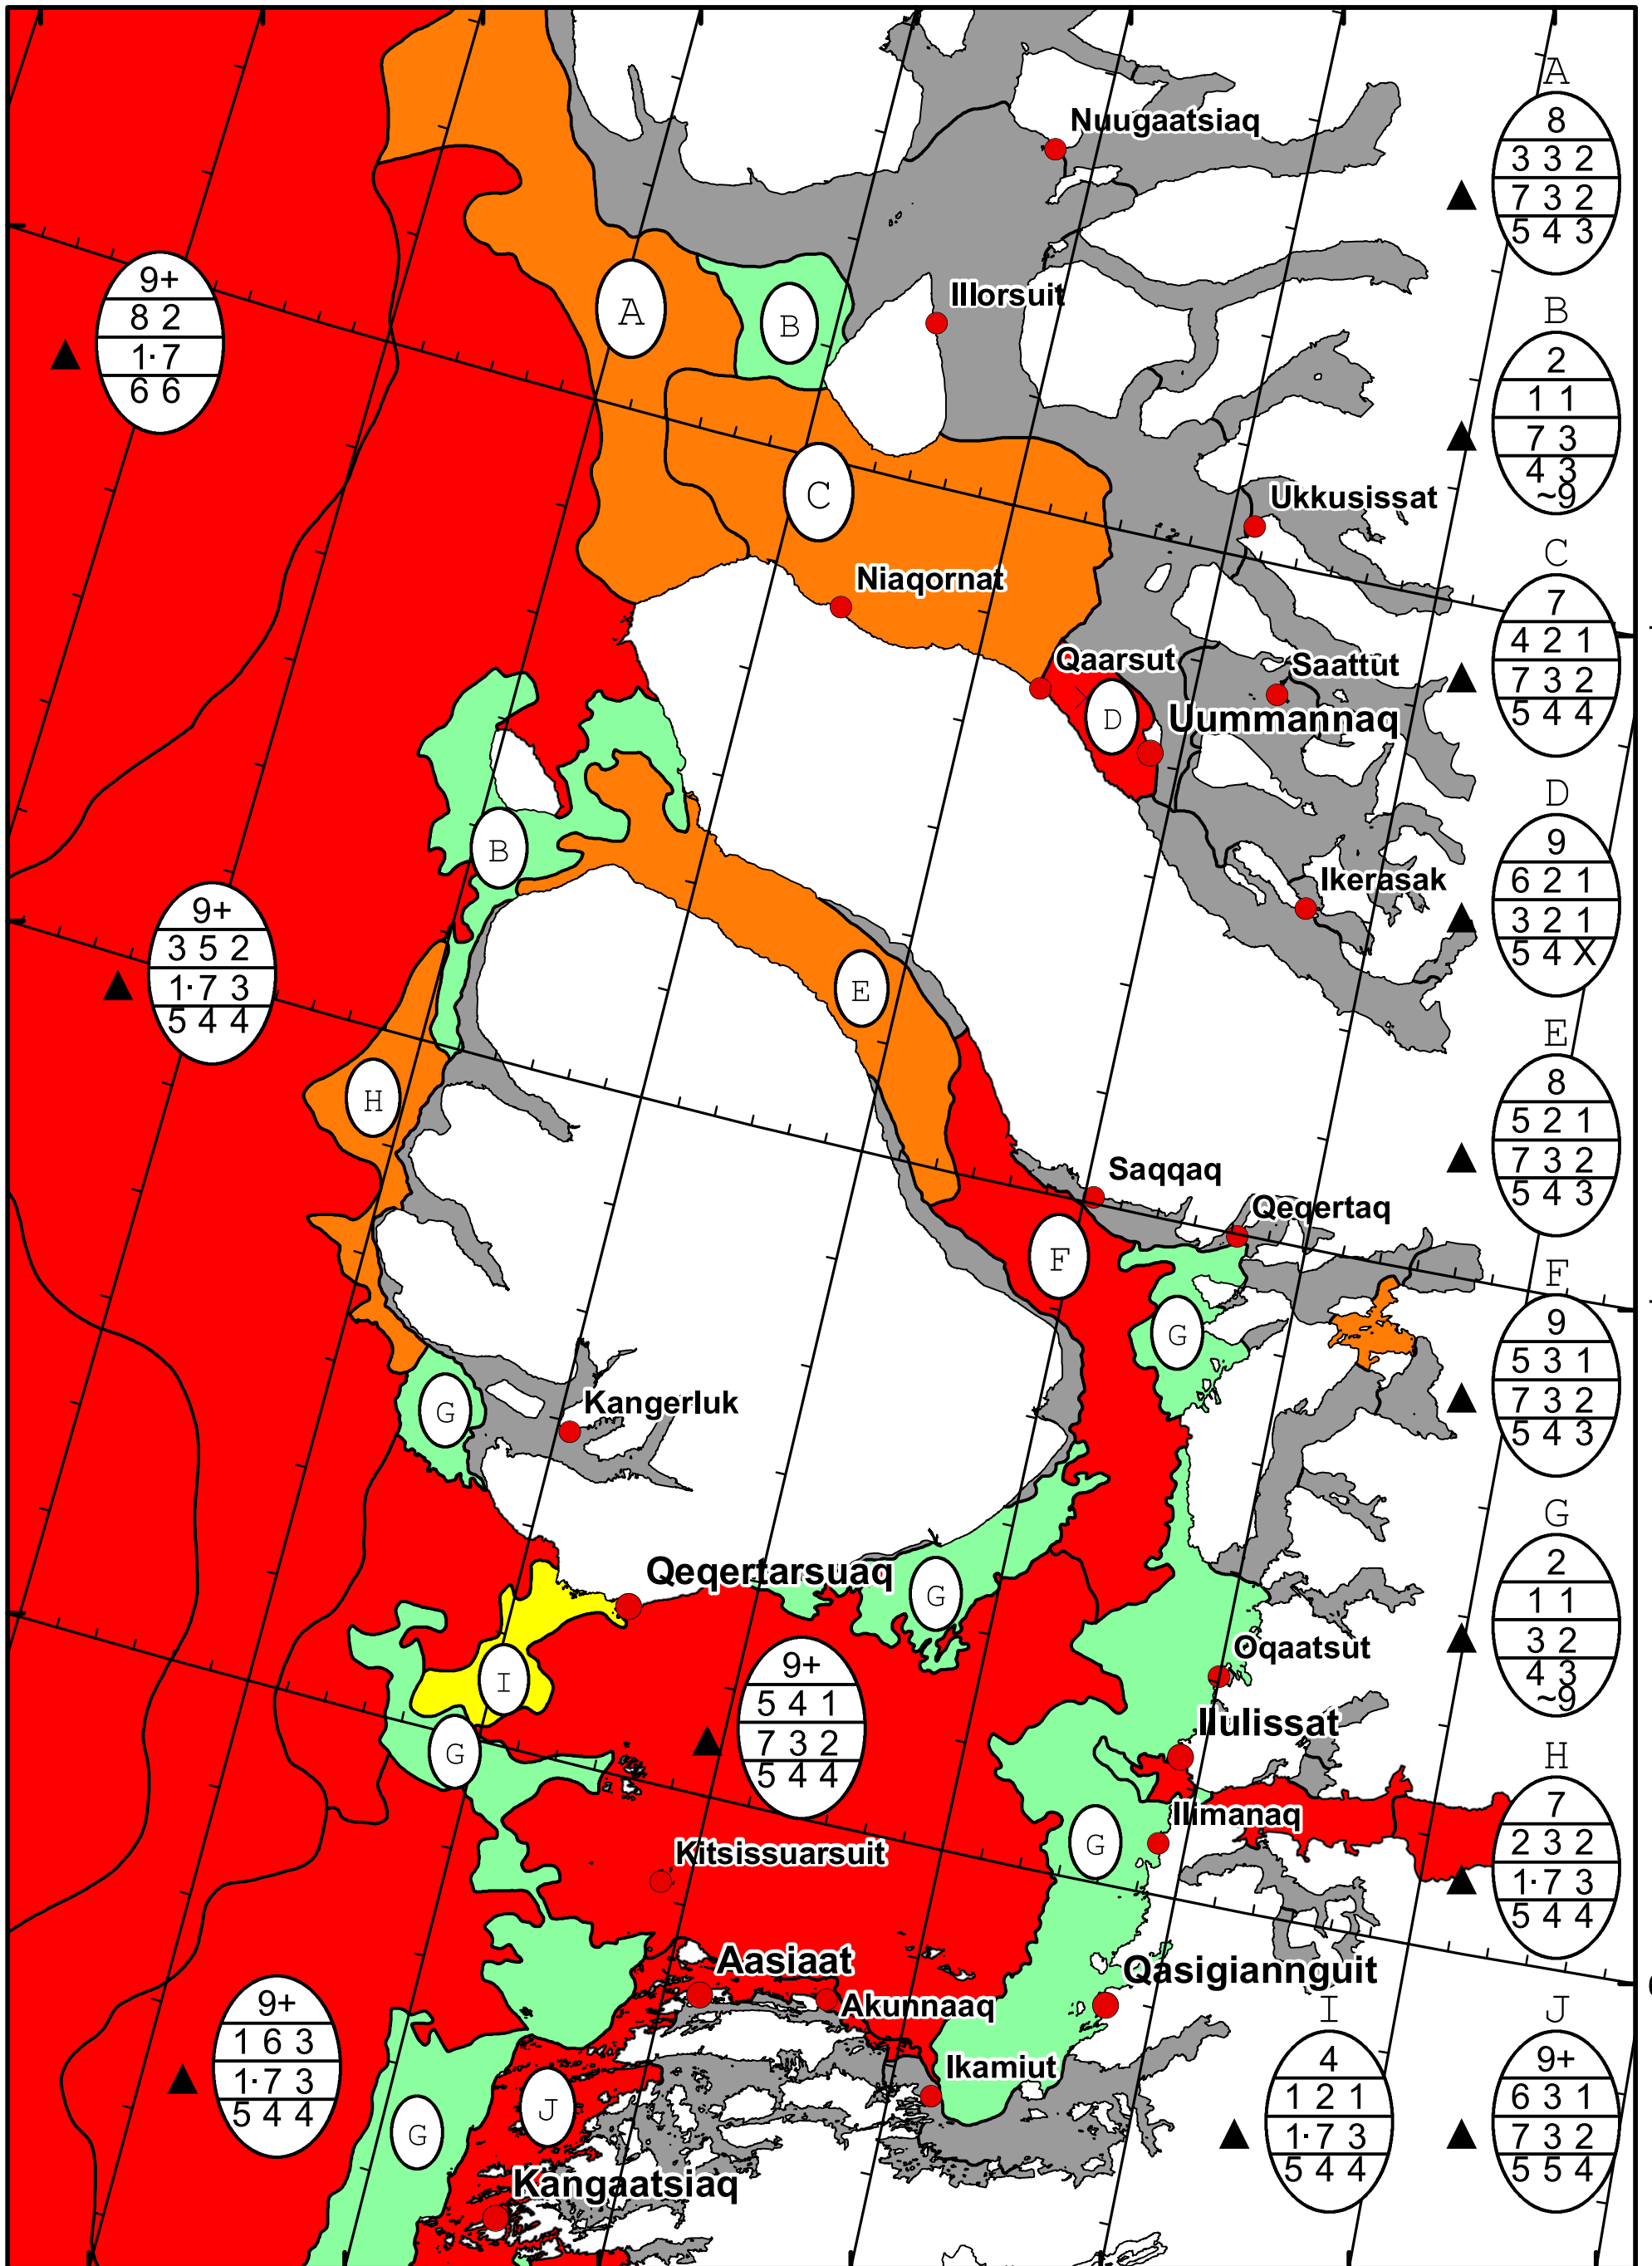

58°W 57°W 56°W 55°W 54°W 53°W 52°W 51°W

71°N

70°N

69°N

71°N

70°N

69°N

9+
8 2
1·7
6 6

9+
3 5 2
1·7 3
5 4 4

9+
5 4 1
7 3 2
5 4 4

9+
1 6 3
1·7 3
5 4 4

8
3 3 2
7 3 2
5 4 3

2
1 1
7 3
4 3
~9

7
4 2 1
7 3 2
5 4 4

9
6 2 1
3 2 1
5 4 X

8
5 2 1
7 3 2
5 4 3

9
5 3 1
7 3 2
5 4 3

2
1 1
3 2
4 3
~9

7
2 3 2
1·7 3
5 4 4

4
1 2 1
1·7 3
5 4 4

9+
6 3 1
7 3 2
5 5 4

DMI Ice Service

West Greenland Ice Chart

Danish Meteorological Institute

Valid: 11 February 2025, 20:50 UTC