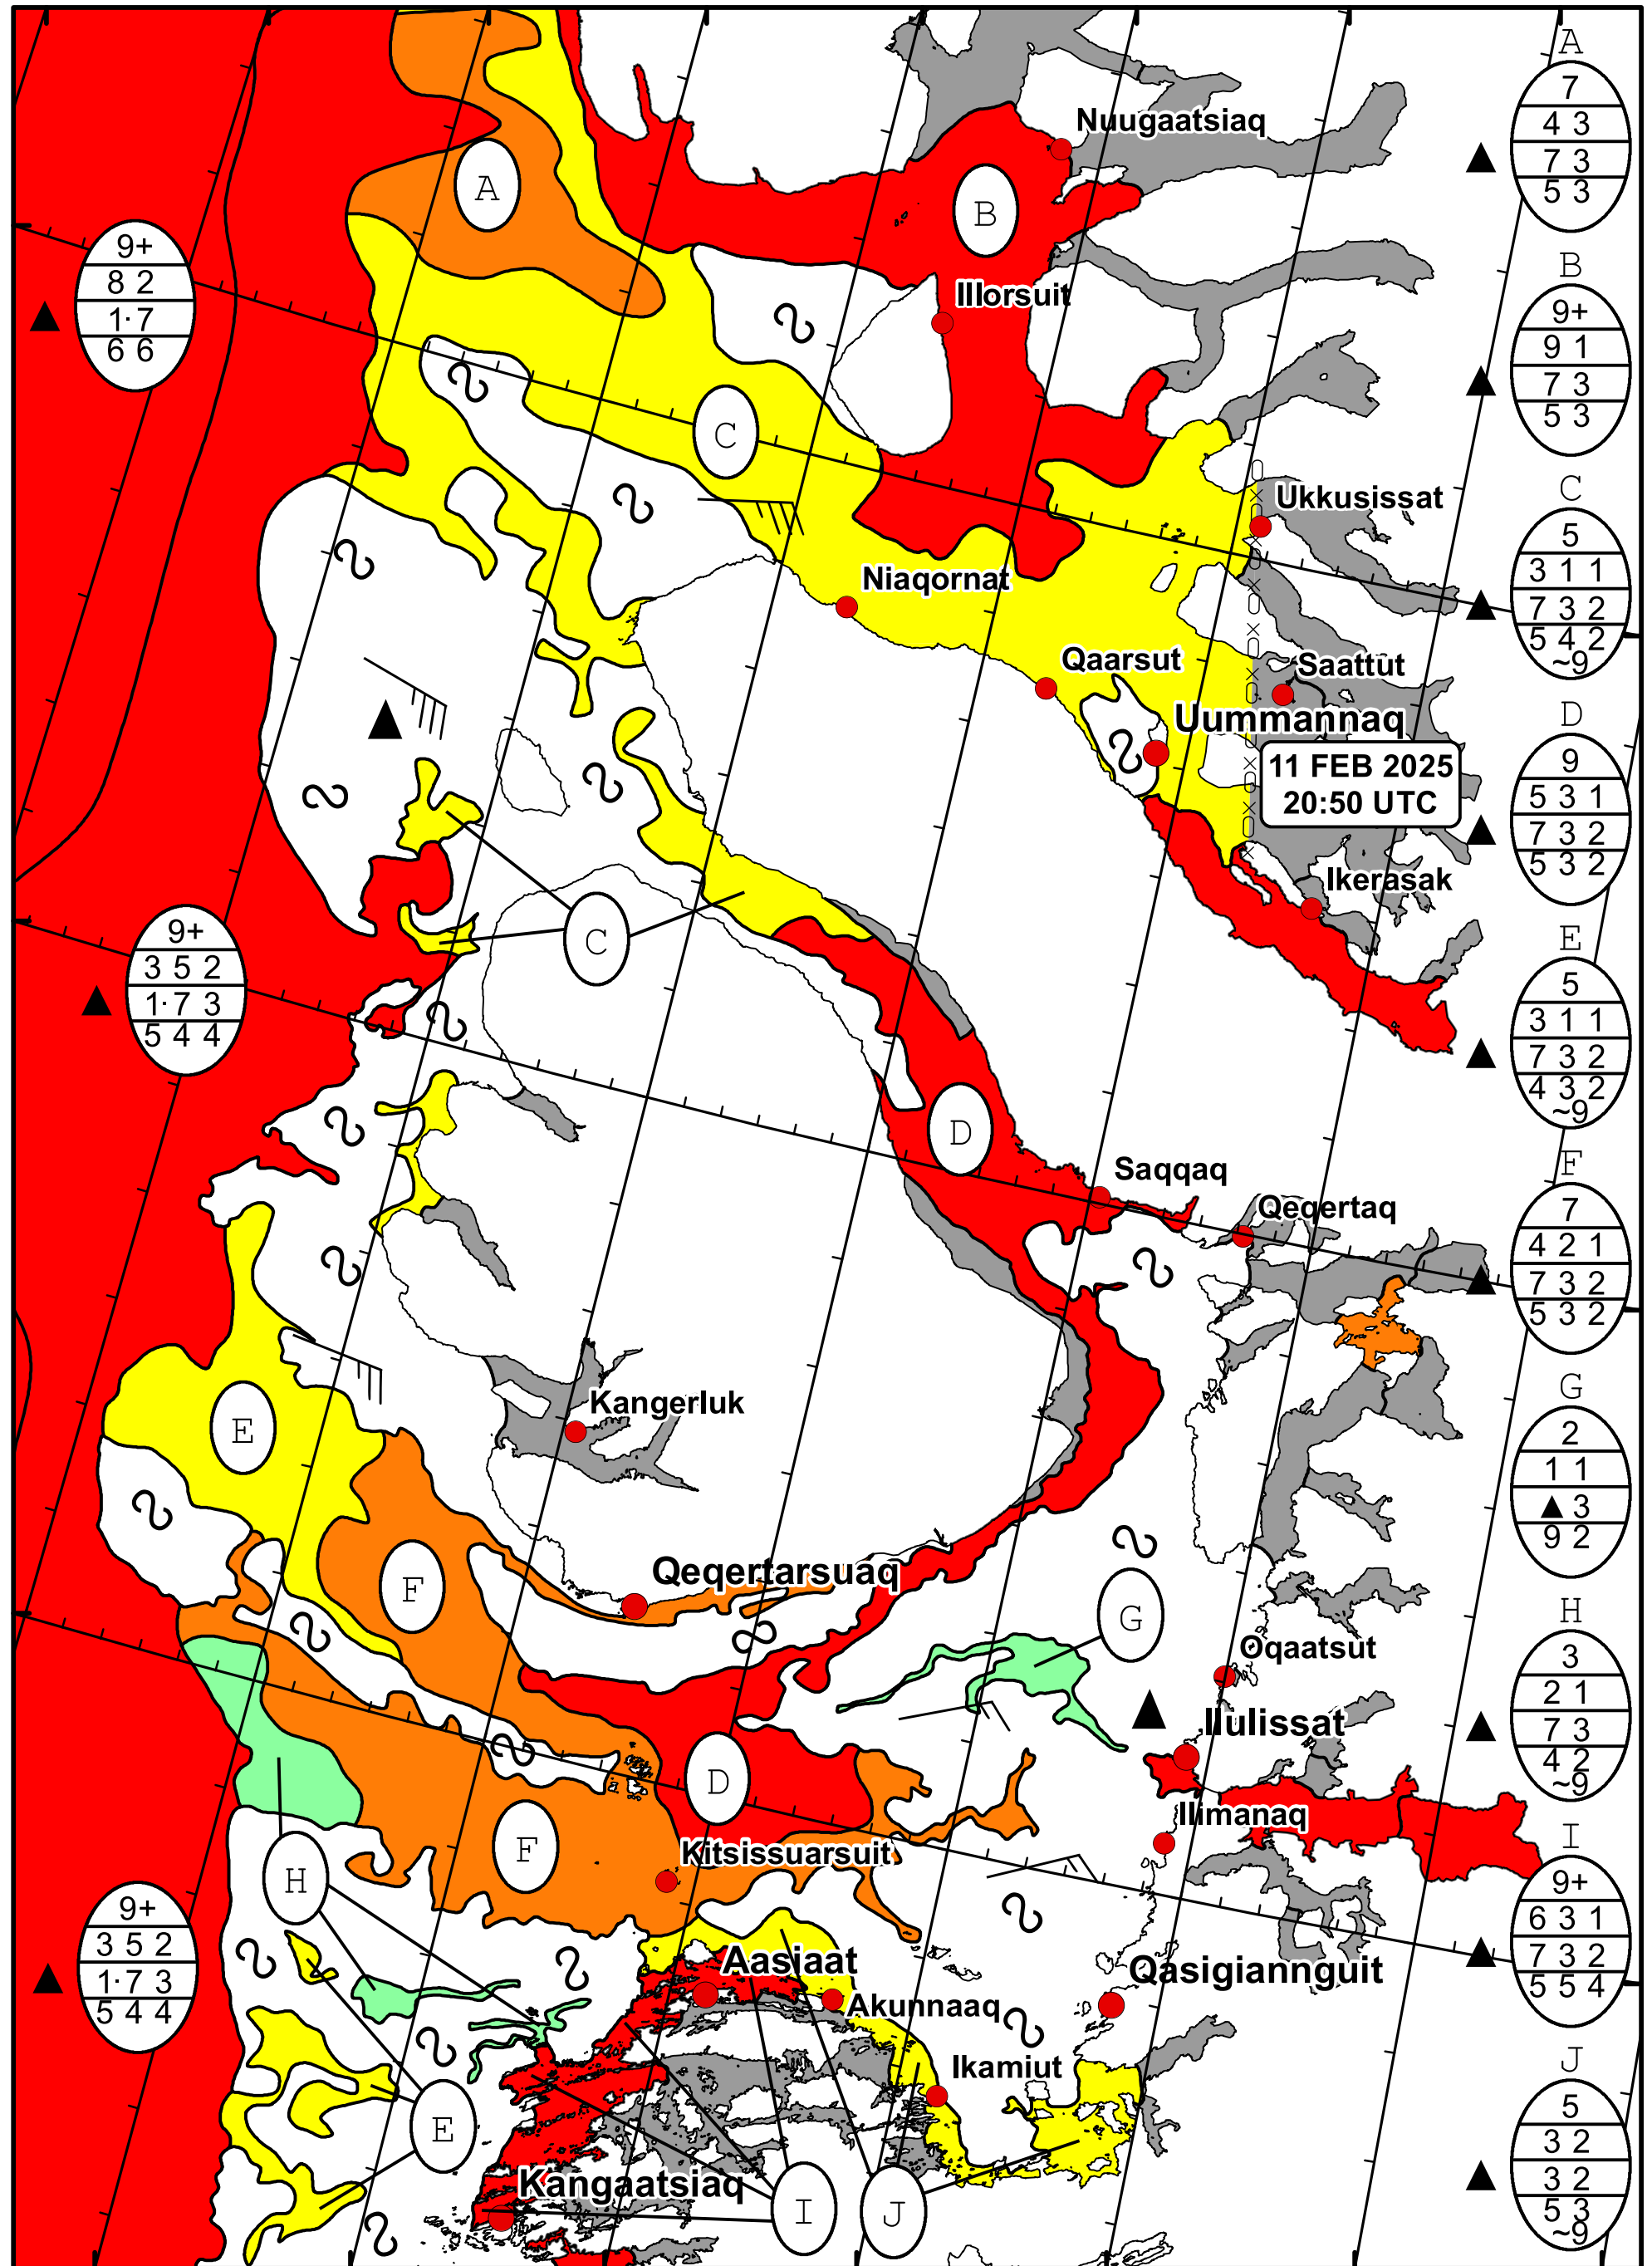

58°W 57°W 56°W 55°W 54°W 53°W 52°W 51°W

71°N

70°N

69°N

71°N

70°N

69°N

9+
8 2
1.7 3
6 6

9+
3 5 2
1.7 3
5 4 4

9+
3 5 2
1.7 3
5 4 4

A
7
4 3
7 3
5 3

B
9+
9 1
7 3
5 3

C
5
3 1 1
7 3 2
5 4 2
~9

D
9
5 3 1
7 3 2
5 3 2

E
5
3 1 1
7 3 2
4 3 2
~9

F
7
4 2 1
7 3 2
5 3 2

G
2
1 1
▲ 3
9 2

H
3
2 1
7 3
4 2
~9

I
9+
6 3 1
7 3 2
5 5 4

J
5
3 2
3 2
5 3
~9

DMI
Ice Service

West Greenland Ice Chart

Danish Meteorological Institute

Valid: 13 February 2025, 10:35 UTC