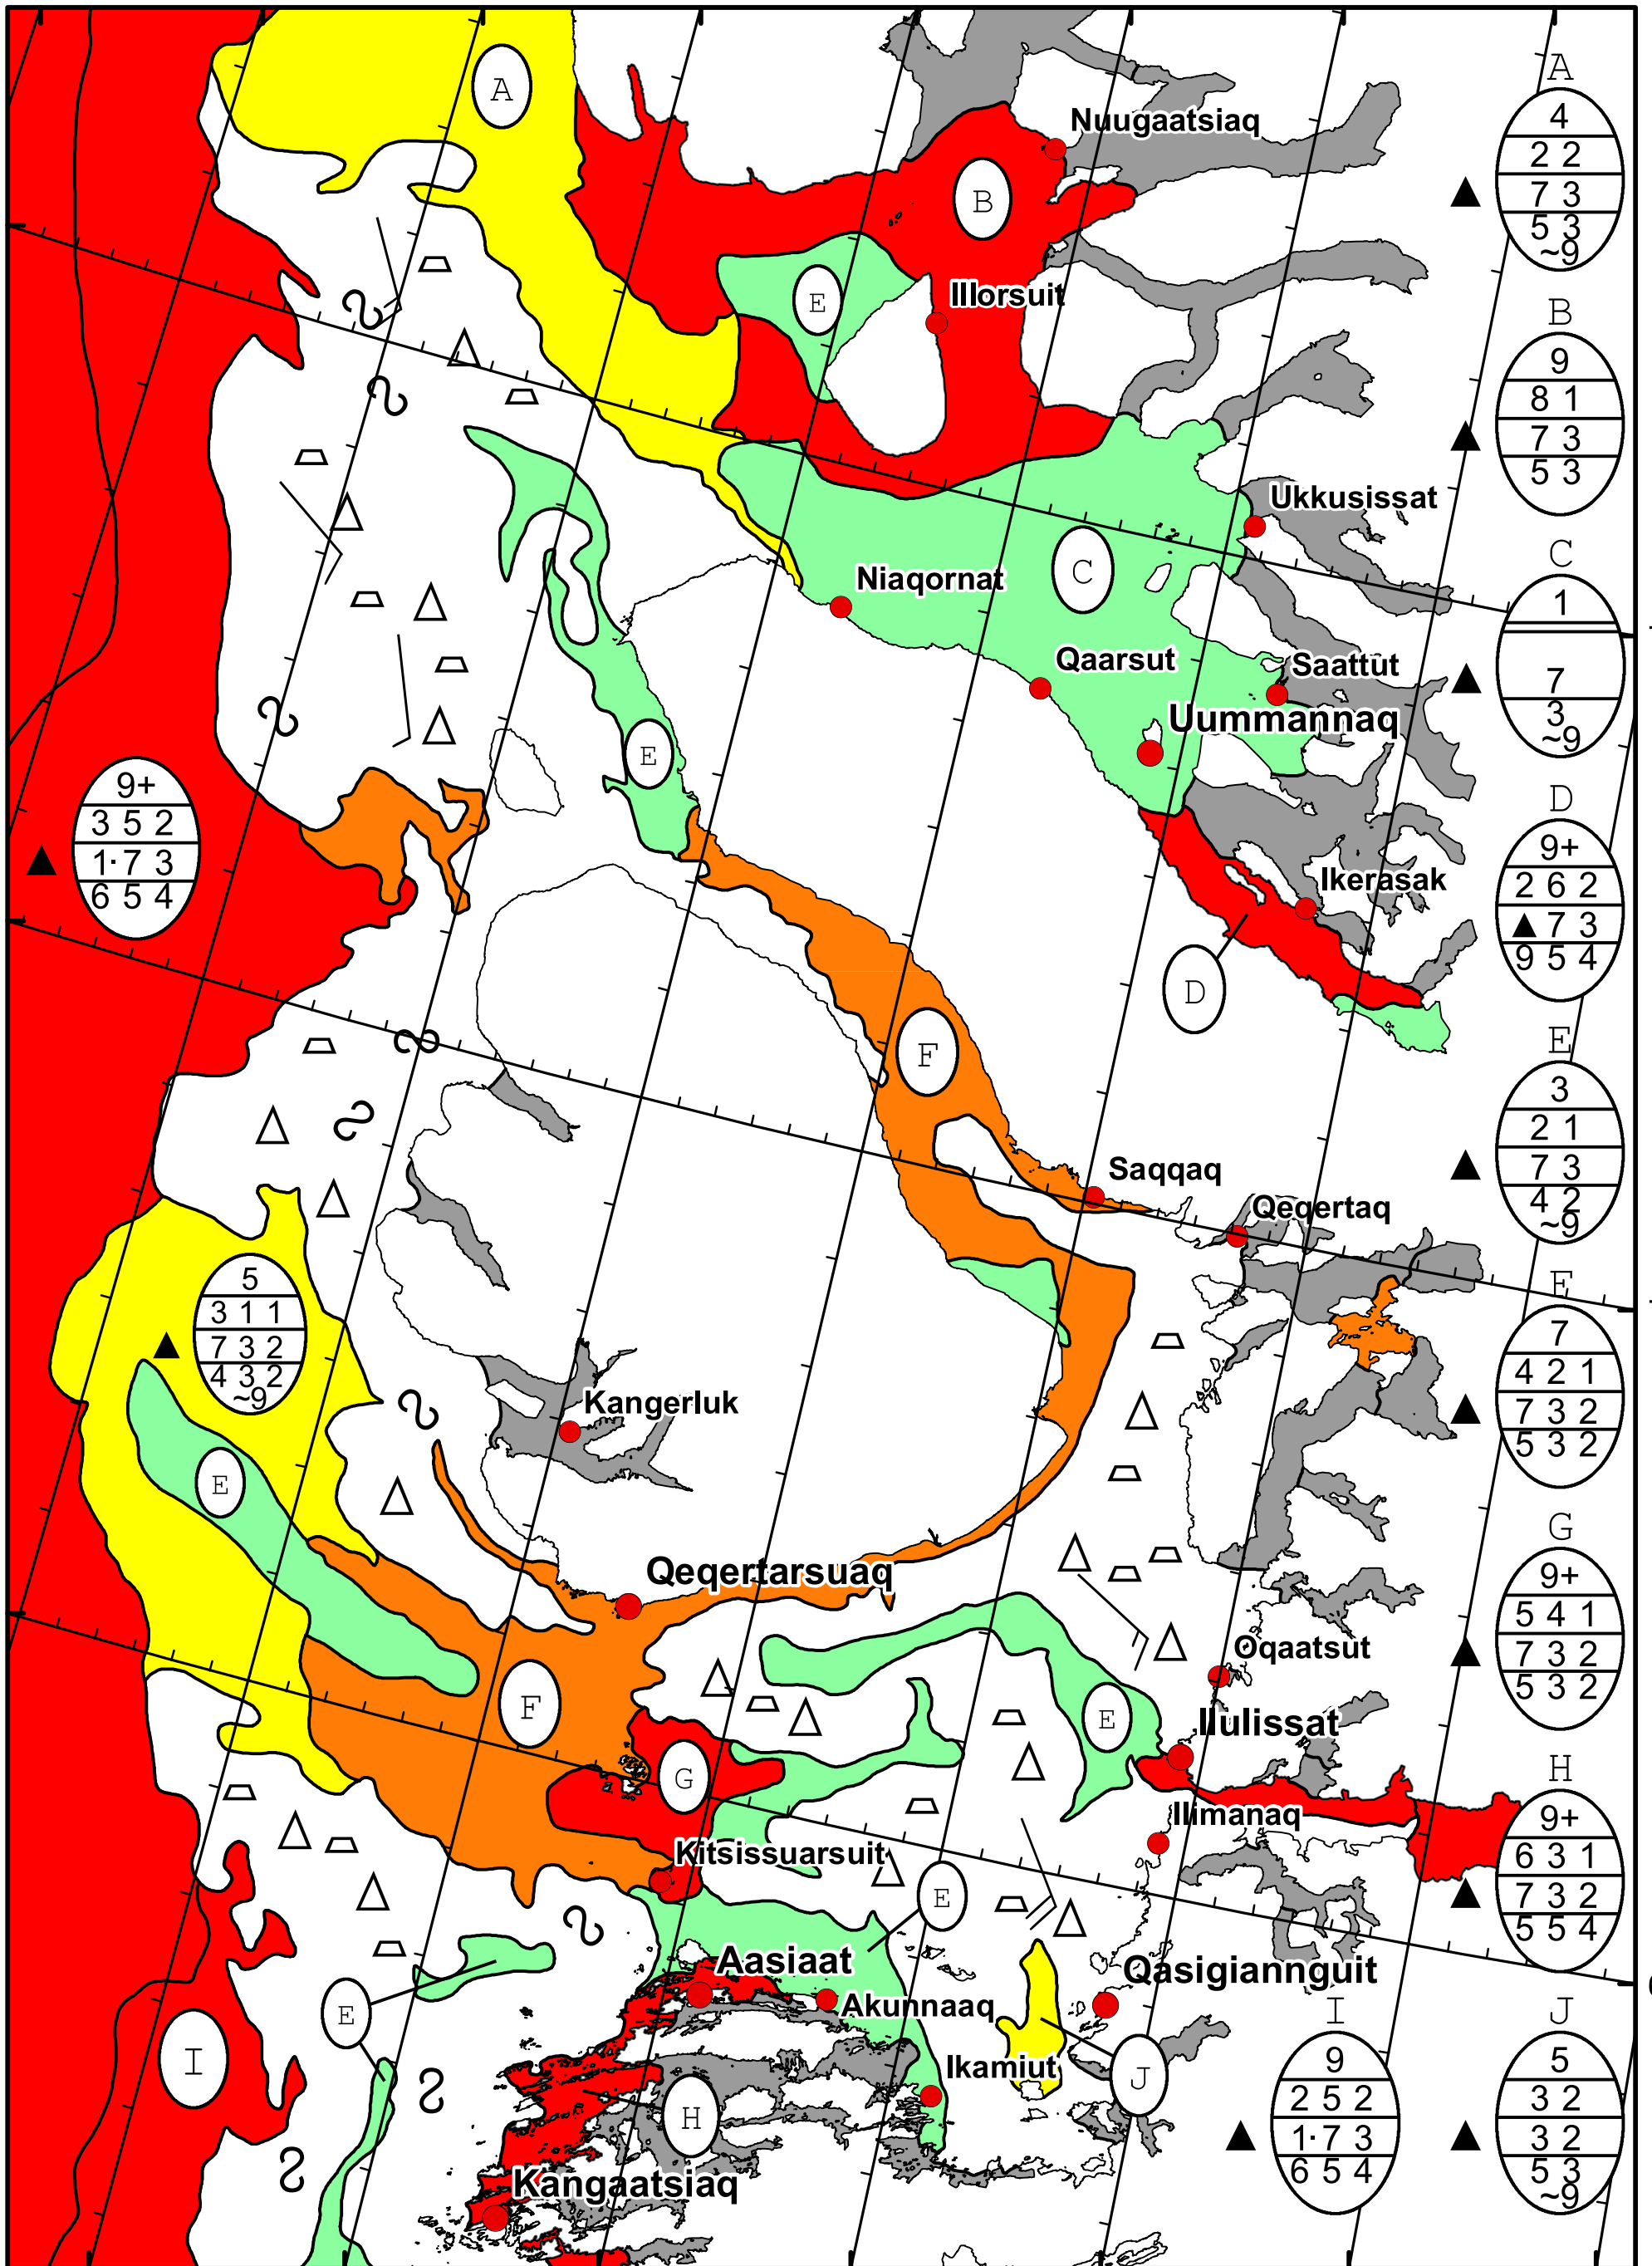

58°W 57°W 56°W 55°W 54°W 53°W 52°W 51°W

71°N

70°N

69°N

71°N

70°N

69°N

A
4
2 2
7 3
5 3
~9

B
9
8 1
7 3
5 3

C
1
7
3
~9

D
9+
2 6 2
▲ 7 3
9 5 4

E
3
2 1
7 3
4 2
~9

E
7
4 2 1
7 3 2
5 3 2

G
9+
5 4 1
7 3 2
5 3 2

H
9+
6 3 1
7 3 2
5 5 4

I
9
2 5 2
1 7 3
6 5 4

J
5
3 2
3 2
5 3
~9

DMI
Ice Service

West Greenland Ice Chart

Danish Meteorological Institute

Valid: 14 February 2025, 10:25 UTC