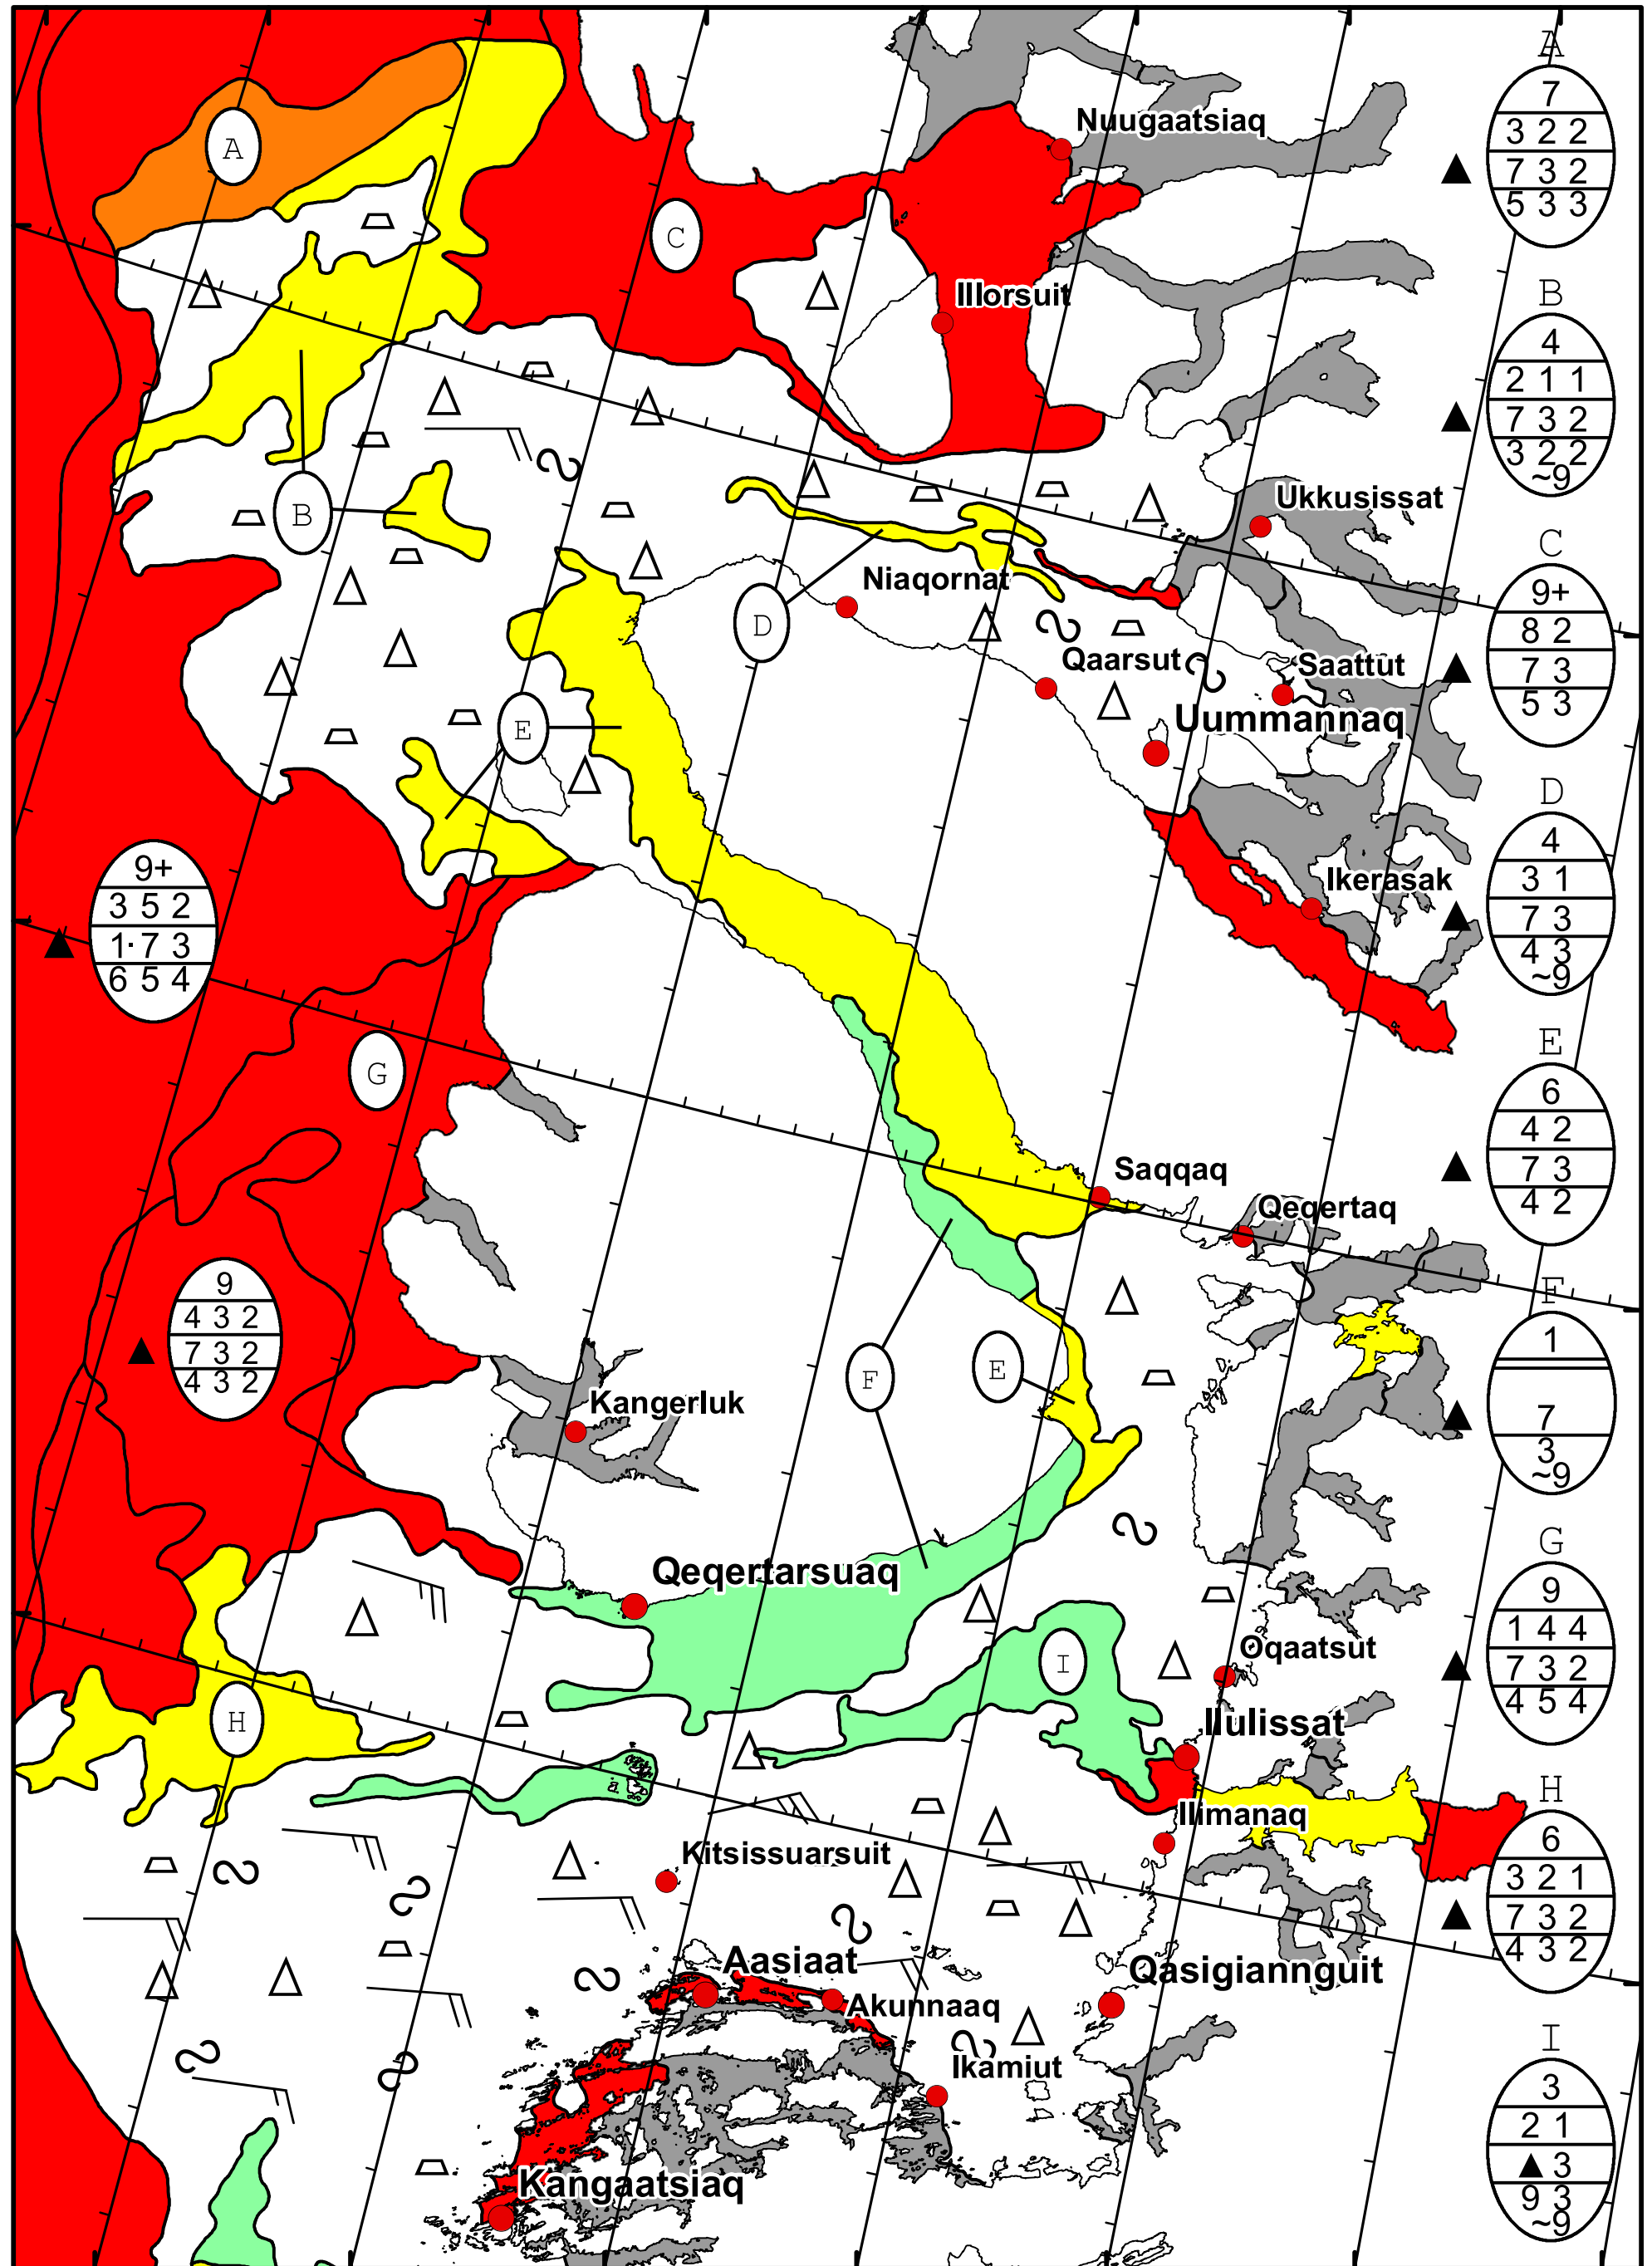

58°W 57°W 56°W 55°W 54°W 53°W 52°W 51°W

71°N

70°N

69°N

71°N

70°N

69°N

A

7
3 2 2
7 3 2
5 3 3

B

4
2 1 1
7 3 2
3 2 2
~9

C

9+
8 2
7 3
5 3

D

4
3 1
7 3
4 3
~9

E

6
4 2
7 3
4 2

F

1
7
3
~9

G

9
1 4 4
7 3 2
4 5 4

H

6
3 2 1
7 3 2
4 3 2

I

3
2 1
▲ 3
9 3
~9

DMI
Ice Service

West Greenland Ice Chart

Danish Meteorological Institute

Valid: 16 February 2025, 21:00 UTC