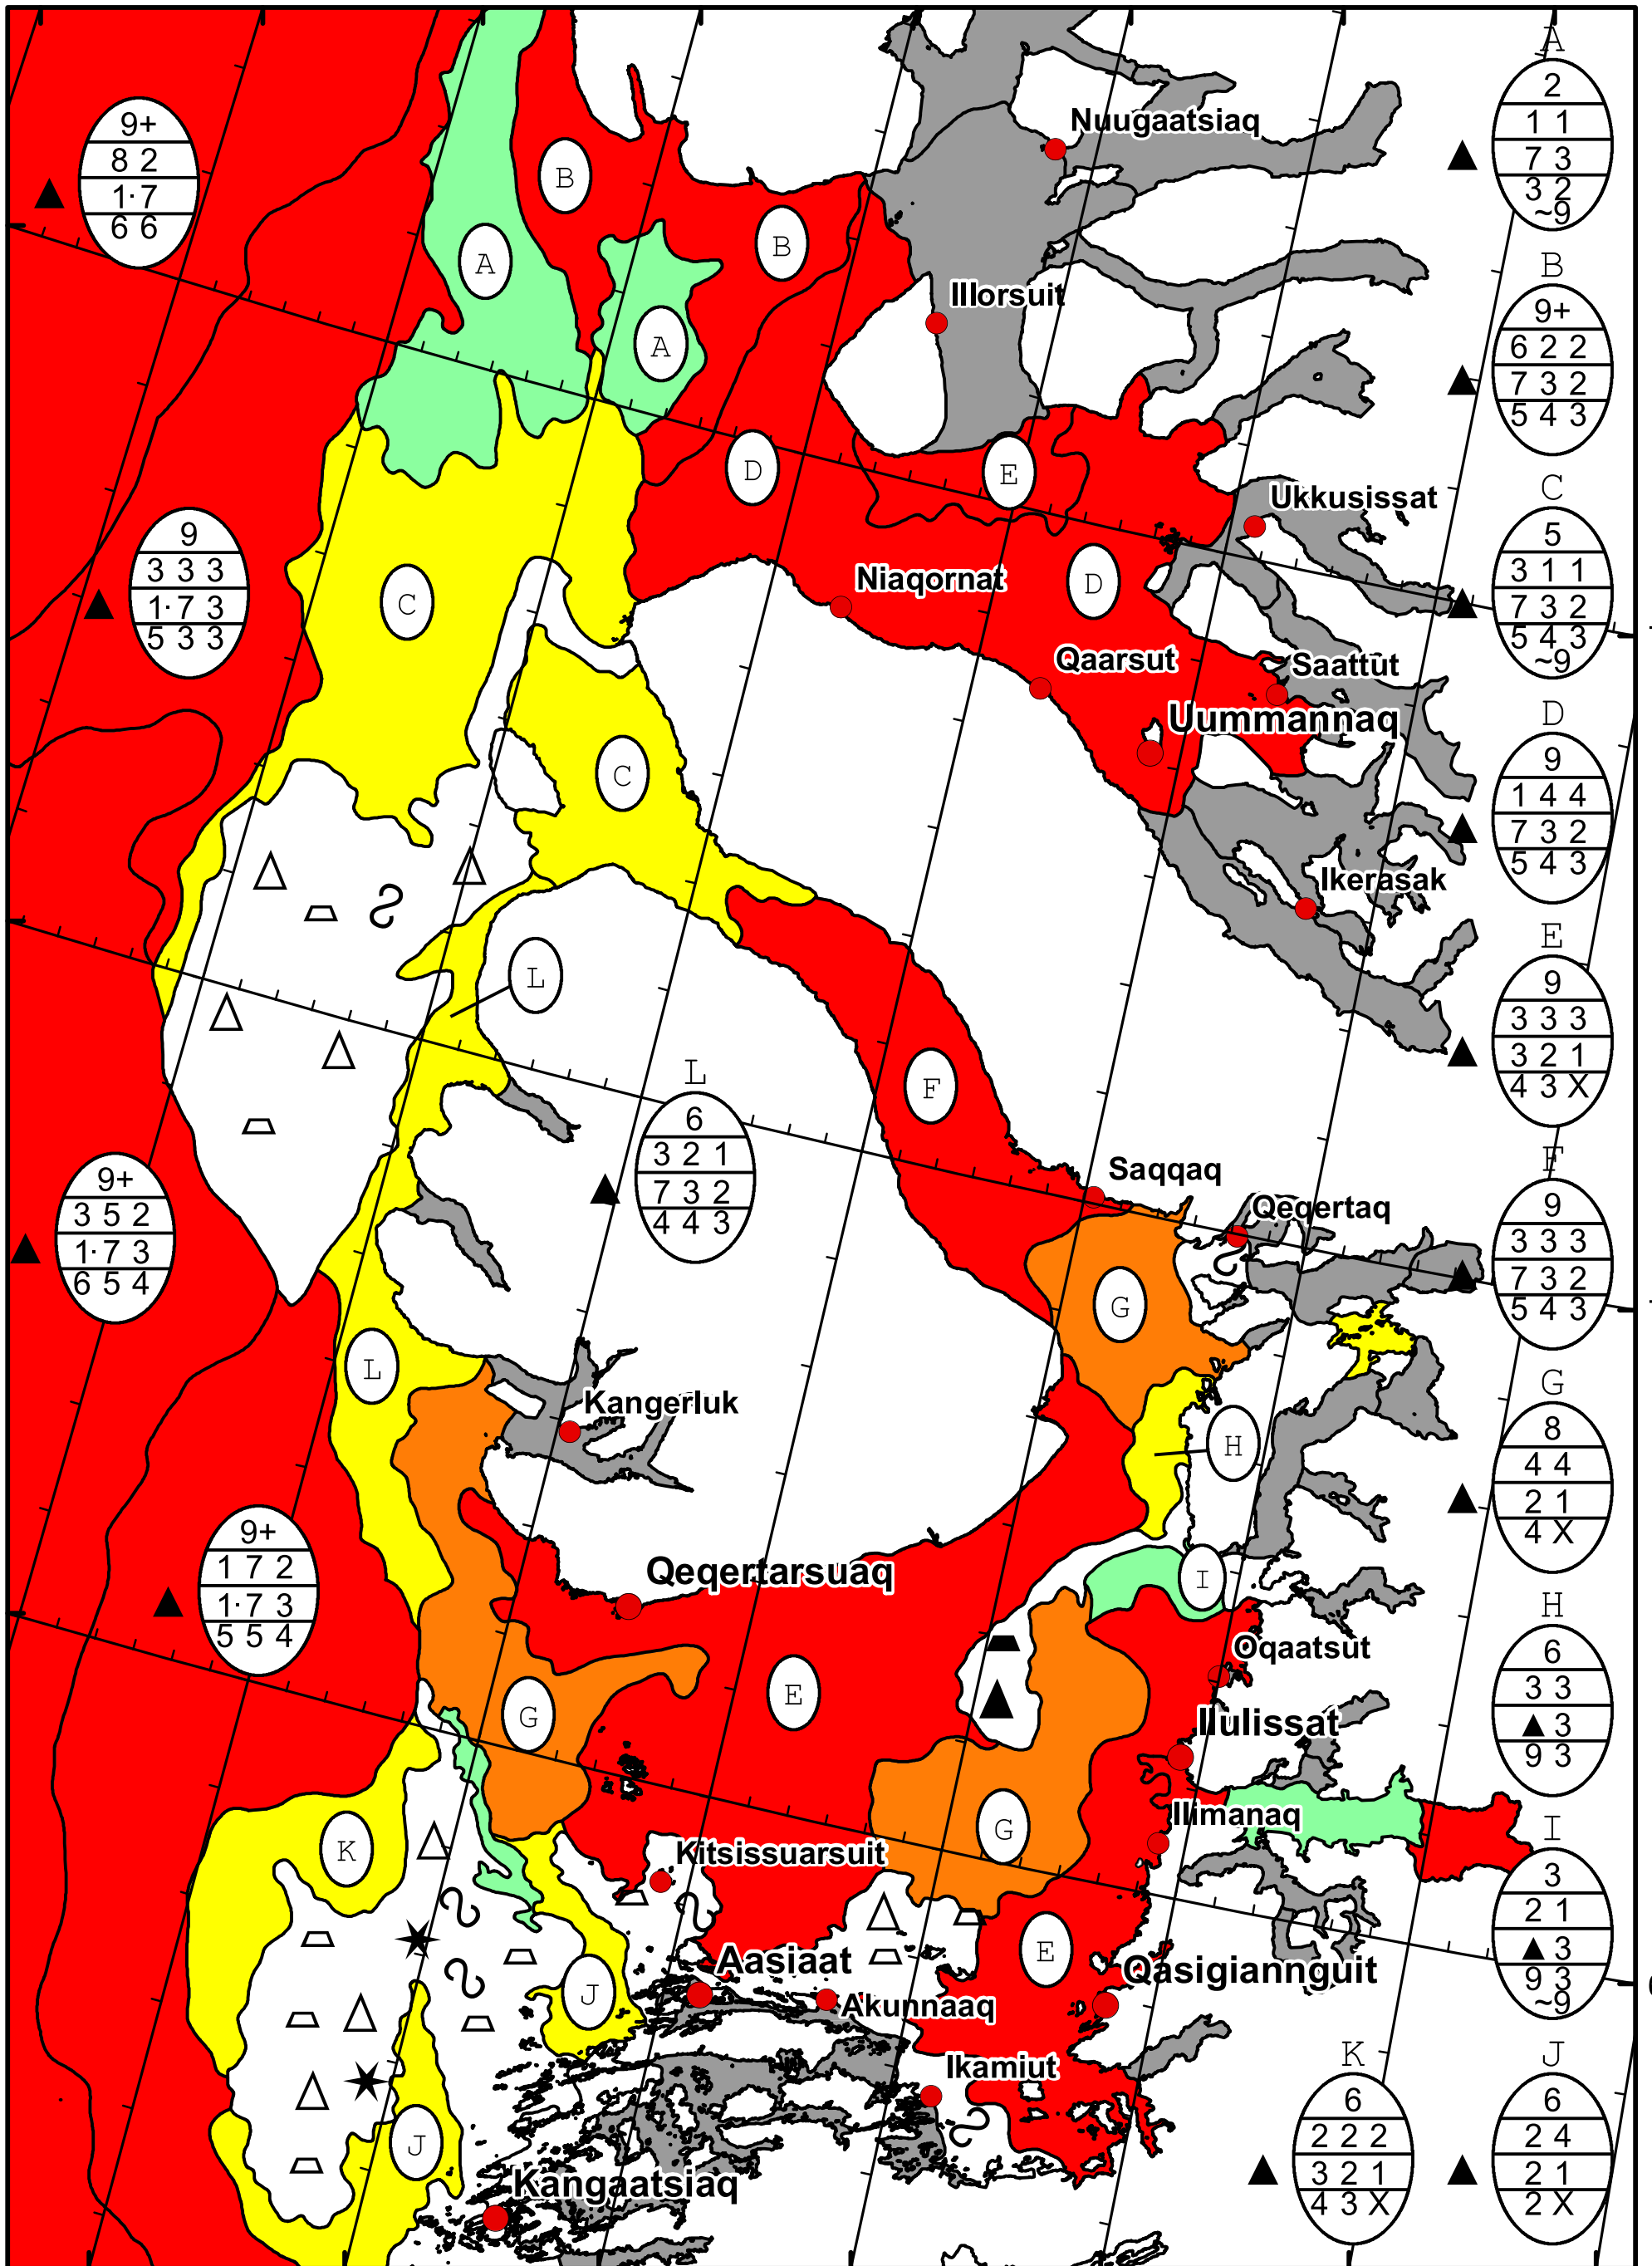

58°W 57°W 56°W 55°W 54°W 53°W 52°W 51°W

71°N

70°N

69°N

A	2
	1 1
	7 3
	3 2
	~9
B	9+
	6 2 2
	7 3 2
	5 4 3
C	5
	3 1 1
	7 3 2
	5 4 3
D	9
	1 4 4
	7 3 2
	5 4 3
E	9
	3 3 3
	3 2 1
	4 3 X
F	9
	3 3 3
	7 3 2
	5 4 3
G	8
	4 4
	2 1
	4 X
H	6
	3 3
	▲ 3
	9 3
I	3
	2 1
	▲ 3
	9 3
	~9
J	6
	2 4
	2 1
	2 X
K	6
	2 2 2
	3 2 1
	4 3 X

DMI Ice Service

West Greenland Ice Chart

Danish Meteorological Institute

Valid: 20 February 2025, 20:55 UTC