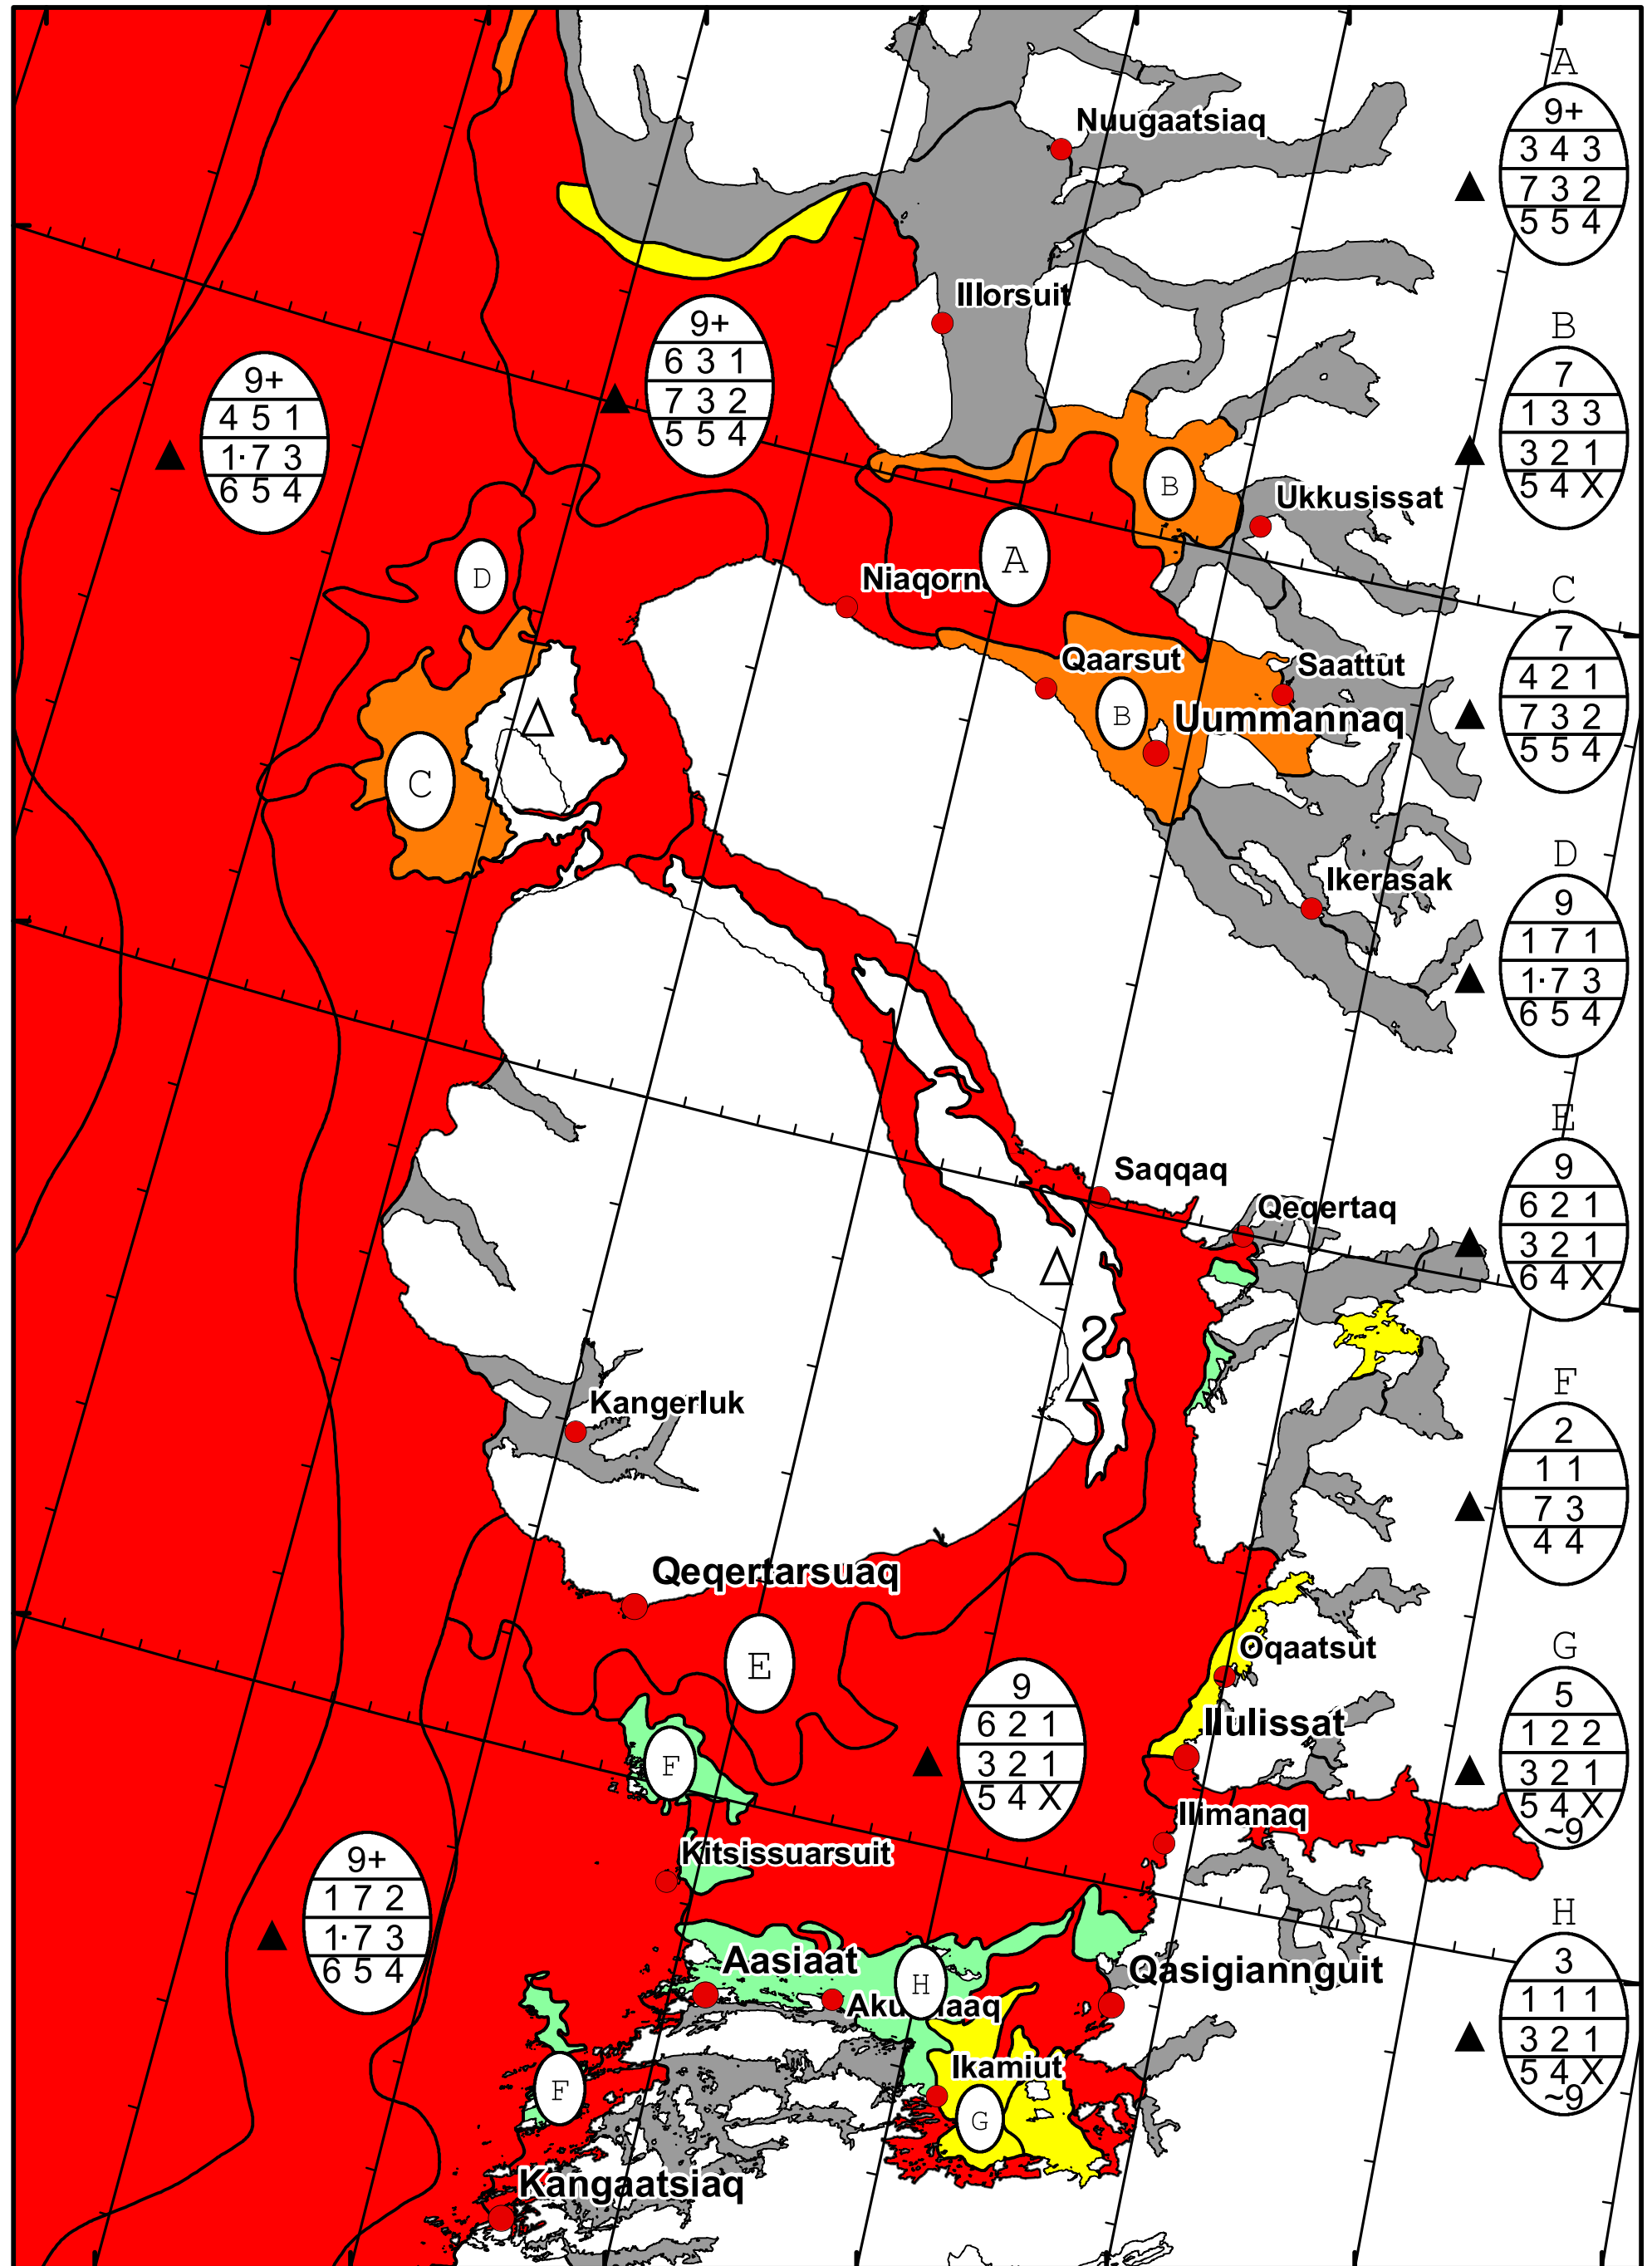

58°W 57°W 56°W 55°W 54°W 53°W 52°W 51°W

71°N

70°N

69°N

71°N

70°N

69°N

9+
4 5 1
1·7 3
6 5 4

9+
6 3 1
7 3 2
5 5 4

9+
3 4 3
7 3 2
5 5 4

7
1 3 3
3 2 1
5 4 X

7
4 2 1
7 3 2
5 5 4

9
1 7 1
1·7 3
6 5 4

9
6 2 1
3 2 1
6 4 X

2
1 1
7 3
4 4

5
1 2 2
3 2 1
5 4 X
~9

3
1 1 1
3 2 1
5 4 X
~9

9+
1 7 2
1·7 3
6 5 4

9
6 2 1
3 2 1
5 4 X

DMI  
Ice Service

West Greenland Ice Chart

Danish Meteorological Institute

Valid: 02 March 2025, 21:15 UTC