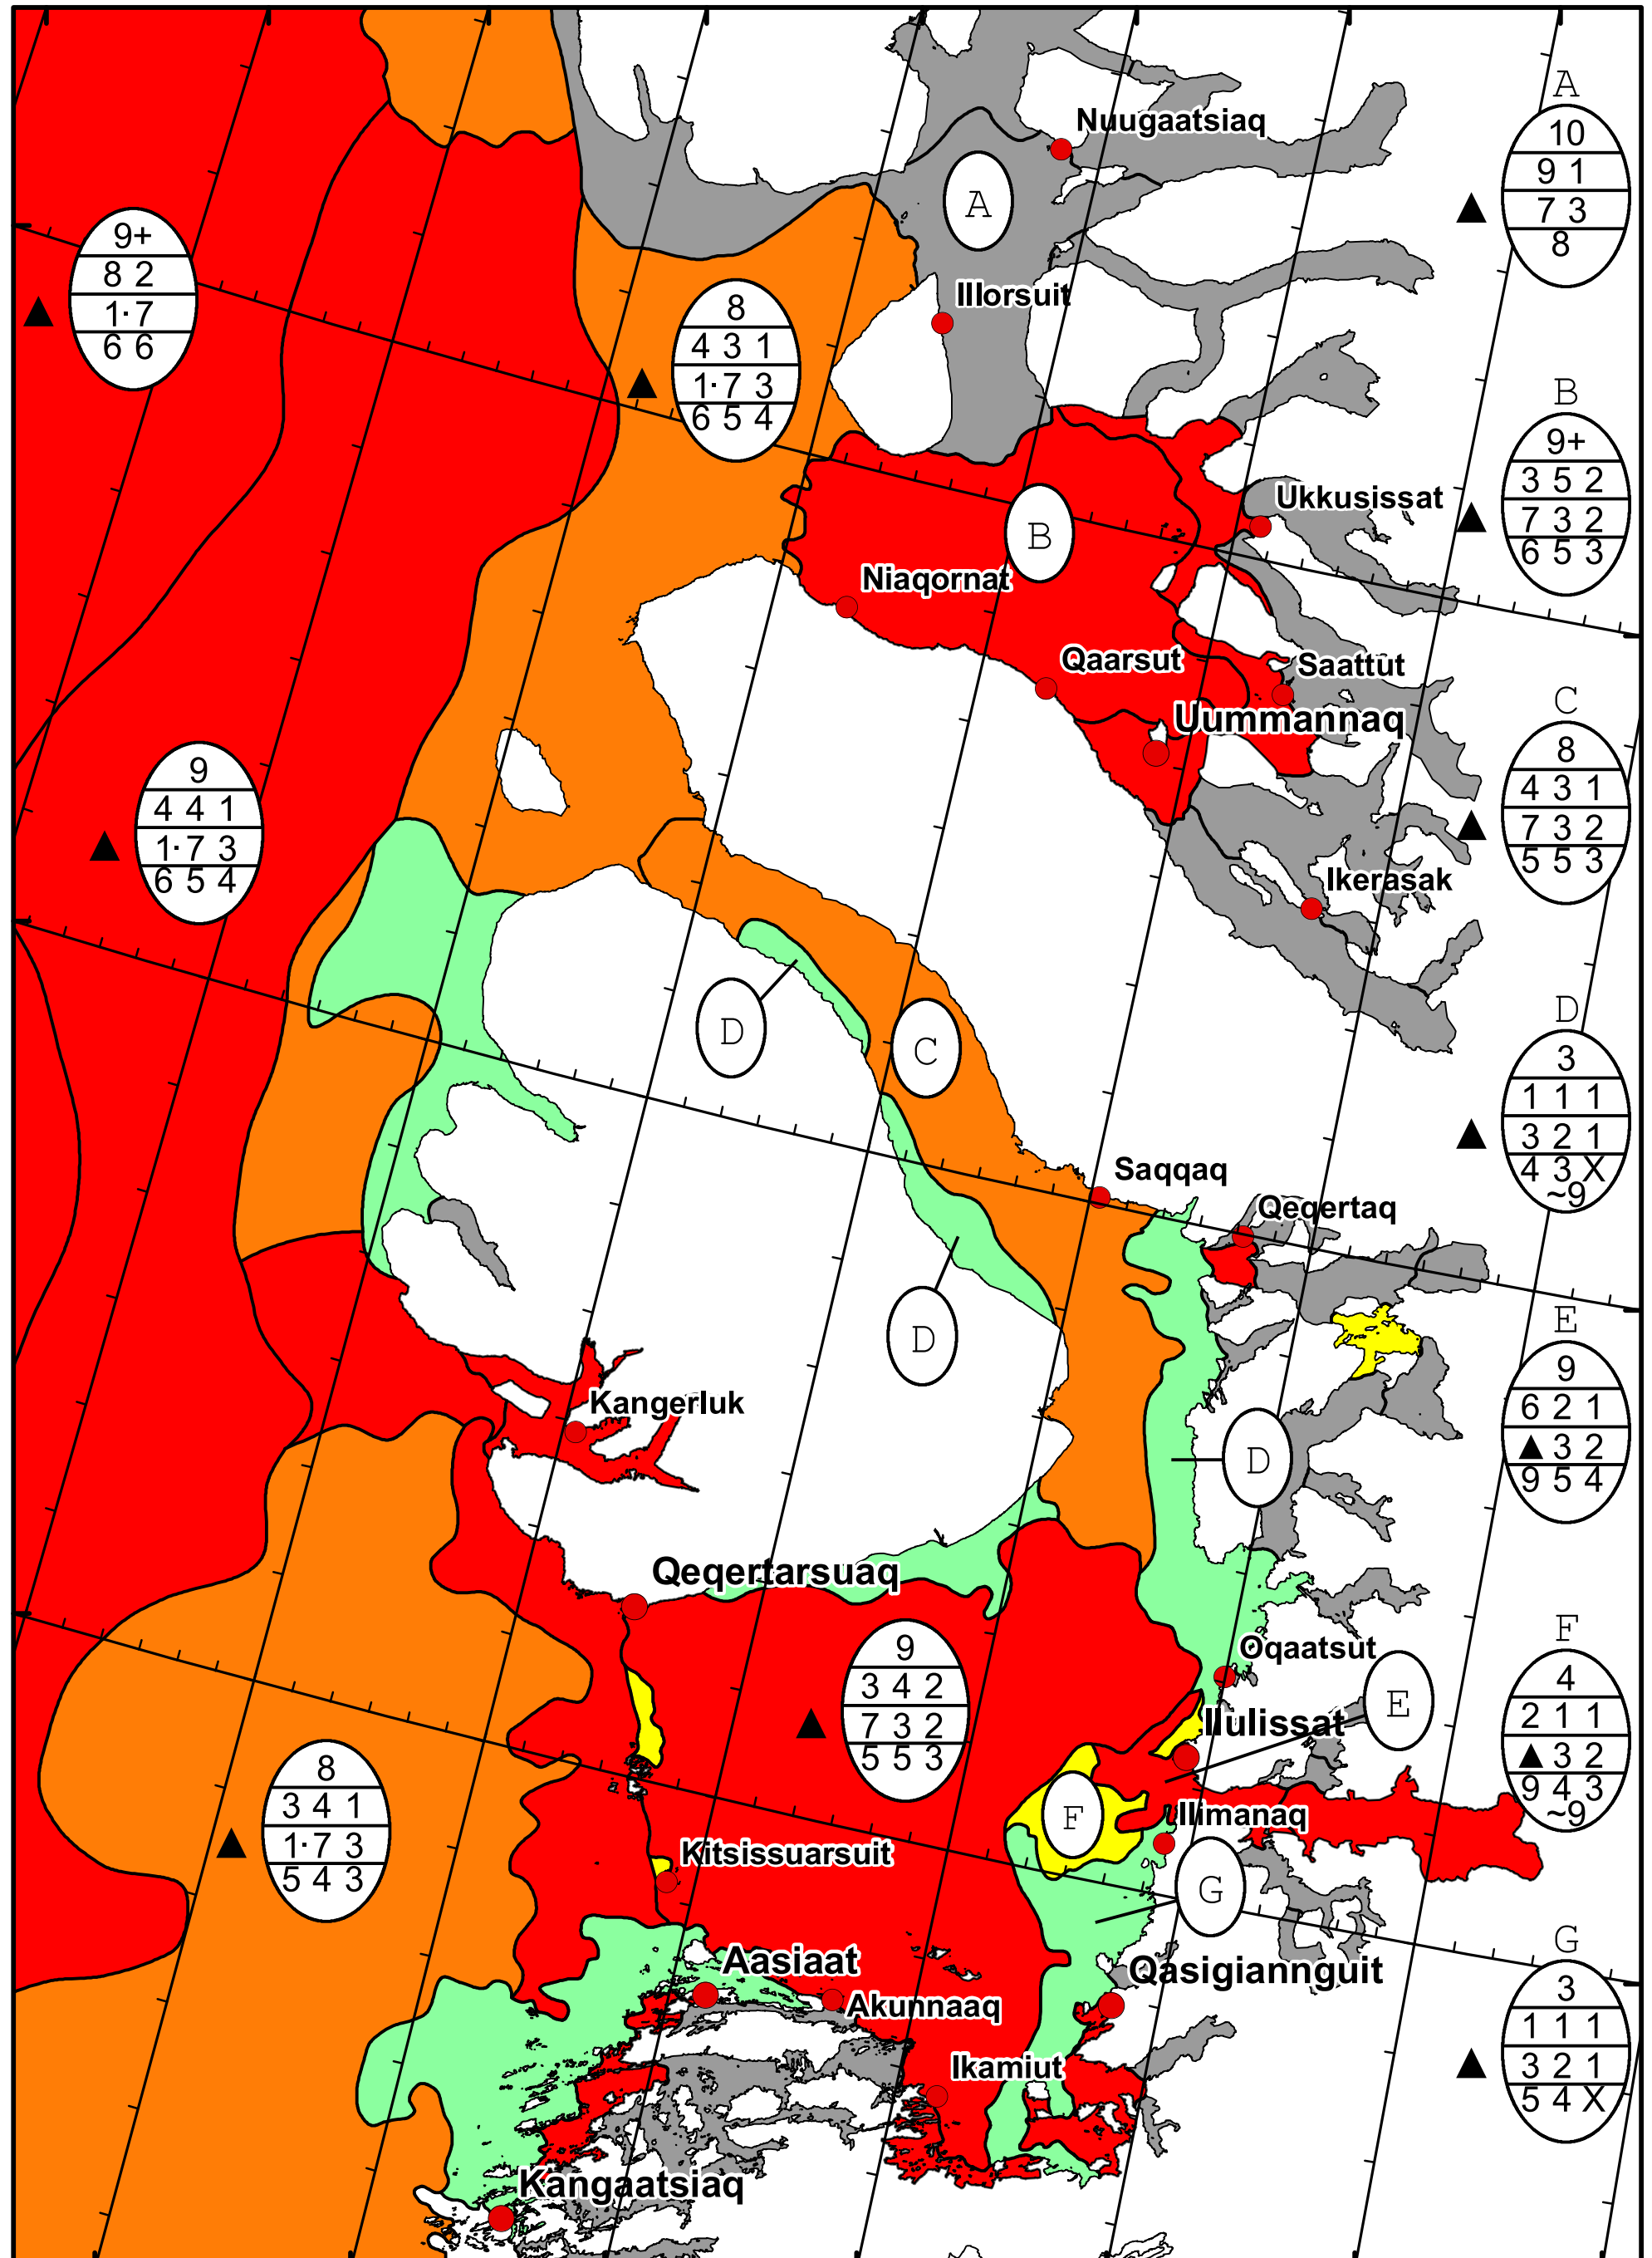

58°W 57°W 56°W 55°W 54°W 53°W 52°W 51°W

71°N

70°N

69°N

71°N

70°N

69°N

9+
8 2
1·7 3
6 6

8
4 3 1
1·7 3
6 5 4

A
10
9 1
7 3
8

B
9+
3 5 2
7 3 2
6 5 3

9
4 4 1
1·7 3
6 5 4

C
8
4 3 1
7 3 2
5 5 3

D
3
1 1 1
3 2 1
4 3 X
~9

E
9
6 2 1
▲ 3 2
9 5 4

9
3 4 2
7 3 2
5 5 3

F
4
2 1 1
▲ 3 2
9 4 3
~9

8
3 4 1
1·7 3
5 4 3

G
3
1 1 1
3 2 1
5 4 X

DMI Ice Service

West Greenland Ice Chart

Danish Meteorological Institute

Valid: 11 March 2025, 09:55 UTC