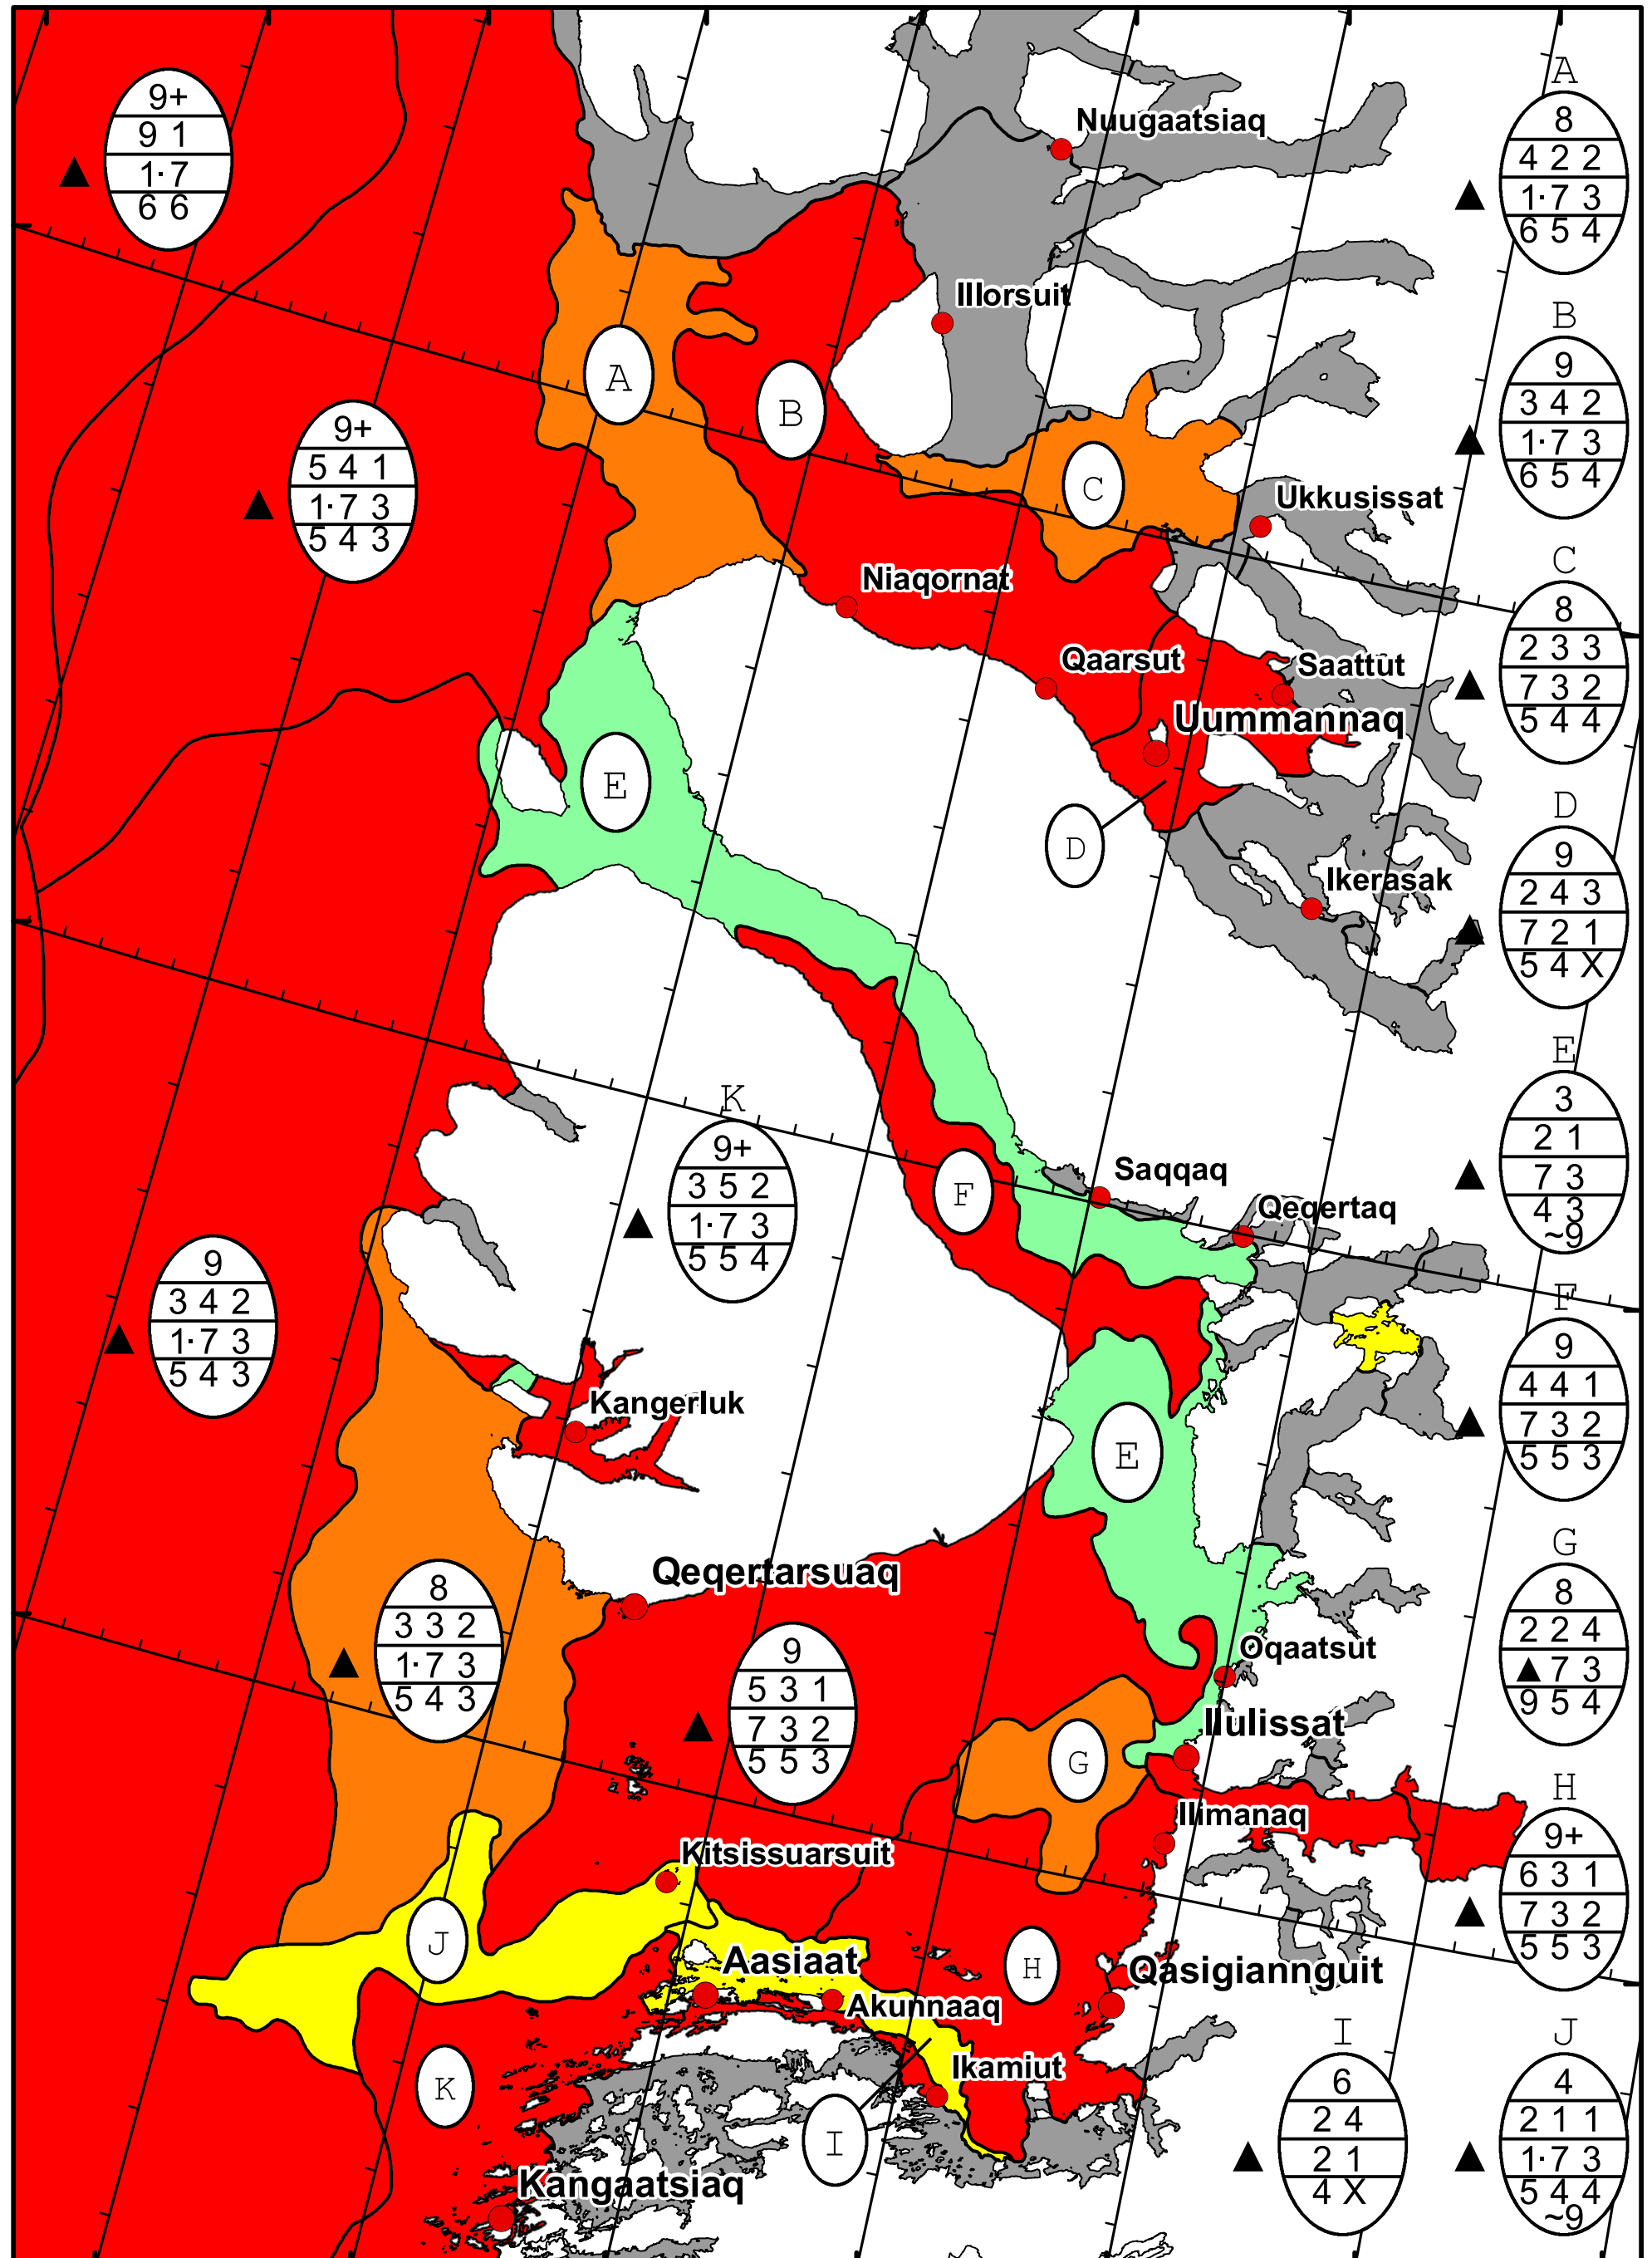

58°W 57°W 56°W 55°W 54°W 53°W 52°W 51°W

71°N

70°N

69°N

71°N

70°N

69°N

9+
9 1
1.7 3
6 6

9+
5 4 1
1.7 3
5 4 3

8
4 2 2
1.7 3
6 5 4

9
3 4 2
1.7 3
6 5 4

8
2 3 3
7 3 2
5 4 4

9
2 4 3
7 2 1
5 4 X

3
2 1
7 3
4 3
~9

9
3 4 2
1.7 3
5 4 3

9+
3 5 2
1.7 3
5 5 4

West Greenland Ice Chart

Danish Meteorological Institute

Valid: 17 March 2025, 10:15 UTC