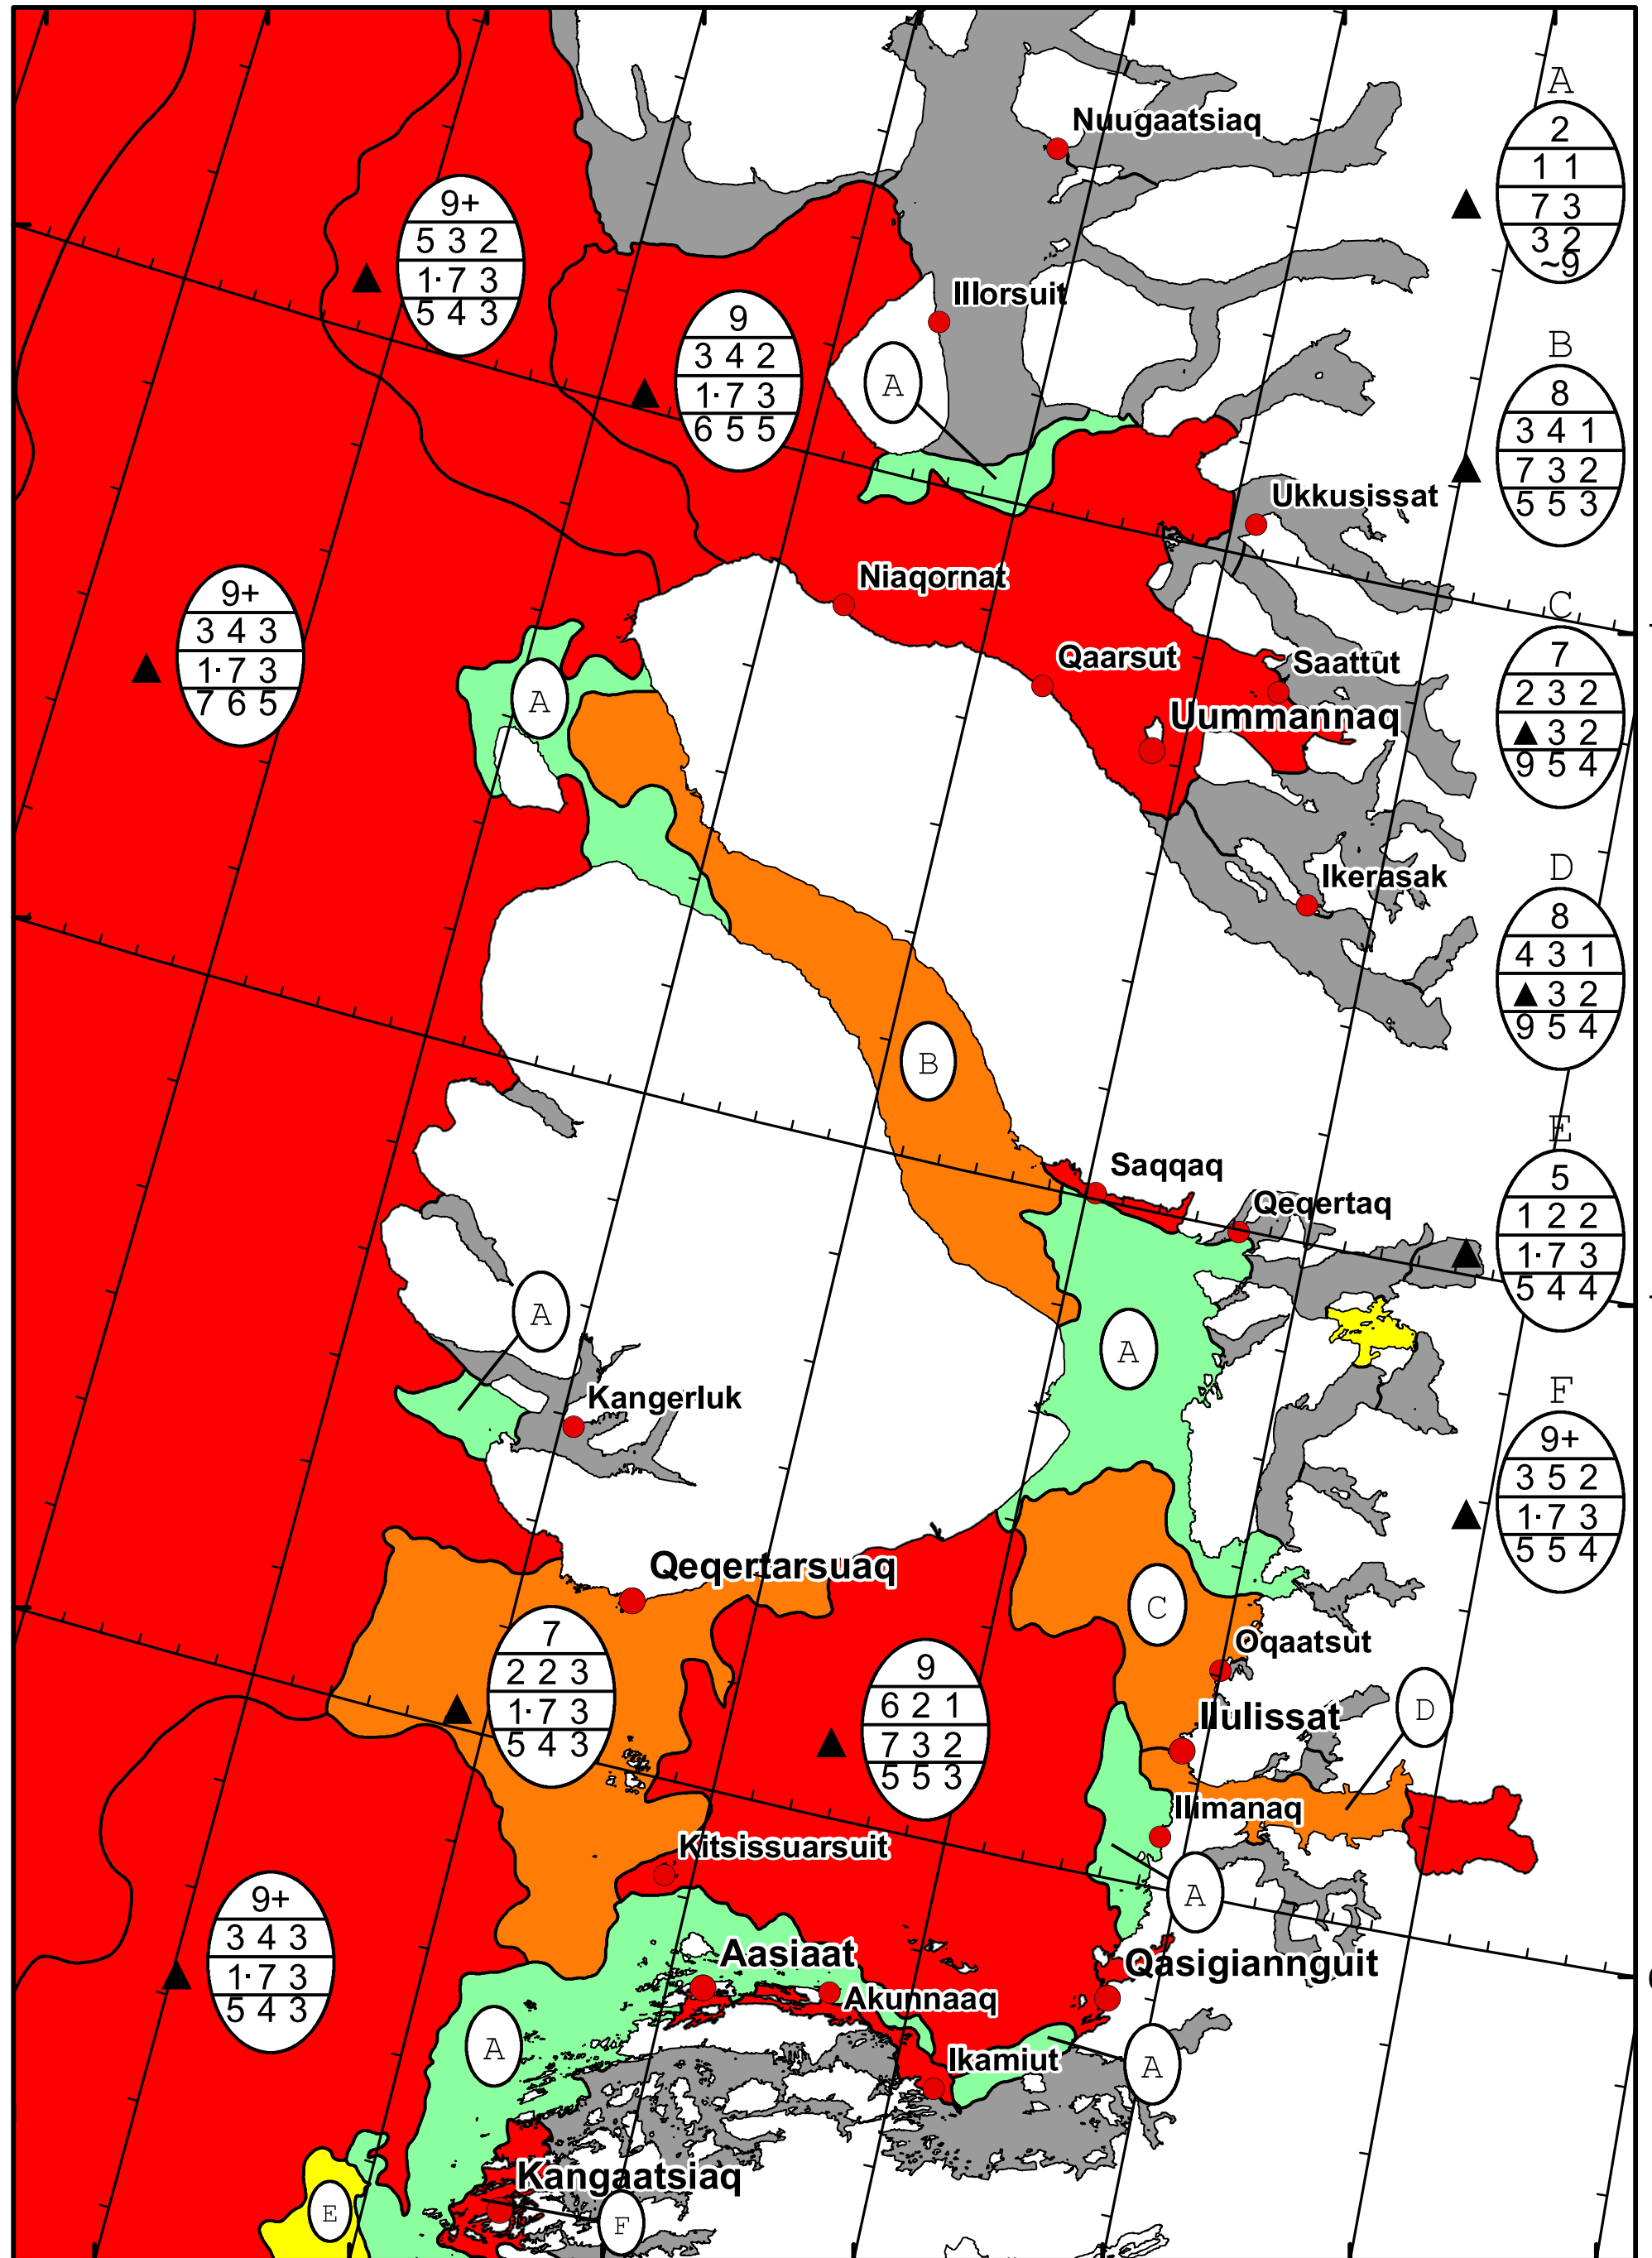

58°W 57°W 56°W 55°W 54°W 53°W 52°W 51°W

71°N

70°N

69°N

71°N

70°N

69°N

A
2
1 1
7 3
3 2
~9

B
8
3 4 1
7 3 2
5 5 3

C
7
2 3 2
▲ 3 2
9 5 4

D
8
4 3 1
▲ 3 2
9 5 4

E
5
1 2 2
1·7 3
5 4 4

F
9+
3 5 2
1·7 3
5 5 4

DMI Ice Service

West Greenland Ice Chart

Danish Meteorological Institute

Valid: 21 March 2025, 10:00 UTC