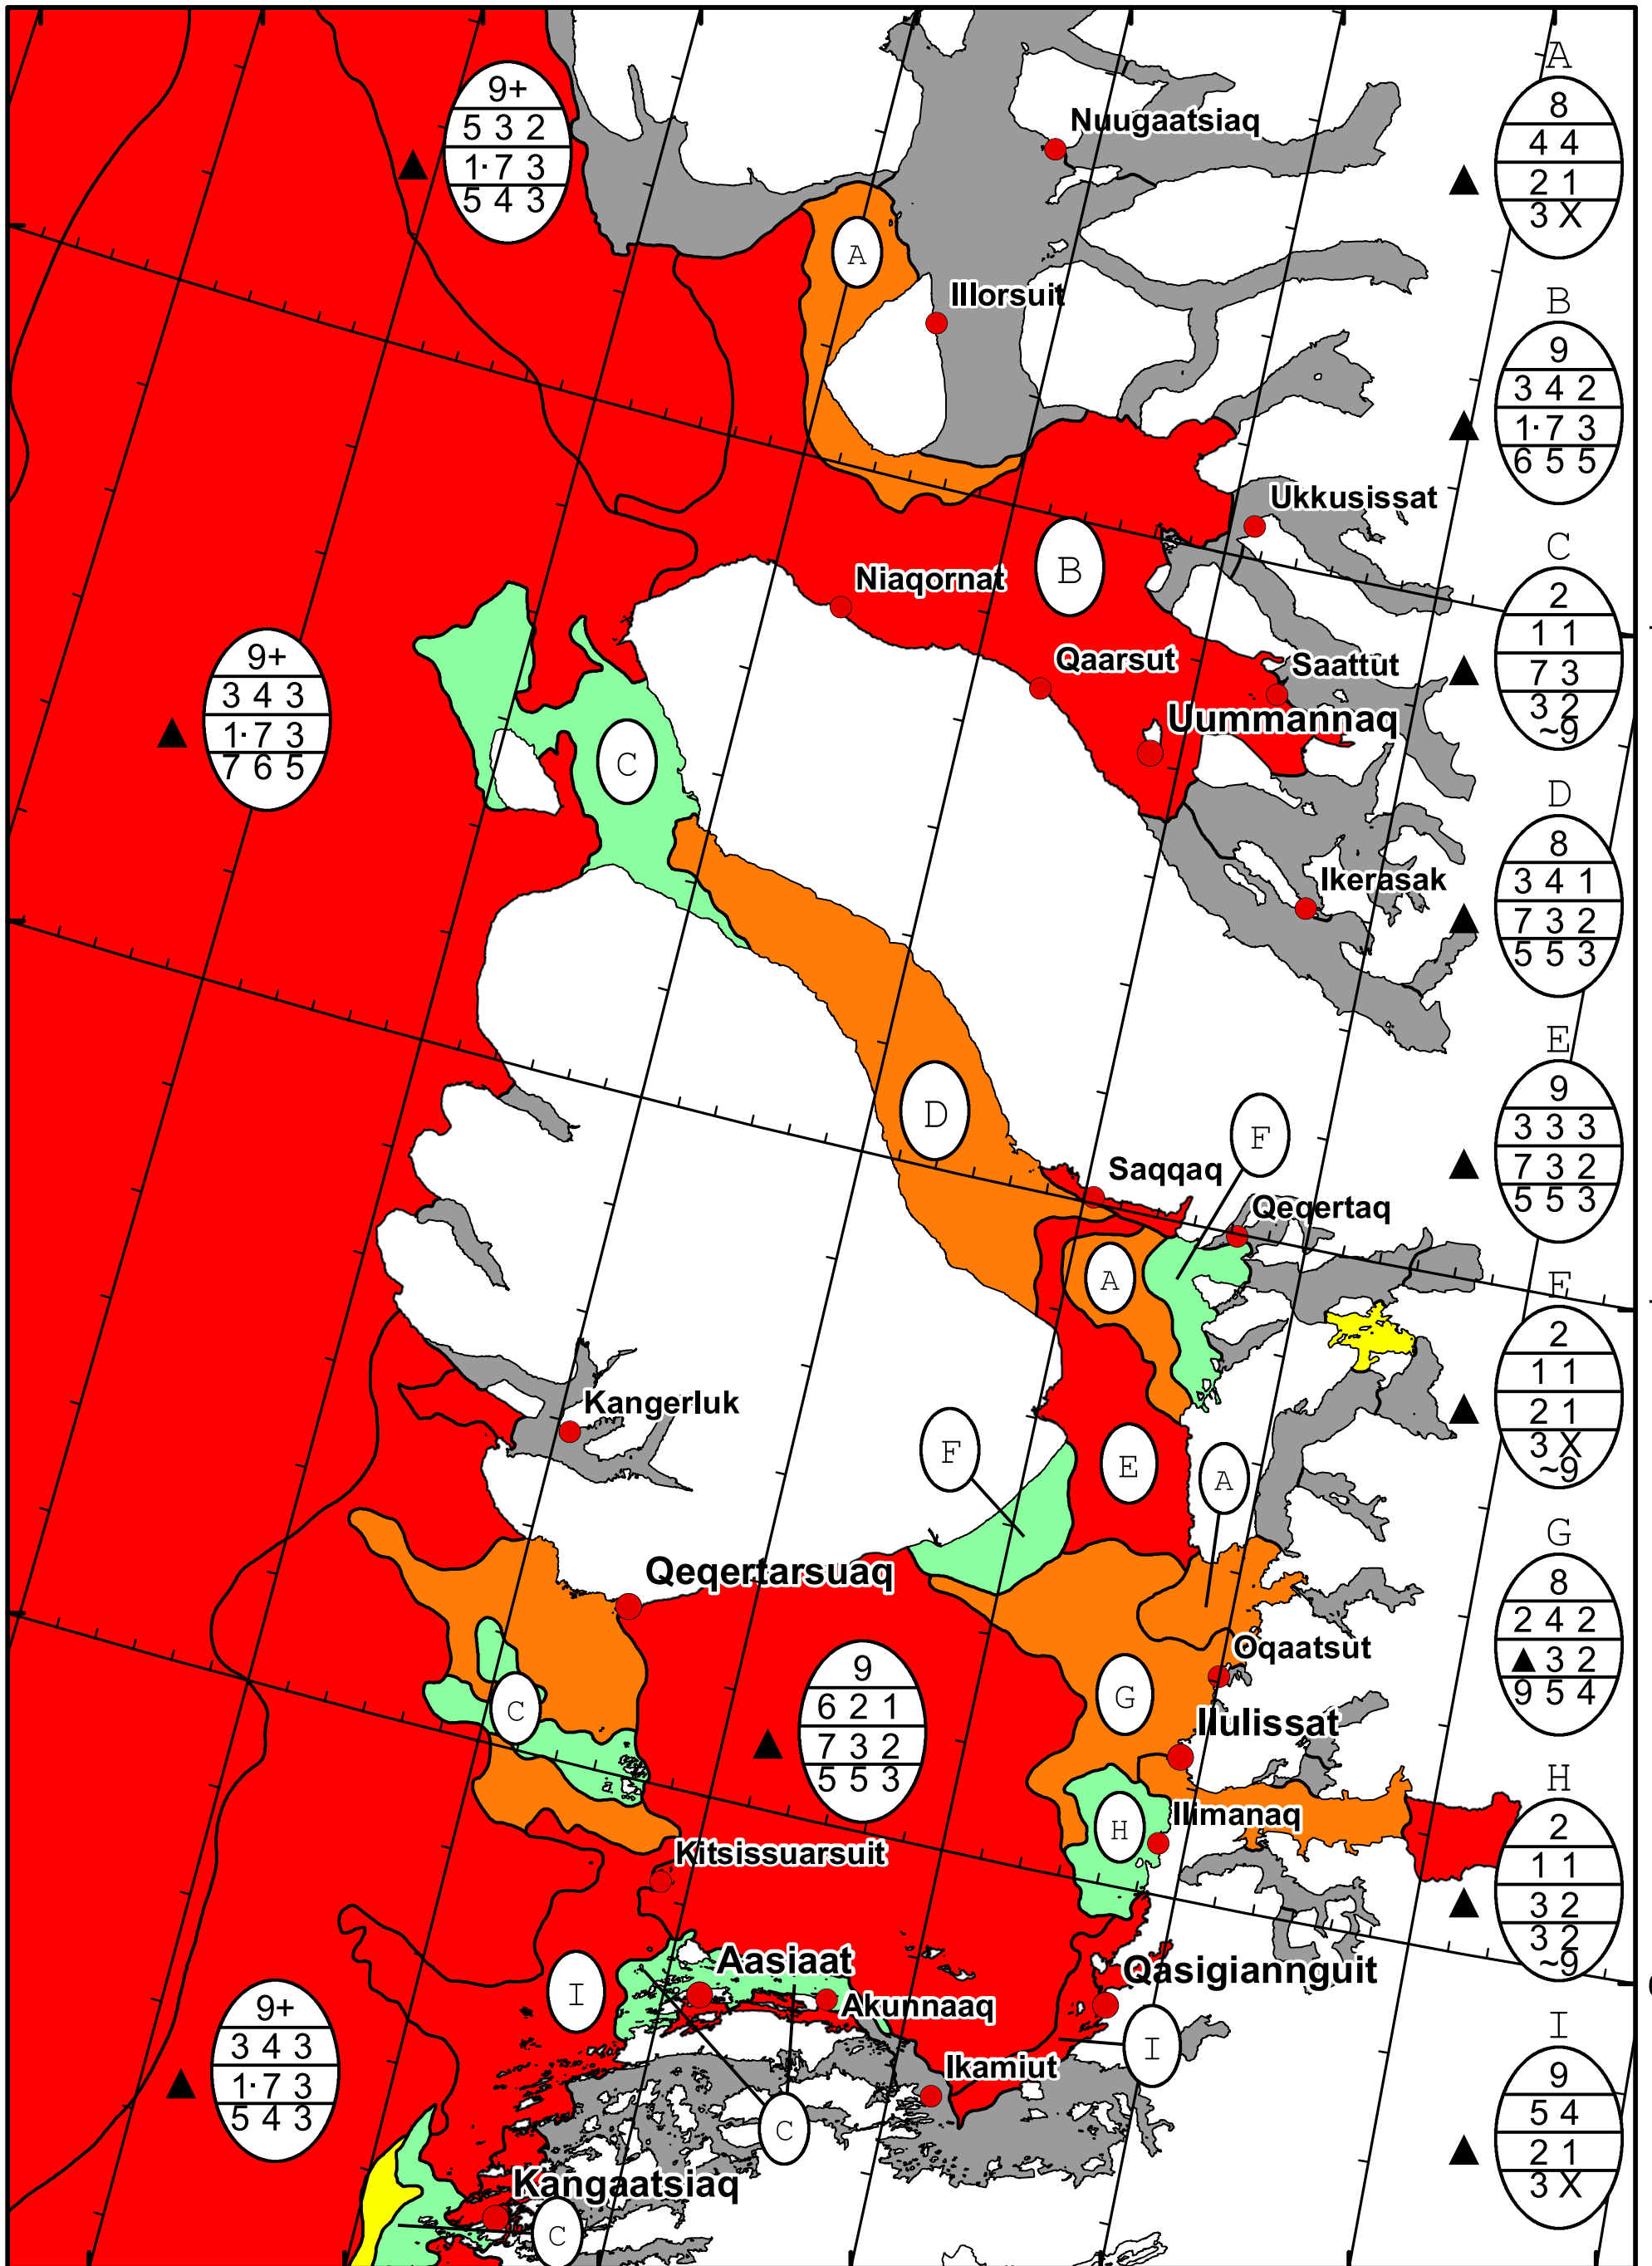

58°W 57°W 56°W 55°W 54°W 53°W 52°W 51°W

71°N

70°N

69°N

71°N

70°N

69°N

9+
5 3 2
1·7 3
5 4 3

9+
3 4 3
1·7 3
7 6 5

9
6 2 1
7 3 2
5 5 3

9+
3 4 3
1·7 3
5 4 3

8
4 4
2 1
3 X

9
3 4 2
1·7 3
6 5 5

2
1 1
7 3
3 2
~9

8
3 4 1
7 3 2
5 5 3

9
3 3 3
7 3 2
5 5 3

2
1 1
2 1
3 X
~9

8
2 4 2
▲ 3 2
9 5 4

2
1 1
3 2
3 2
~9

9
5 4
2 1
3 X

DMI Ice Service

West Greenland Ice Chart

Danish Meteorological Institute

Valid: 22 March 2025, 10:25 UTC