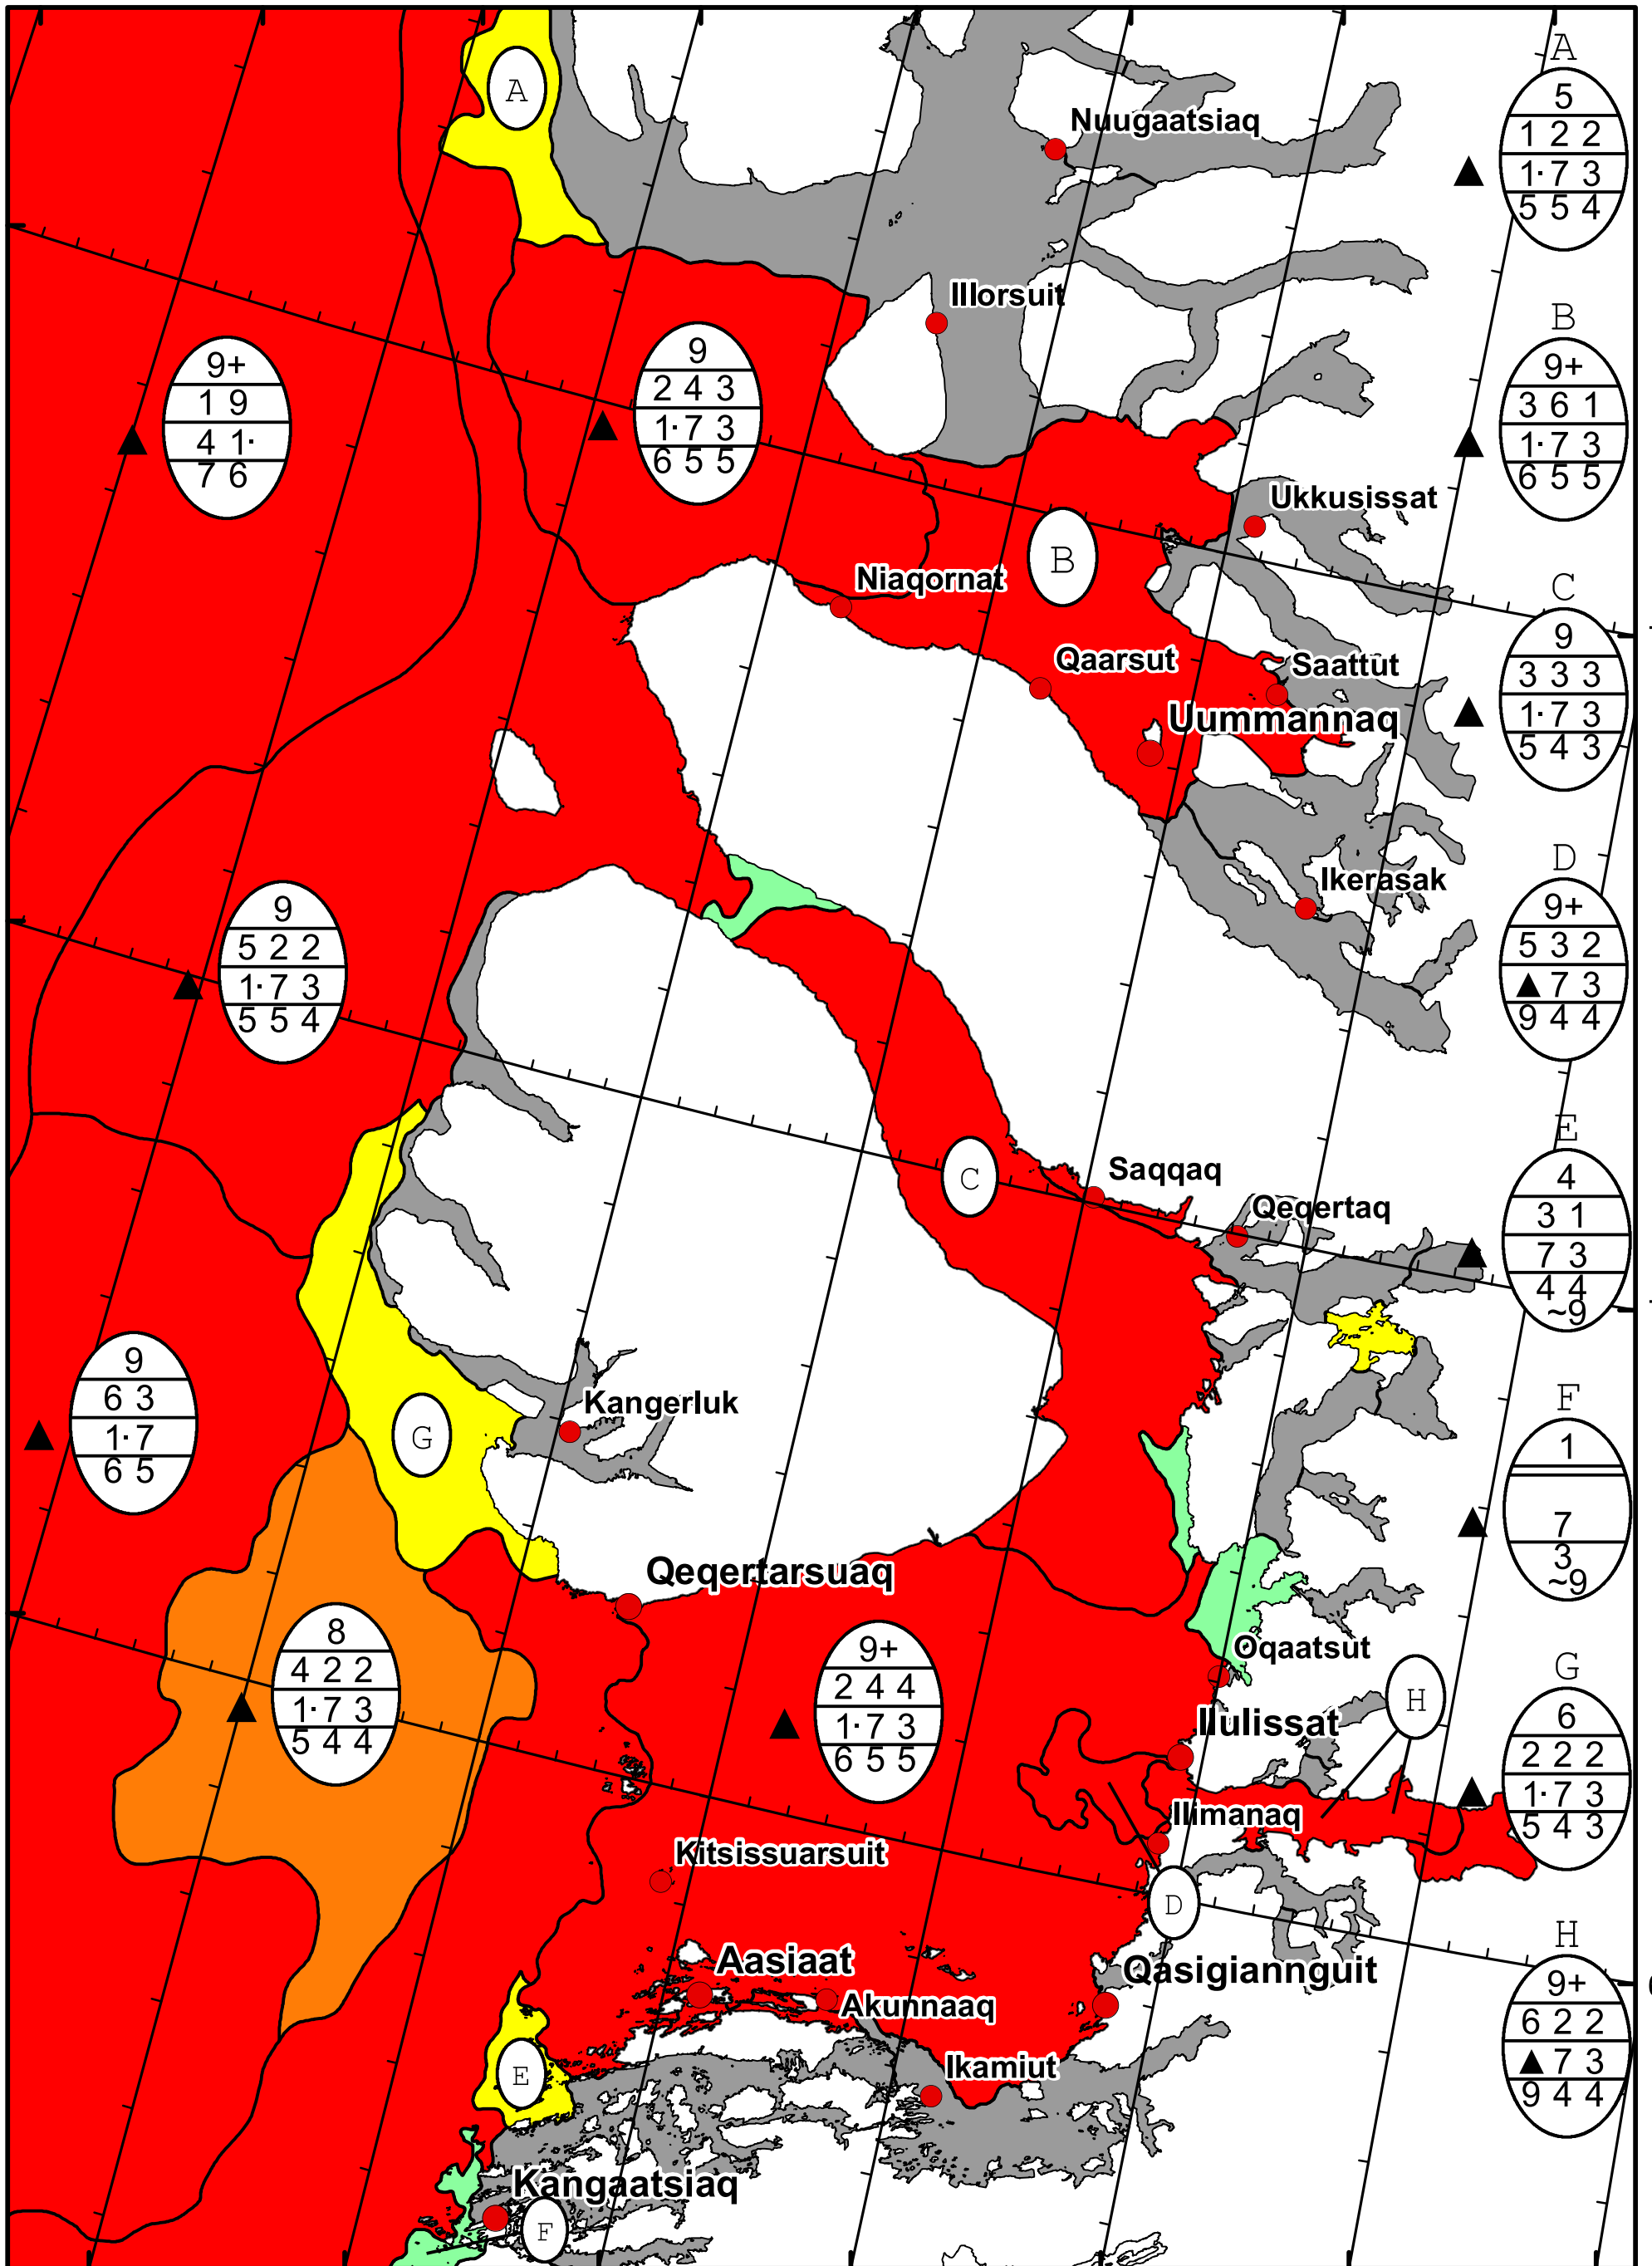

58°W 57°W 56°W 55°W 54°W 53°W 52°W 51°W

71°N

70°N

69°N

71°N

70°N

69°N

|     |
|-----|
| 9+  |
| 1 9 |
| 4 1 |
| 7 6 |

|       |
|-------|
| 9     |
| 2 4 3 |
| 1·7 3 |
| 6 5 5 |

|       |
|-------|
| 5     |
| 1 2 2 |
| 1·7 3 |
| 5 5 4 |

|       |
|-------|
| 9+    |
| 3 6 1 |
| 1·7 3 |
| 6 5 5 |

|       |
|-------|
| 9     |
| 3 3 3 |
| 1·7 3 |
| 5 4 3 |

DMI Ice Service

West Greenland Ice Chart

Danish Meteorological Institute

Valid: 03 April 2025, 10:25 UTC