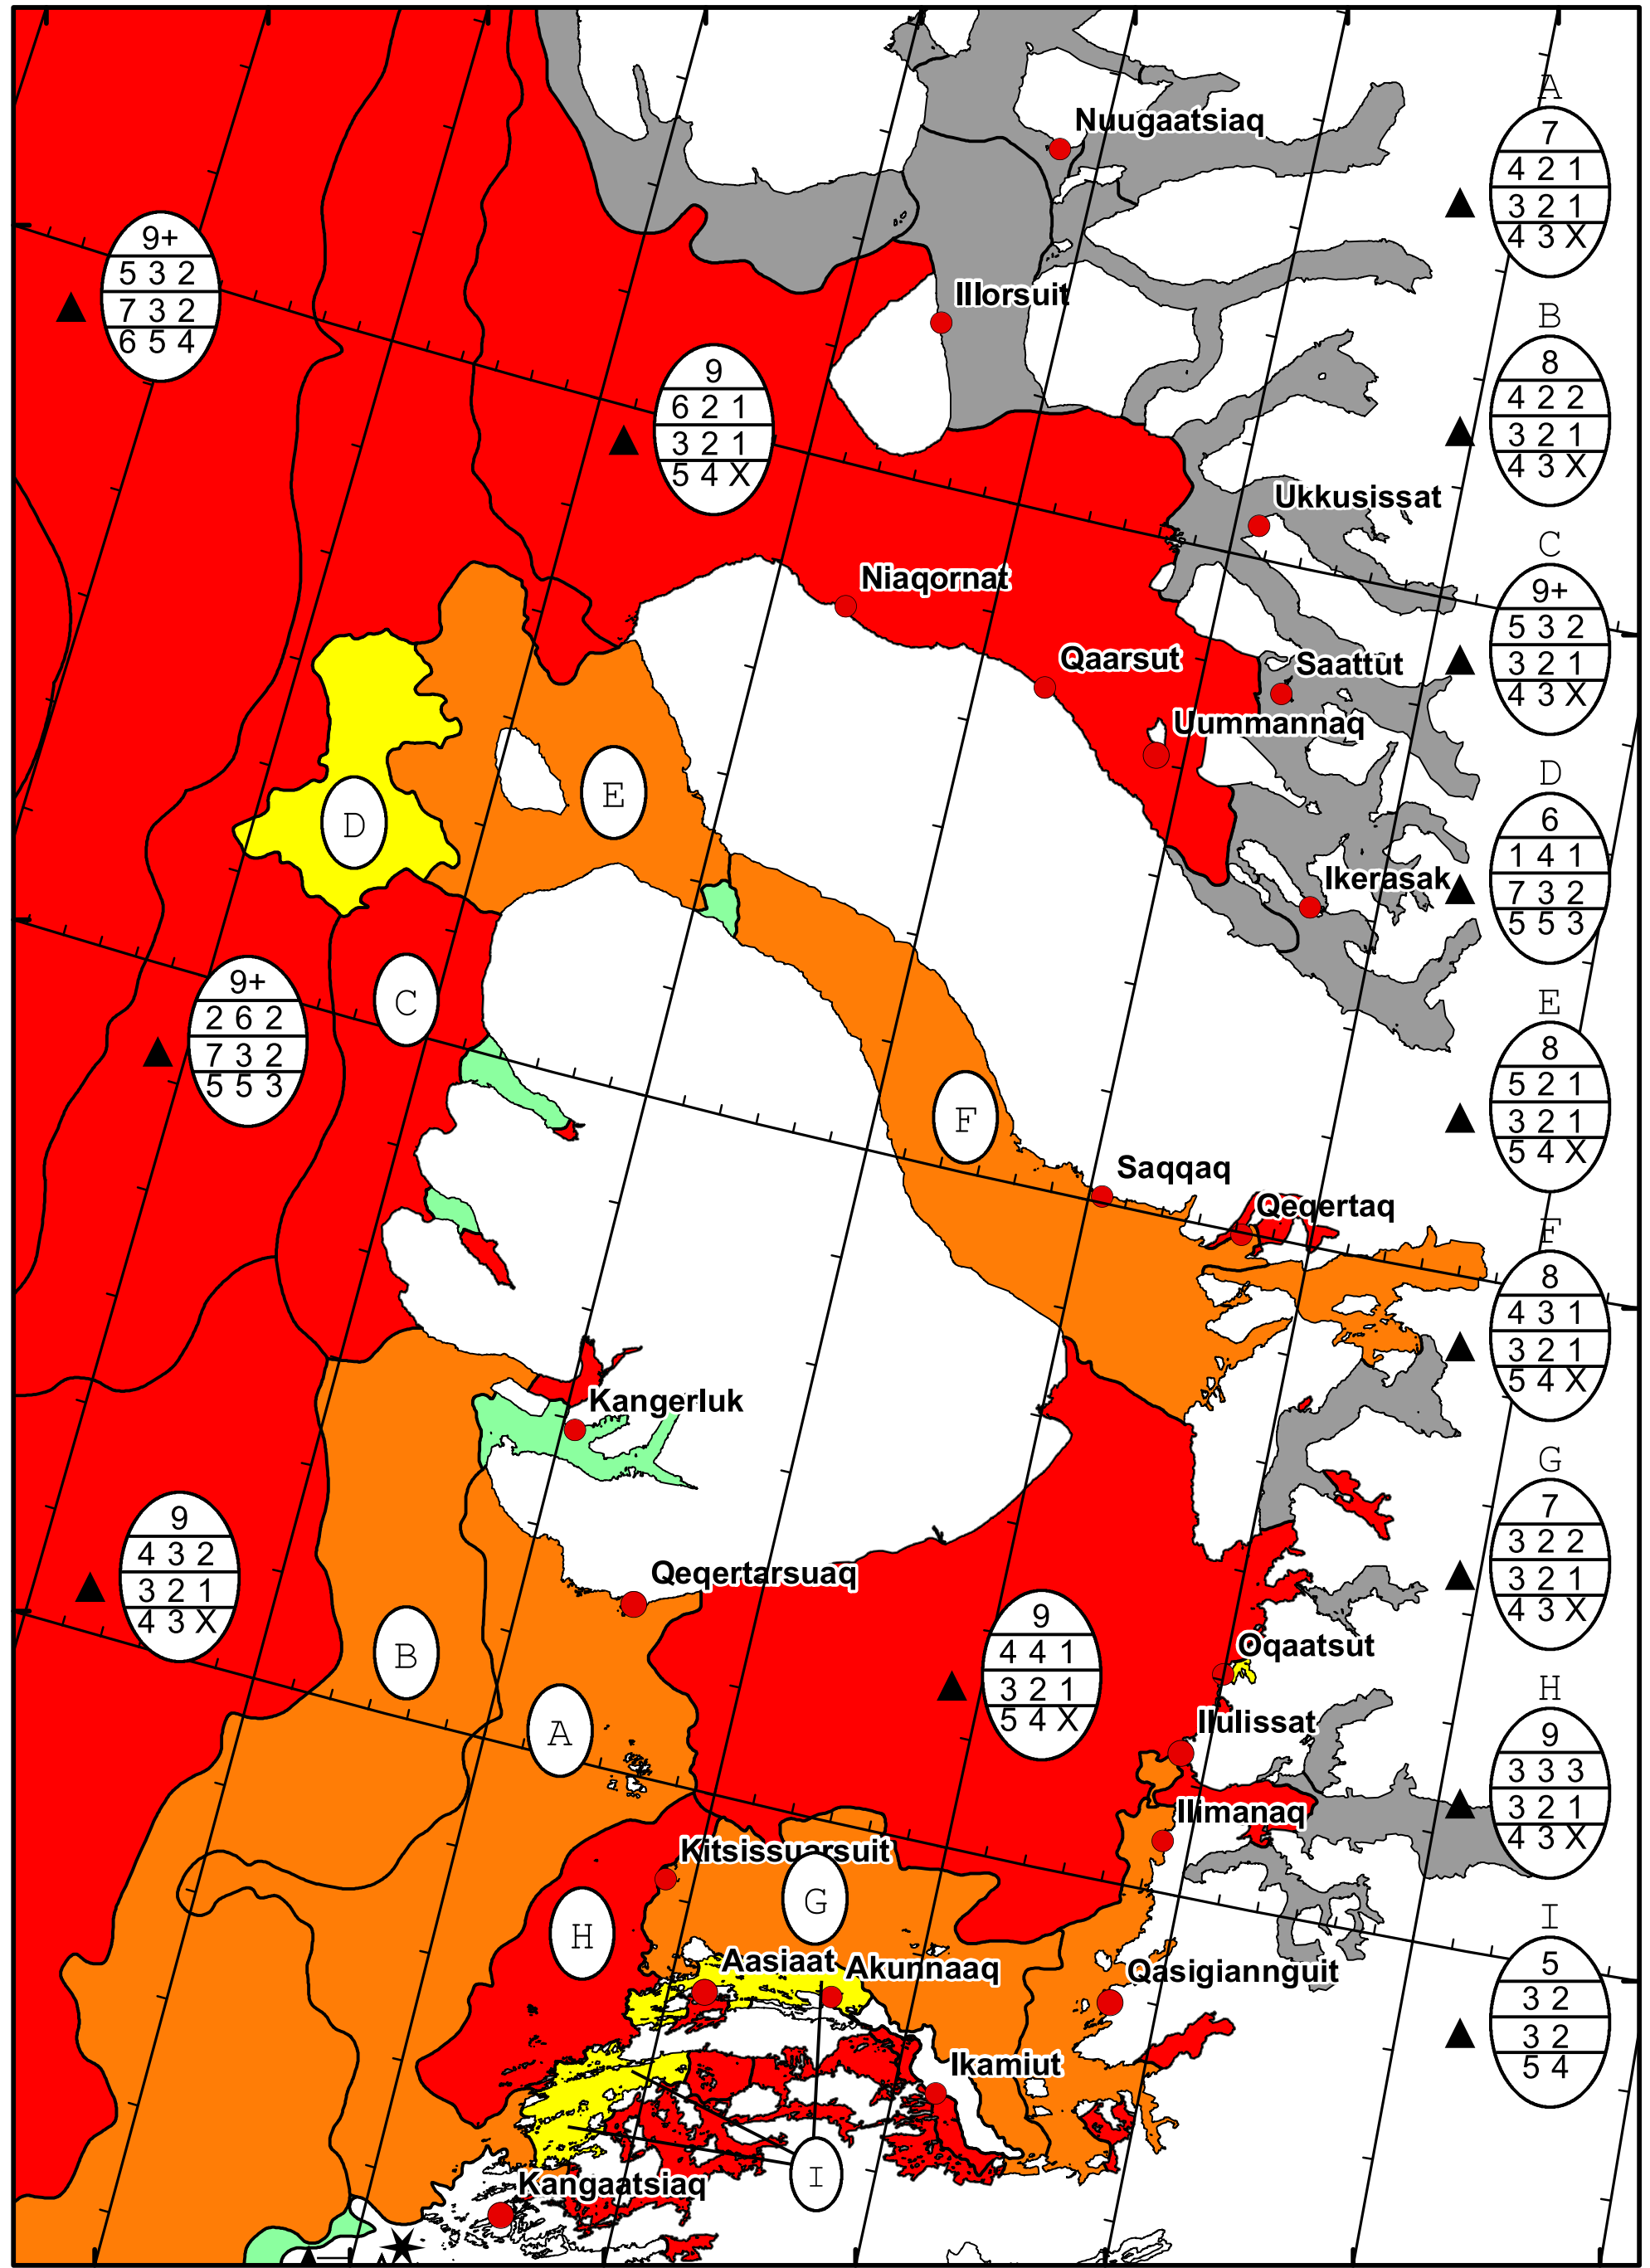

58°W 57°W 56°W 55°W 54°W 53°W 52°W 51°W

71°N

70°N

69°N

71°N

70°N

69°N

9+
5 3 2
7 3 2
6 5 4

9
6 2 1
3 2 1
5 4 X

7
4 2 1
3 2 1
4 3 X

8
4 2 2
3 2 1
4 3 X

9+
5 3 2
3 2 1
4 3 X

6
1 4 1
7 3 2
5 5 3

9+
2 6 2
7 3 2
5 5 3

8
5 2 1
3 2 1
5 4 X

8
4 3 1
3 2 1
5 4 X

9
4 3 2
3 2 1
4 3 X

9
4 4 1
3 2 1
5 4 X

7
3 2 2
3 2 1
4 3 X

9
3 3 3
3 2 1
4 3 X

5
3 2
3 2
5 4

DMI
Ice Service

West Greenland Ice Chart

Danish Meteorological Institute