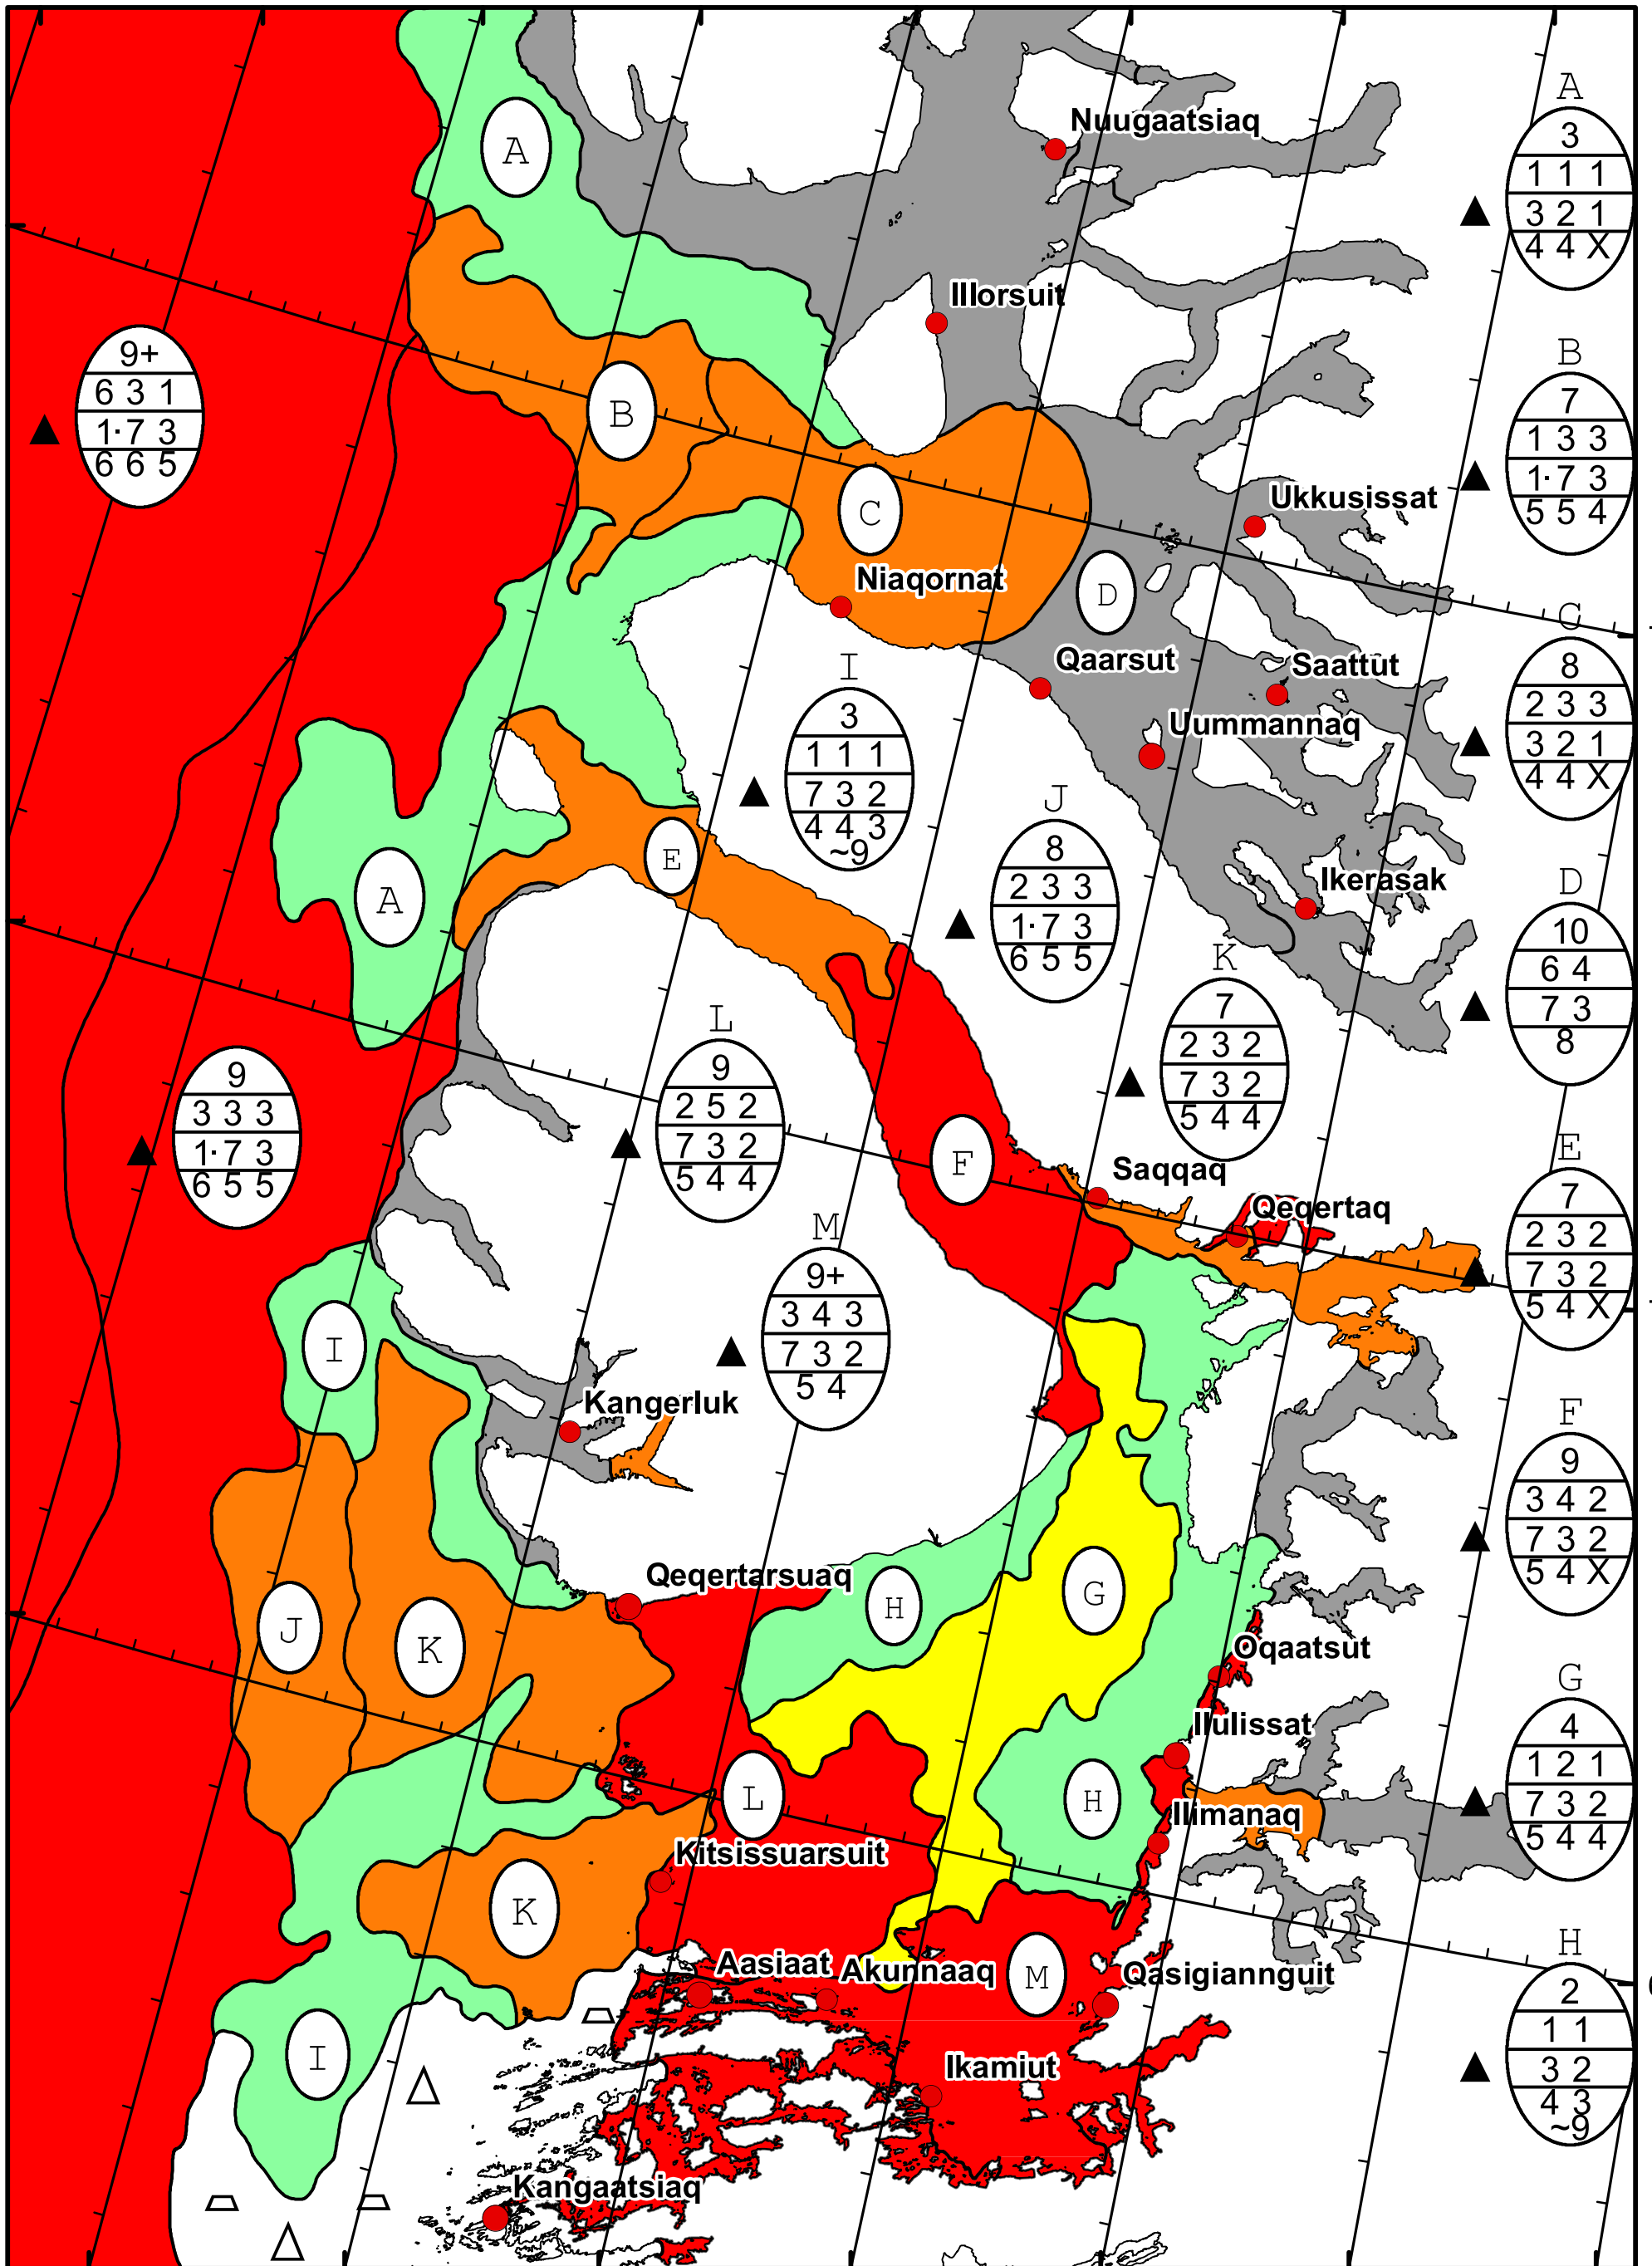

58°W 57°W 56°W 55°W 54°W 53°W 52°W 51°W

71°N

70°N

69°N

71°N

70°N

69°N

9+
6 3 1
1·7 3
6 6 5

A
3
1 1 1
3 2 1
4 4 X

B
7
1 3 3
1·7 3
5 5 4

I
3
1 1 1
7 3 2
4 4 3
~9

J
8
2 3 3
1·7 3
6 5 5

G
8
2 3 3
3 2 1
4 4 X

D
10
6 4
7 3
8

9
3 3 3
1·7 3
6 5 5

L
9
2 5 2
7 3 2
5 4 4

K
7
2 3 2
7 3 2
5 4 4

E
7
2 3 2
7 3 2
5 4 X

M
9+
3 4 3
7 3 2
5 4

F
9
3 4 2
7 3 2
5 4 X

G
4
1 2 1
7 3 2
5 4 4

H
2
1 1
3 2
4 3
~9

DMI
Ice Service

West Greenland Ice Chart