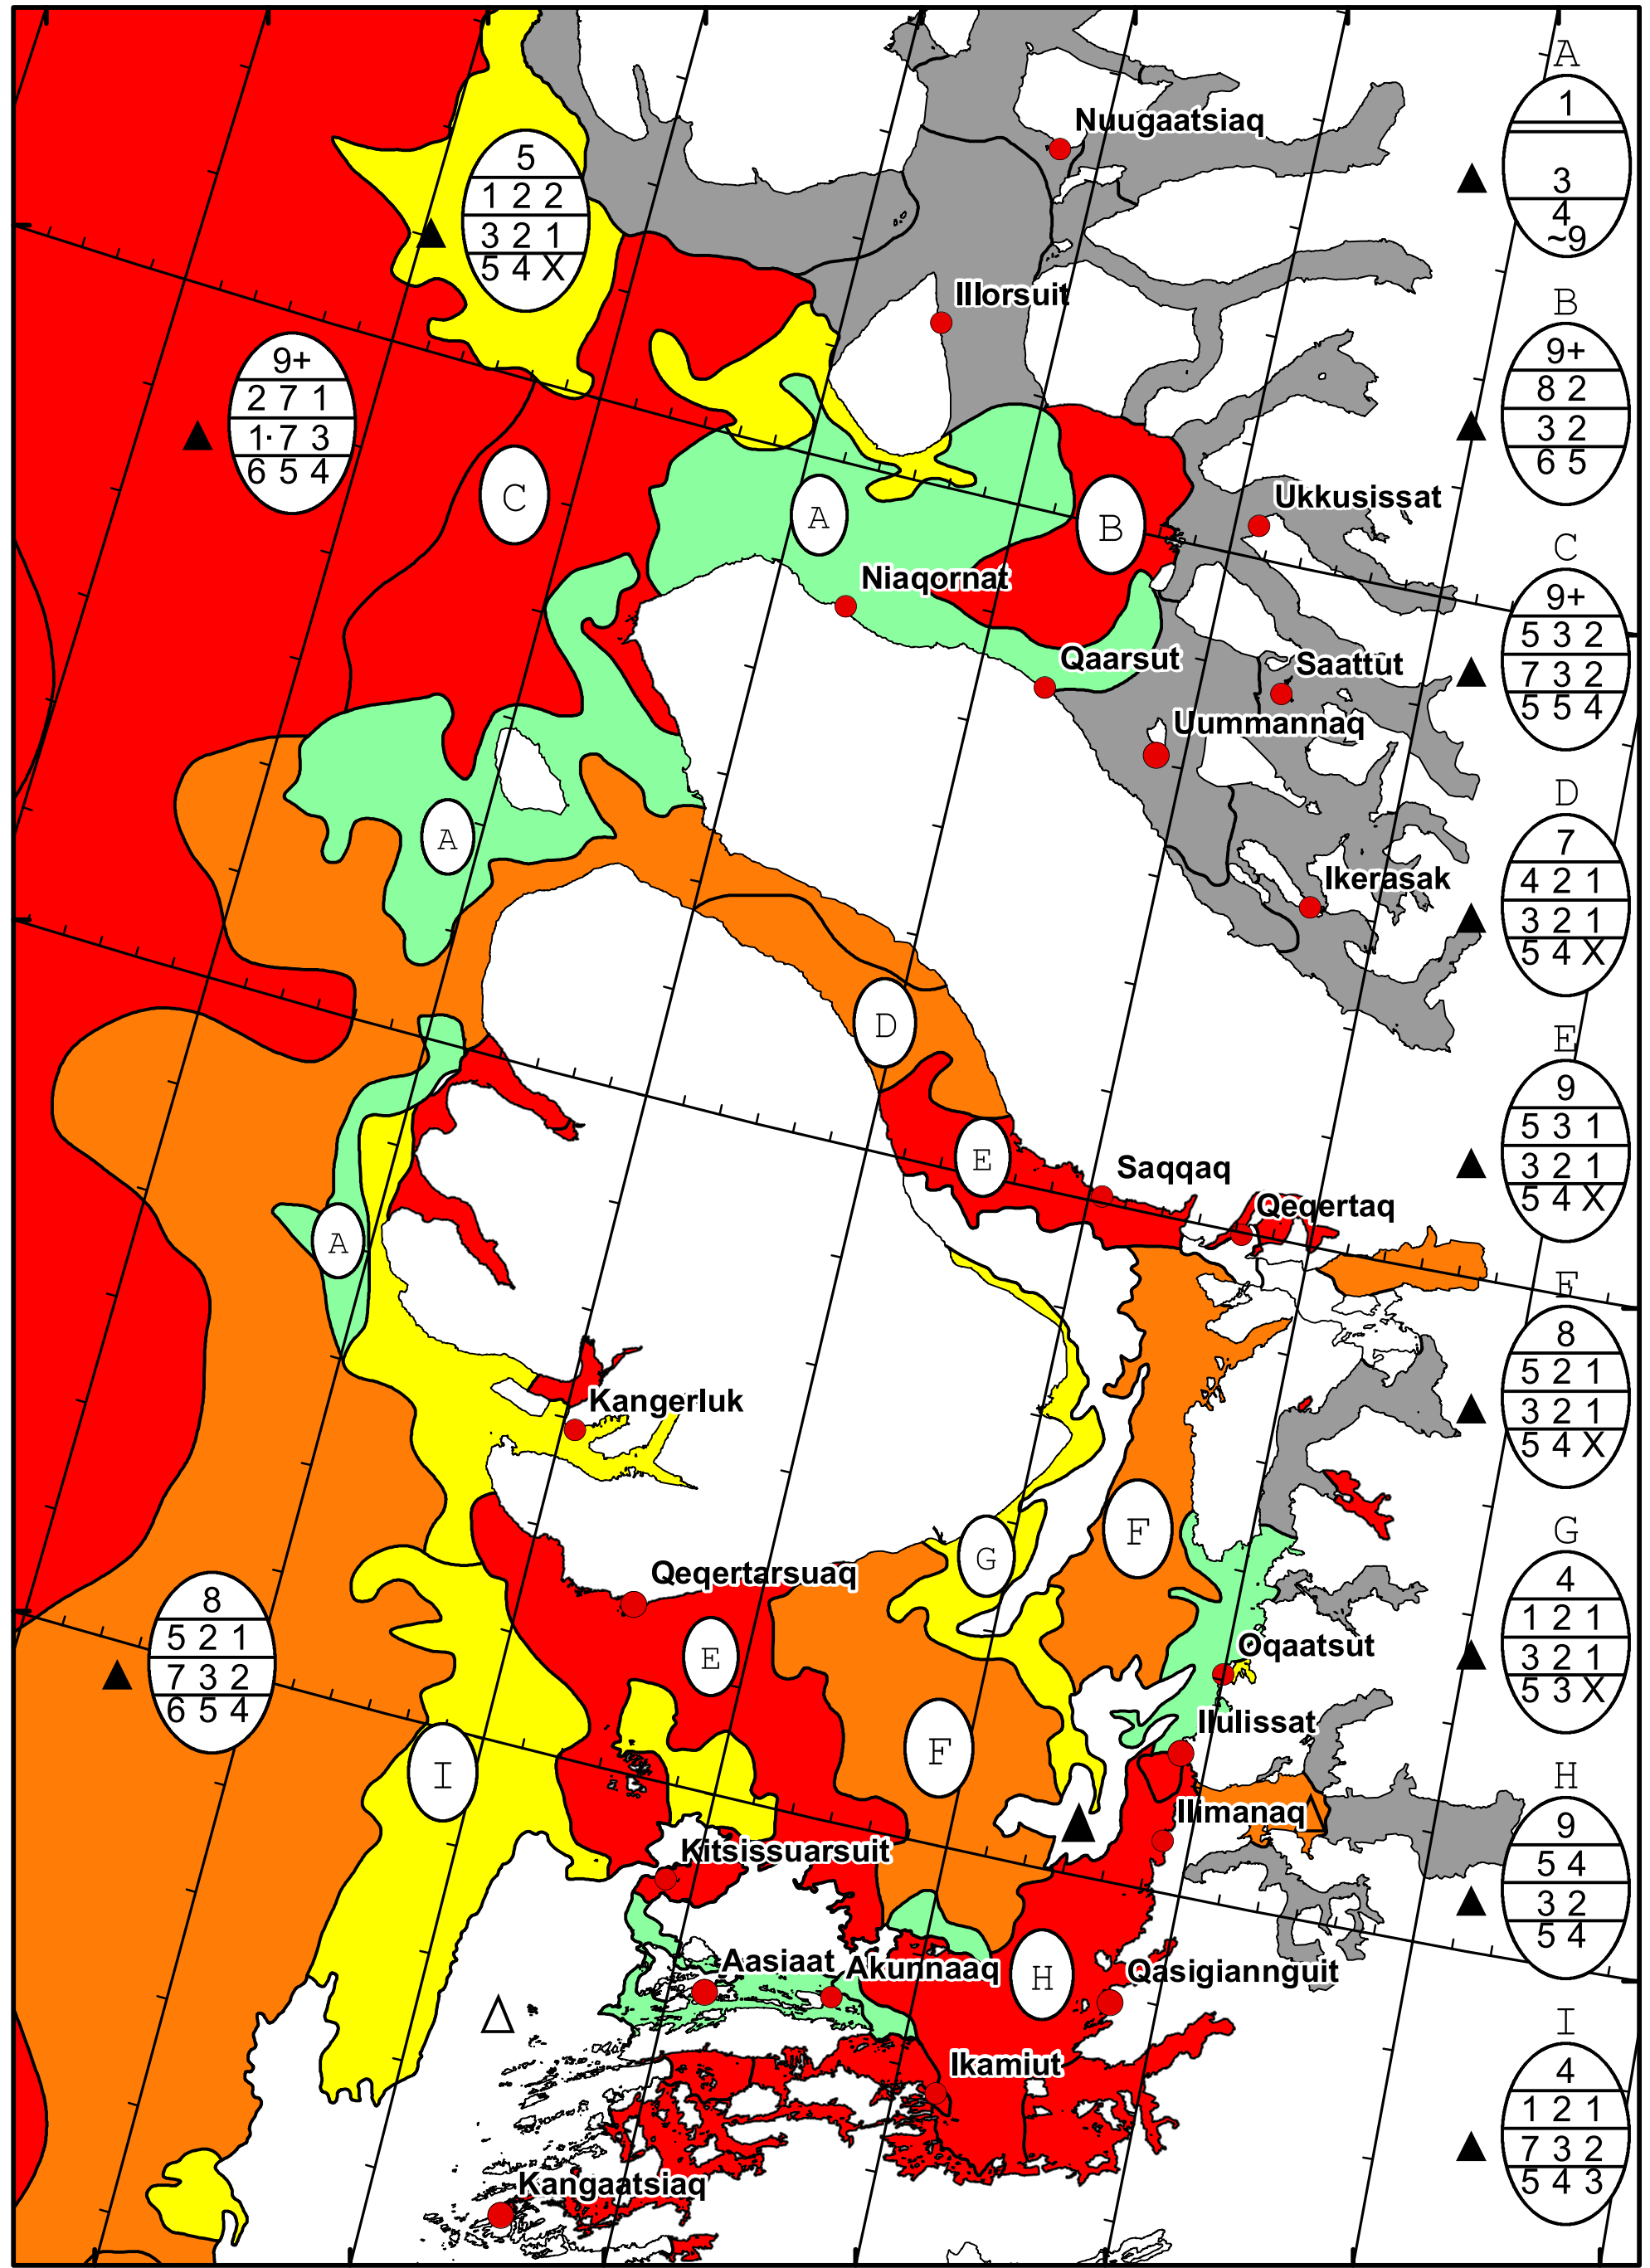

58°W 57°W 56°W 55°W 54°W 53°W 52°W 51°W

71°N

70°N

69°N

71°N

70°N

69°N

9+
2 7 1
1 7 3
6 5 4

5
1 2 2
3 2 1
5 4 X

1
3 4
~9

9+
8 2
3 2
6 5

9+
5 3 2
7 3 2
5 5 4

7
4 2 1
3 2 1
5 4 X

9
5 3 1
3 2 1
5 4 X

8
5 2 1
3 2 1
5 4 X

4
1 2 1
3 2 1
5 3 X

9
5 4
3 2
5 4

4
1 2 1
7 3 2
5 4 3

DMI  
Ice Service

West Greenland Ice Chart

Danish Meteorological Institute

Valid: 30 March 2026, 20:50 UTC