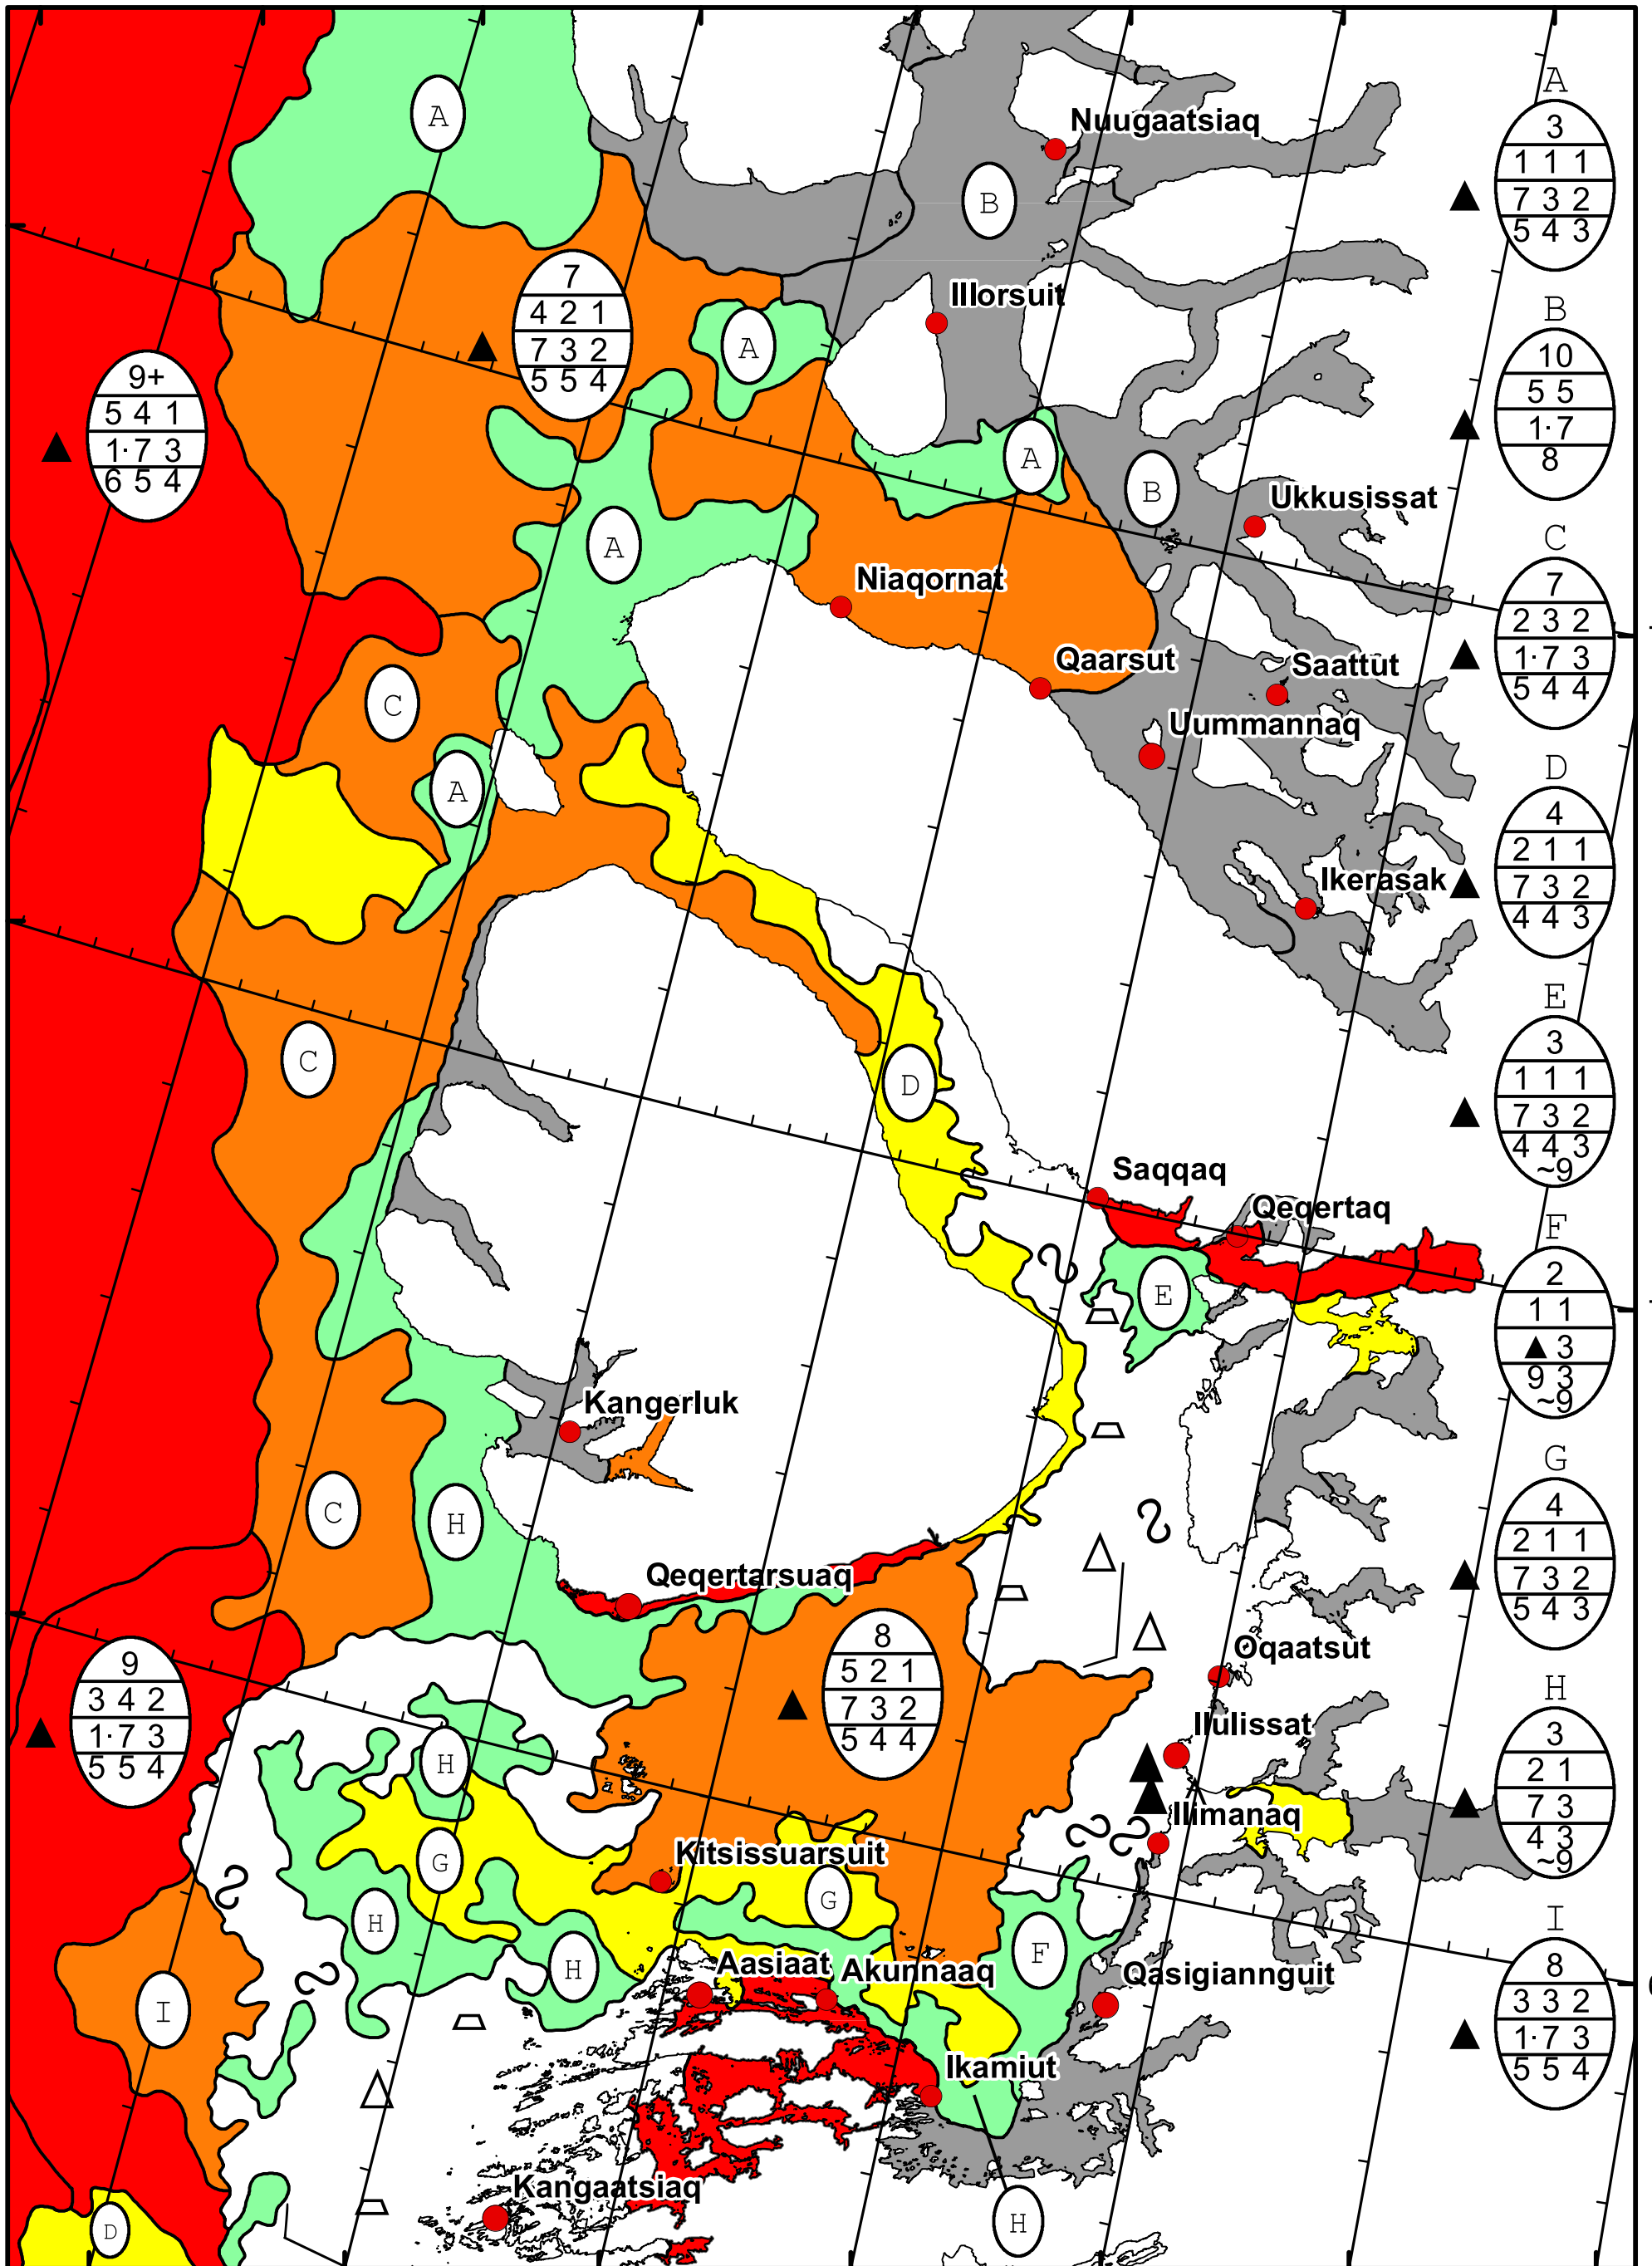

58°W 57°W 56°W 55°W 54°W 53°W 52°W 51°W

71°N

70°N

69°N

71°N

70°N

69°N

9+
5 4 1
1·7 3
6 5 4

7
4 2 1
7 3 2
5 5 4

3
1 1 1
7 3 2
5 4 3

10
5 5
1·7
8

7
2 3 2
1·7 3
5 4 4

4
2 1 1
7 3 2
4 4 3

3
1 1 1
7 3 2
4 4 3
~9

2
1 1
▲ 3
9 3
~9

4
2 1 1
7 3 2
5 4 3

### West Greenland Ice Chart

Danish Meteorological Institute

Valid: 17 April 2026, 20:45 UTC