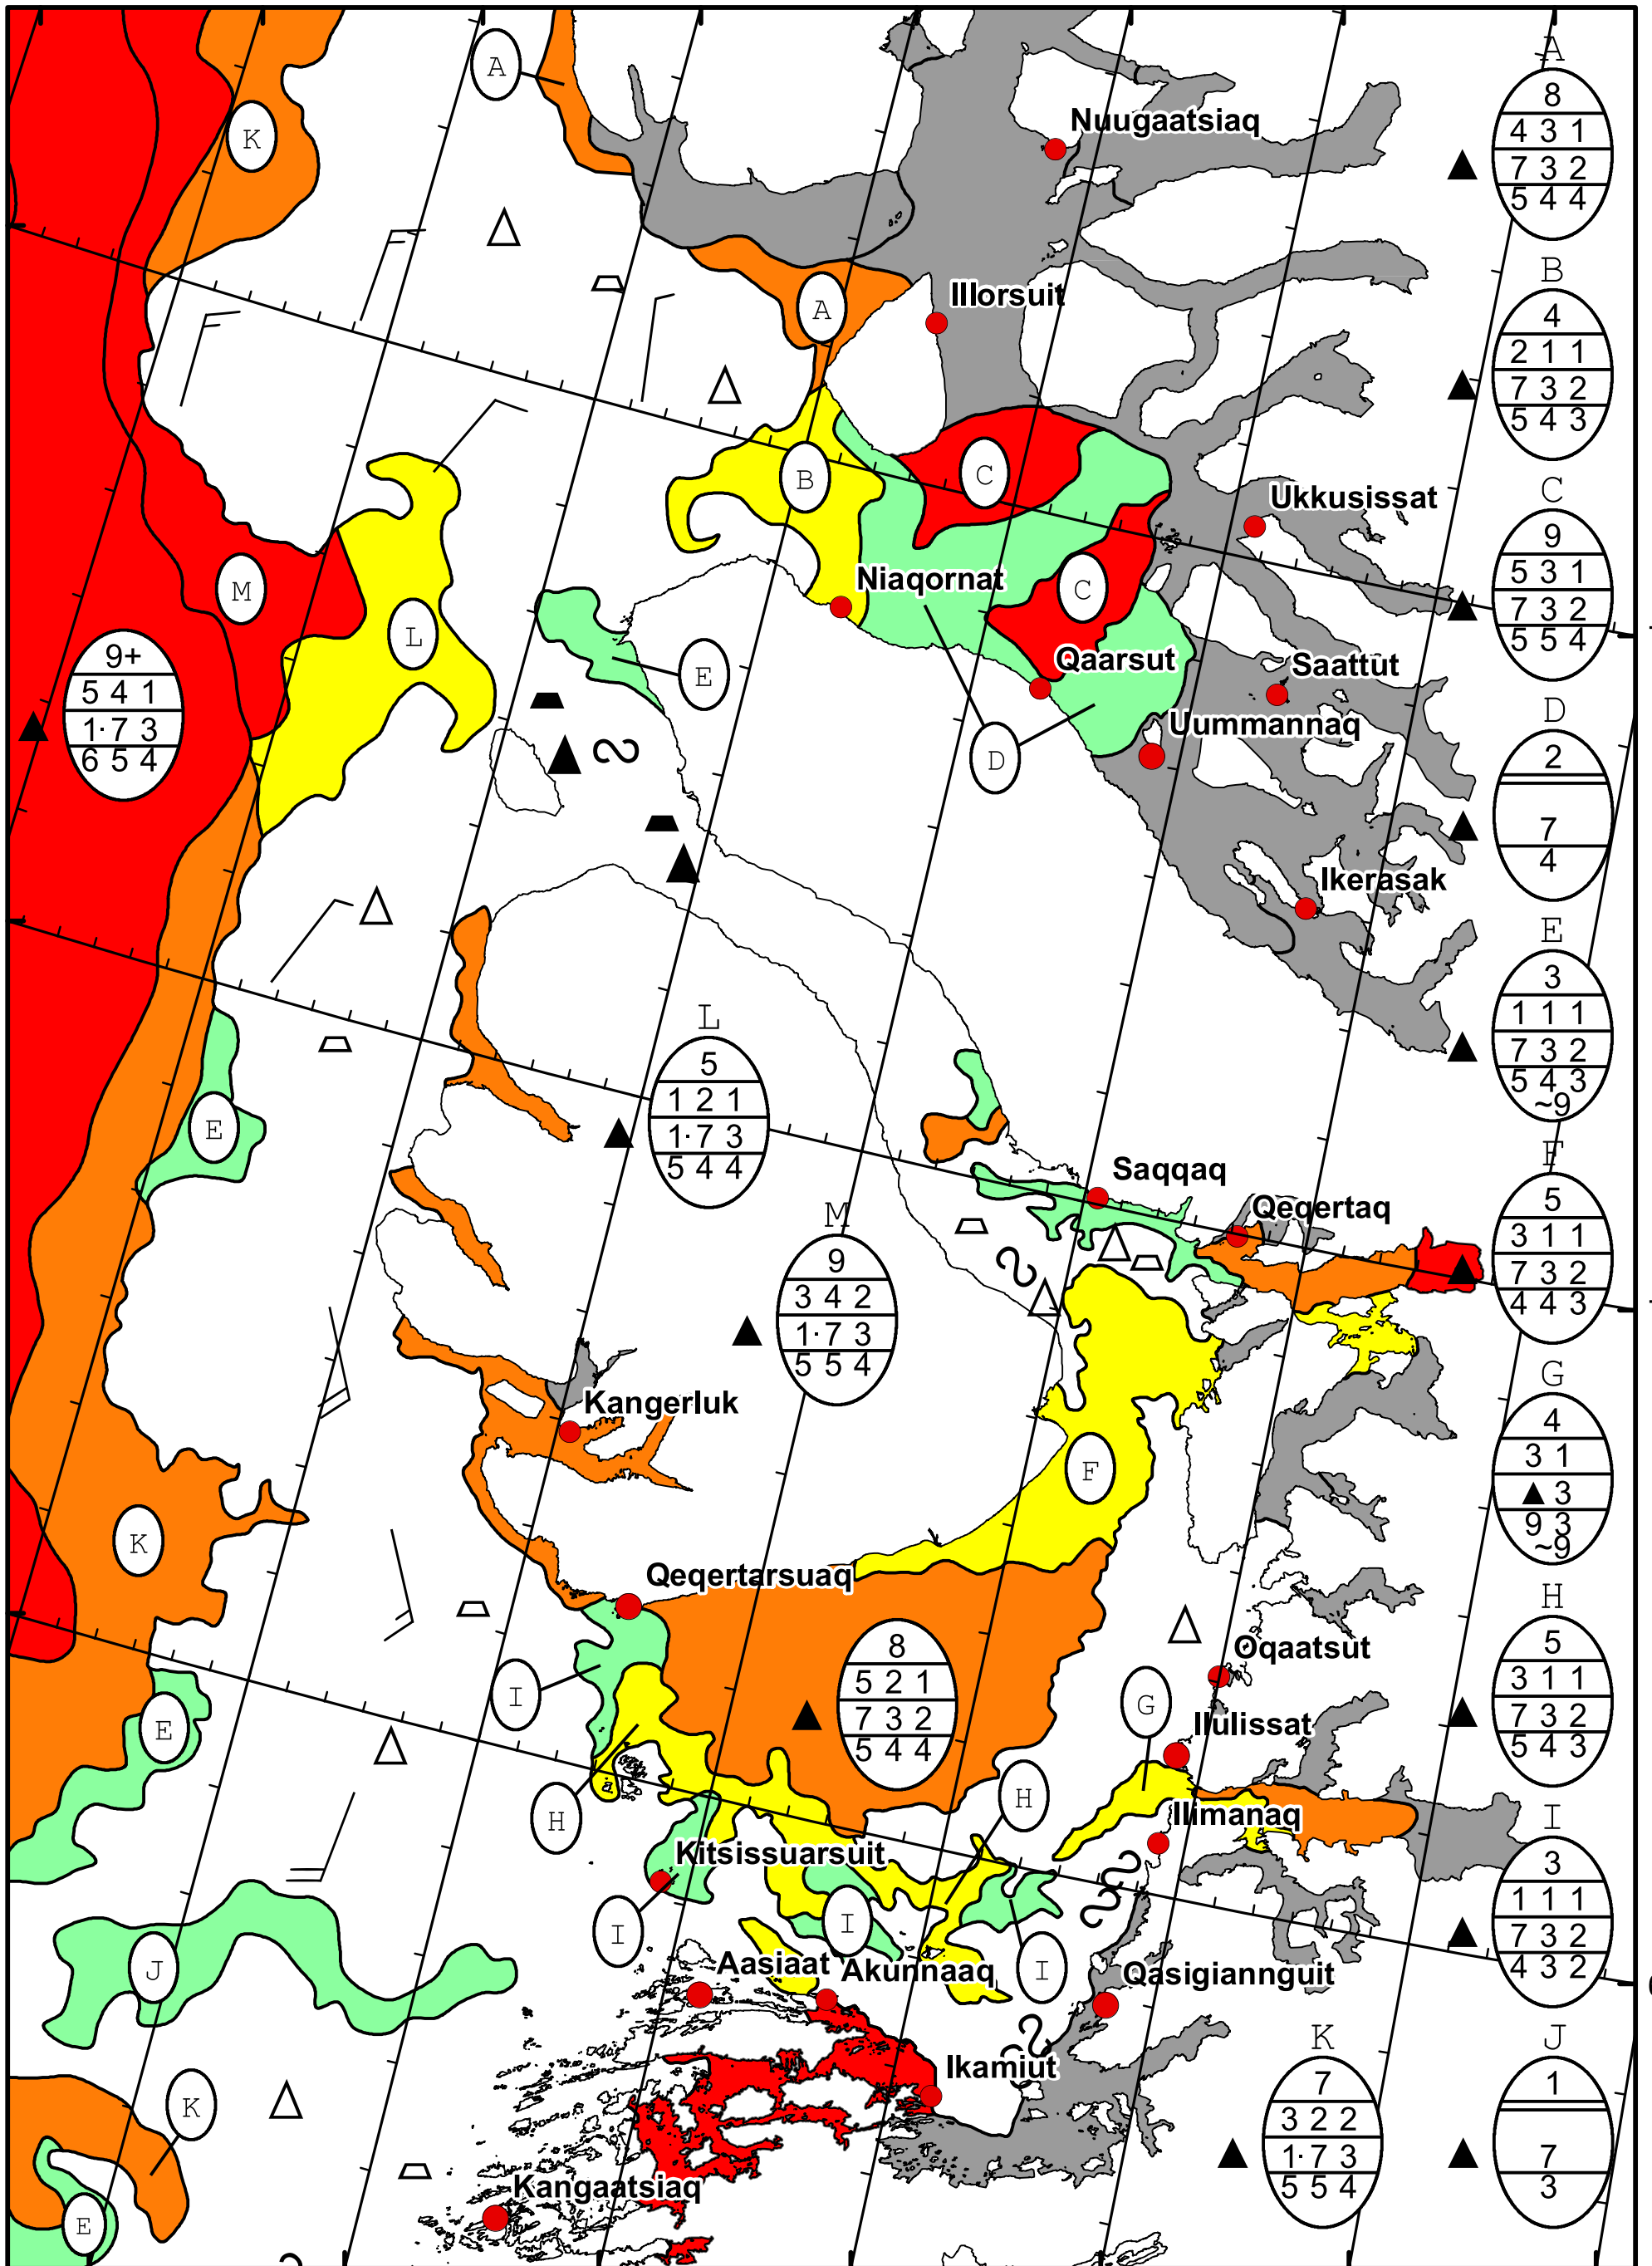

58°W 57°W 56°W 55°W 54°W 53°W 52°W 51°W

71°N

70°N

69°N

71°N

70°N

69°N

A

8
4 3 1
7 3 2
5 4 4

B

4
2 1 1
7 3 2
5 4 3

C

9
5 3 1
7 3 2
5 5 4

D

2
7
4

E

3
1 1 1
7 3 2
5 4 3
~9

F

5
3 1 1
7 3 2
4 4 3

G

4
3 1
▲ 3
9 3
~9

H

5
3 1 1
7 3 2
5 4 3

I

3
1 1 1
7 3 2
4 3 2

J

1
7
3

DMI  
Ice Service

West Greenland Ice Chart

Danish Meteorological Institute

Valid: 22 April 2026, 10:25 UTC