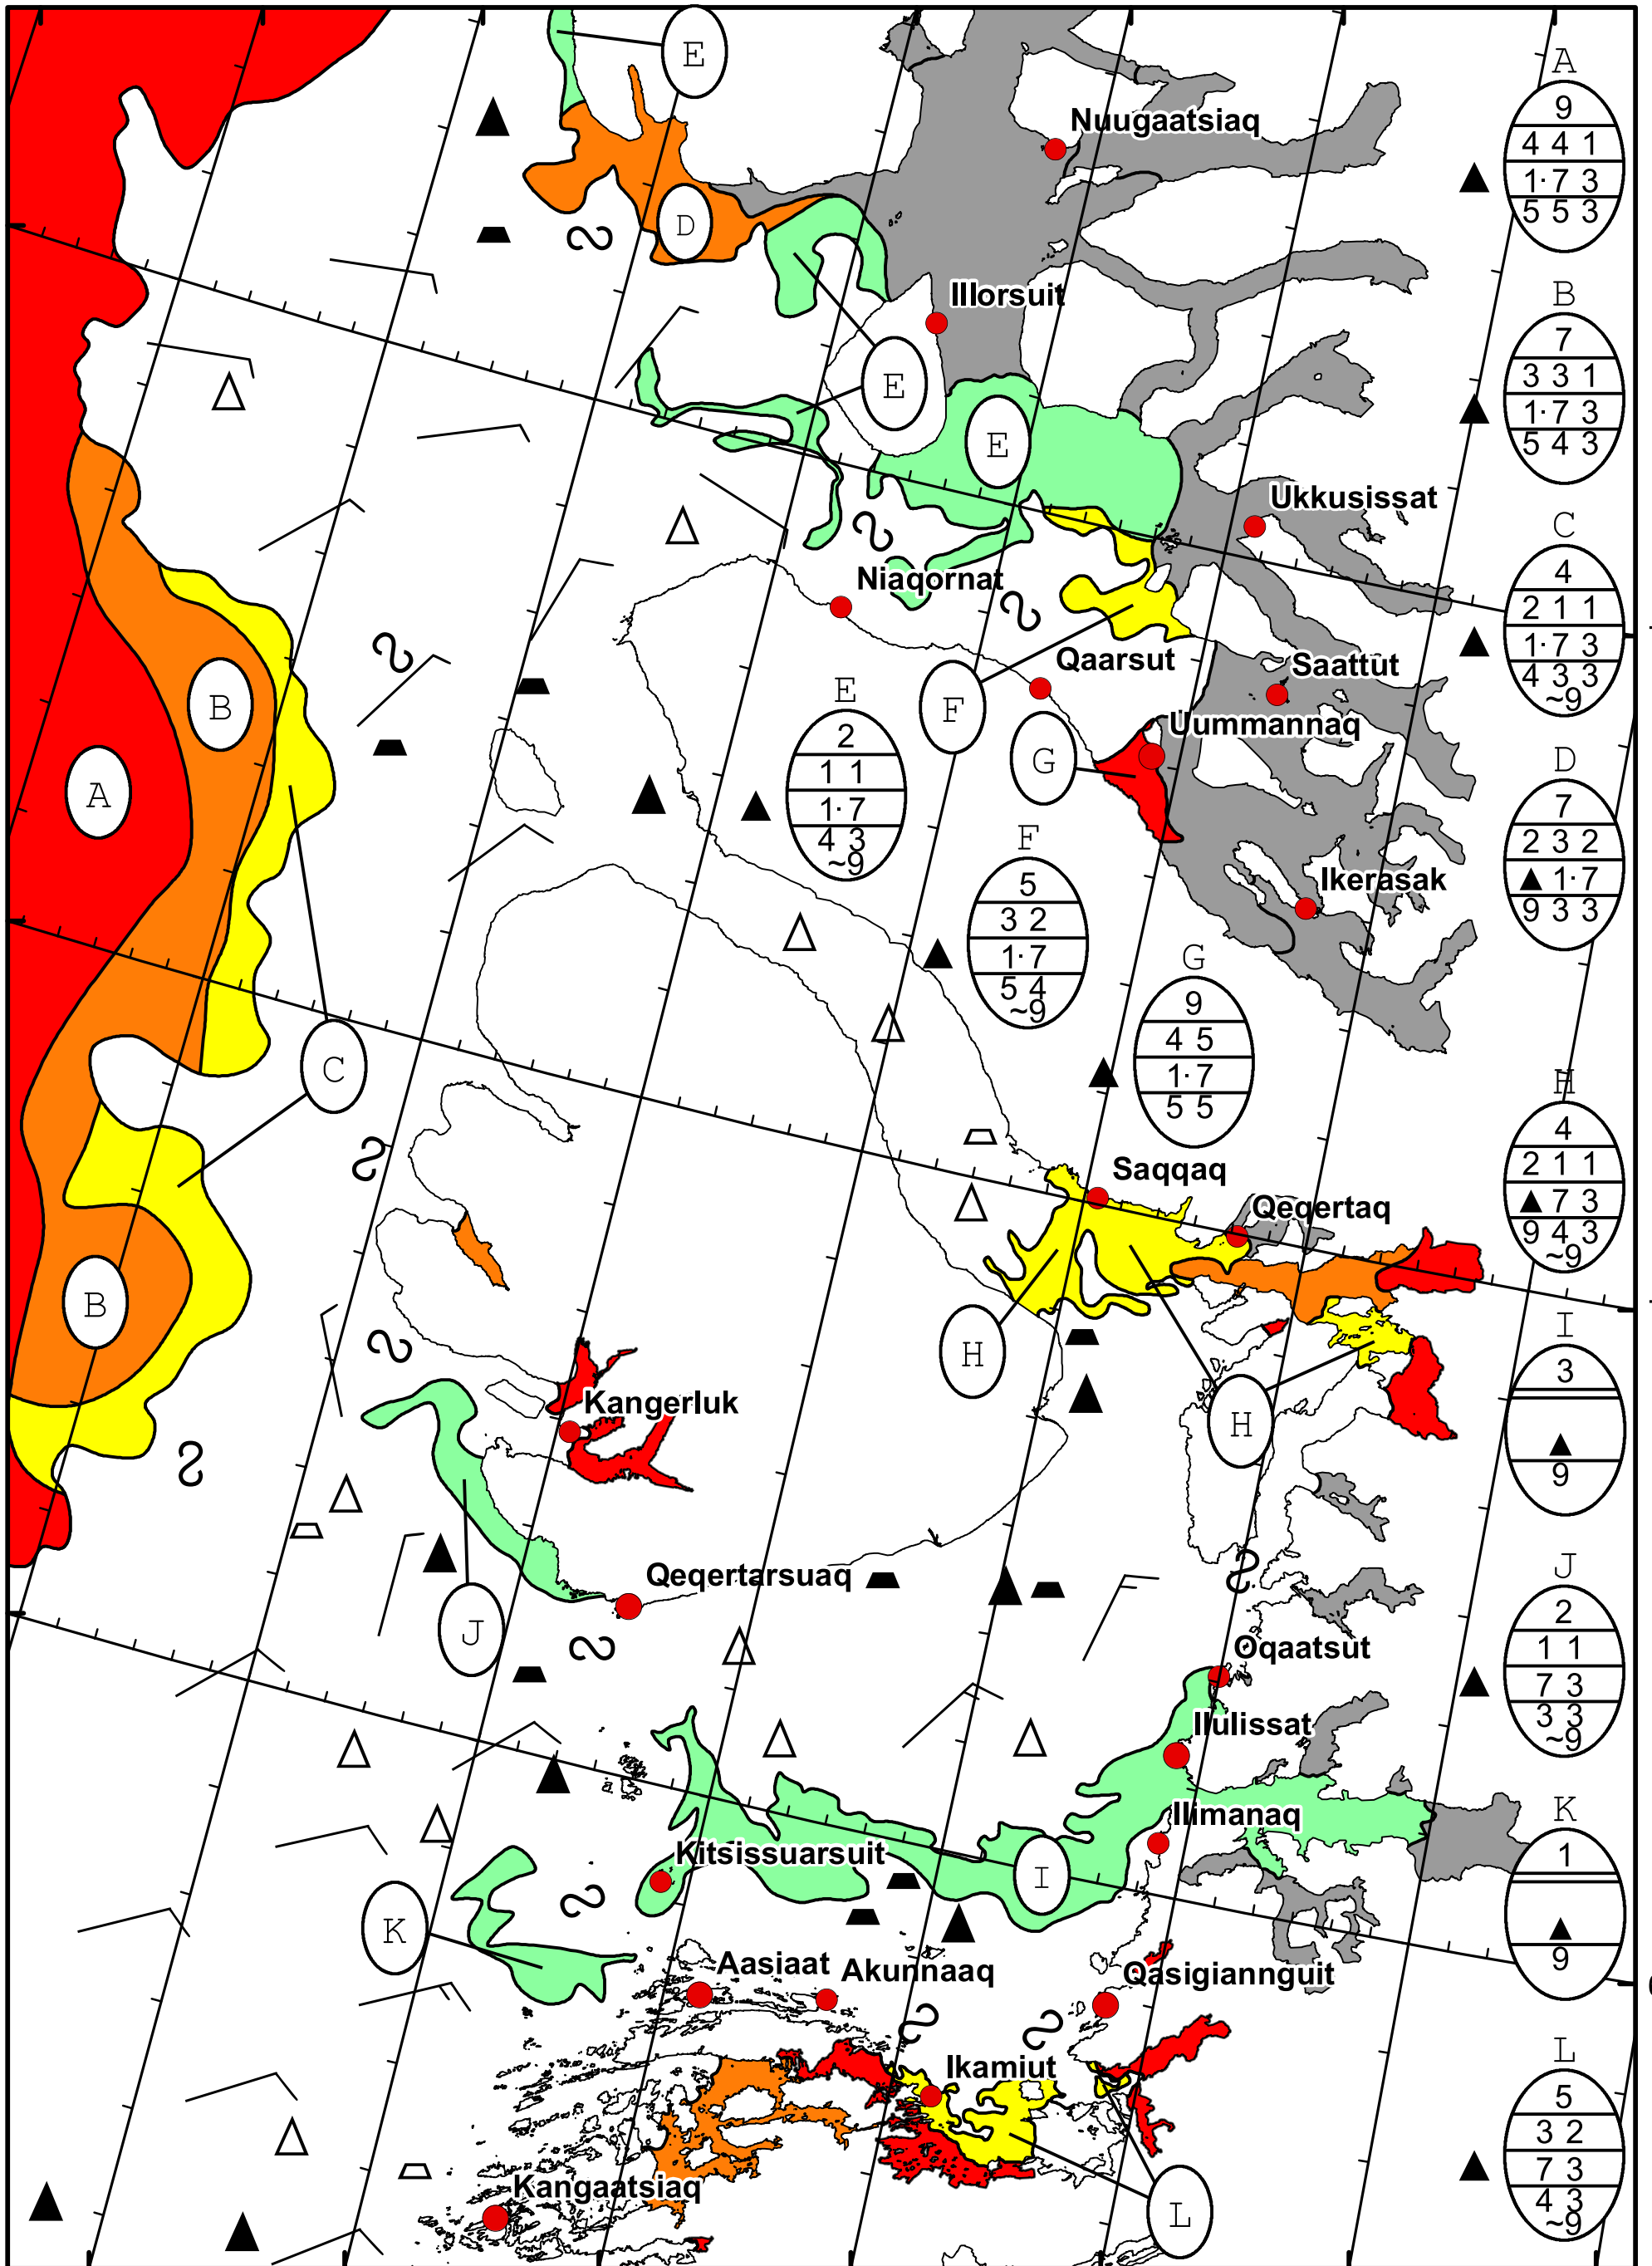

58°W 57°W 56°W 55°W 54°W 53°W 52°W 51°W

71°N

70°N

69°N

71°N

70°N

69°N

A

9
4 4 1
1·7 3
5 5 3

B

7
3 3 1
1·7 3
5 4 3

C

4
2 1 1
1·7 3
4 3 3
~9

D

7
2 3 2
▲ 1·7
9 3 3

E

West Greenland Ice Chart

Danish Meteorological Institute

Valid: 08 May 2026, 10:40 UTC