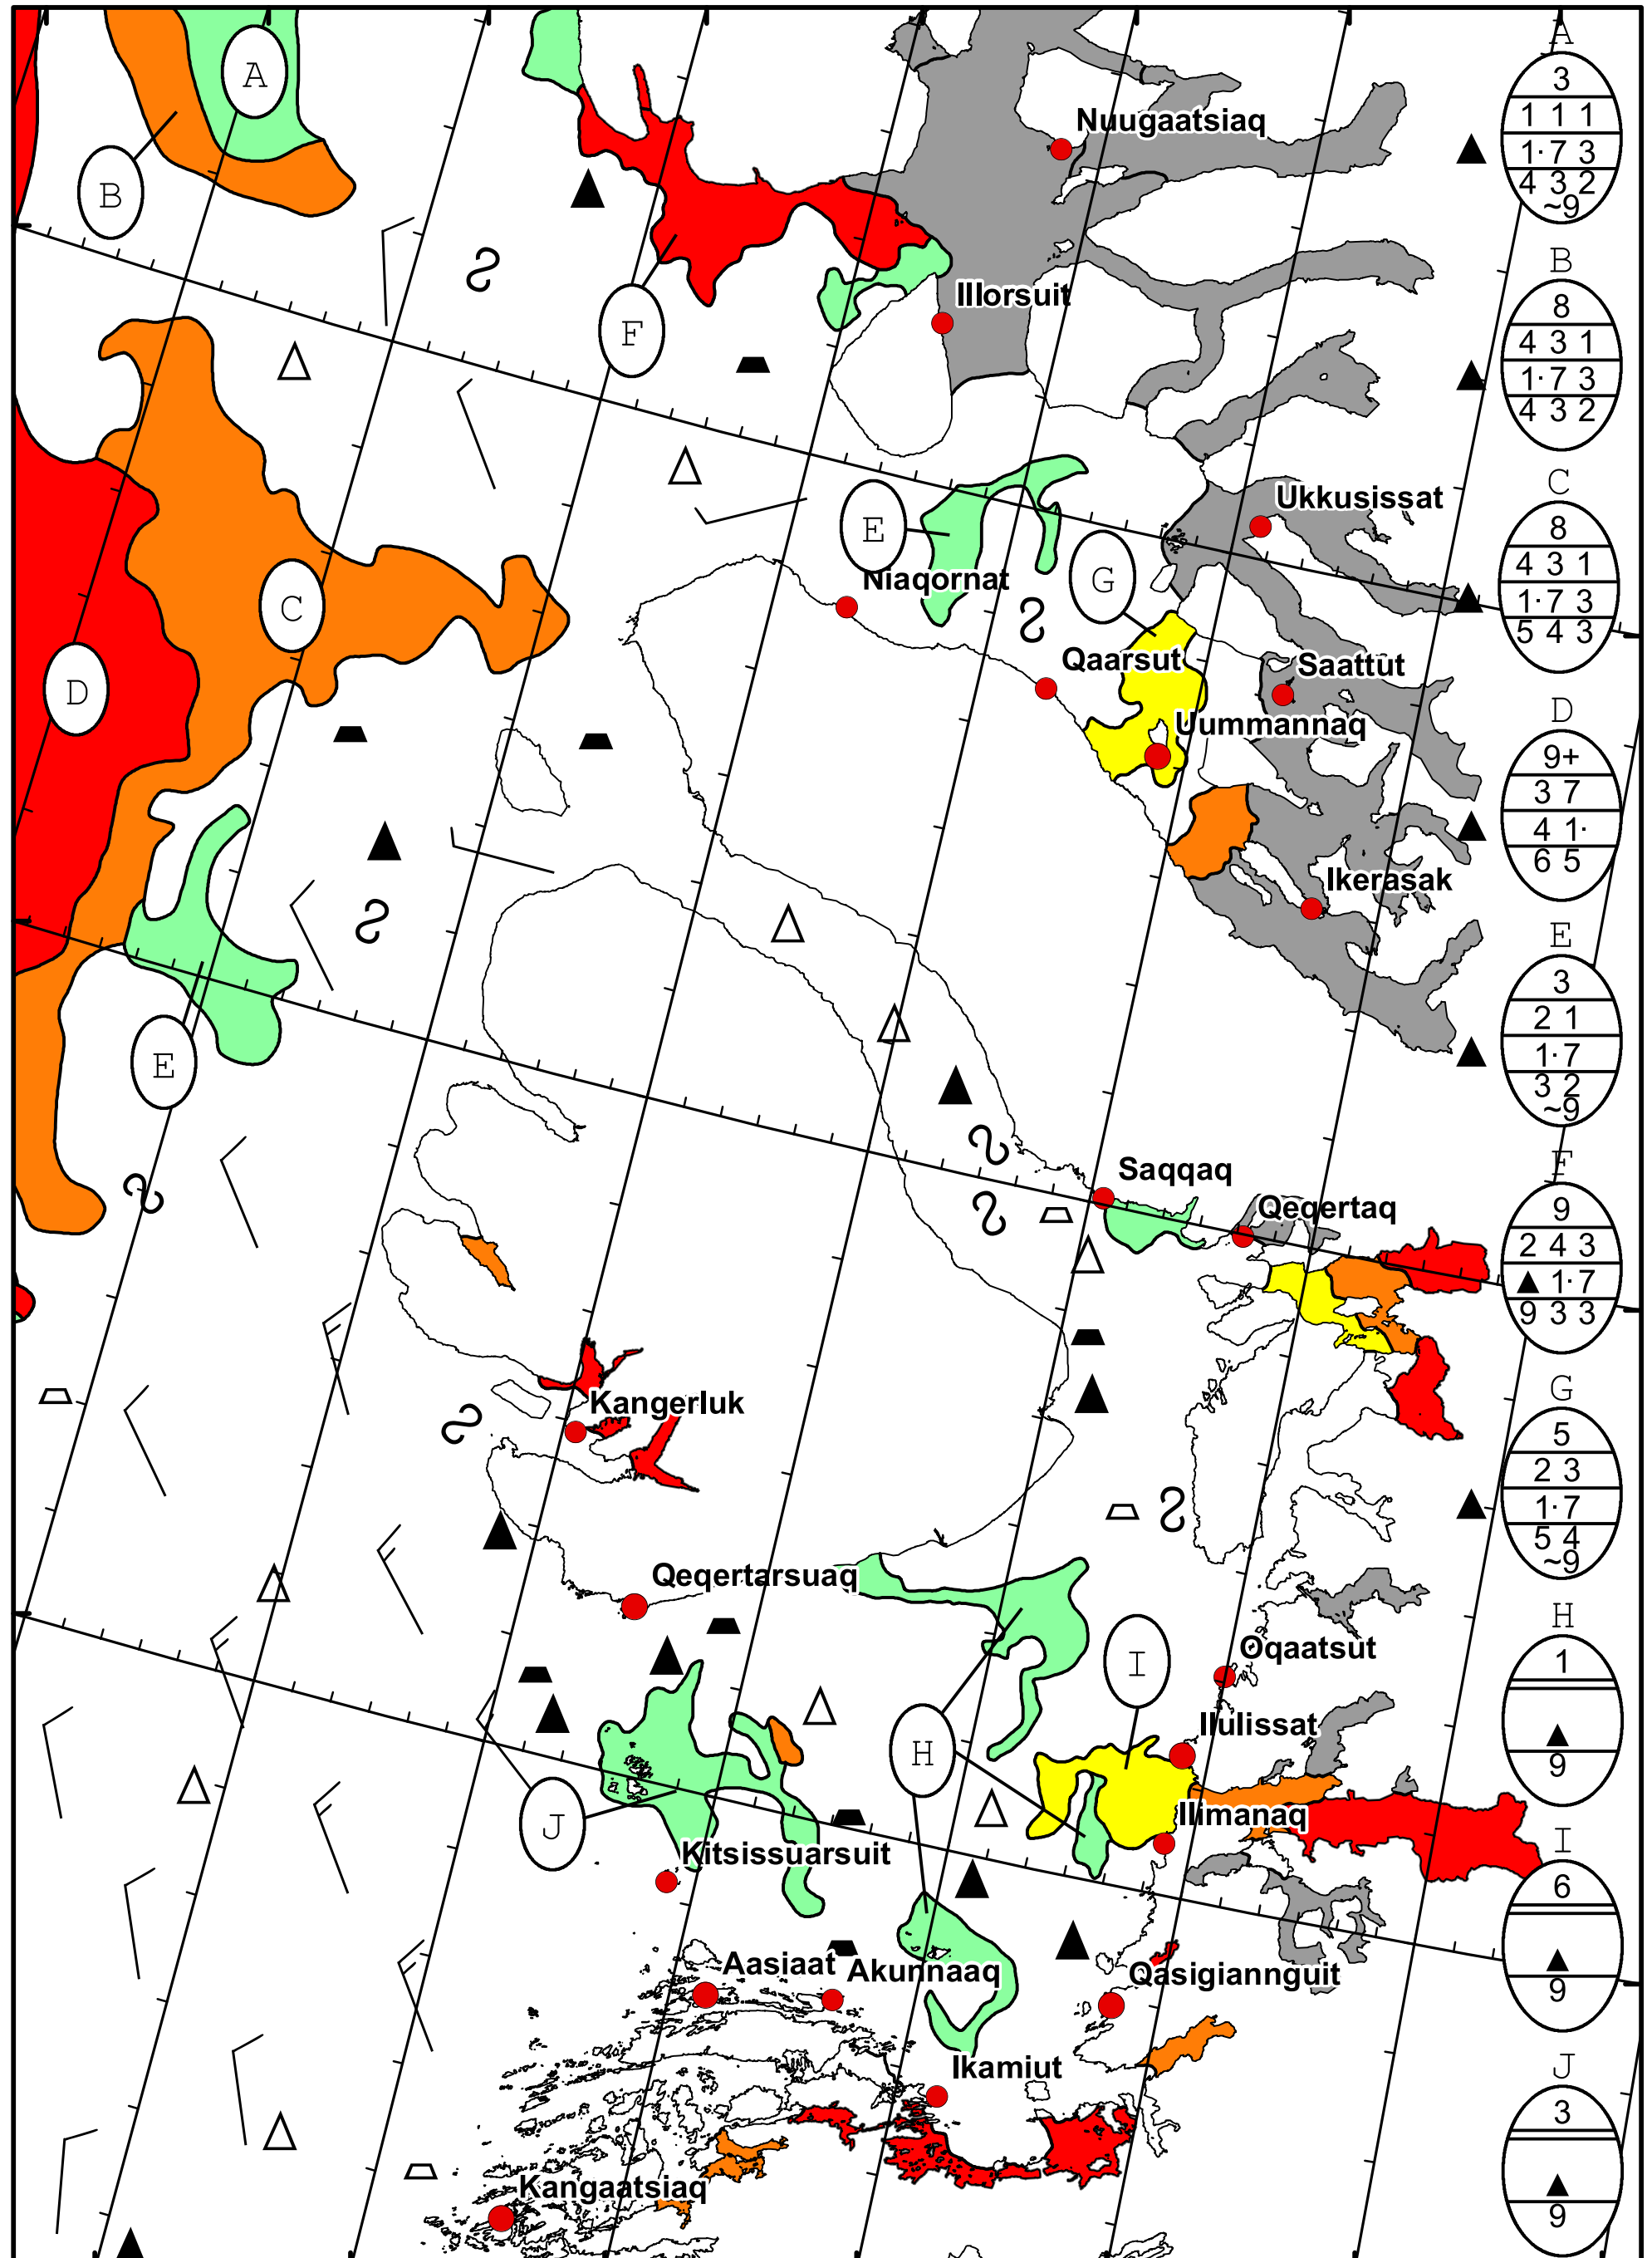

58°W 57°W 56°W 55°W 54°W 53°W 52°W 51°W

71°N

70°N

69°N

71°N

70°N

69°N

A	3 1 1 1 1·7 3 4 3 2 ~9
B	8 4 3 1 1·7 3 4 3 2
C	8 4 3 1 1·7 3 5 4 3
D	9+ 3 7 4 1· 6 5
E	3 2 1 1·7 3 2 ~9
F	9 2 4 3 ▲ 1·7 9 3 3
G	5 2 3 1·7 5 4 ~9
H	1 ▲ 9
I	6 ▲ 9
J	3 ▲ 9

DMI
Ice Service

West Greenland Ice Chart

Danish Meteorological Institute

Valid: 14 May 2026, 21:10 UTC