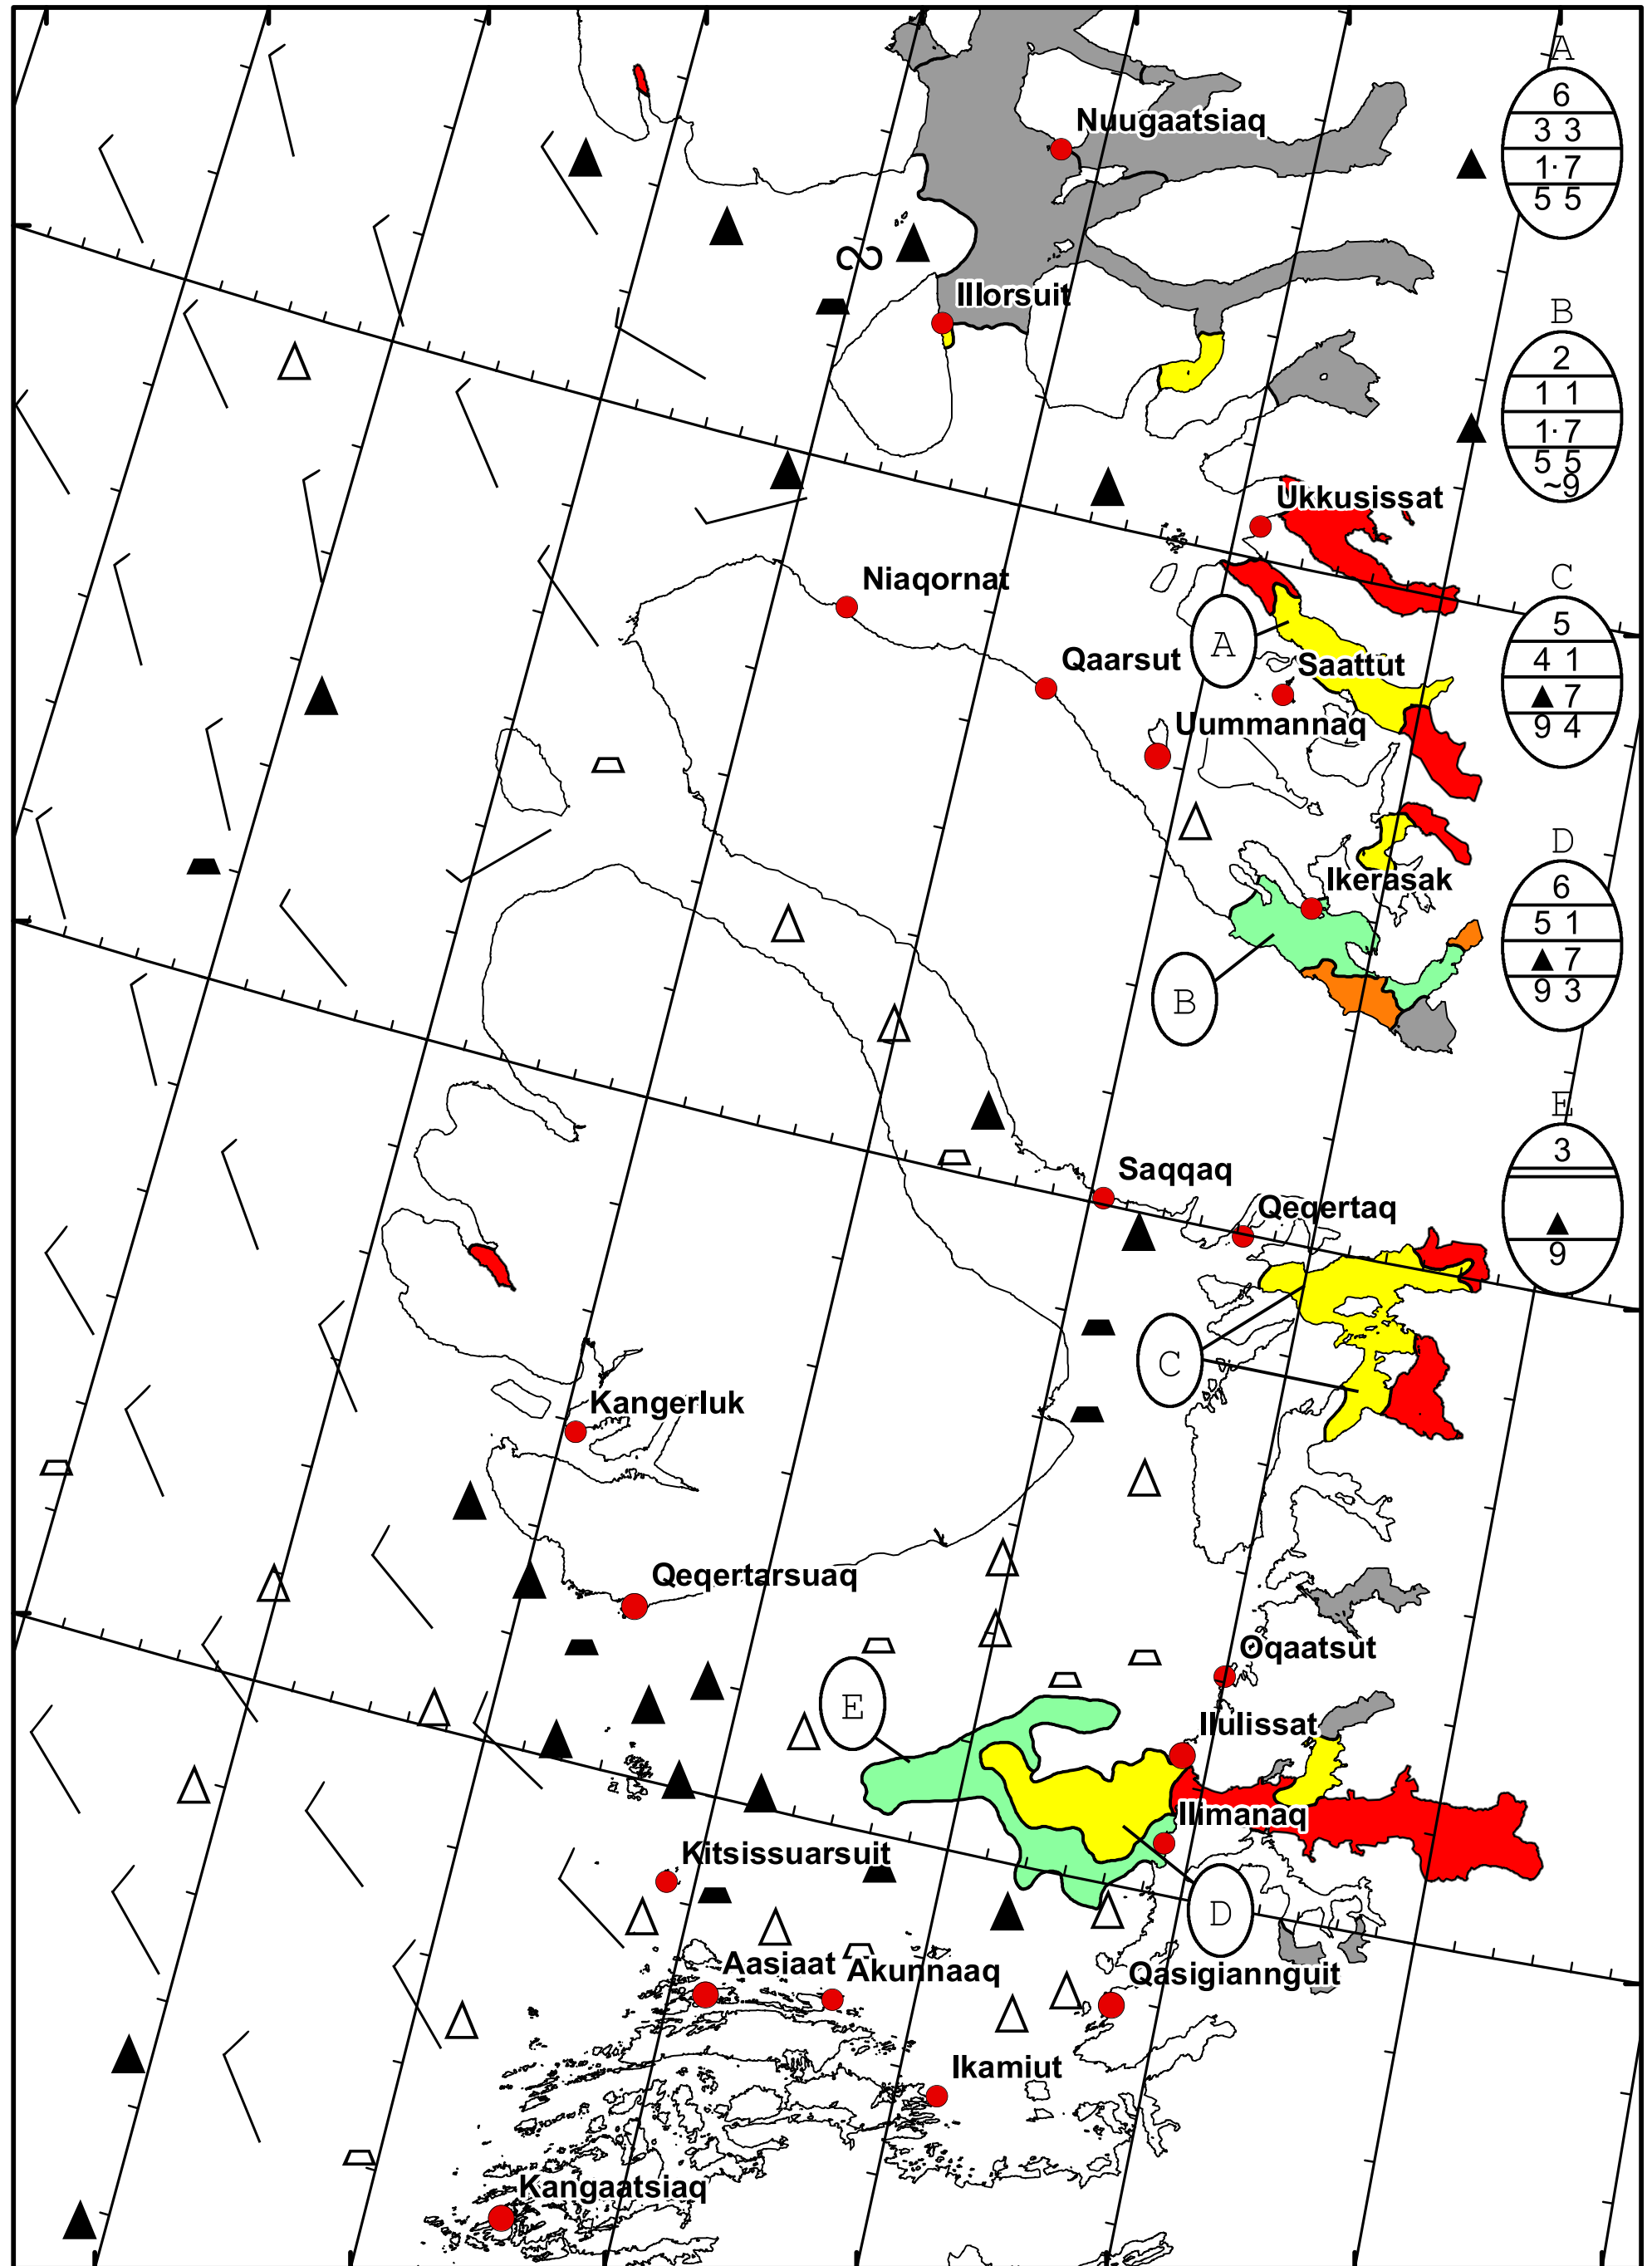

58°W 57°W 56°W 55°W 54°W 53°W 52°W 51°W

71°N

70°N

69°N

71°N

70°N

69°N

A
6
3 3
1.7
5 5

B
2
1 1
1.7
5 5
~9

C
5
4 1
▲ 7
9 4

D
6
5 1
▲ 7
9 3

E
3
▲ 9

DMI  
Ice Service

West Greenland Ice Chart

Danish Meteorological Institute

Valid: 31 May 2026, 20:40 UTC