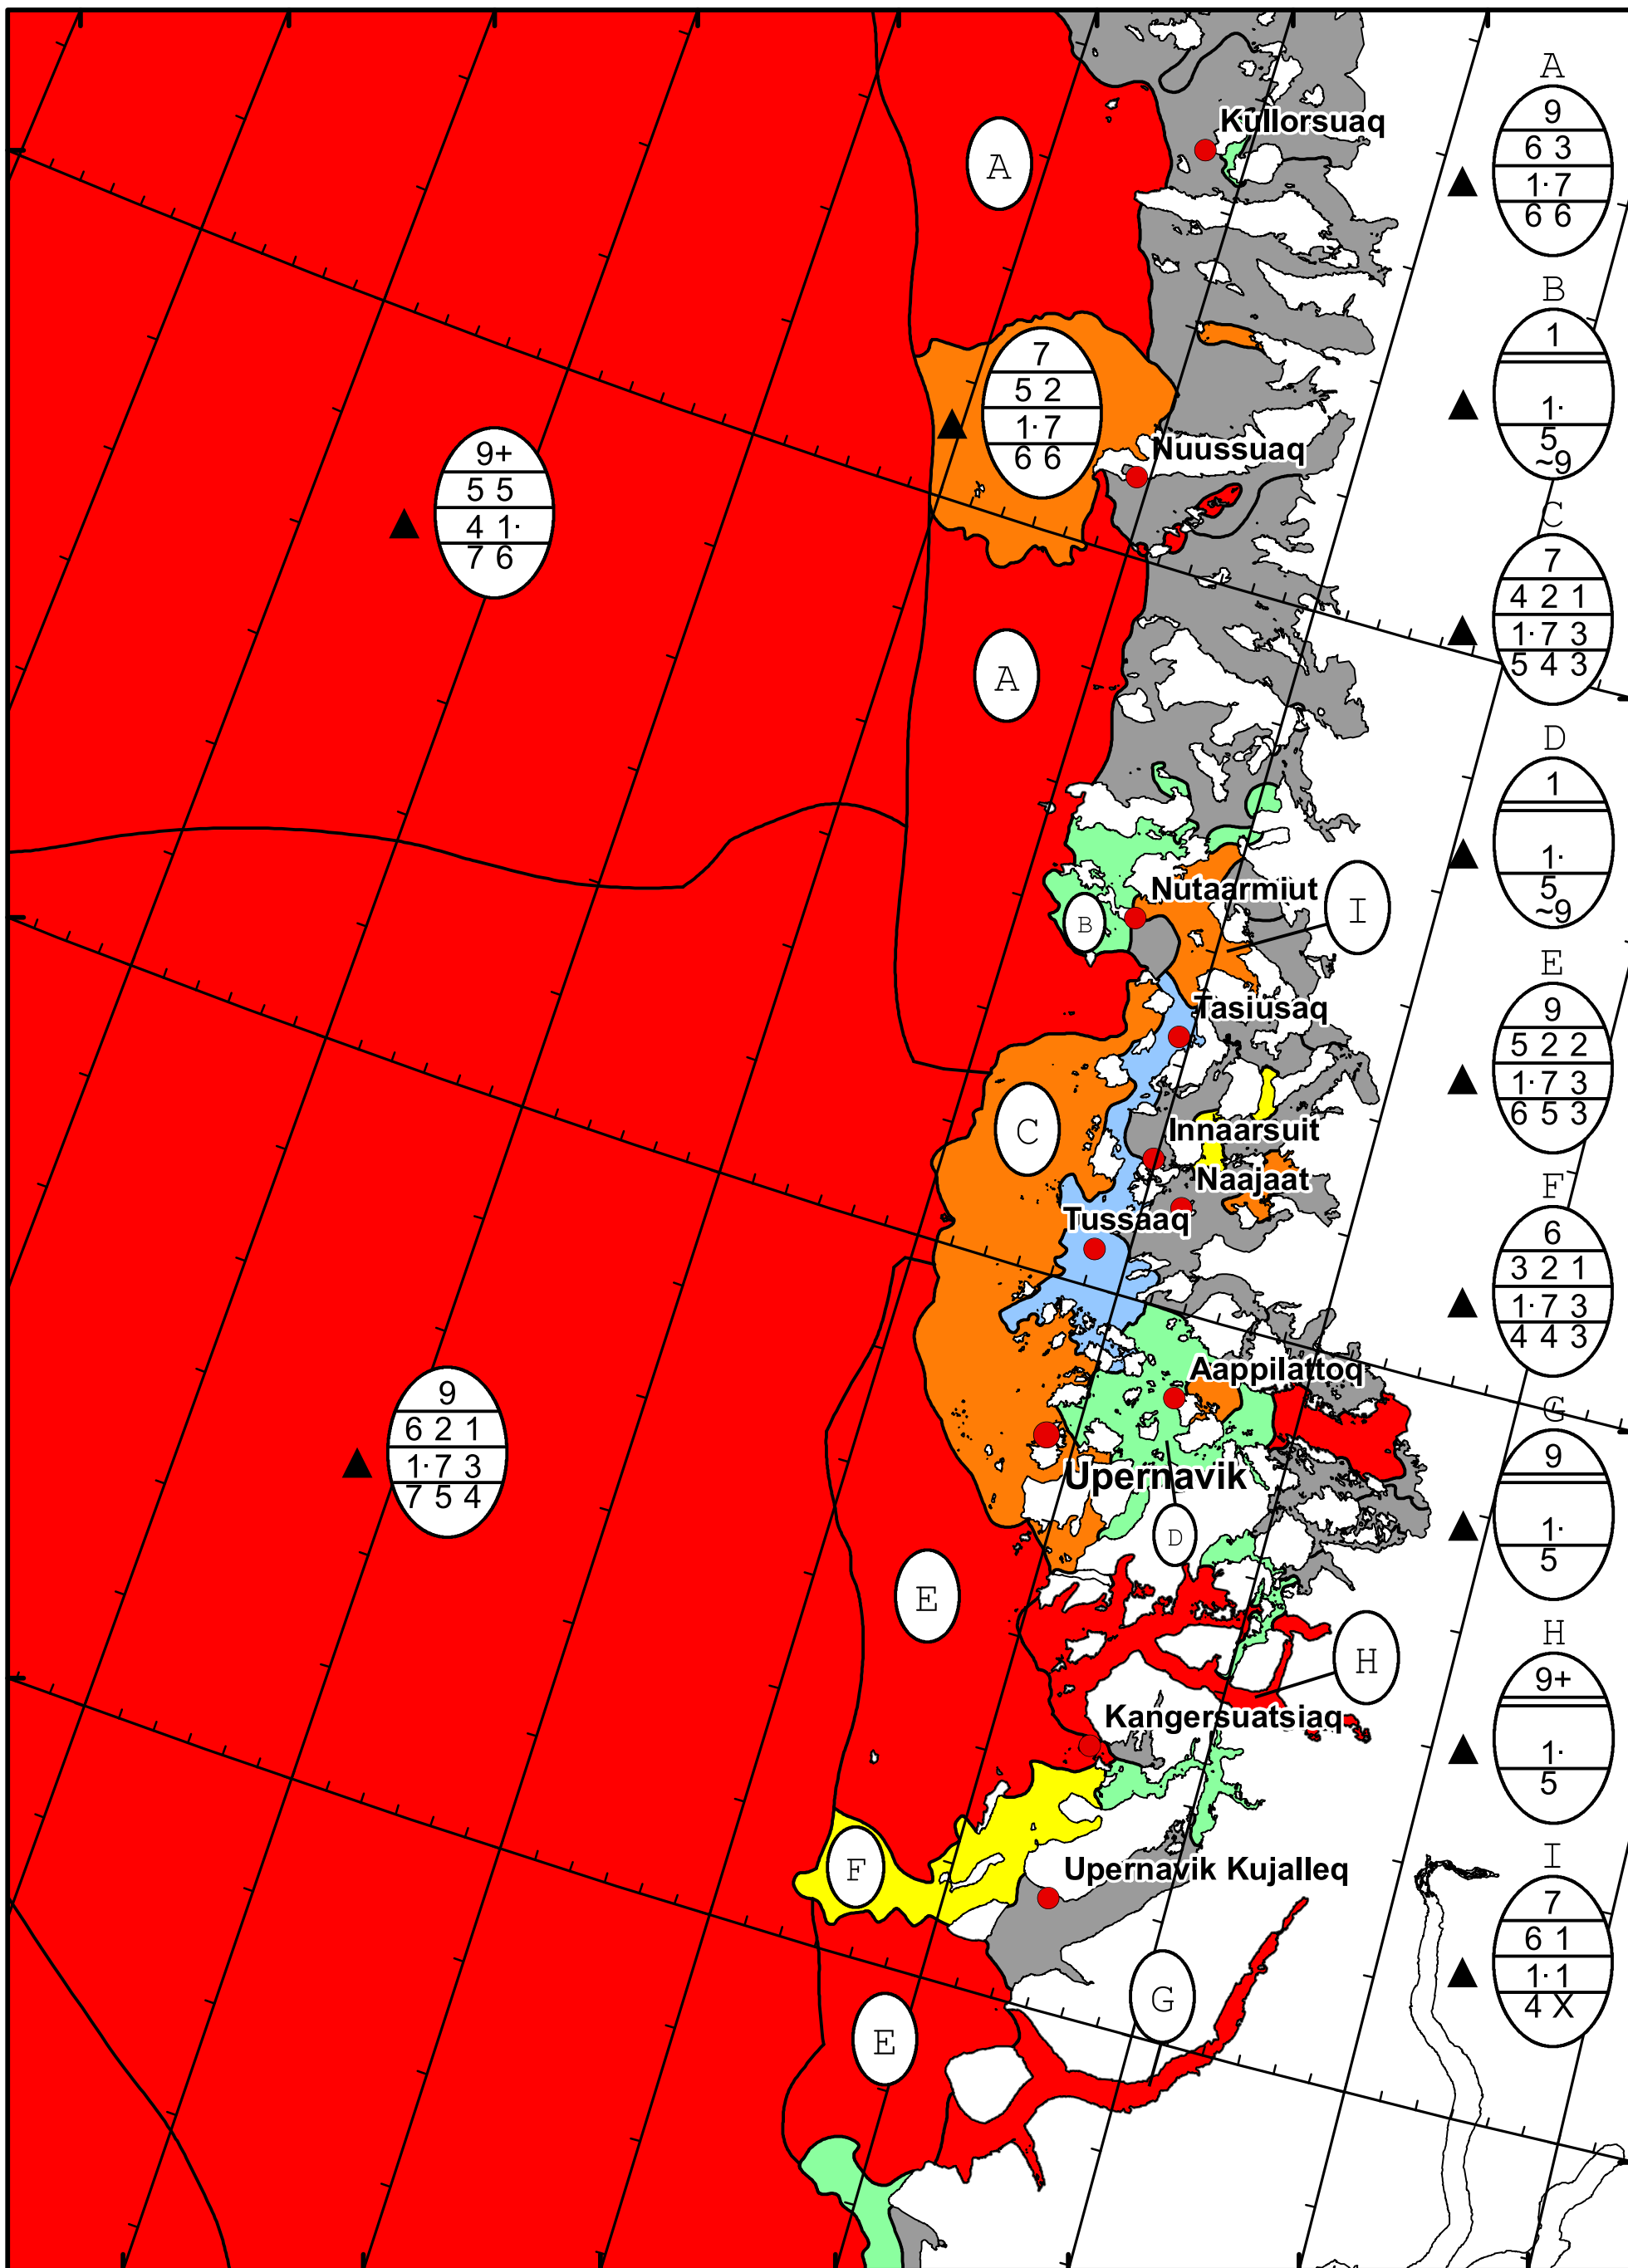

63°W 62°W 61°W 60°W 59°W 58°W 57°W 56°W

74°N

73°N

72°N

74°N

73°N

72°N

9+
5 5
4 1
7 6

7
5 2
1 7
6 6

9
6 2 1
1 7 3
7 5 4

A
9
6 3
1 7
6 6

B
1
1 7
5 9

C
7
4 2 1
1 7 3
5 4 3

D
1
1 7
5 9

E
9
5 2 2
1 7 3
6 5 3

F
6
3 2 1
1 7 3
4 4 3

G
9
1 7
5 9

H
9+
1 7
5 9

I
7
6 1
1 1
4 X

DMI
Ice Service

West Greenland Ice Chart

Danish Meteorological Institute

Valid: 15 May 2024, 10:50 UTC