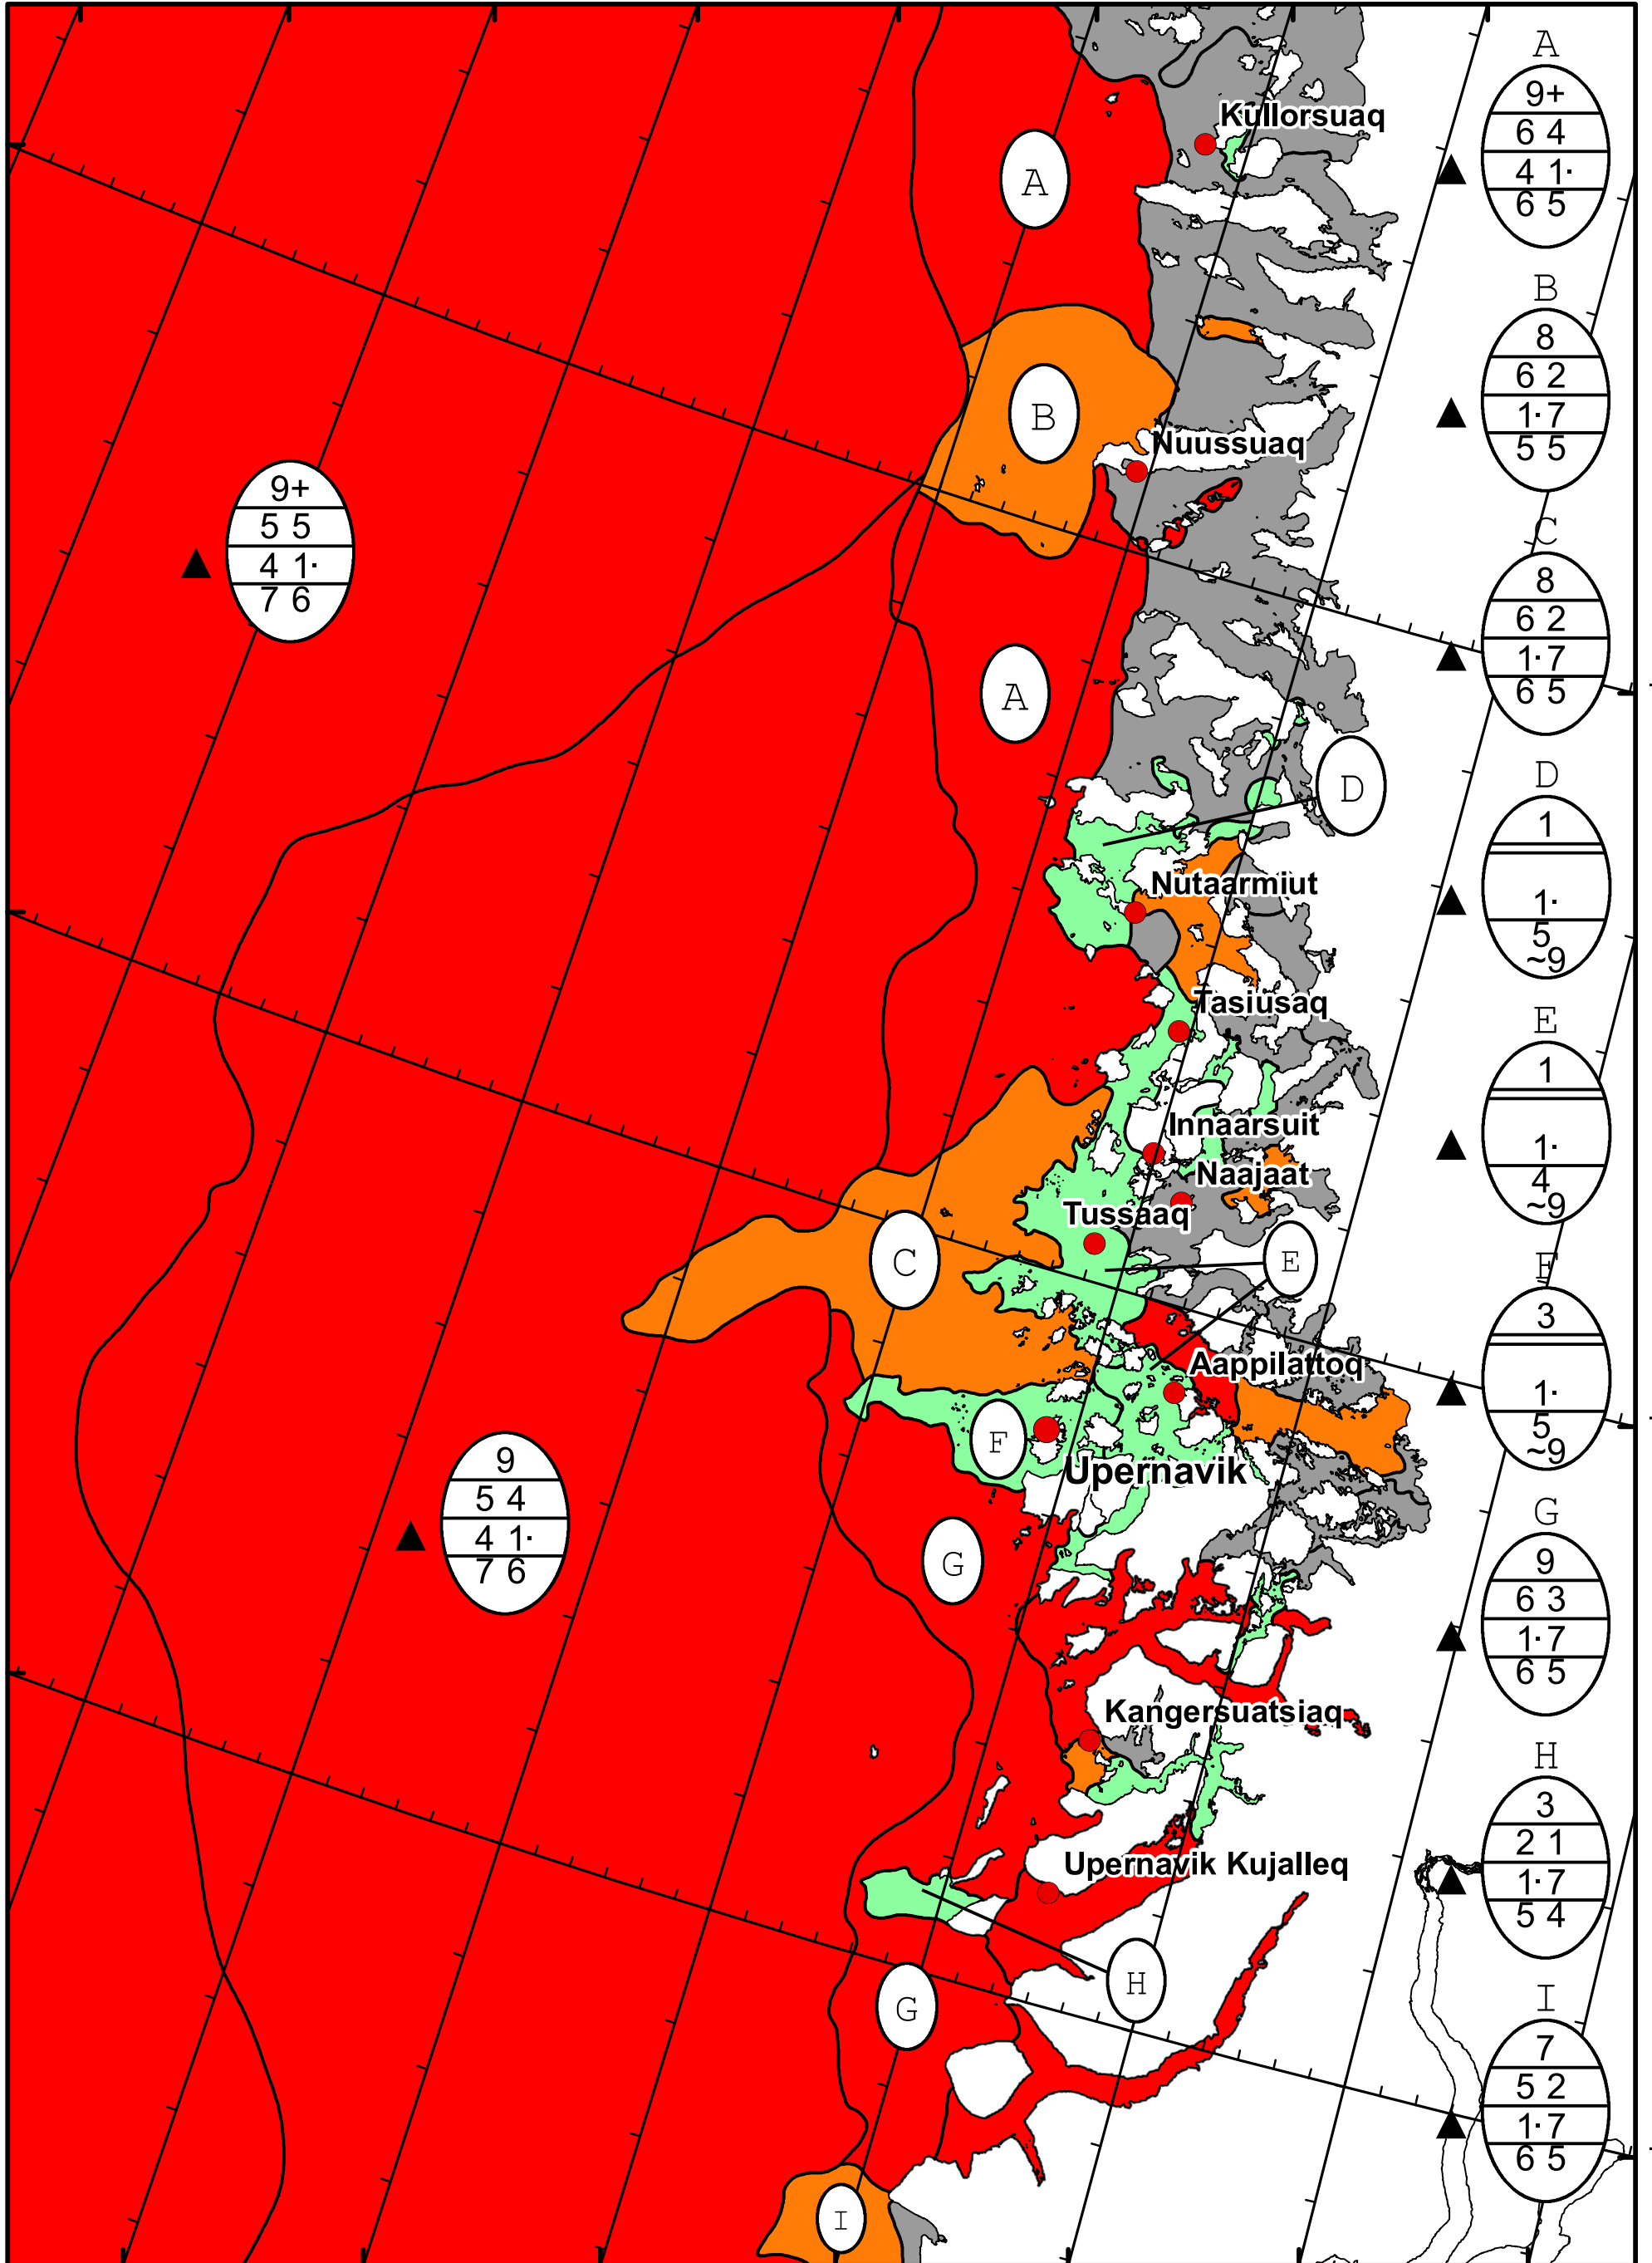

63°W 62°W 61°W 60°W 59°W 58°W 57°W 56°W

74°N

73°N

72°N

74°N

73°N

72°N

Kullorsuaq

Nuussuaq

Nutaarmiut

Fasiusaq

Innaarsuit

Naajaat

Tussaaq

Aappilattoq

Upernavik

Kangersuatsiaq

Upernavik Kujalleq

DMI Ice Service

West Greenland Ice Chart

Danish Meteorological Institute

Valid: 16 May 2024, 10:25 UTC