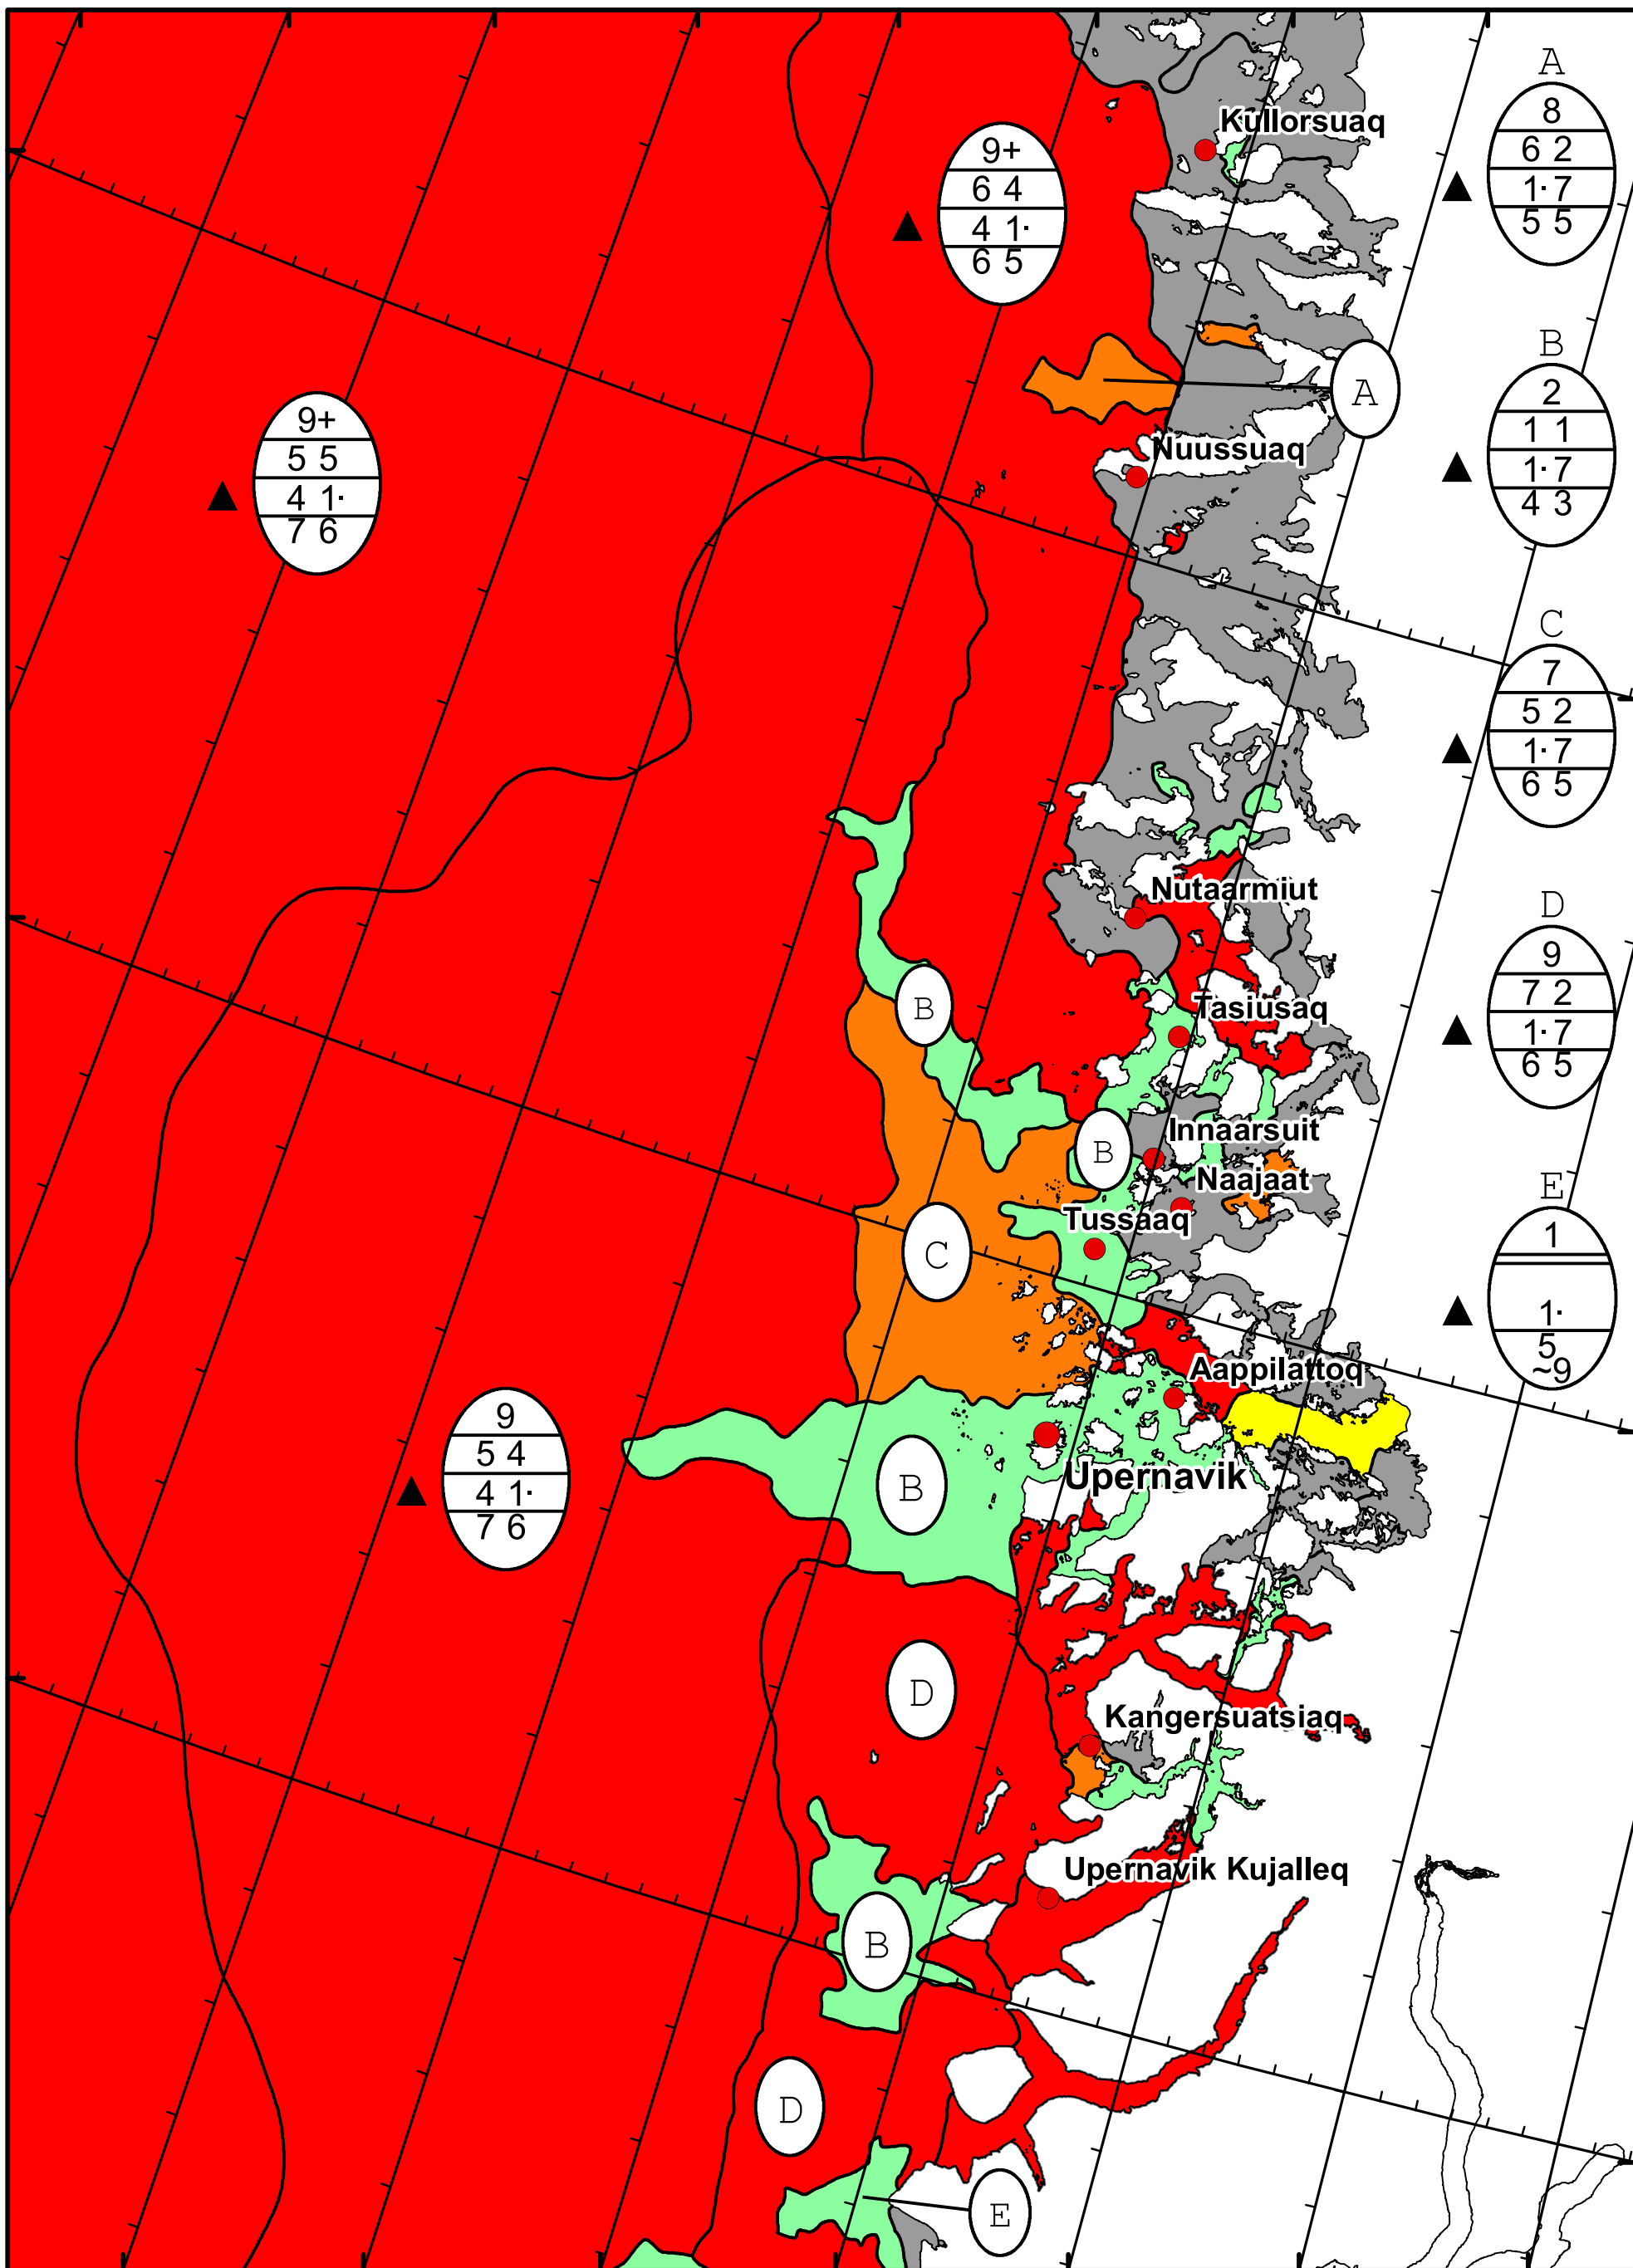

63°W 62°W 61°W 60°W 59°W 58°W 57°W 56°W

74°N

73°N

72°N

74°N

73°N

72°N

9+
6 4
4 1
6 5

9+
5 5
4 1
7 6

A
8
6 2
1 7
5 5

B
2
1 1
1 7
4 3

C
7
5 2
1 7
6 5

D
9
7 2
1 7
6 5

E
1
1 7
5 9

9
5 4
4 1
7 6

DMI
Ice Service

West Greenland Ice Chart

Danish Meteorological Institute

Valid: 19 May 2024, 21:20 UTC