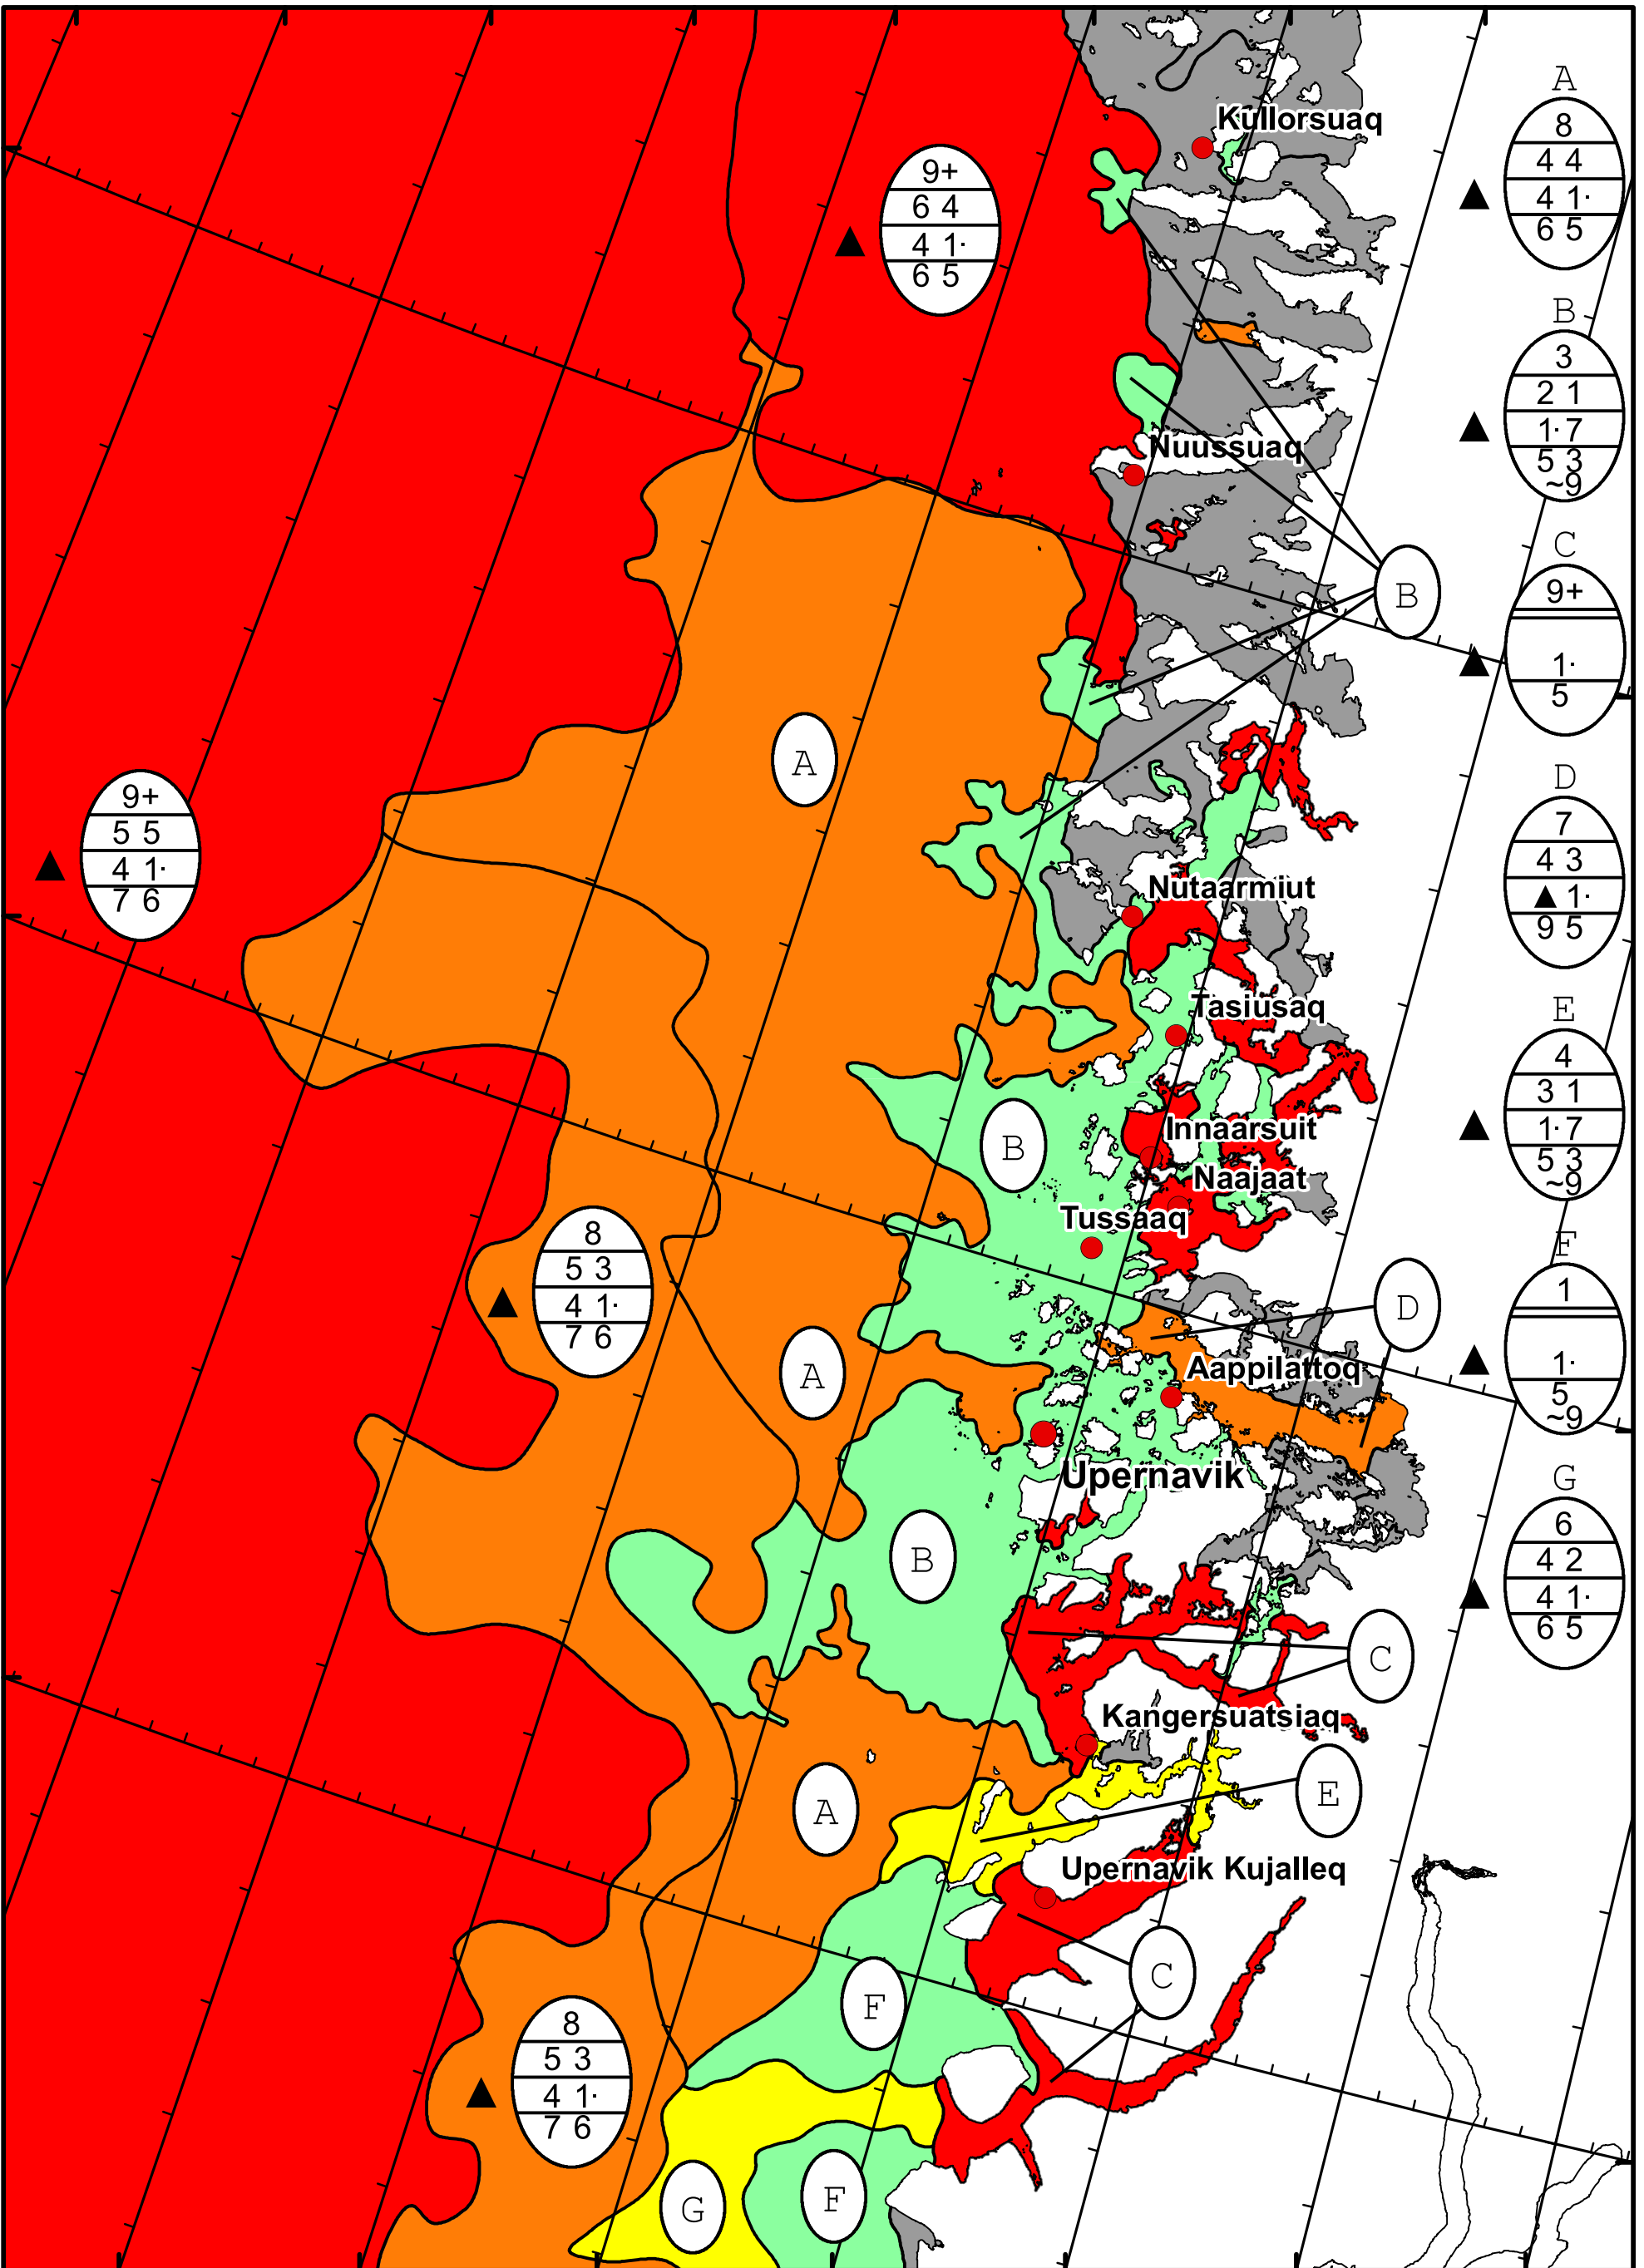

63°W 62°W 61°W 60°W 59°W 58°W 57°W 56°W

74°N

73°N

72°N

74°N

73°N

72°N

9+
5 5
4 1
7 6

9+
6 4
4 1
6 5

8
5 3
4 1
7 6

8
5 3
4 1
7 6

A
8
4 4
4 1
6 5

B
3
2 1
1 7
5 3
~9

C
9+
1
5

D
7
4 3
▲ 1
9 5

E
4
3 1
1 7
5 3
~9

F
1
1
5
~9

G
6
4 2
4 1
6 5

DMI
Ice Service

West Greenland Ice Chart

Danish Meteorological Institute

Valid: 29 May 2024, 10:30 UTC