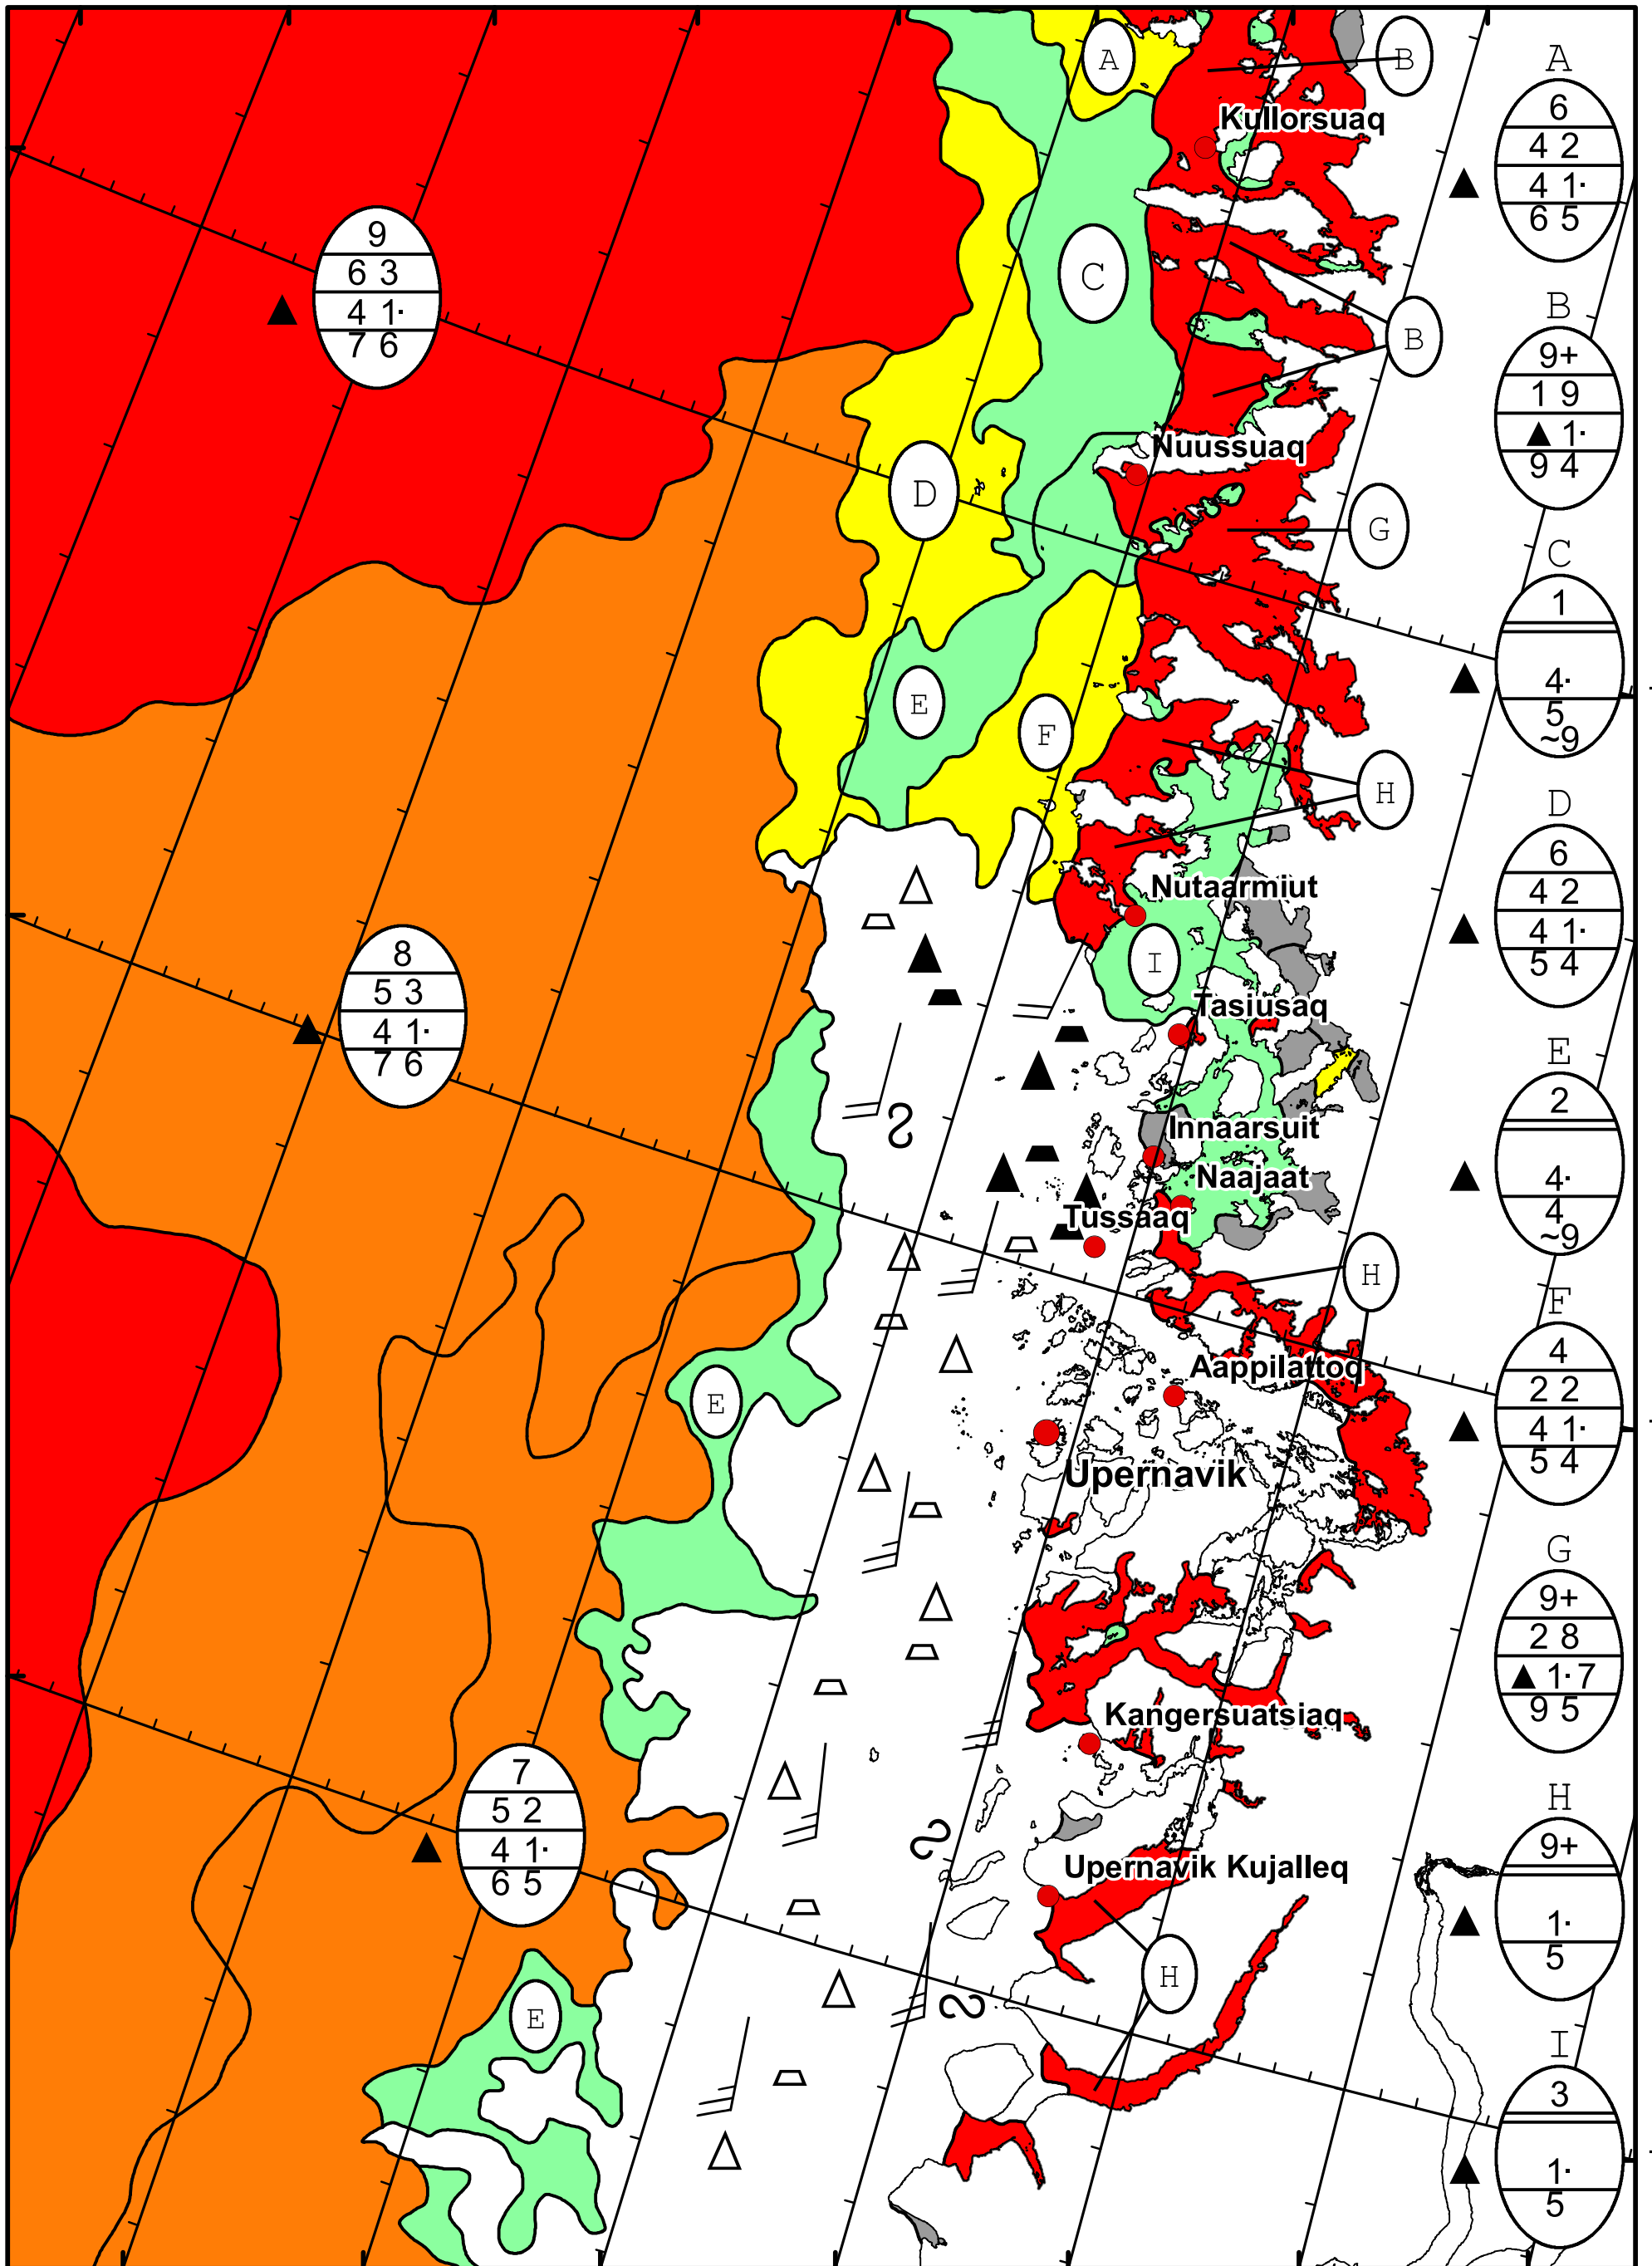

63°W 62°W 61°W 60°W 59°W 58°W 57°W 56°W

74°N

73°N

72°N

74°N

73°N

72°N

9
6 3
4 1·
7 6

8
5 3
4 1·
7 6

7
5 2
4 1·
6 5

A
6
4 2
4 1·
6 5

B
9+
1 9
▲ 1·
9 4

C
1
4·
5 9

D
6
4 2
4 1·
5 4

E
2
4·
4 9

F
4
2 2
4 1·
5 4

G
9+
2 8
▲ 1·7
9 5

H
9+
1·
5

I
3
1·
5

West Greenland Ice Chart
 DMI Danish Meteorological Institute
 Ice Service Valid: 10 June 2024, 10:50 UTC