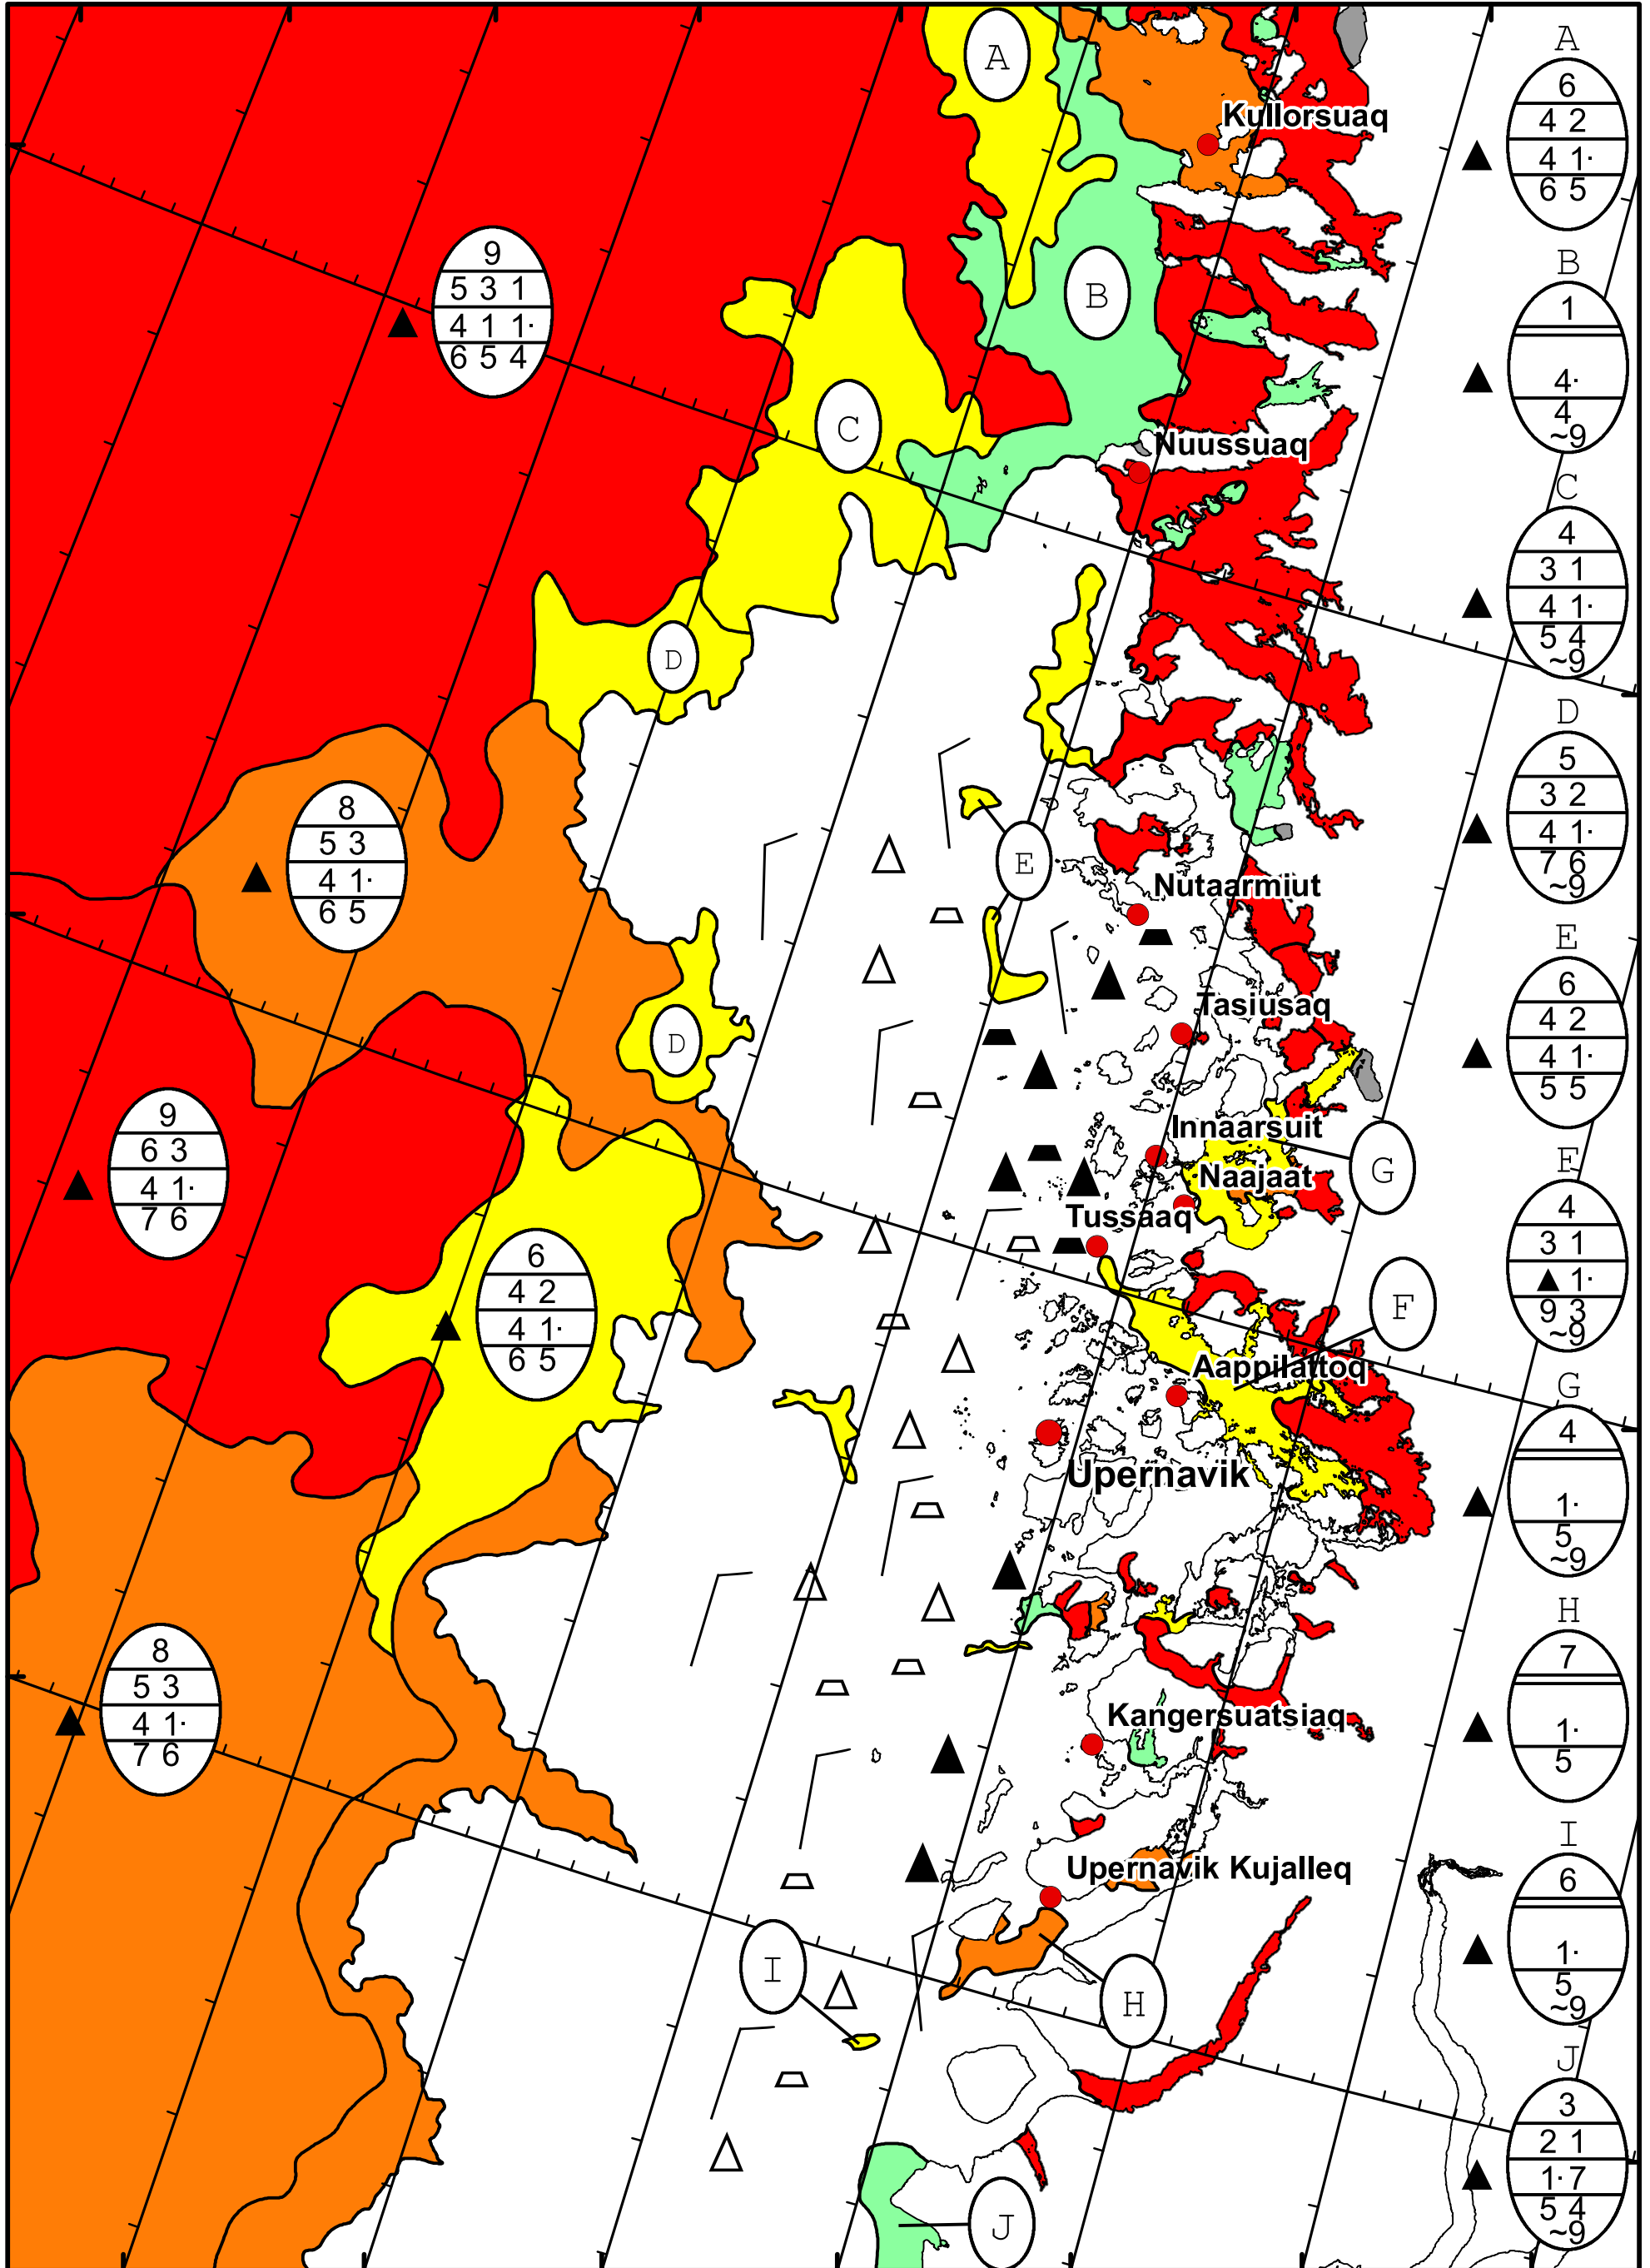

63°W 62°W 61°W 60°W 59°W 58°W 57°W 56°W

74°N

73°N

72°N

74°N

73°N

72°N

9
5 3 1
4 1 1
6 5 4

8
5 3
4 1
6 5

9
6 3
4 1
7 6

6
4 2
4 1
6 5

8
5 3
4 1
7 6

A
6
4 2
4 1
6 5

B
1
4
4
~9

C
4
3 1
4 1
5 4
~9

D
5
3 2
4 1
7 6
~9

E
6
4 2
4 1
5 5

F
4
3 1
▲ 1
9 3
~9

G
4
1
5
~9

H
7
1
5

I
6
1
5
~9

J
3
2 1
1 7
5 4
~9

DM I
Ice Service

West Greenland Ice Chart

Danish Meteorological Institute

Valid: 17 June 2024, 10:40 UTC