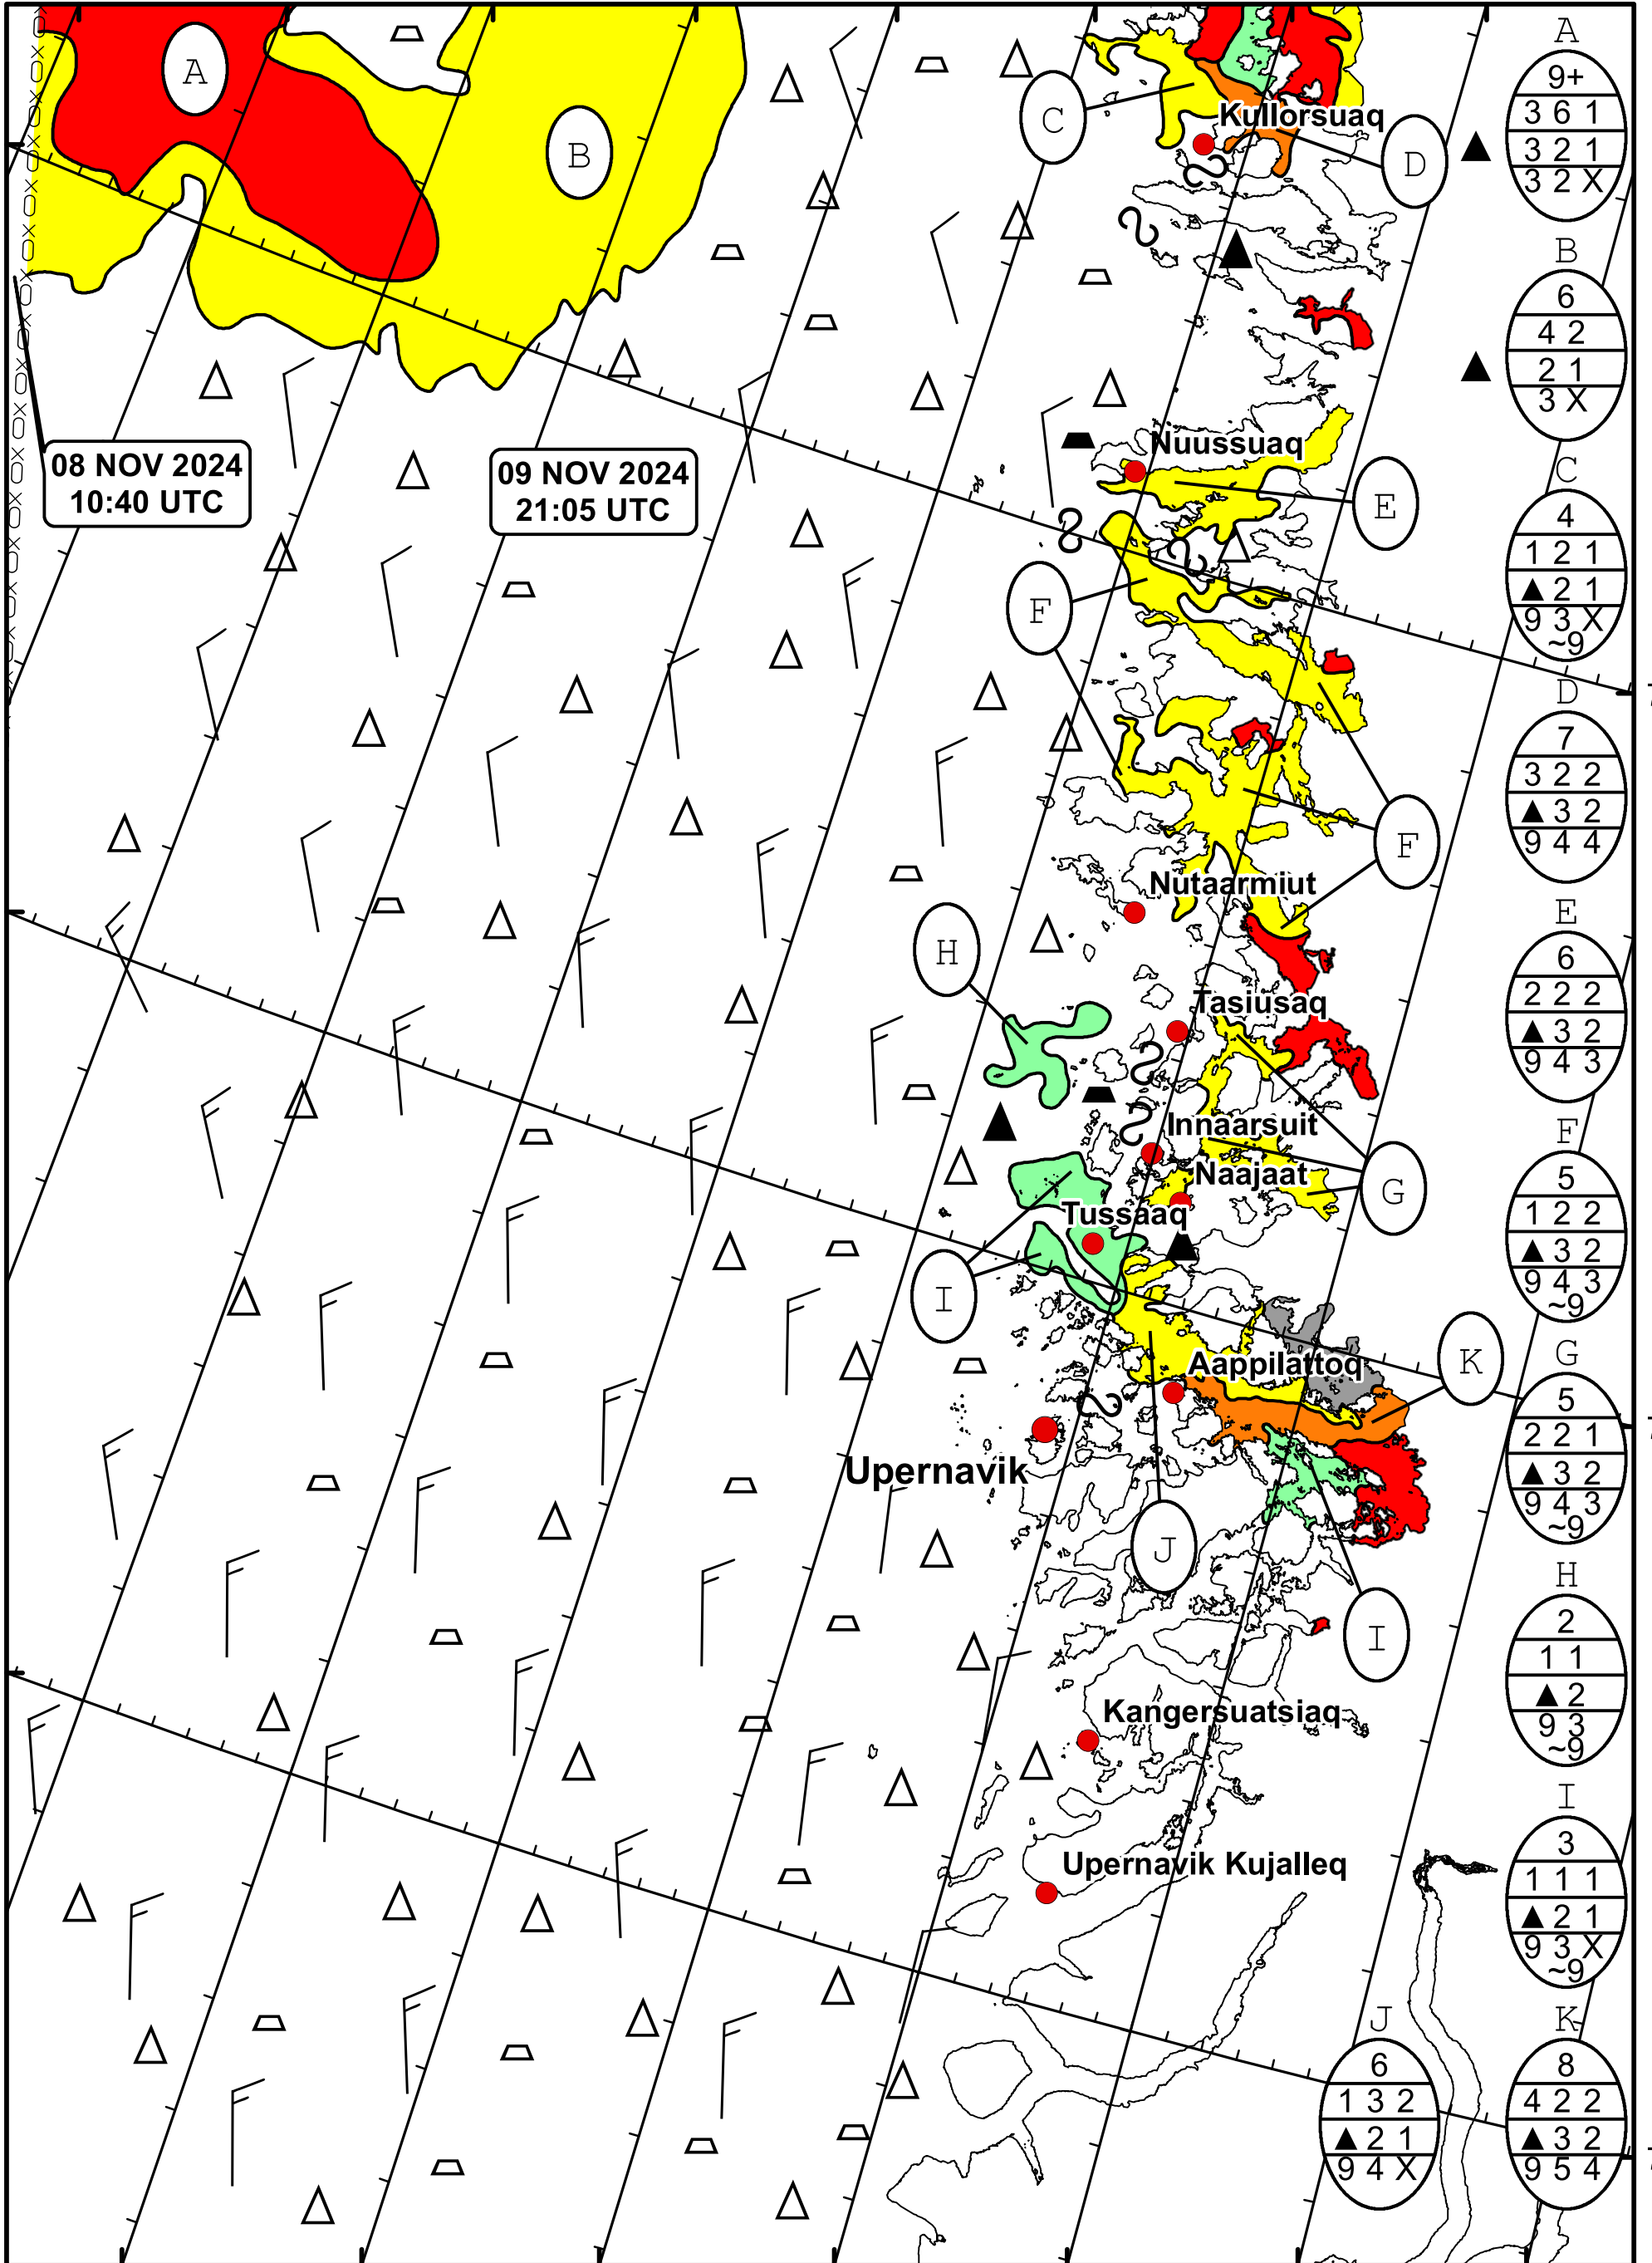

63°W 62°W 61°W 60°W 59°W 58°W 57°W 56°W

74°N

73°N

72°N

08 NOV 2024
10:40 UTC

09 NOV 2024
21:05 UTC

A	9+	3 6 1	3 2 1	3 2 X
B	6	4 2	2 1	3 X
C	4	1 2 1	▲ 2 1	9 3 X ~9
D	7	3 2 2	▲ 3 2	9 4 4
E	6	2 2 2	▲ 3 2	9 4 3
F	5	1 2 2	▲ 3 2	9 4 3 ~9
G	5	2 2 1	▲ 3 2	9 4 3 ~9
H	2	1 1	▲ 2	9 3 ~9
I	3	1 1 1	▲ 2 1	9 3 X ~9
J	6	1 3 2	▲ 2 1	9 4 X
K	8	4 2 2	▲ 3 2	9 5 4

74°N

73°N

72°N

DMI
Ice Service

West Greenland Ice Chart

Danish Meteorological Institute

Valid: 09 November 2024, 21:05 UTC