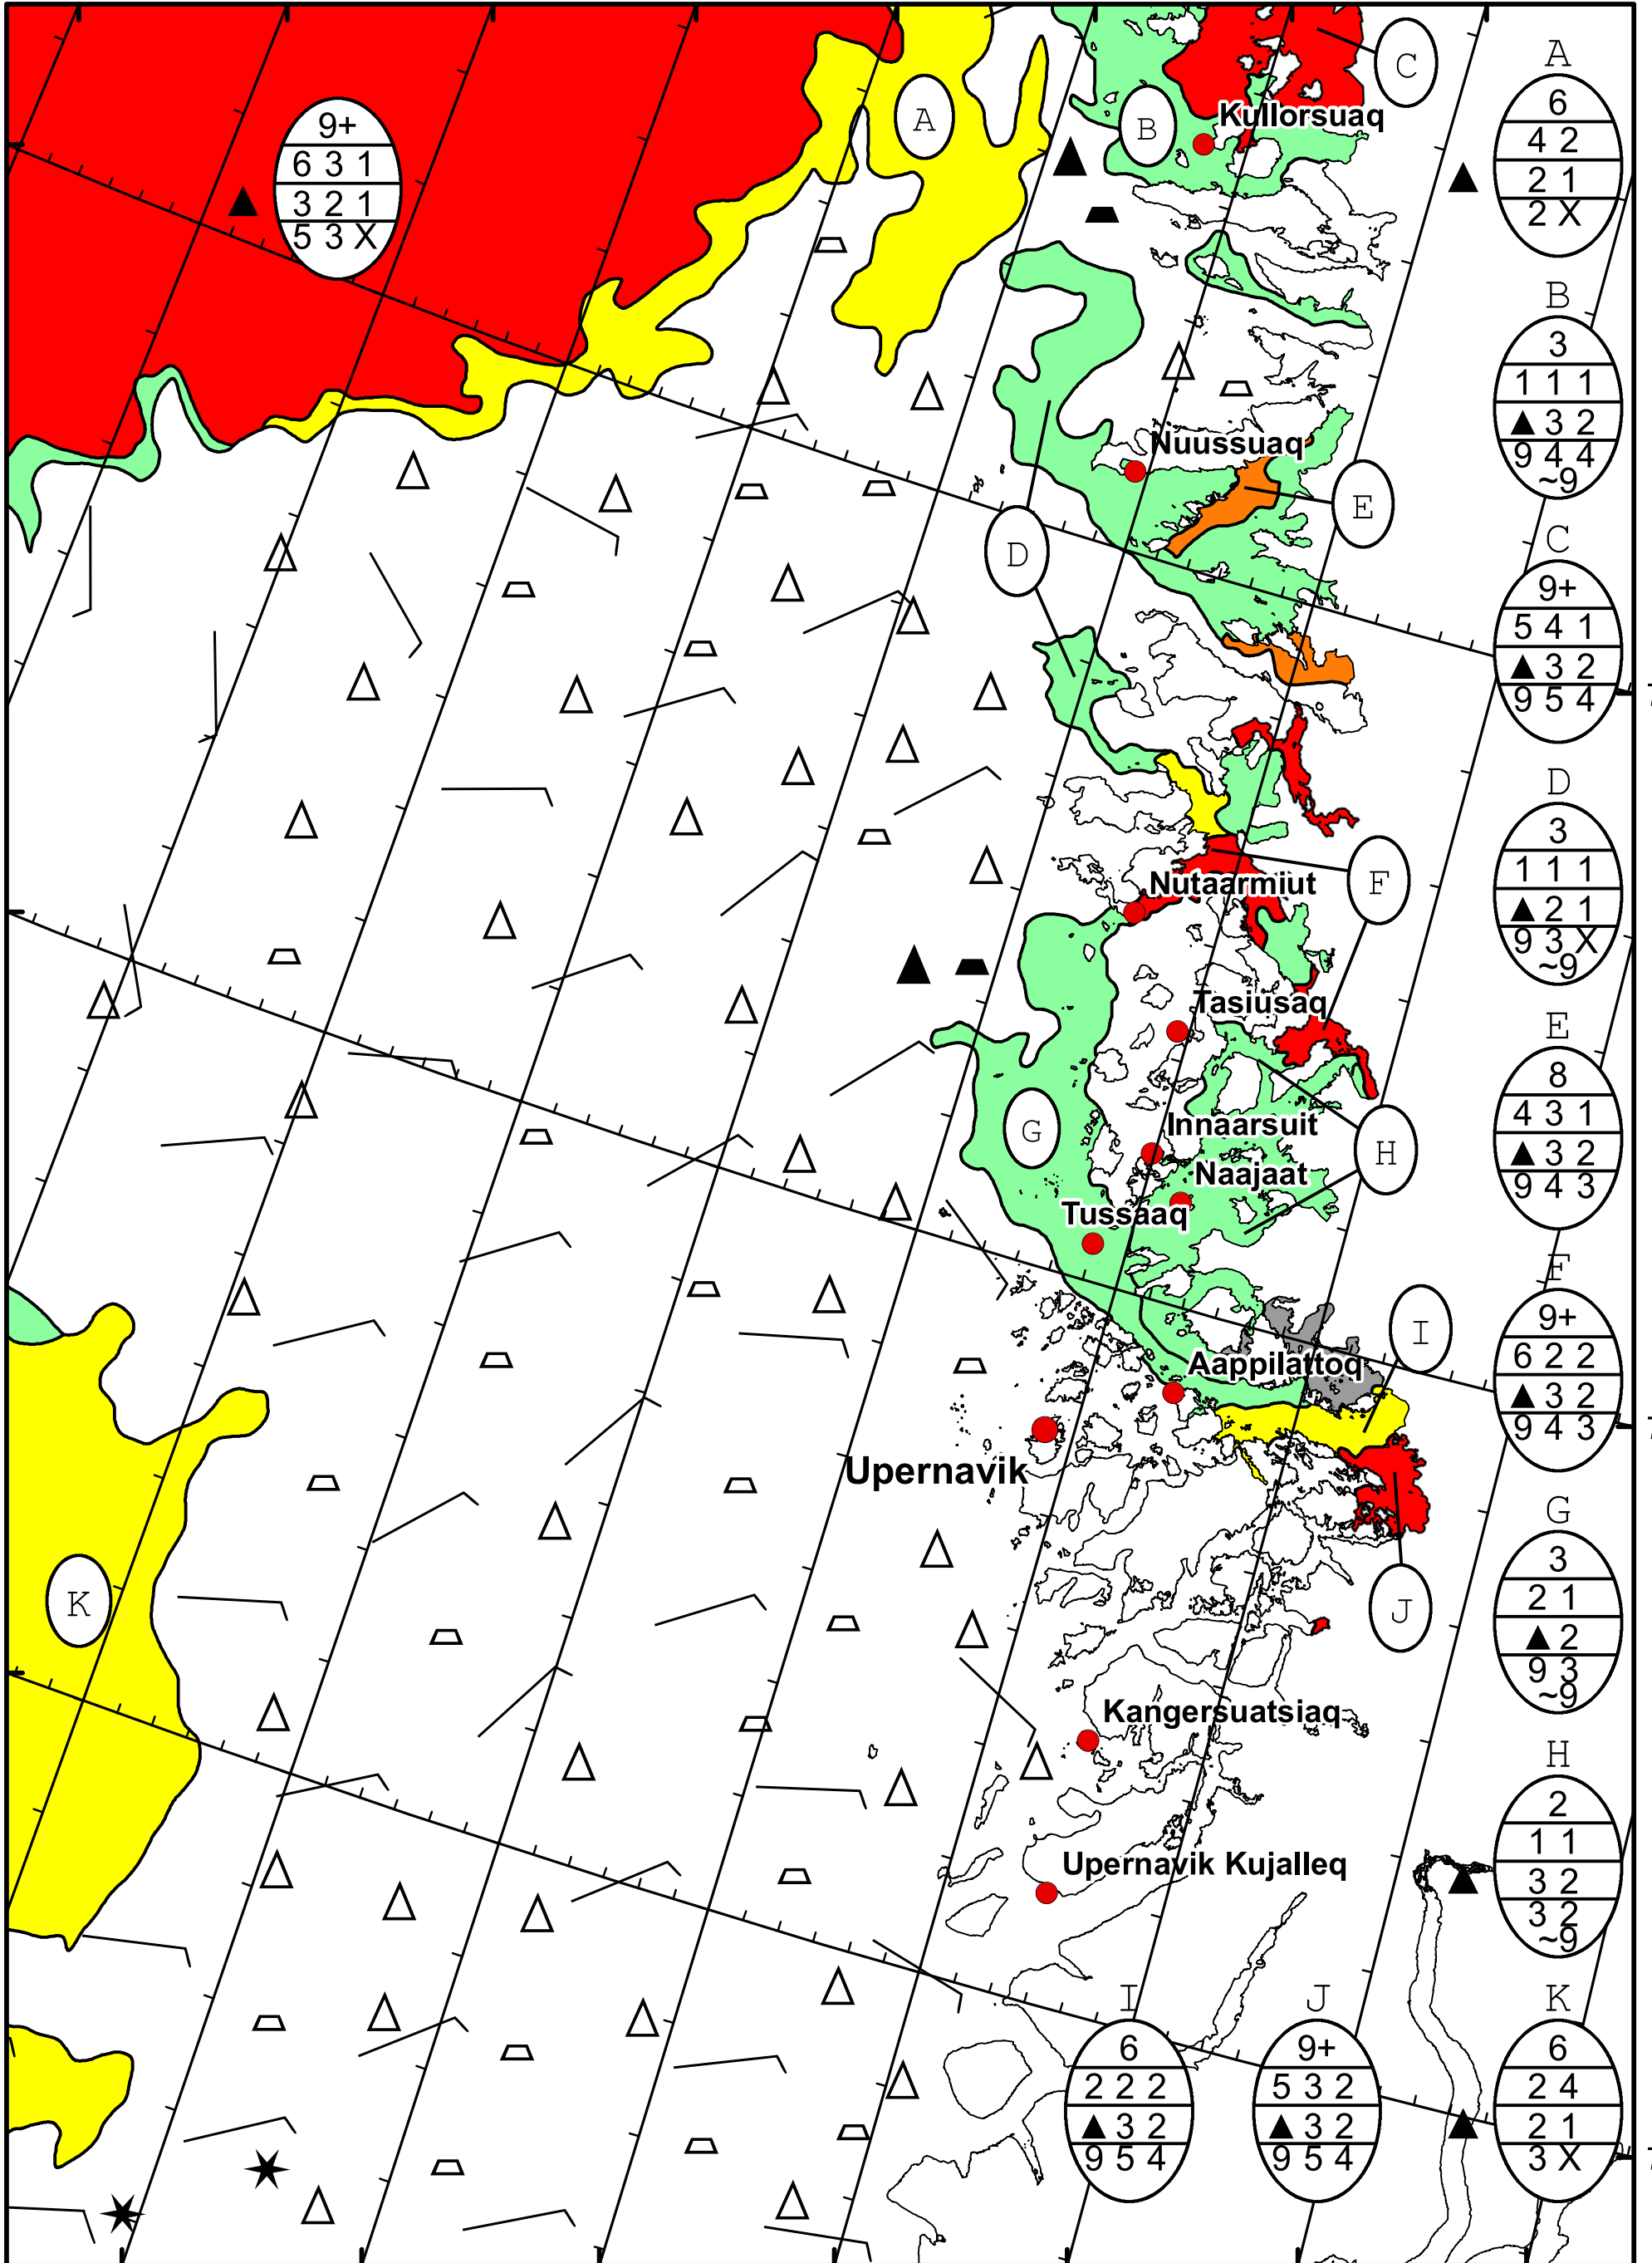

63°W 62°W 61°W 60°W 59°W 58°W 57°W 56°W

74°N

73°N

72°N

74°N

73°N

72°N

9+
6 3 1
3 2 1
5 3 X

A
6
4 2
2 1
2 X

B
3
1 1 1
▲ 3 2
9 4 4
~9

C
9+
5 4 1
▲ 3 2
9 5 4

D
3
1 1 1
▲ 2 1
9 3 X
~9

E
8
4 3 1
▲ 3 2
9 4 3

F
9+
6 2 2
▲ 3 2
9 4 3

G
3
2 1
▲ 2
9 3
~9

H
2
1 1
3 2
3 2
~9

I
6
2 2 2
▲ 3 2
9 5 4

J
9+
5 3 2
▲ 3 2
9 5 4

K
6
2 4
2 1
3 X

DMI  
Ice Service

West Greenland Ice Chart

Danish Meteorological Institute

Valid: 17 November 2024, 21:05 UTC