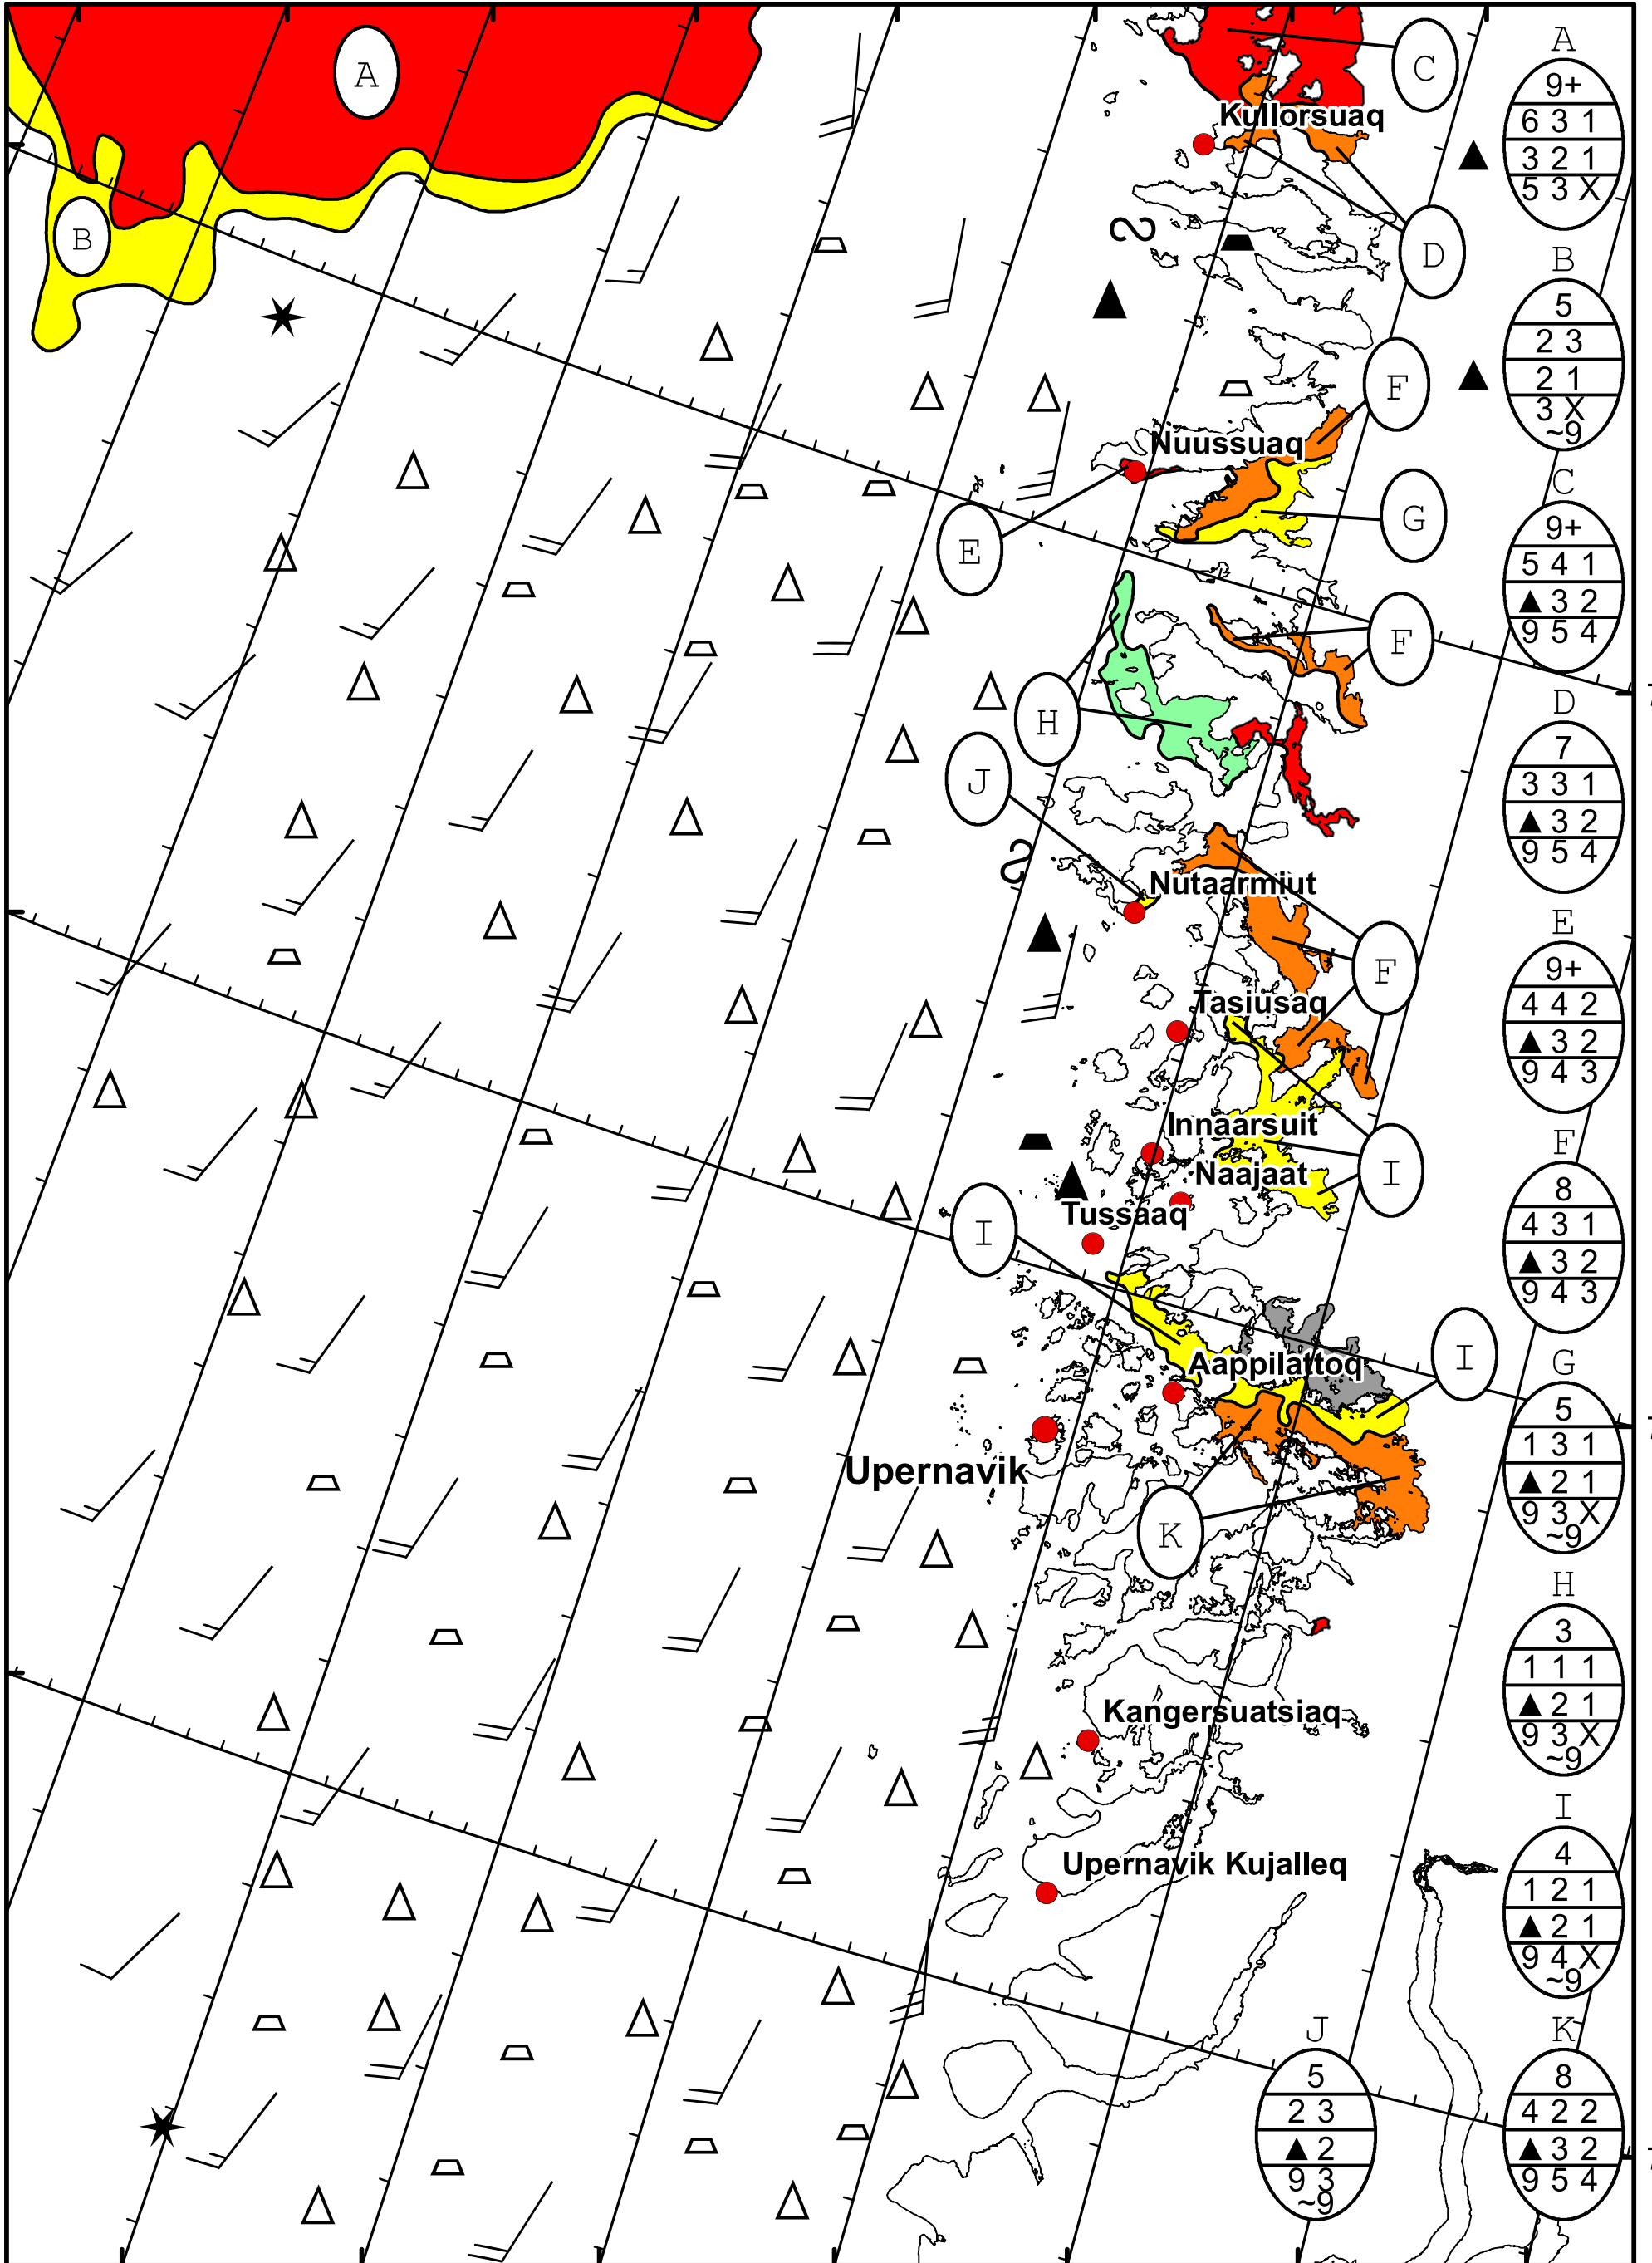

63°W 62°W 61°W 60°W 59°W 58°W 57°W 56°W

74°N

73°N

72°N

74°N

73°N

72°N

A

9+
6 3 1
3 2 1
5 3 X

B

5
2 3
2 1
3 X
~9

C

9+
5 4 1
▲ 3 2
9 5 4

D

7
3 3 1
▲ 3 2
9 5 4

E

9+
4 4 2
▲ 3 2
9 4 3

F

8
4 3 1
▲ 3 2
9 4 3

G

5
1 3 1
▲ 2 1
9 3 X
~9

H

3
1 1 1
▲ 2 1
9 3 X
~9

I

4
1 2 1
▲ 2 1
9 4 X
~9

J

5
2 3
▲ 2
9 3
~9

K

8
4 2 2
▲ 3 2
9 5 4

DMI Ice Service

West Greenland Ice Chart

Danish Meteorological Institute