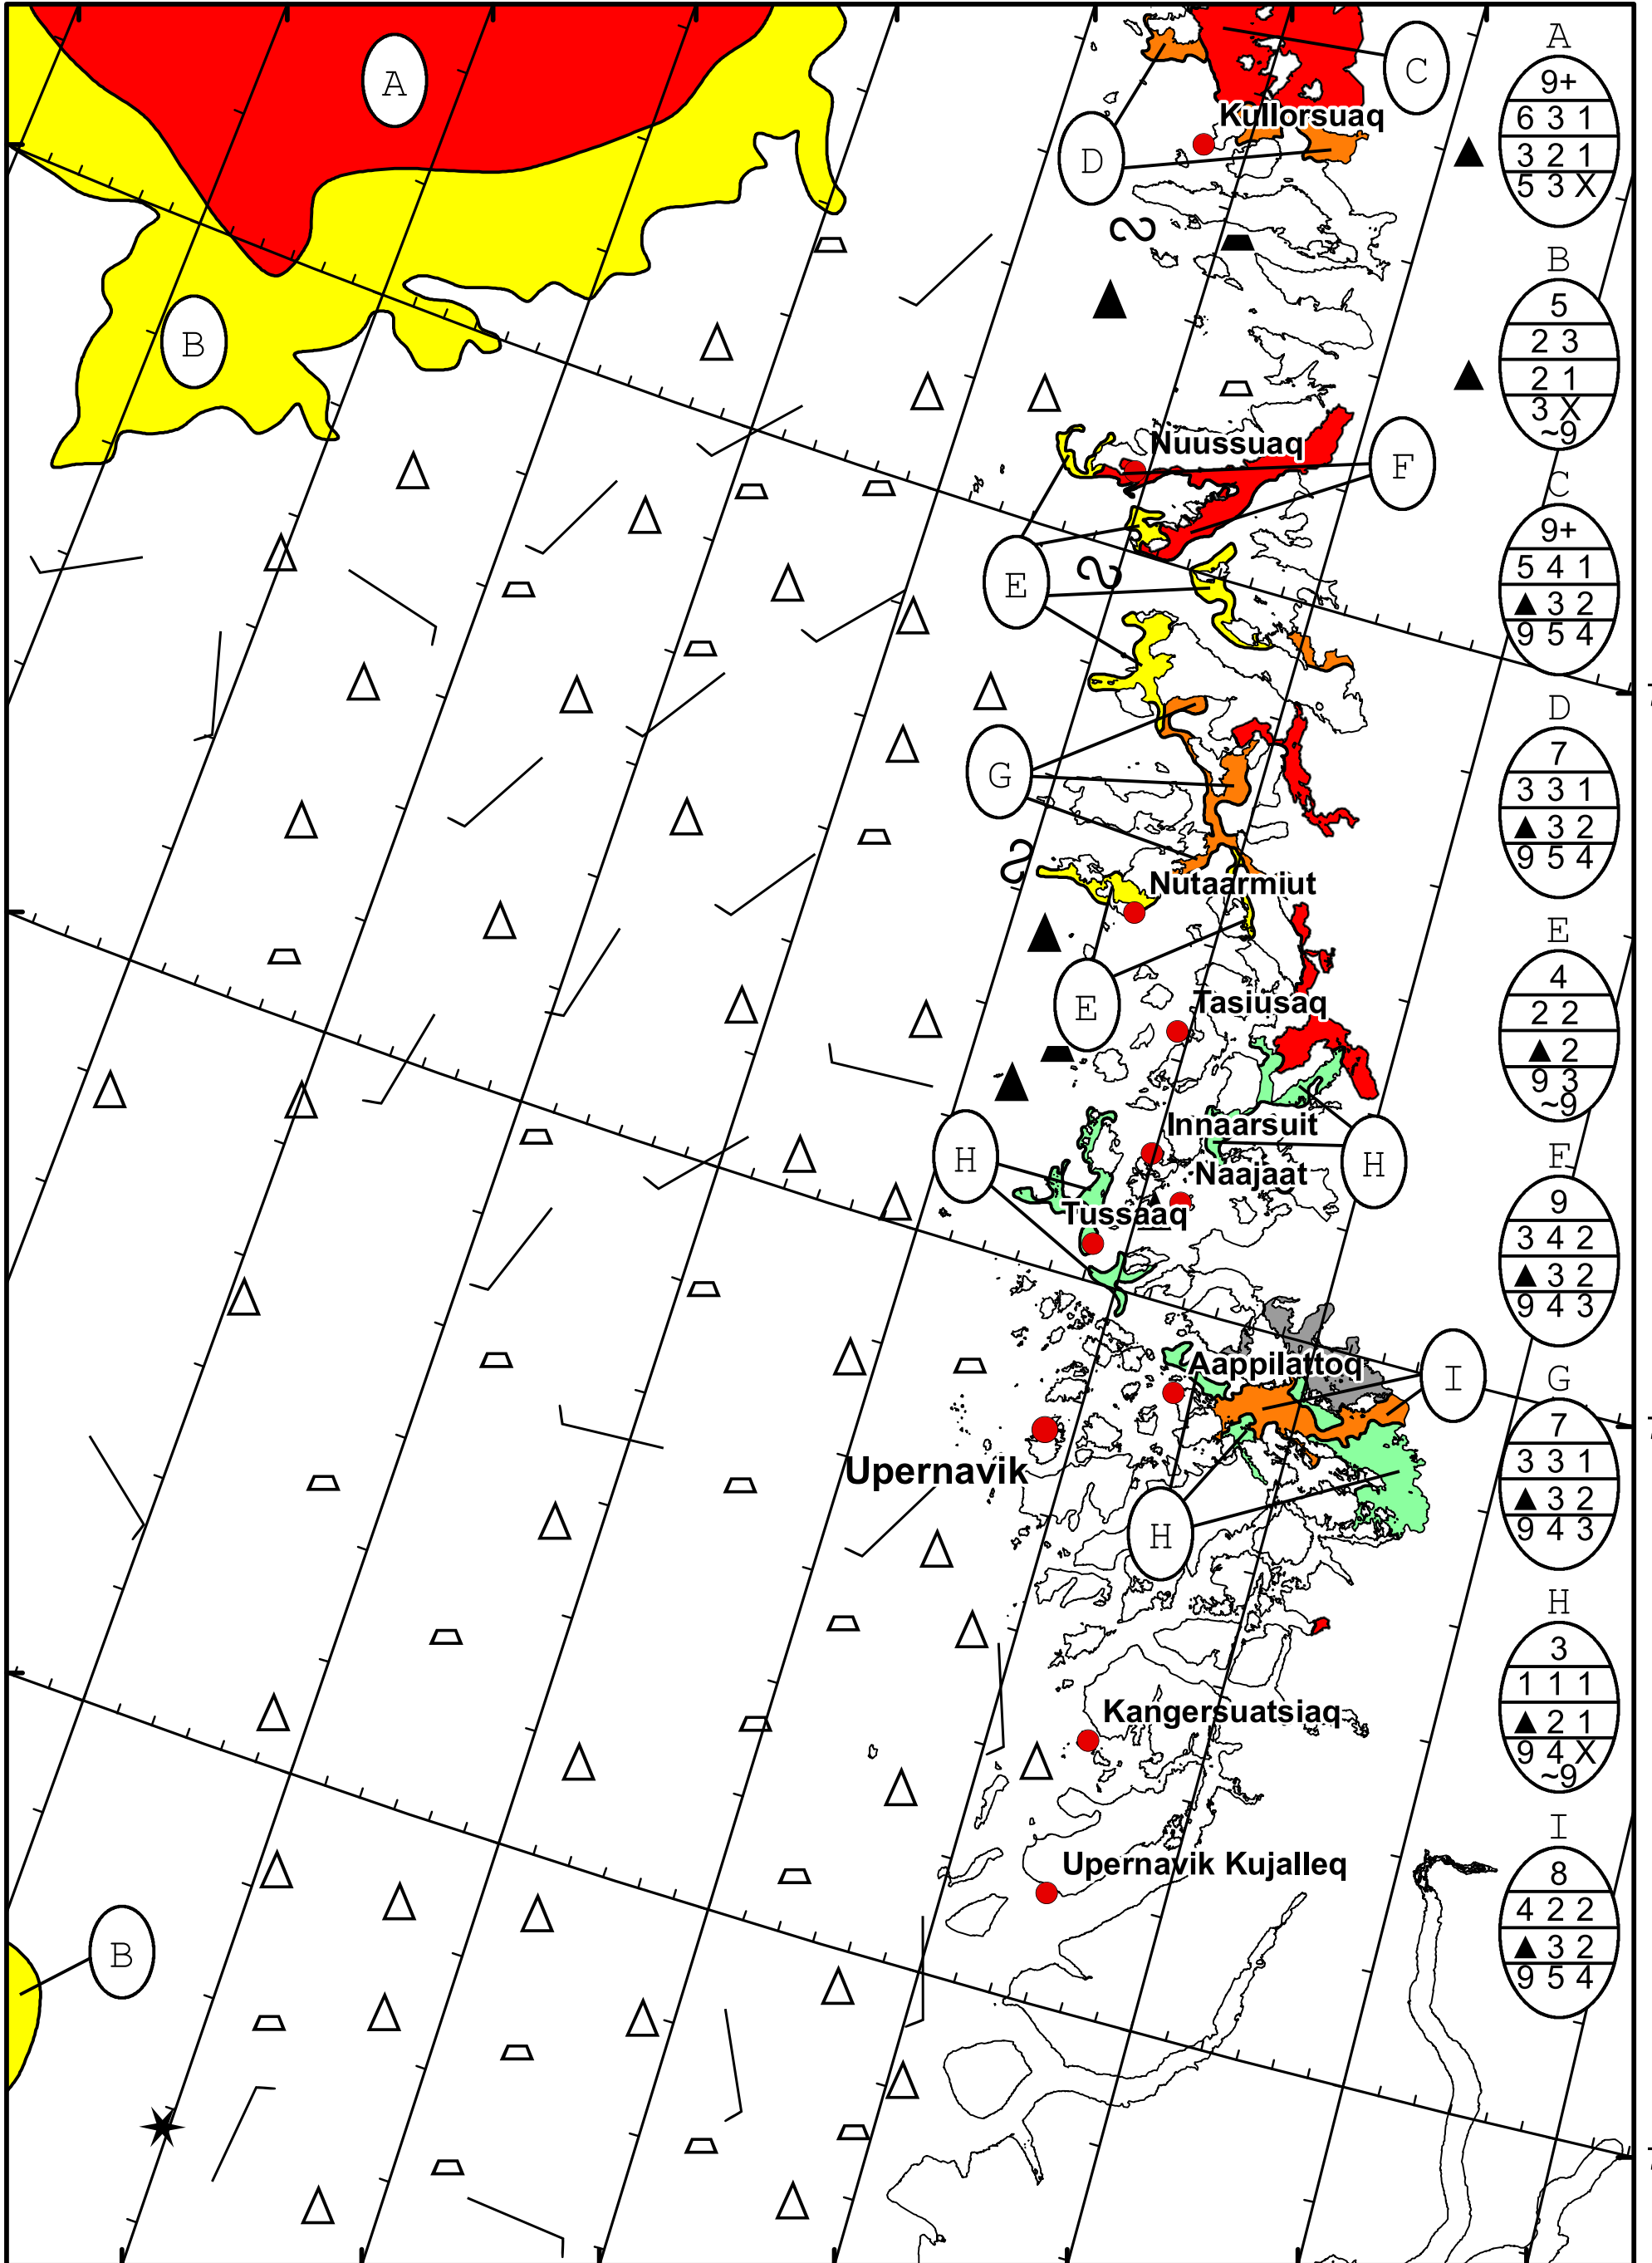

63°W 62°W 61°W 60°W 59°W 58°W 57°W 56°W

74°N

73°N

72°N

74°N

73°N

72°N

A  
9+  
6 3 1  
3 2 1  
5 3 X

B  
5  
2 3  
2 1  
3 X  
~9

C  
9+  
5 4 1  
▲ 3 2  
9 5 4

D  
7  
3 3 1  
▲ 3 2  
9 5 4

E  
4  
2 2  
▲ 2  
9 3  
~9

F  
9  
3 4 2  
▲ 3 2  
9 4 3

G  
7  
3 3 1  
▲ 3 2  
9 4 3

H  
3  
1 1 1  
▲ 2 1  
9 4 X  
~9

I  
8  
4 2 2  
▲ 3 2  
9 5 4

DMI  
Ice Service

West Greenland Ice Chart

Danish Meteorological Institute

Valid: 21 November 2024, 21:35 UTC