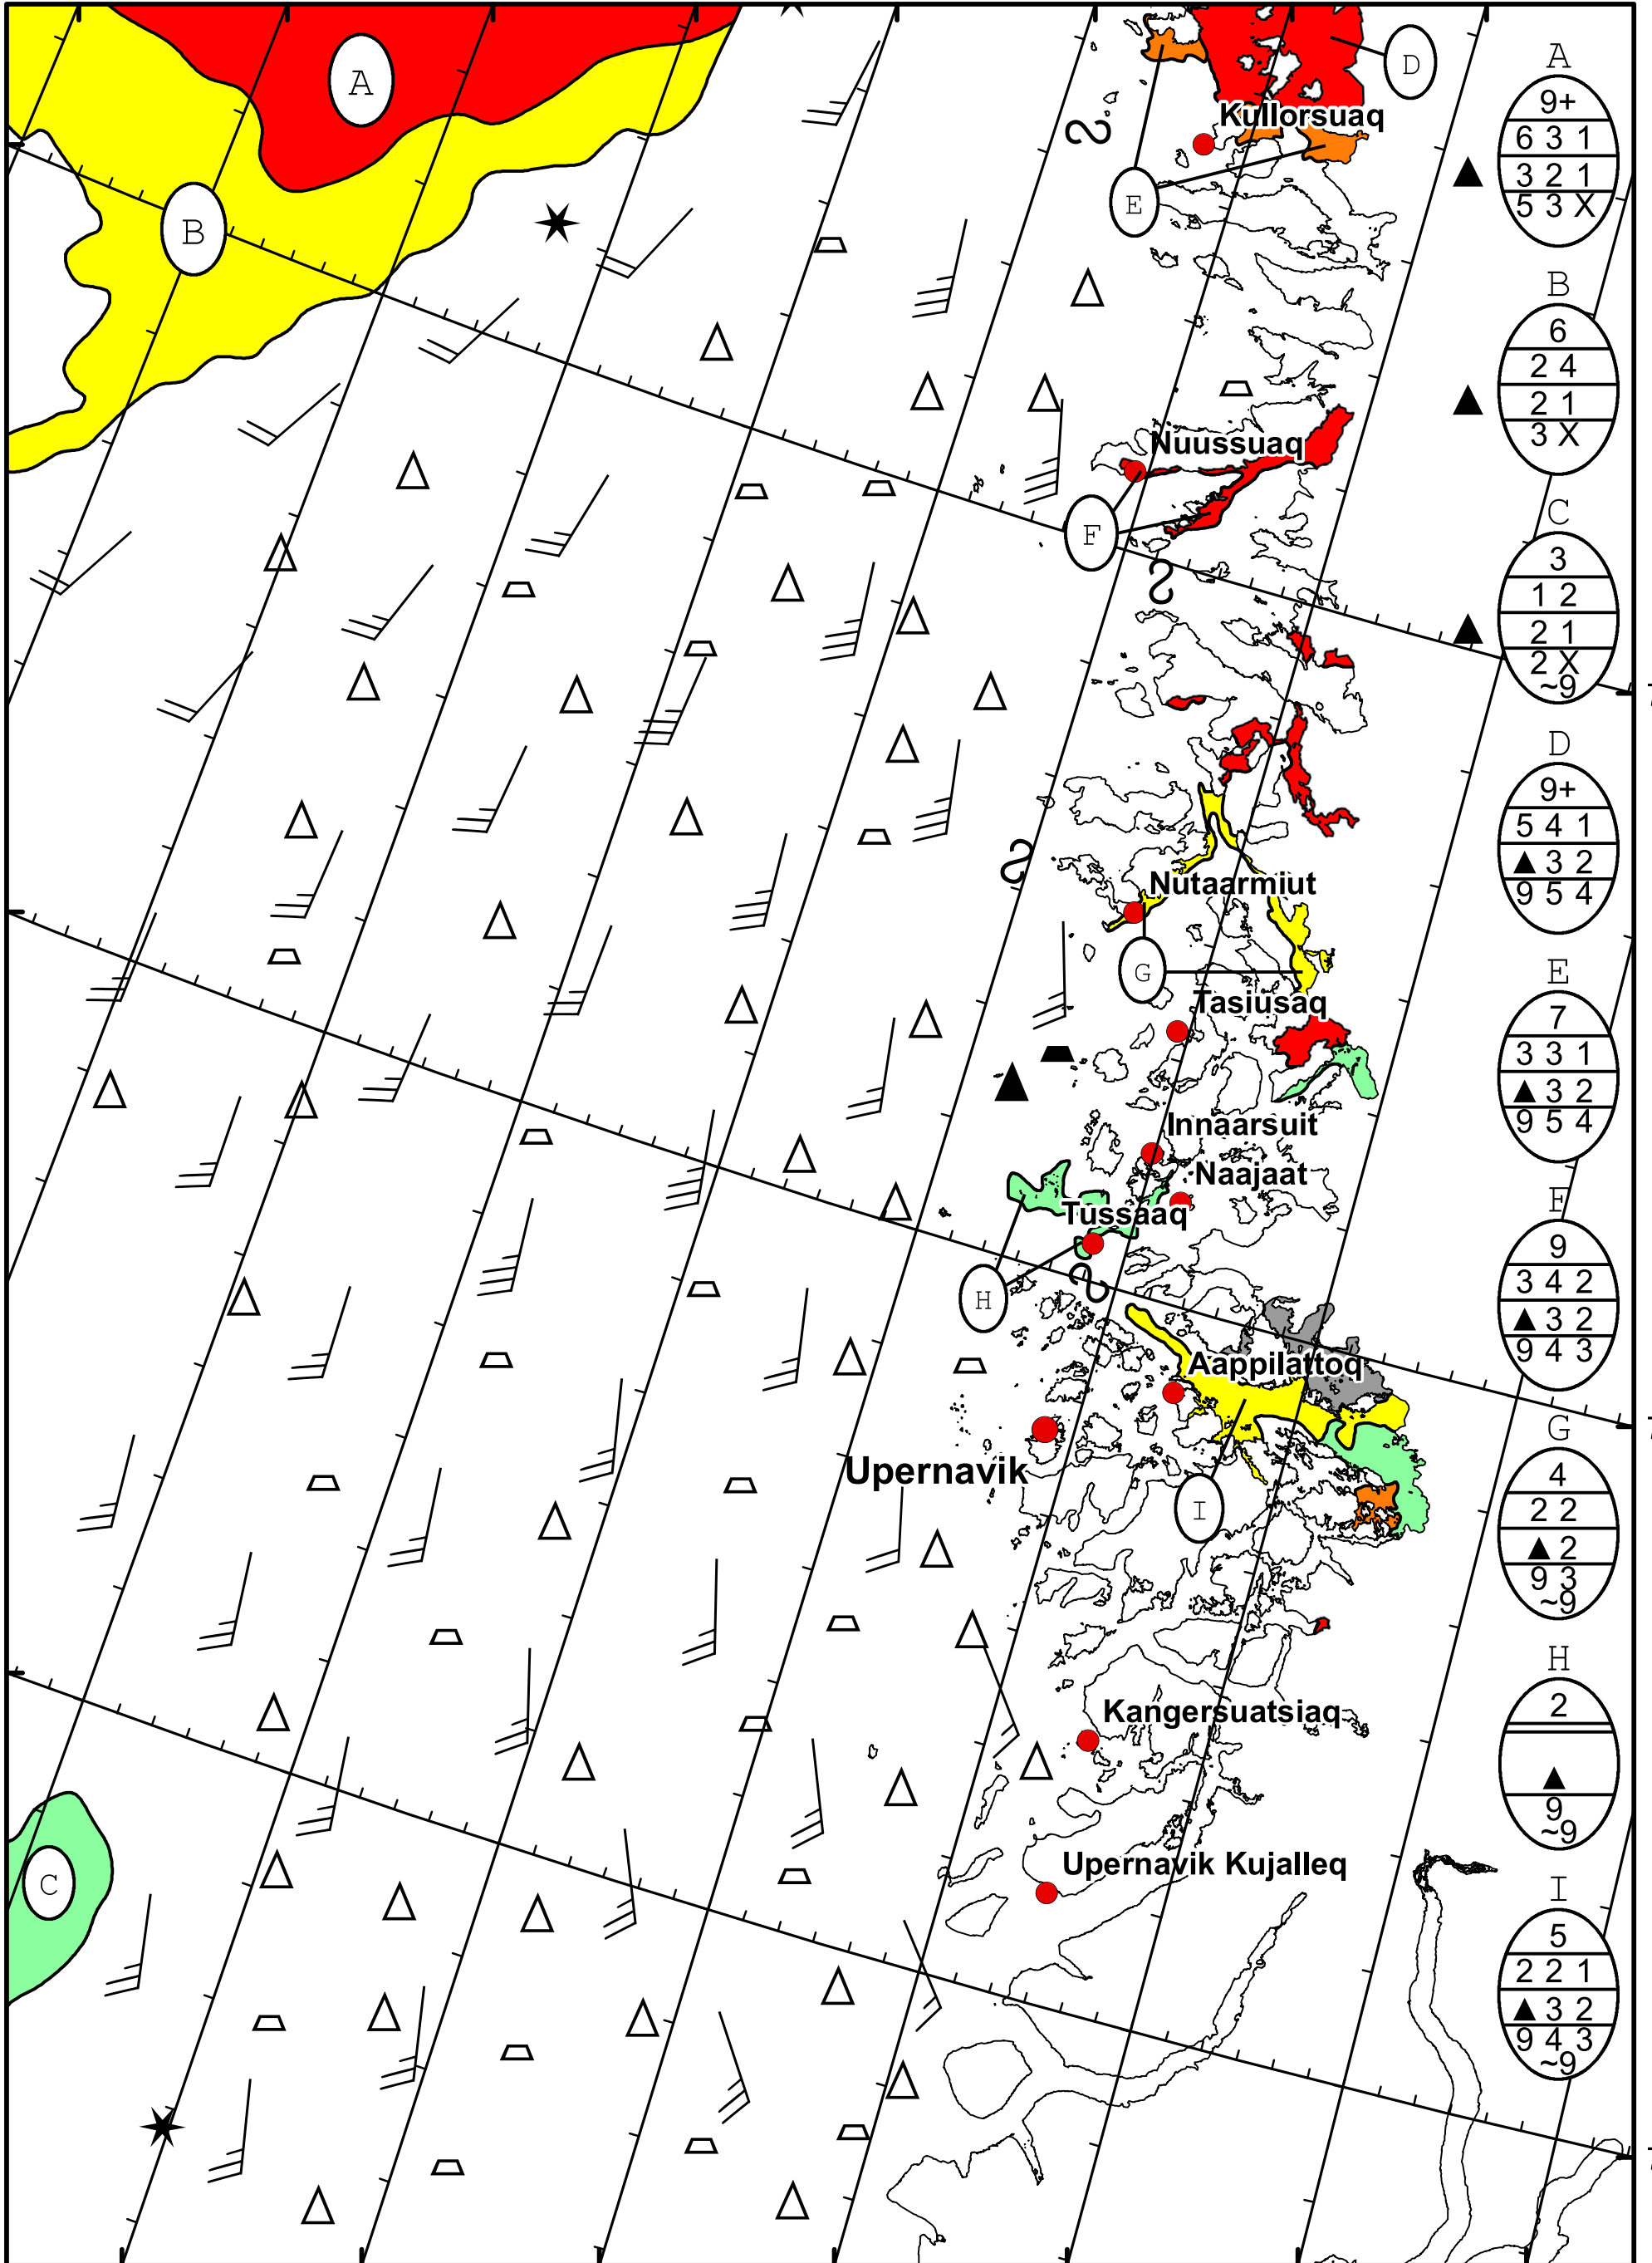

63°W 62°W 61°W 60°W 59°W 58°W 57°W 56°W

74°N

73°N

72°N

74°N

73°N

72°N

A

9+
6 3 1
3 2 1
5 3 X

B

6
2 4
2 1
3 X

C

3
1 2
2 1
2 X ~9

D

9+
5 4 1
▲ 3 2
9 5 4

E

7
3 3 1
▲ 3 2
9 5 4

F

9
3 4 2
▲ 3 2
9 4 3

G

4
2 2
▲ 2
9 3 ~9

H

2
▲
9 ~9

I

5
2 2 1
▲ 3 2
9 4 3 ~9

DMI Ice Service

West Greenland Ice Chart

Danish Meteorological Institute

Valid: 22 November 2024, 21:05 UTC