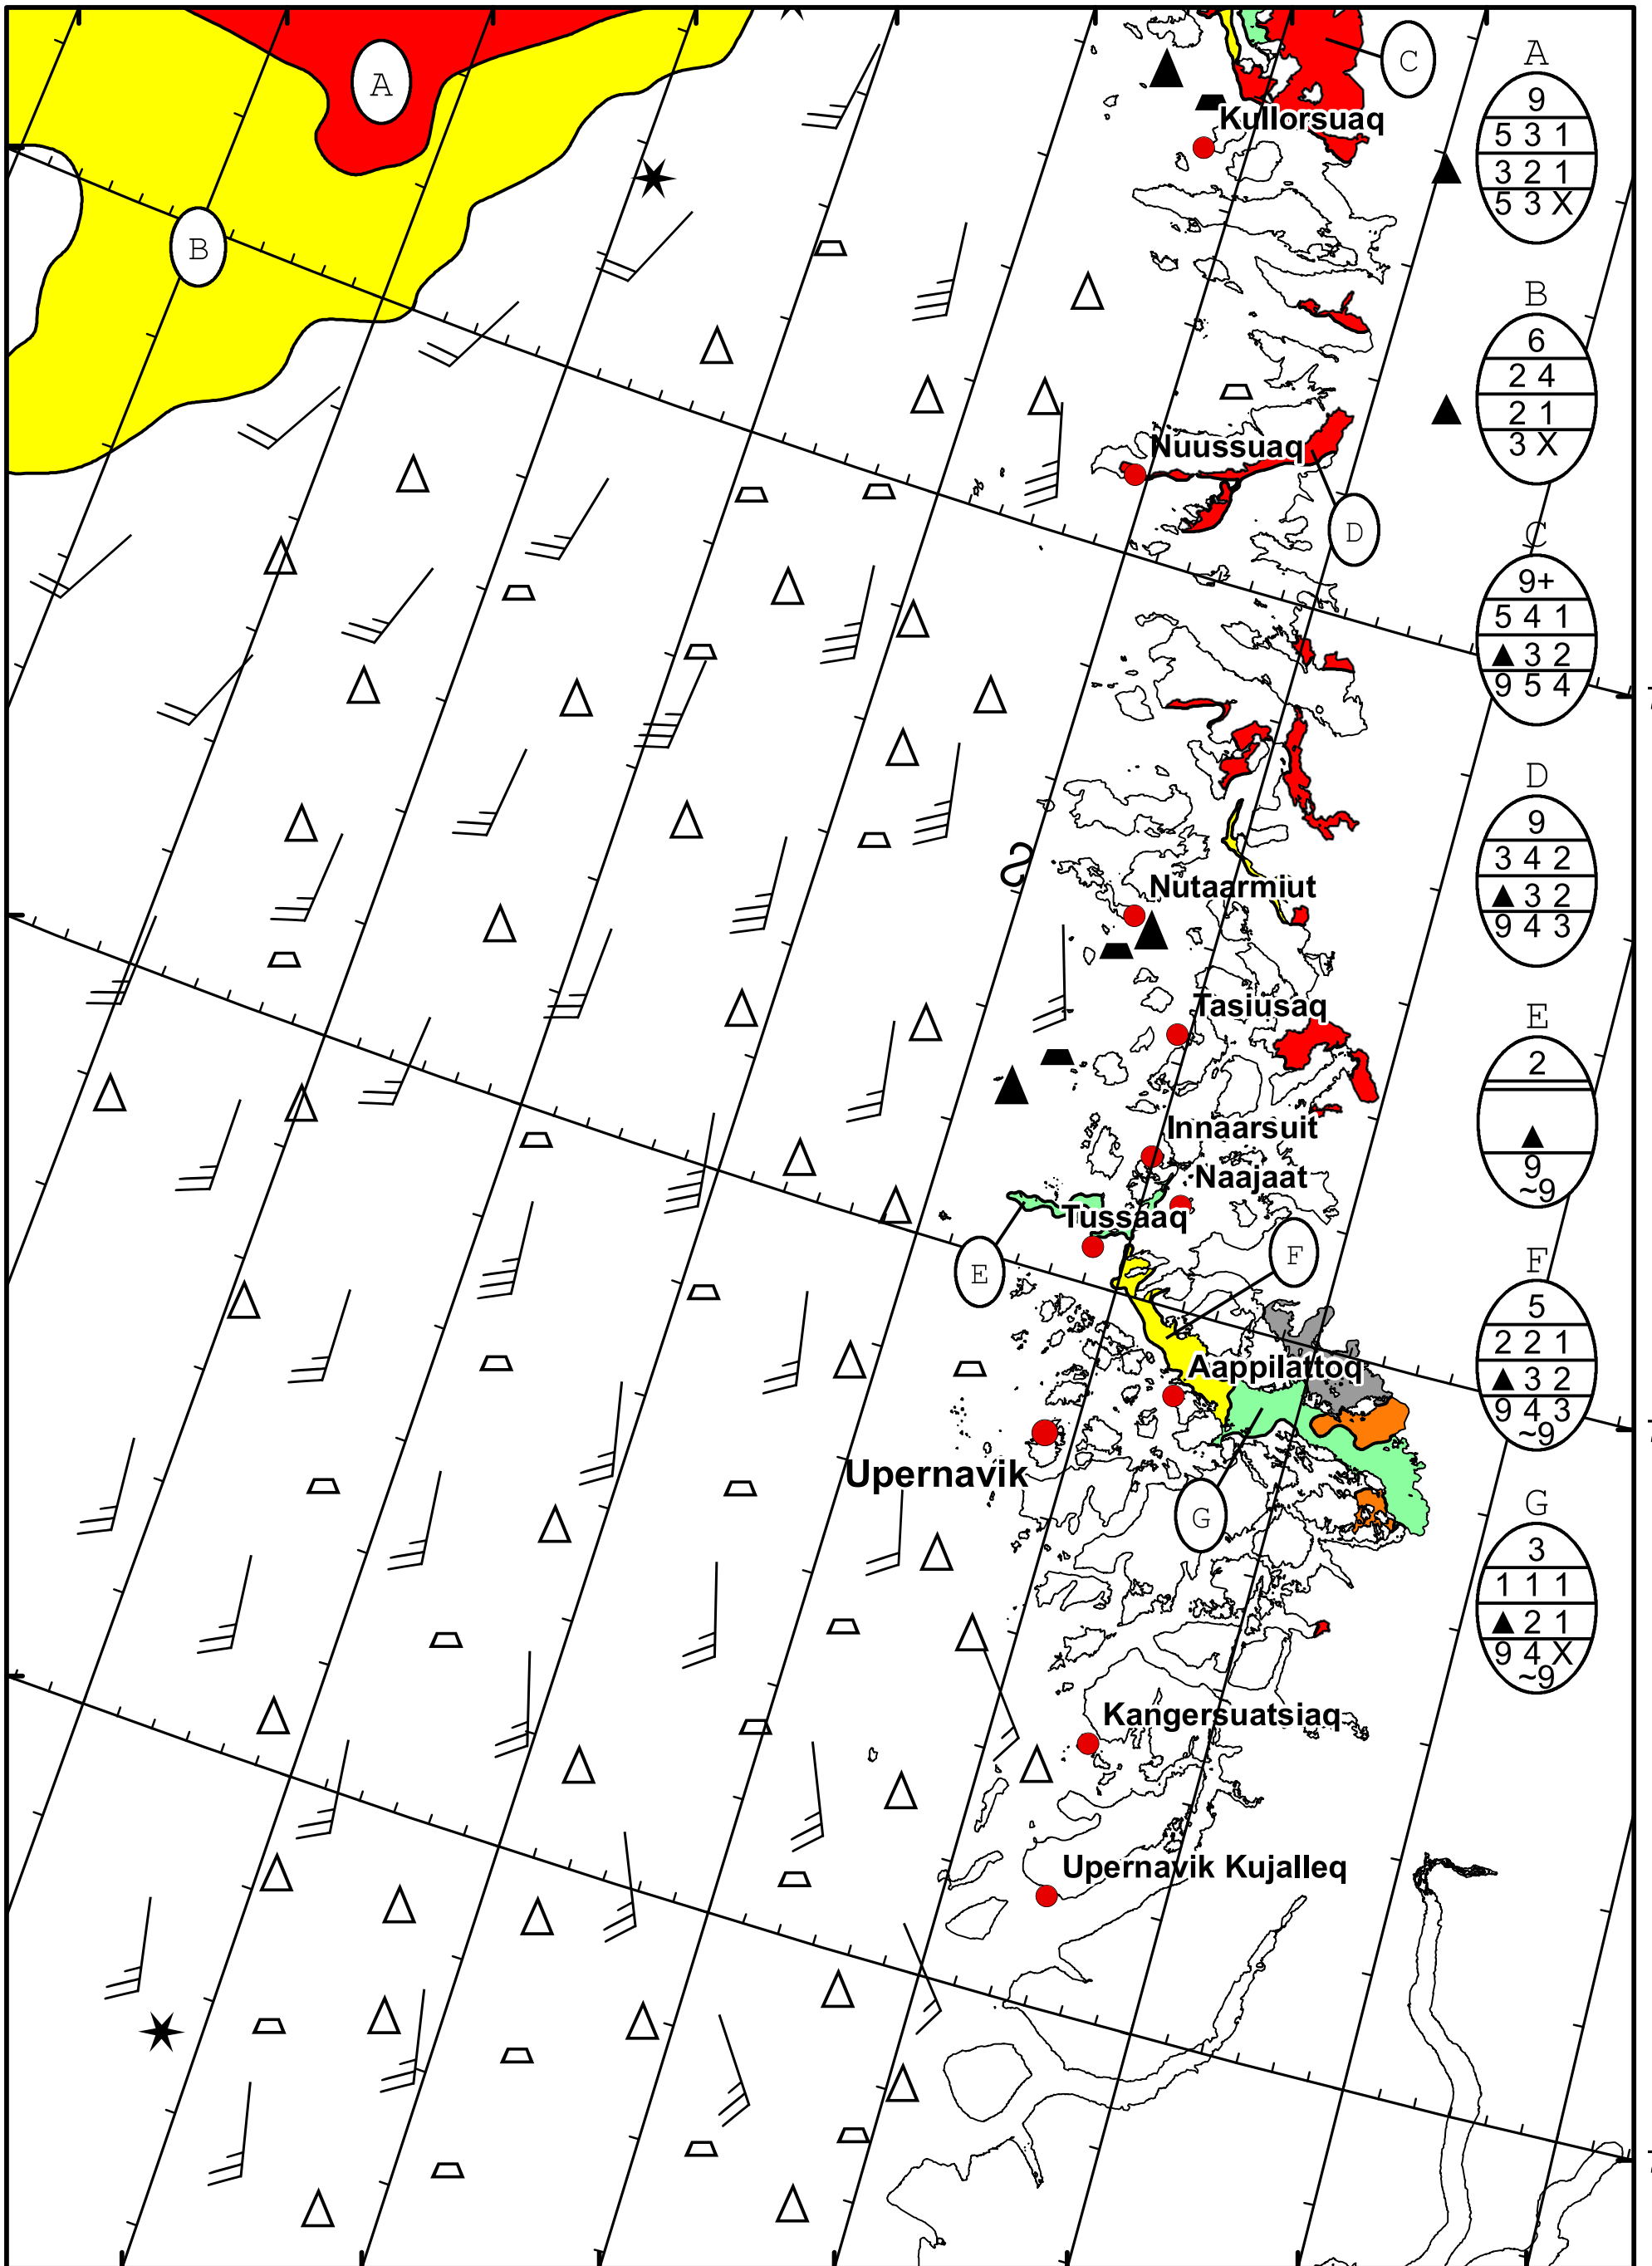

63°W 62°W 61°W 60°W 59°W 58°W 57°W 56°W

74°N

73°N

72°N

74°N

73°N

72°N

A

9
5 3 1
3 2 1
5 3 X

B

6
2 4
2 1
3 X

C

9+
5 4 1
▲ 3 2
9 5 4

D

9
3 4 2
▲ 3 2
9 4 3

E

2
▲
9
~9

F

5
2 2 1
▲ 3 2
9 4 3
~9

G

3
1 1 1
▲ 2 1
9 4 X
~9

DMI  
Ice Service

West Greenland Ice Chart

Danish Meteorological Institute