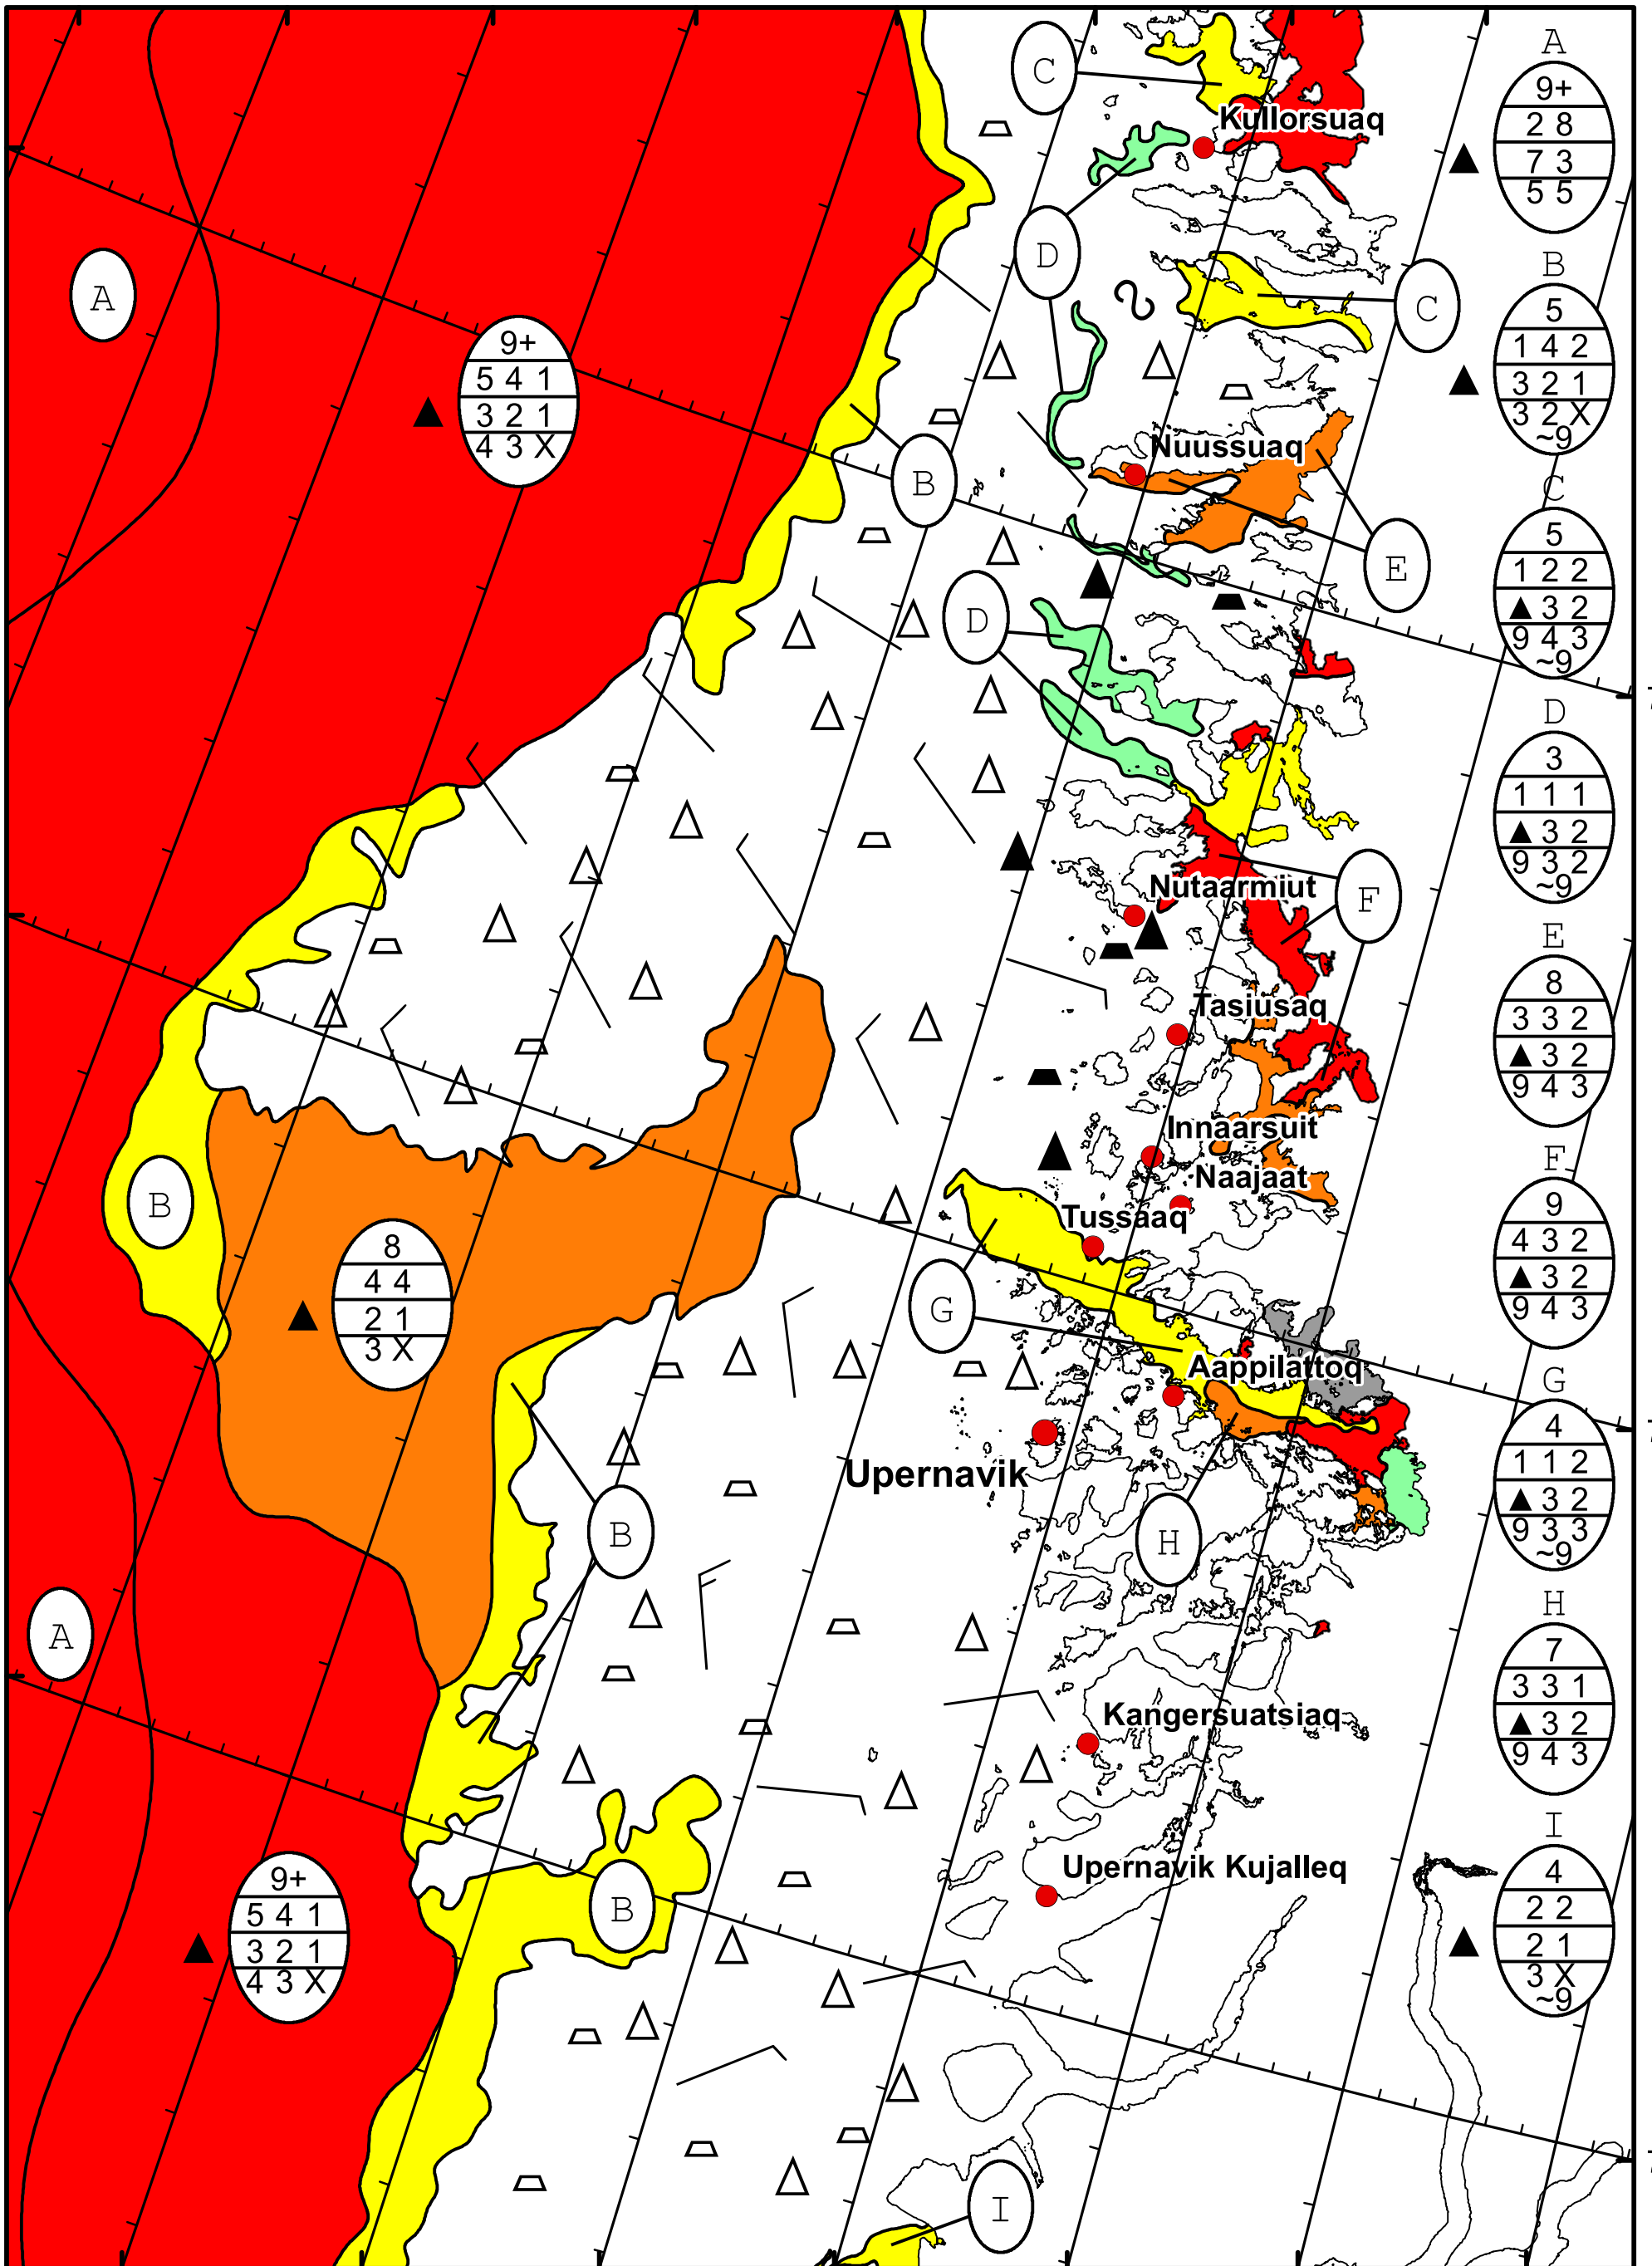

63°W 62°W 61°W 60°W 59°W 58°W 57°W 56°W

74°N

73°N

72°N

74°N

73°N

72°N

A

9+
5 4 1
3 2 1
4 3 X

B

D

C

5
1 4 2
3 2 1
3 2 X
~9

E

5
1 2 2
▲ 3 2
9 4 3
~9

3
1 1 1
▲ 3 2
9 3 2
~9

F

8
3 3 2
▲ 3 2
9 4 3

F

9
4 3 2
▲ 3 2
9 4 3

G

4
1 1 2
▲ 3 2
9 3 3
~9

H

7
3 3 1
▲ 3 2
9 4 3

I

4
2 2
2 1
3 X
~9

DMI Ice Service

West Greenland Ice Chart

Danish Meteorological Institute

Valid: 01 December 2024, 10:50 UTC