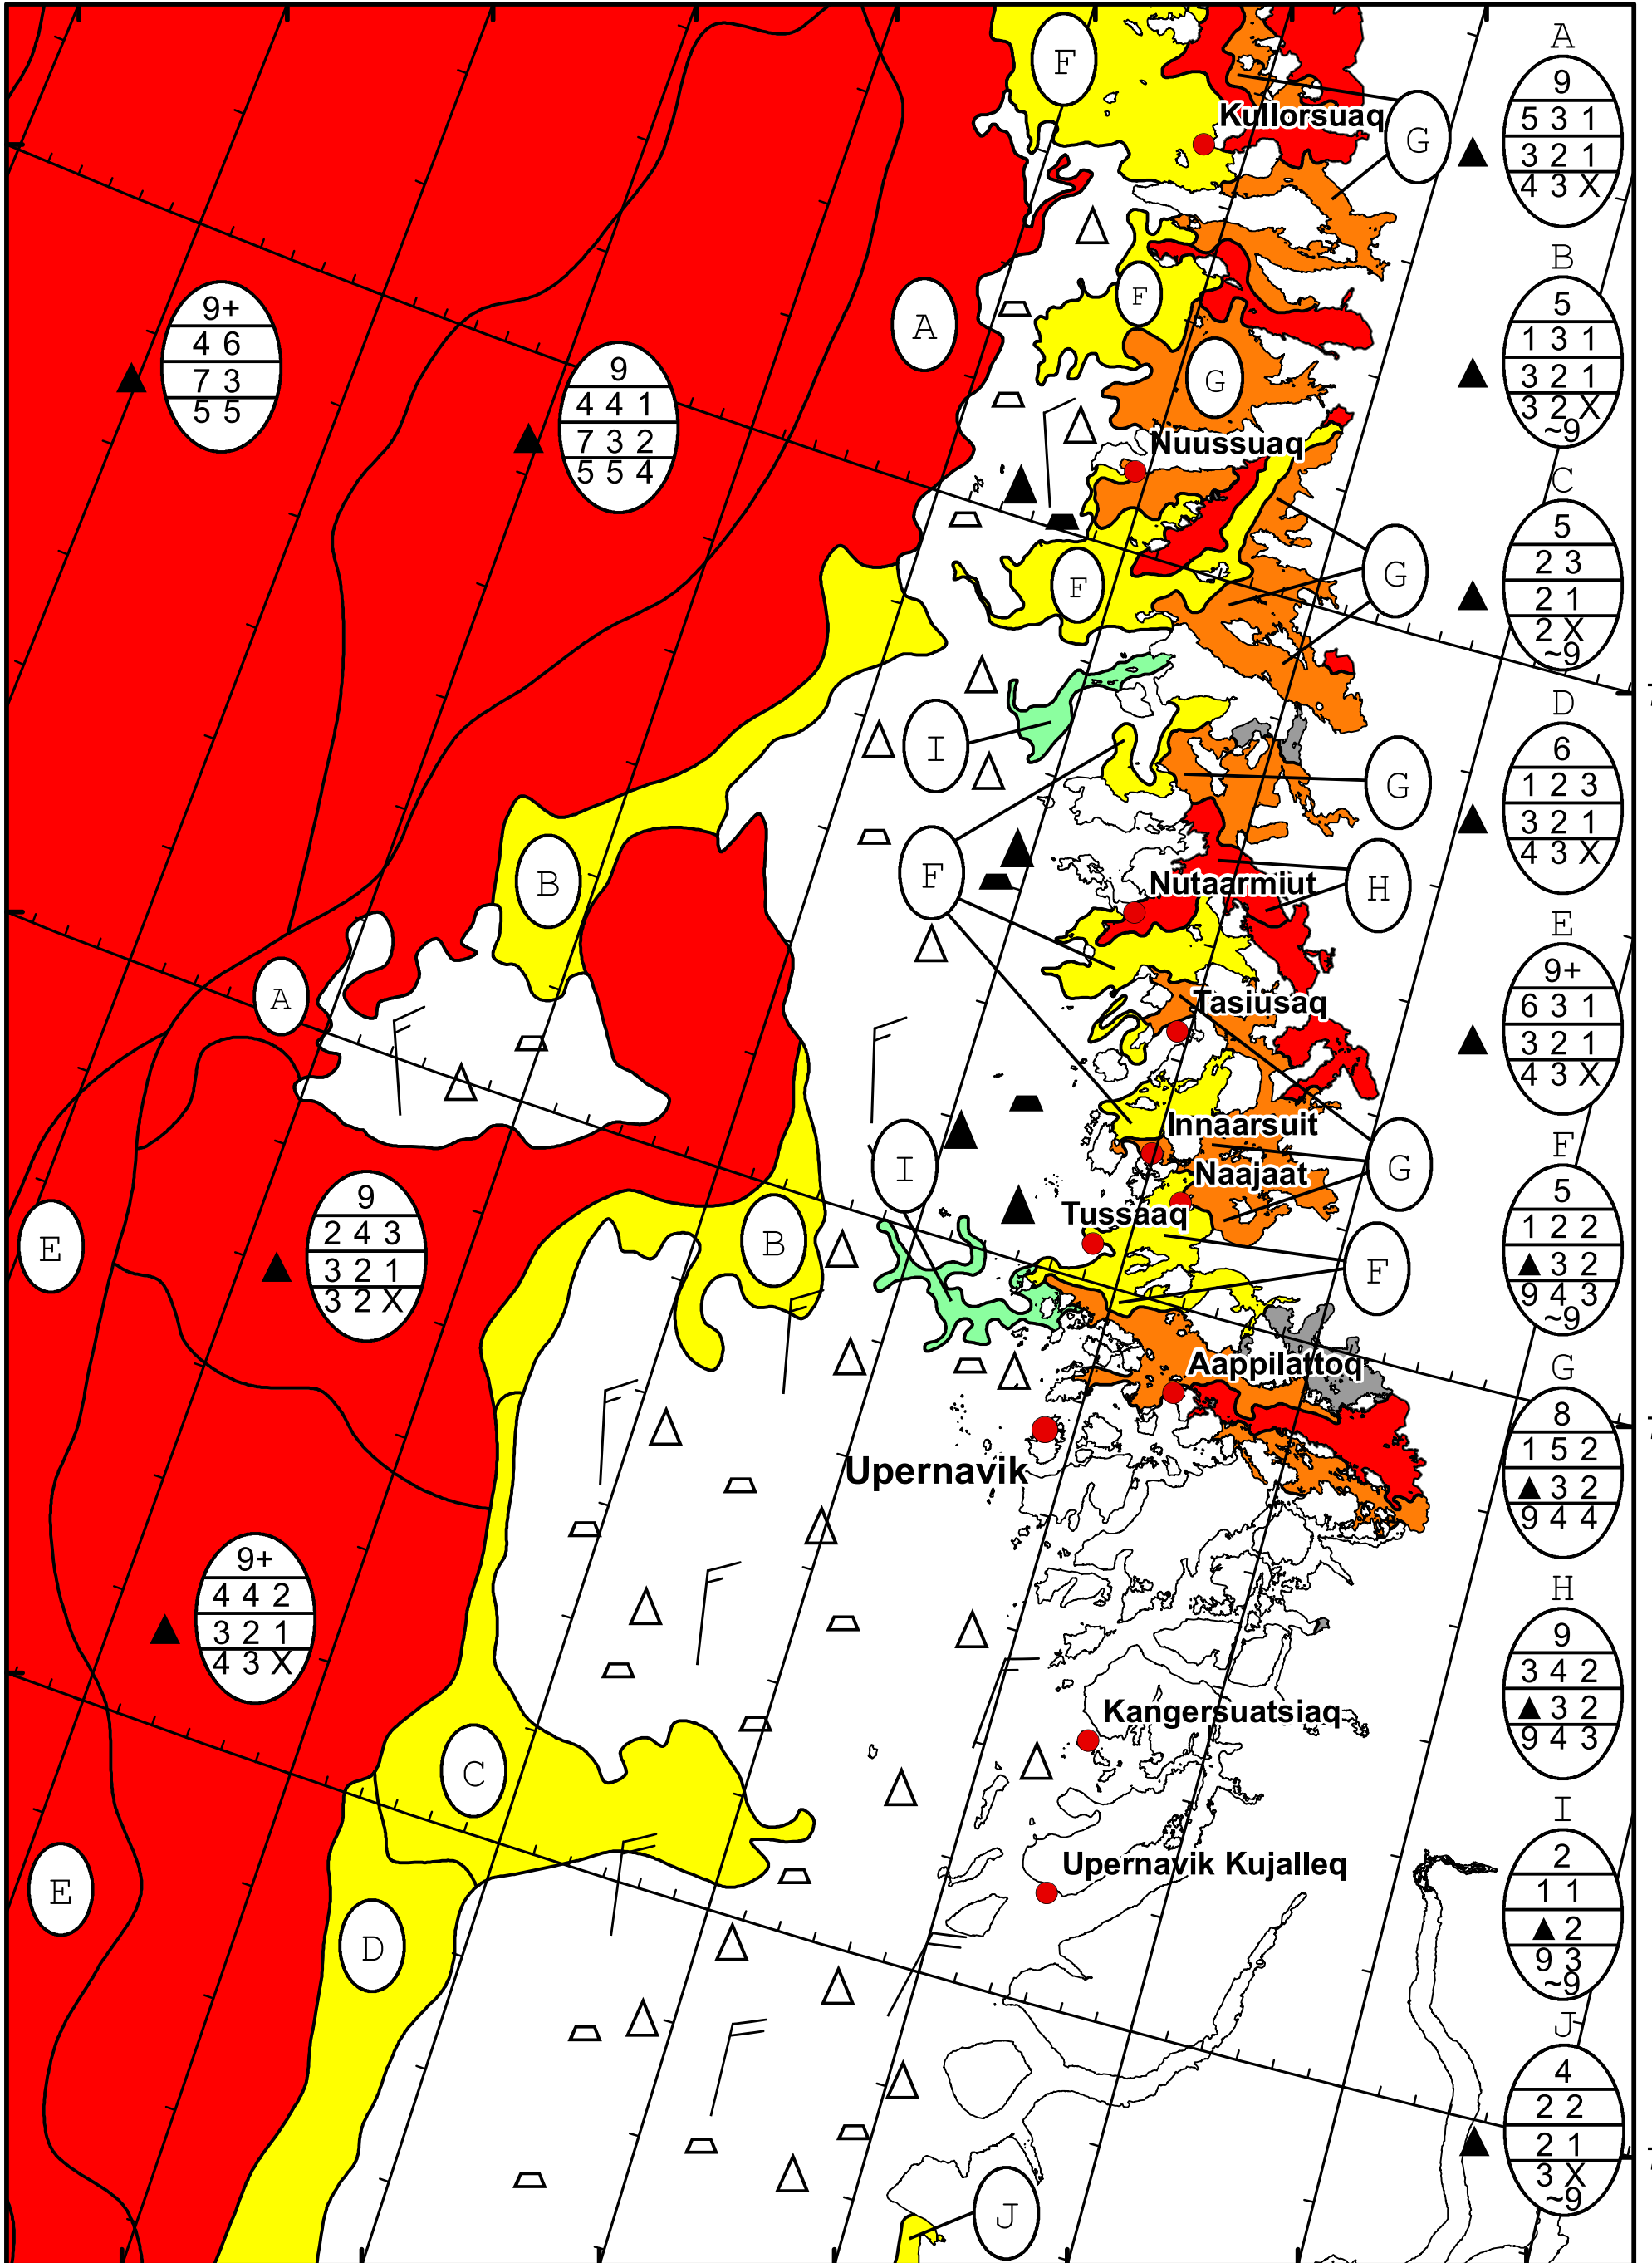

63°W 62°W 61°W 60°W 59°W 58°W 57°W 56°W

74°N

73°N

72°N

74°N

73°N

72°N

9+
4 6
7 3
5 5

9
4 4 1
7 3 2
5 5 4

9
2 4 3
3 2 1
3 2 X

9+
4 4 2
3 2 1
4 3 X

A
9
5 3 1
3 2 1
4 3 X

B
5
1 3 1
3 2 1
3 2 X
~9

C
5
2 3
2 1
2 X
~9

D
6
1 2 3
3 2 1
4 3 X

E
9+
6 3 1
3 2 1
4 3 X

F
5
1 2 2
▲ 3 2
9 4 3
~9

G
8
1 5 2
▲ 3 2
9 4 4

H
9
3 4 2
▲ 3 2
9 4 3

I
2
1 1
▲ 2
9 3
~9

J
4
2 2
2 1
3 X
~9

DMI
Ice Service

West Greenland Ice Chart

Danish Meteorological Institute

Valid: 03 December 2024, 21:40 UTC