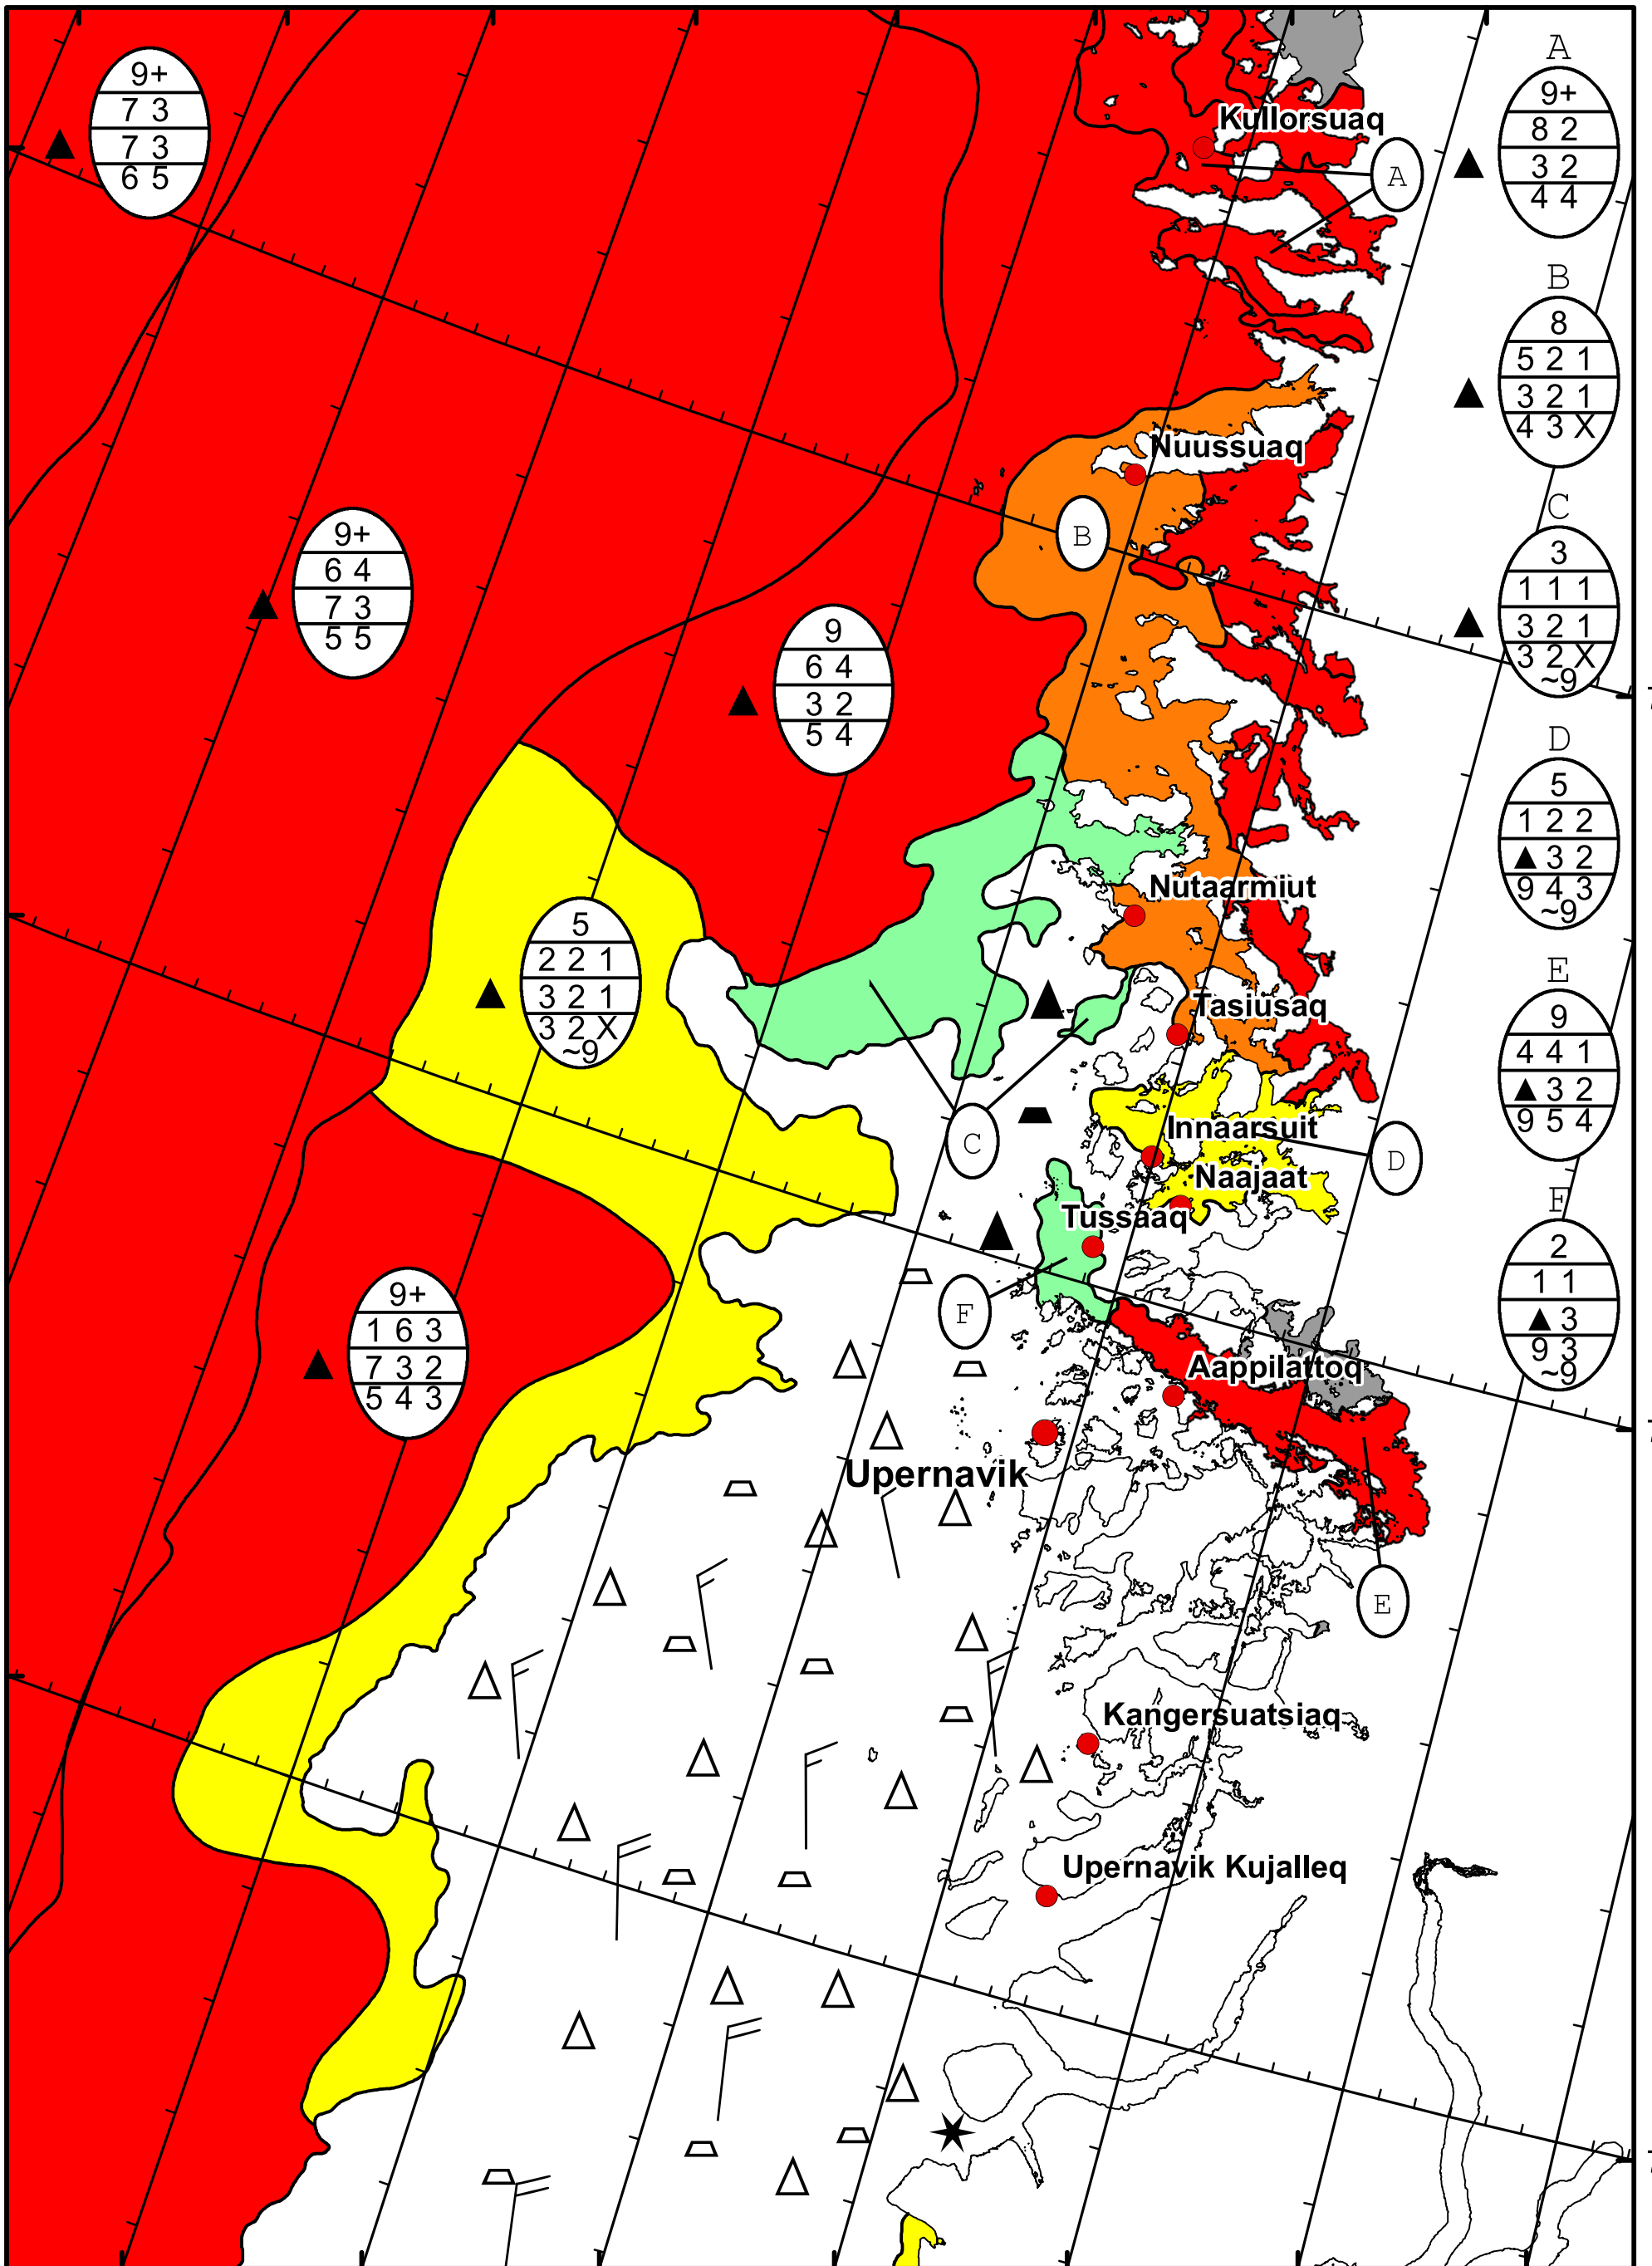

63°W 62°W 61°W 60°W 59°W 58°W 57°W 56°W

74°N

73°N

72°N

74°N

73°N

72°N

9+
7 3
7 3
6 5

9+
6 4
7 3
5 5

9
6 4
3 2
5 4

5
2 2 1
3 2 1
3 2 X ~9

9+
1 6 3
7 3 2
5 4 3

A
9+
8 2
3 2
4 4

B
8
5 2 1
3 2 1
4 3 X

C
3
1 1 1
3 2 1
3 2 X ~9

D
5
1 2 2
▲ 3 2
9 4 3 ~9

E
9
4 4 1
▲ 3 2
9 5 4

F
2
1 1
▲ 3
9 3 ~9

DMI
Ice Service

West Greenland Ice Chart

Danish Meteorological Institute

Valid: 14 December 2024, 10:40 UTC