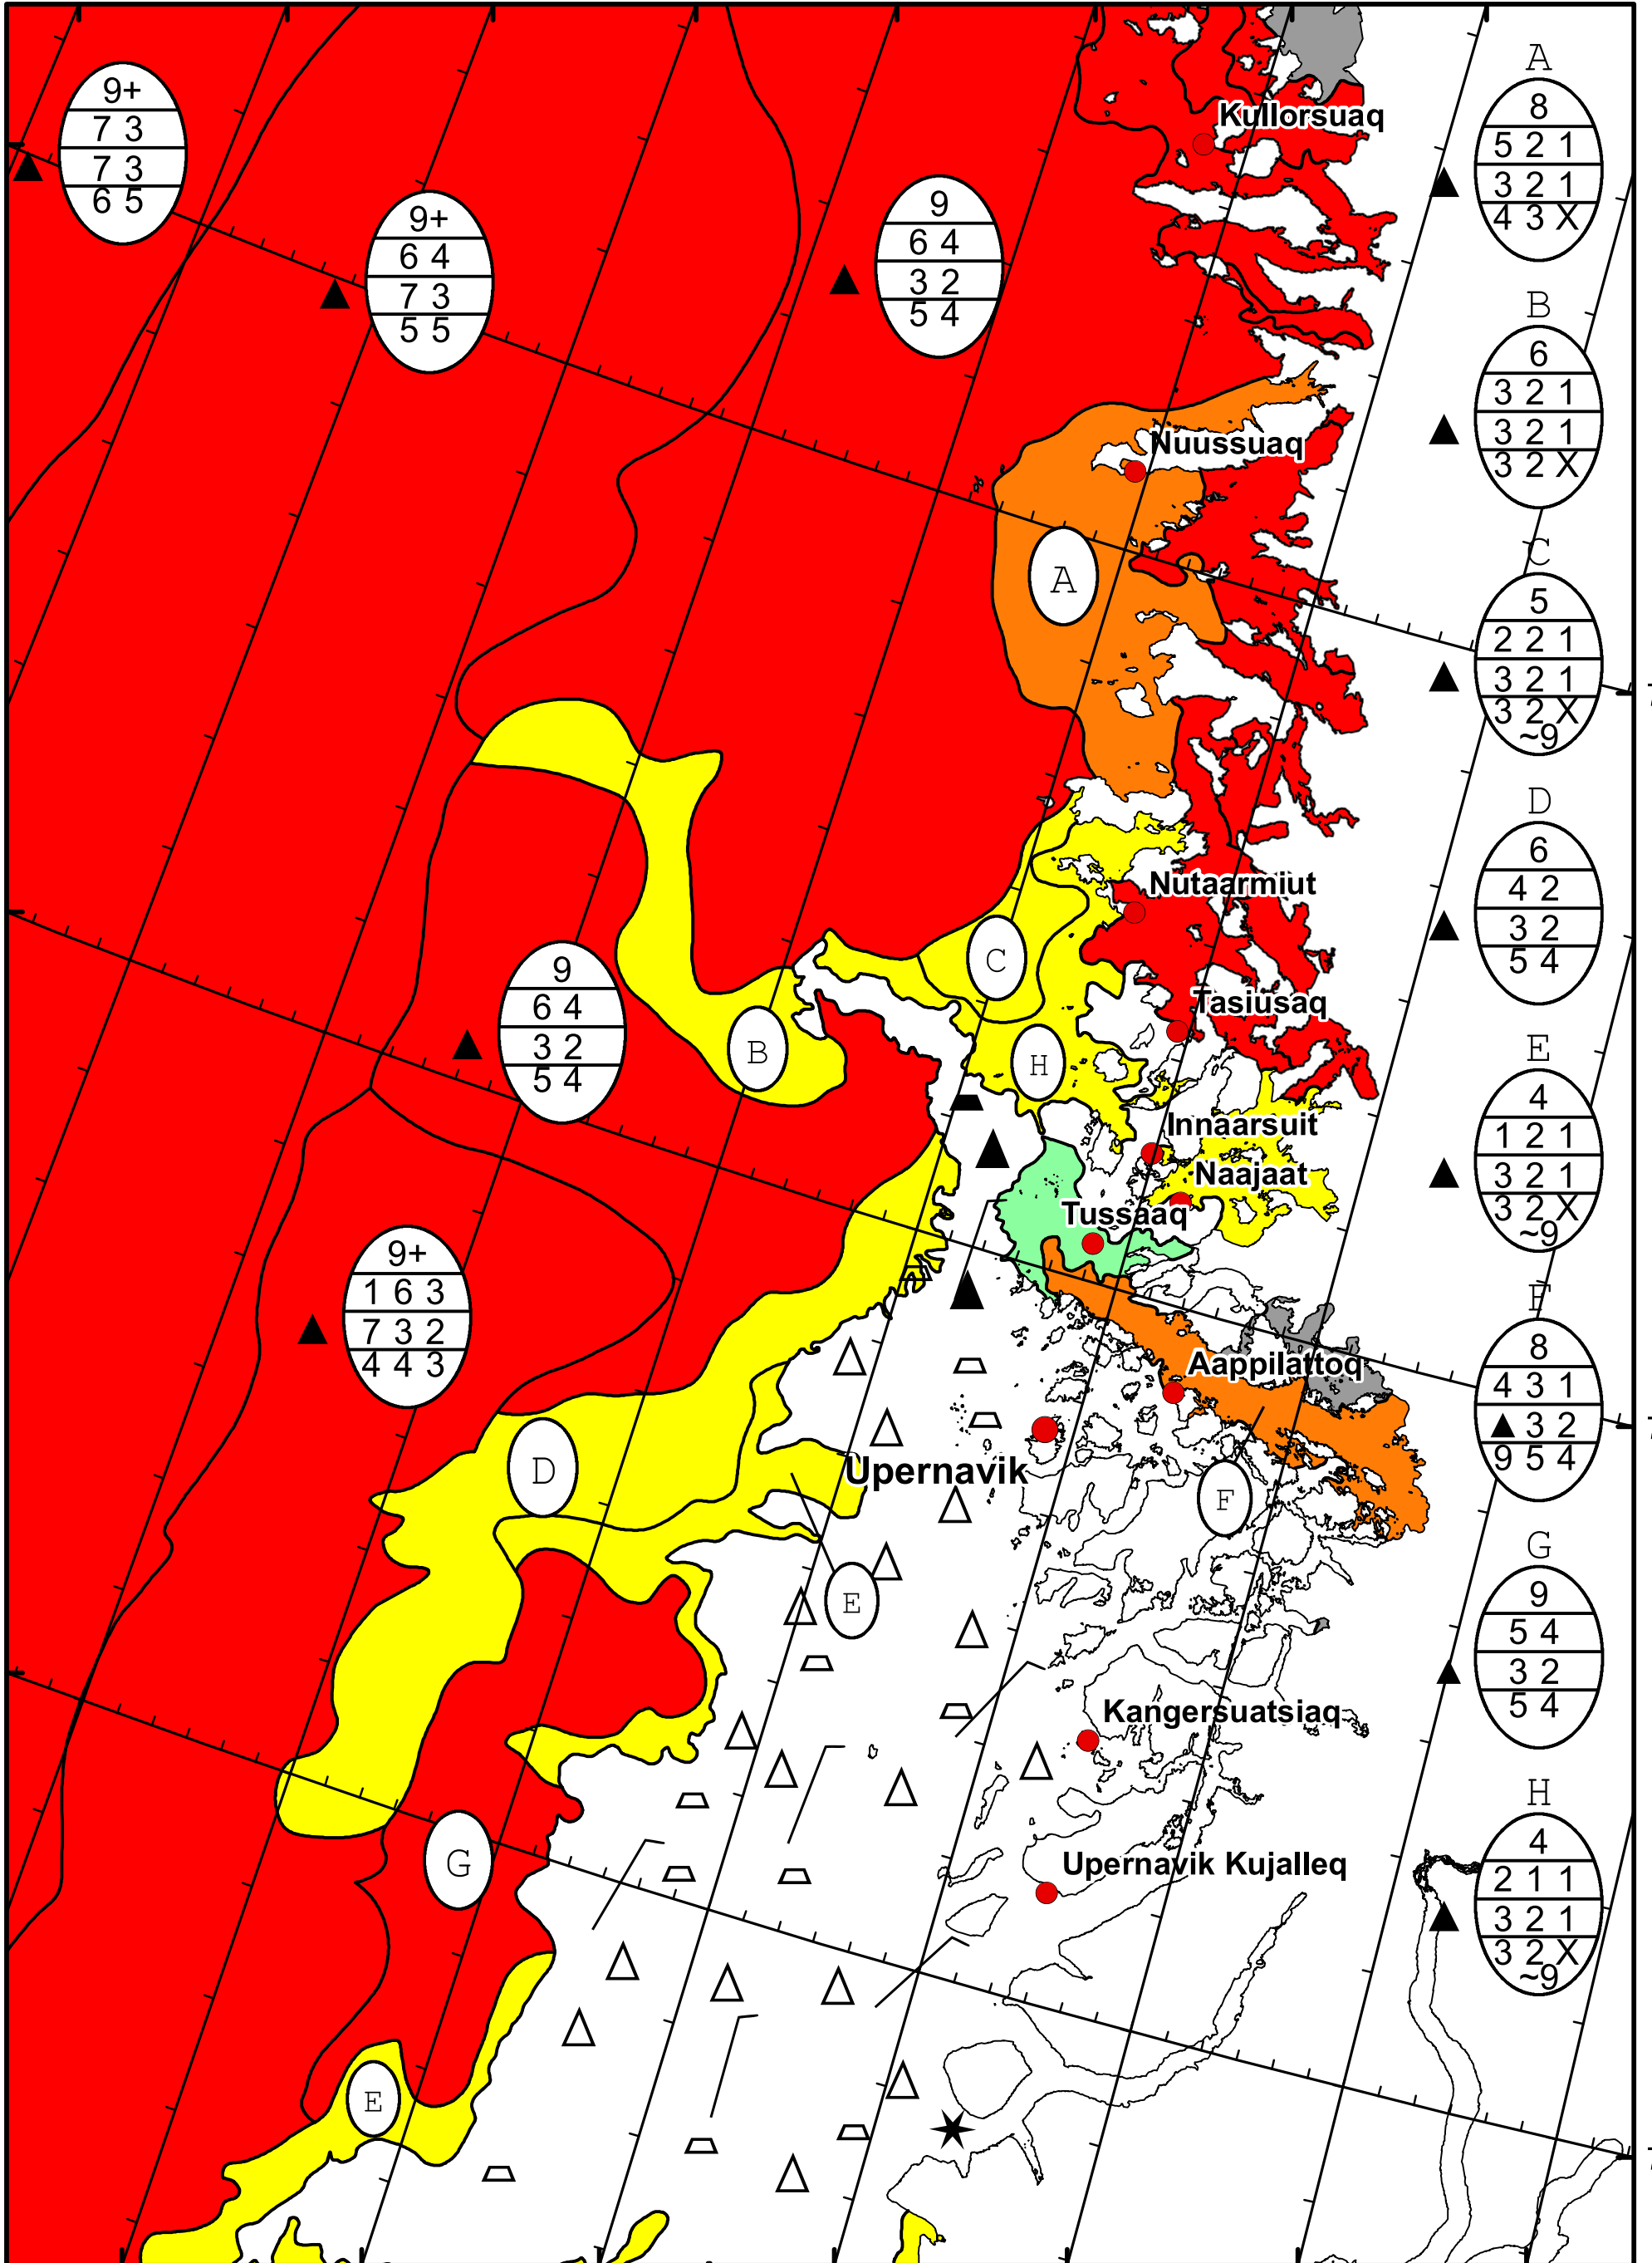

63°W 62°W 61°W 60°W 59°W 58°W 57°W 56°W

74°N

73°N

72°N

74°N

73°N

72°N

Kullorsuaq

Nuussuaq

Nutaarmiut

Tasiusaq

Innaarsuit

Naajaat

Tussaaq

Aappilattoq

Upernavik

Kangersuatsiaq

Upernavik Kujalleq

DMI Ice Service

West Greenland Ice Chart

Danish Meteorological Institute

Valid: 15 December 2024, 21:05 UTC