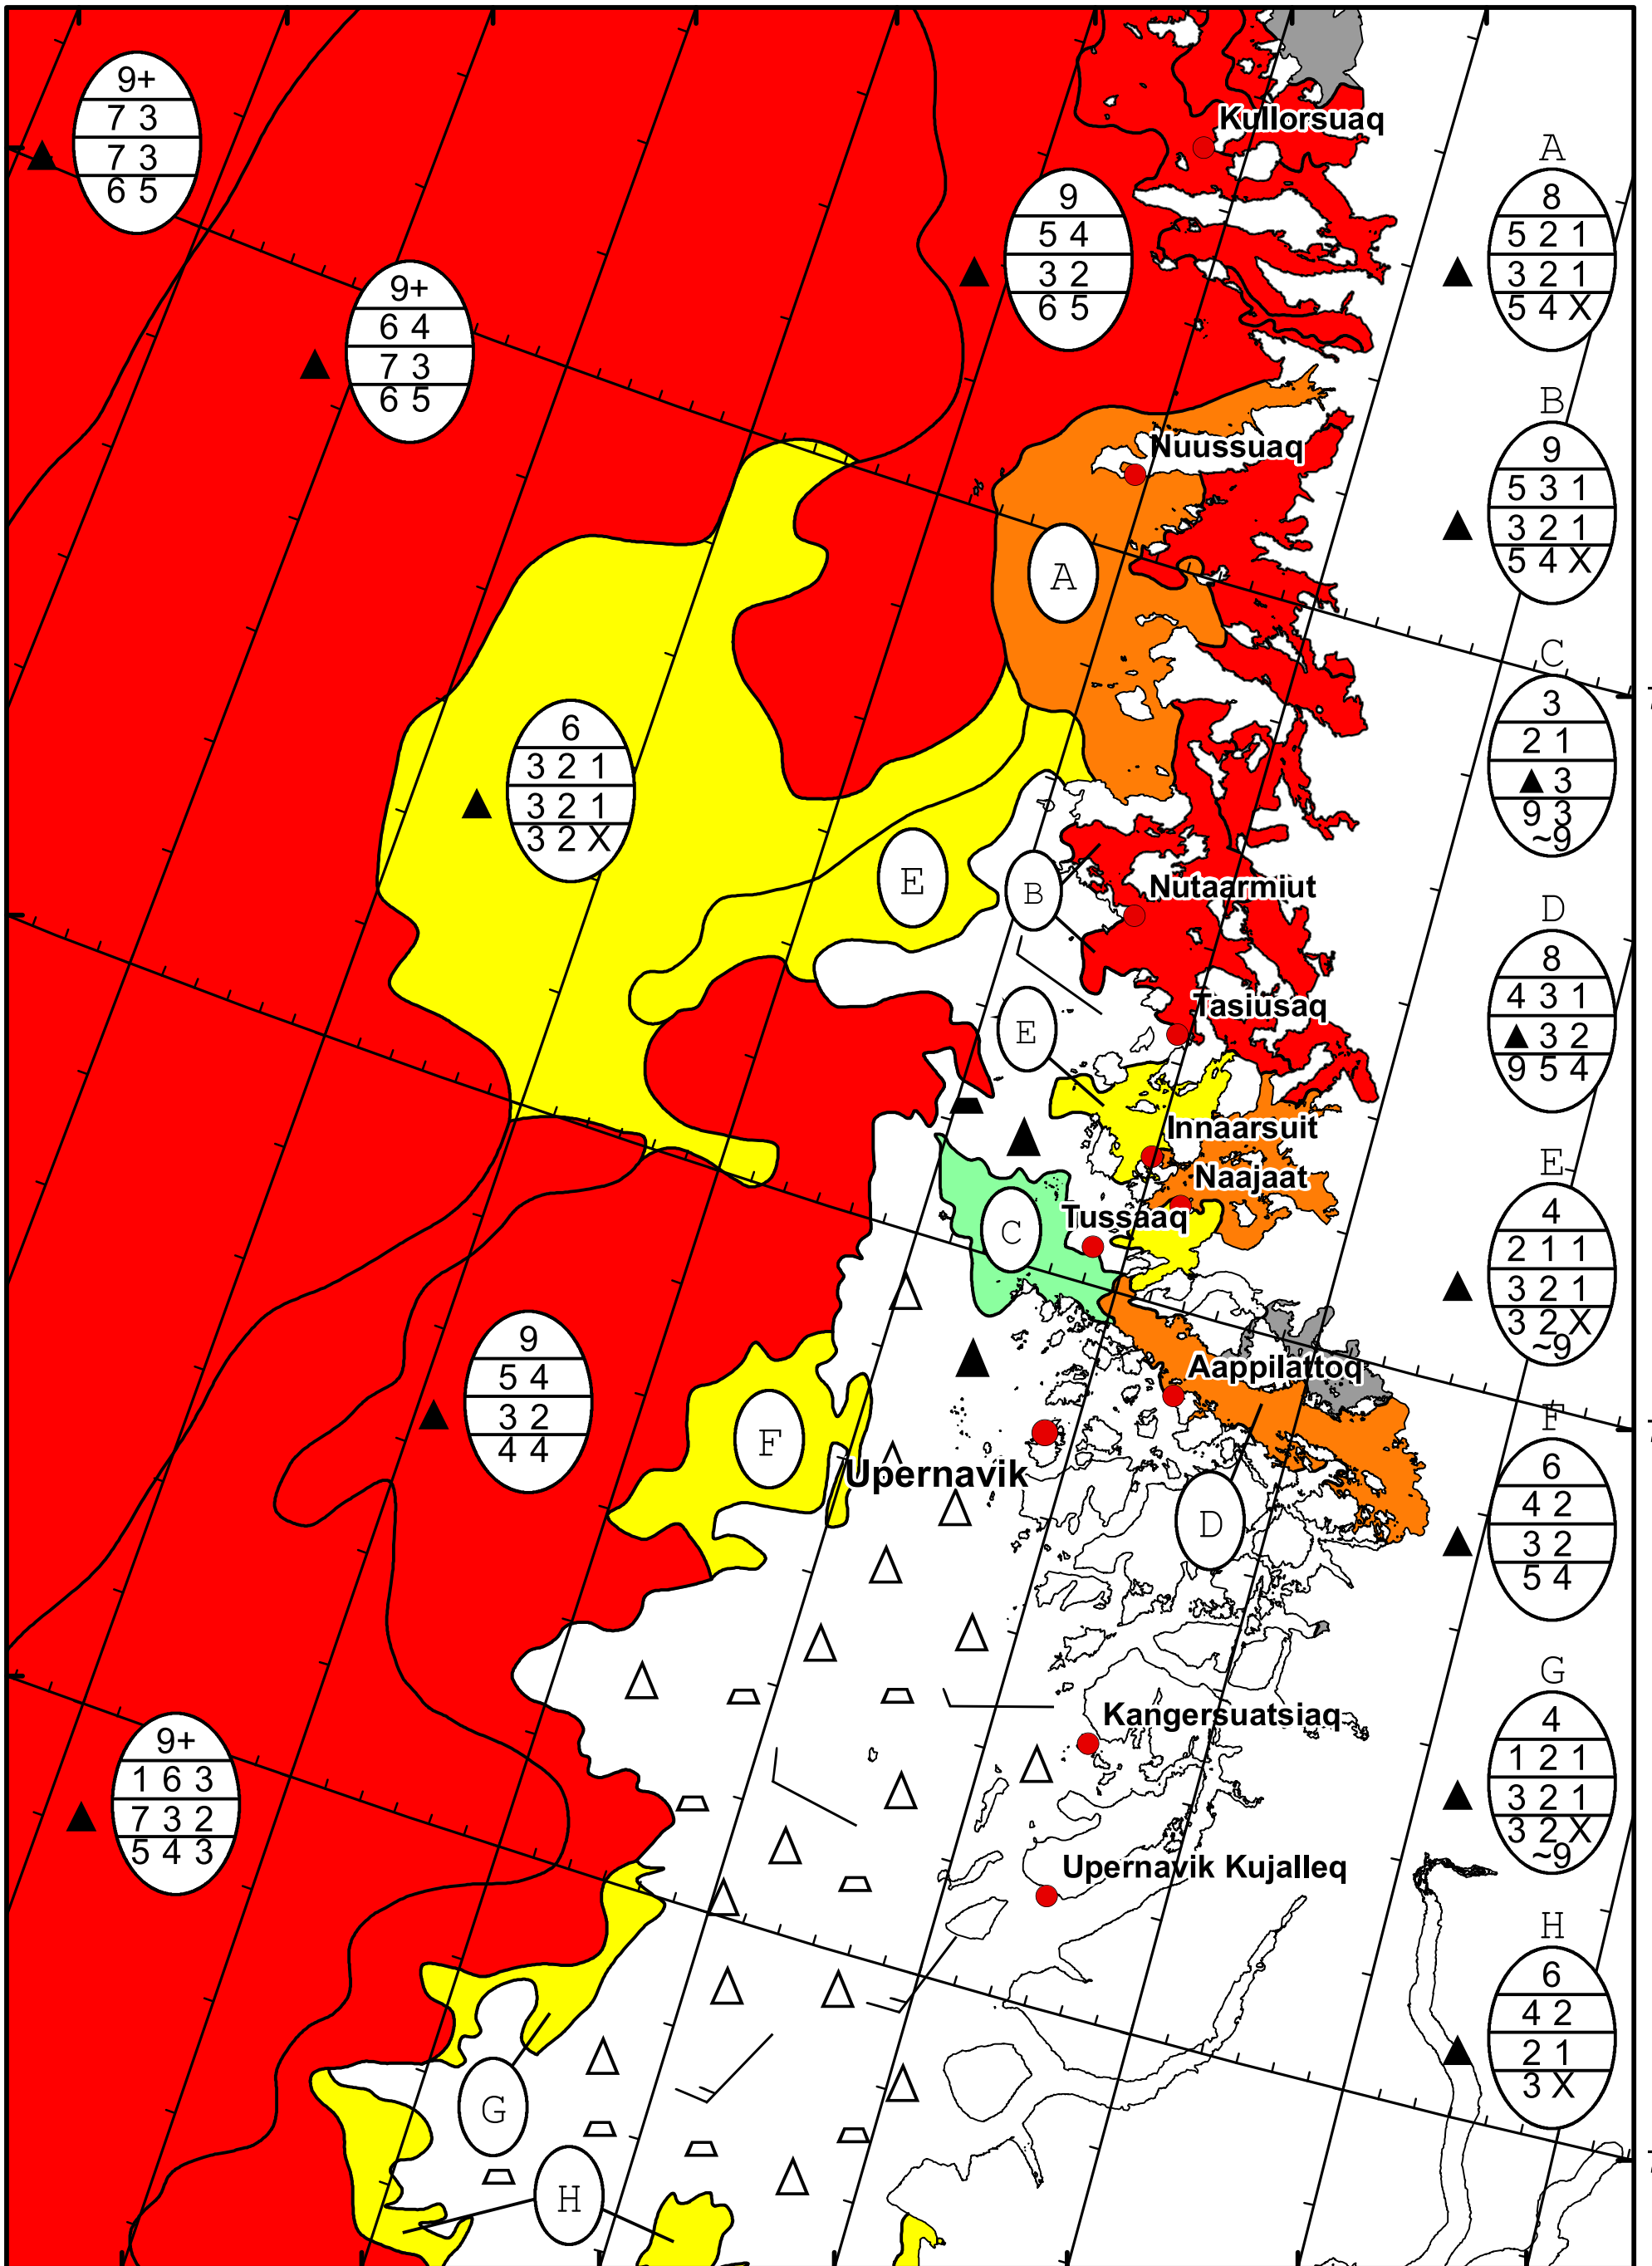

63°W 62°W 61°W 60°W 59°W 58°W 57°W 56°W

74°N

73°N

72°N

74°N

73°N

72°N

9+
7 3
7 3
6 5

9+
6 4
7 3
6 5

9
5 4
3 2
6 5

A
8
5 2 1
3 2 1
5 4 X

B
9
5 3 1
3 2 1
5 4 X

6
3 2 1
3 2 1
3 2 X

C
3
2 1
▲ 3
9 3
~9

D
8
4 3 1
▲ 3 2
9 5 4

9
5 4
3 2
4 4

E
4
2 1 1
3 2 1
3 2 X
~9

F
6
4 2
3 2
5 4

9+
1 6 3
7 3 2
5 4 3

G
4
1 2 1
3 2 1
3 2 X
~9

H
6
4 2
2 1
3 X

DMI
Ice Service

West Greenland Ice Chart

Danish Meteorological Institute

Valid: 19 December 2024, 10:50 UTC