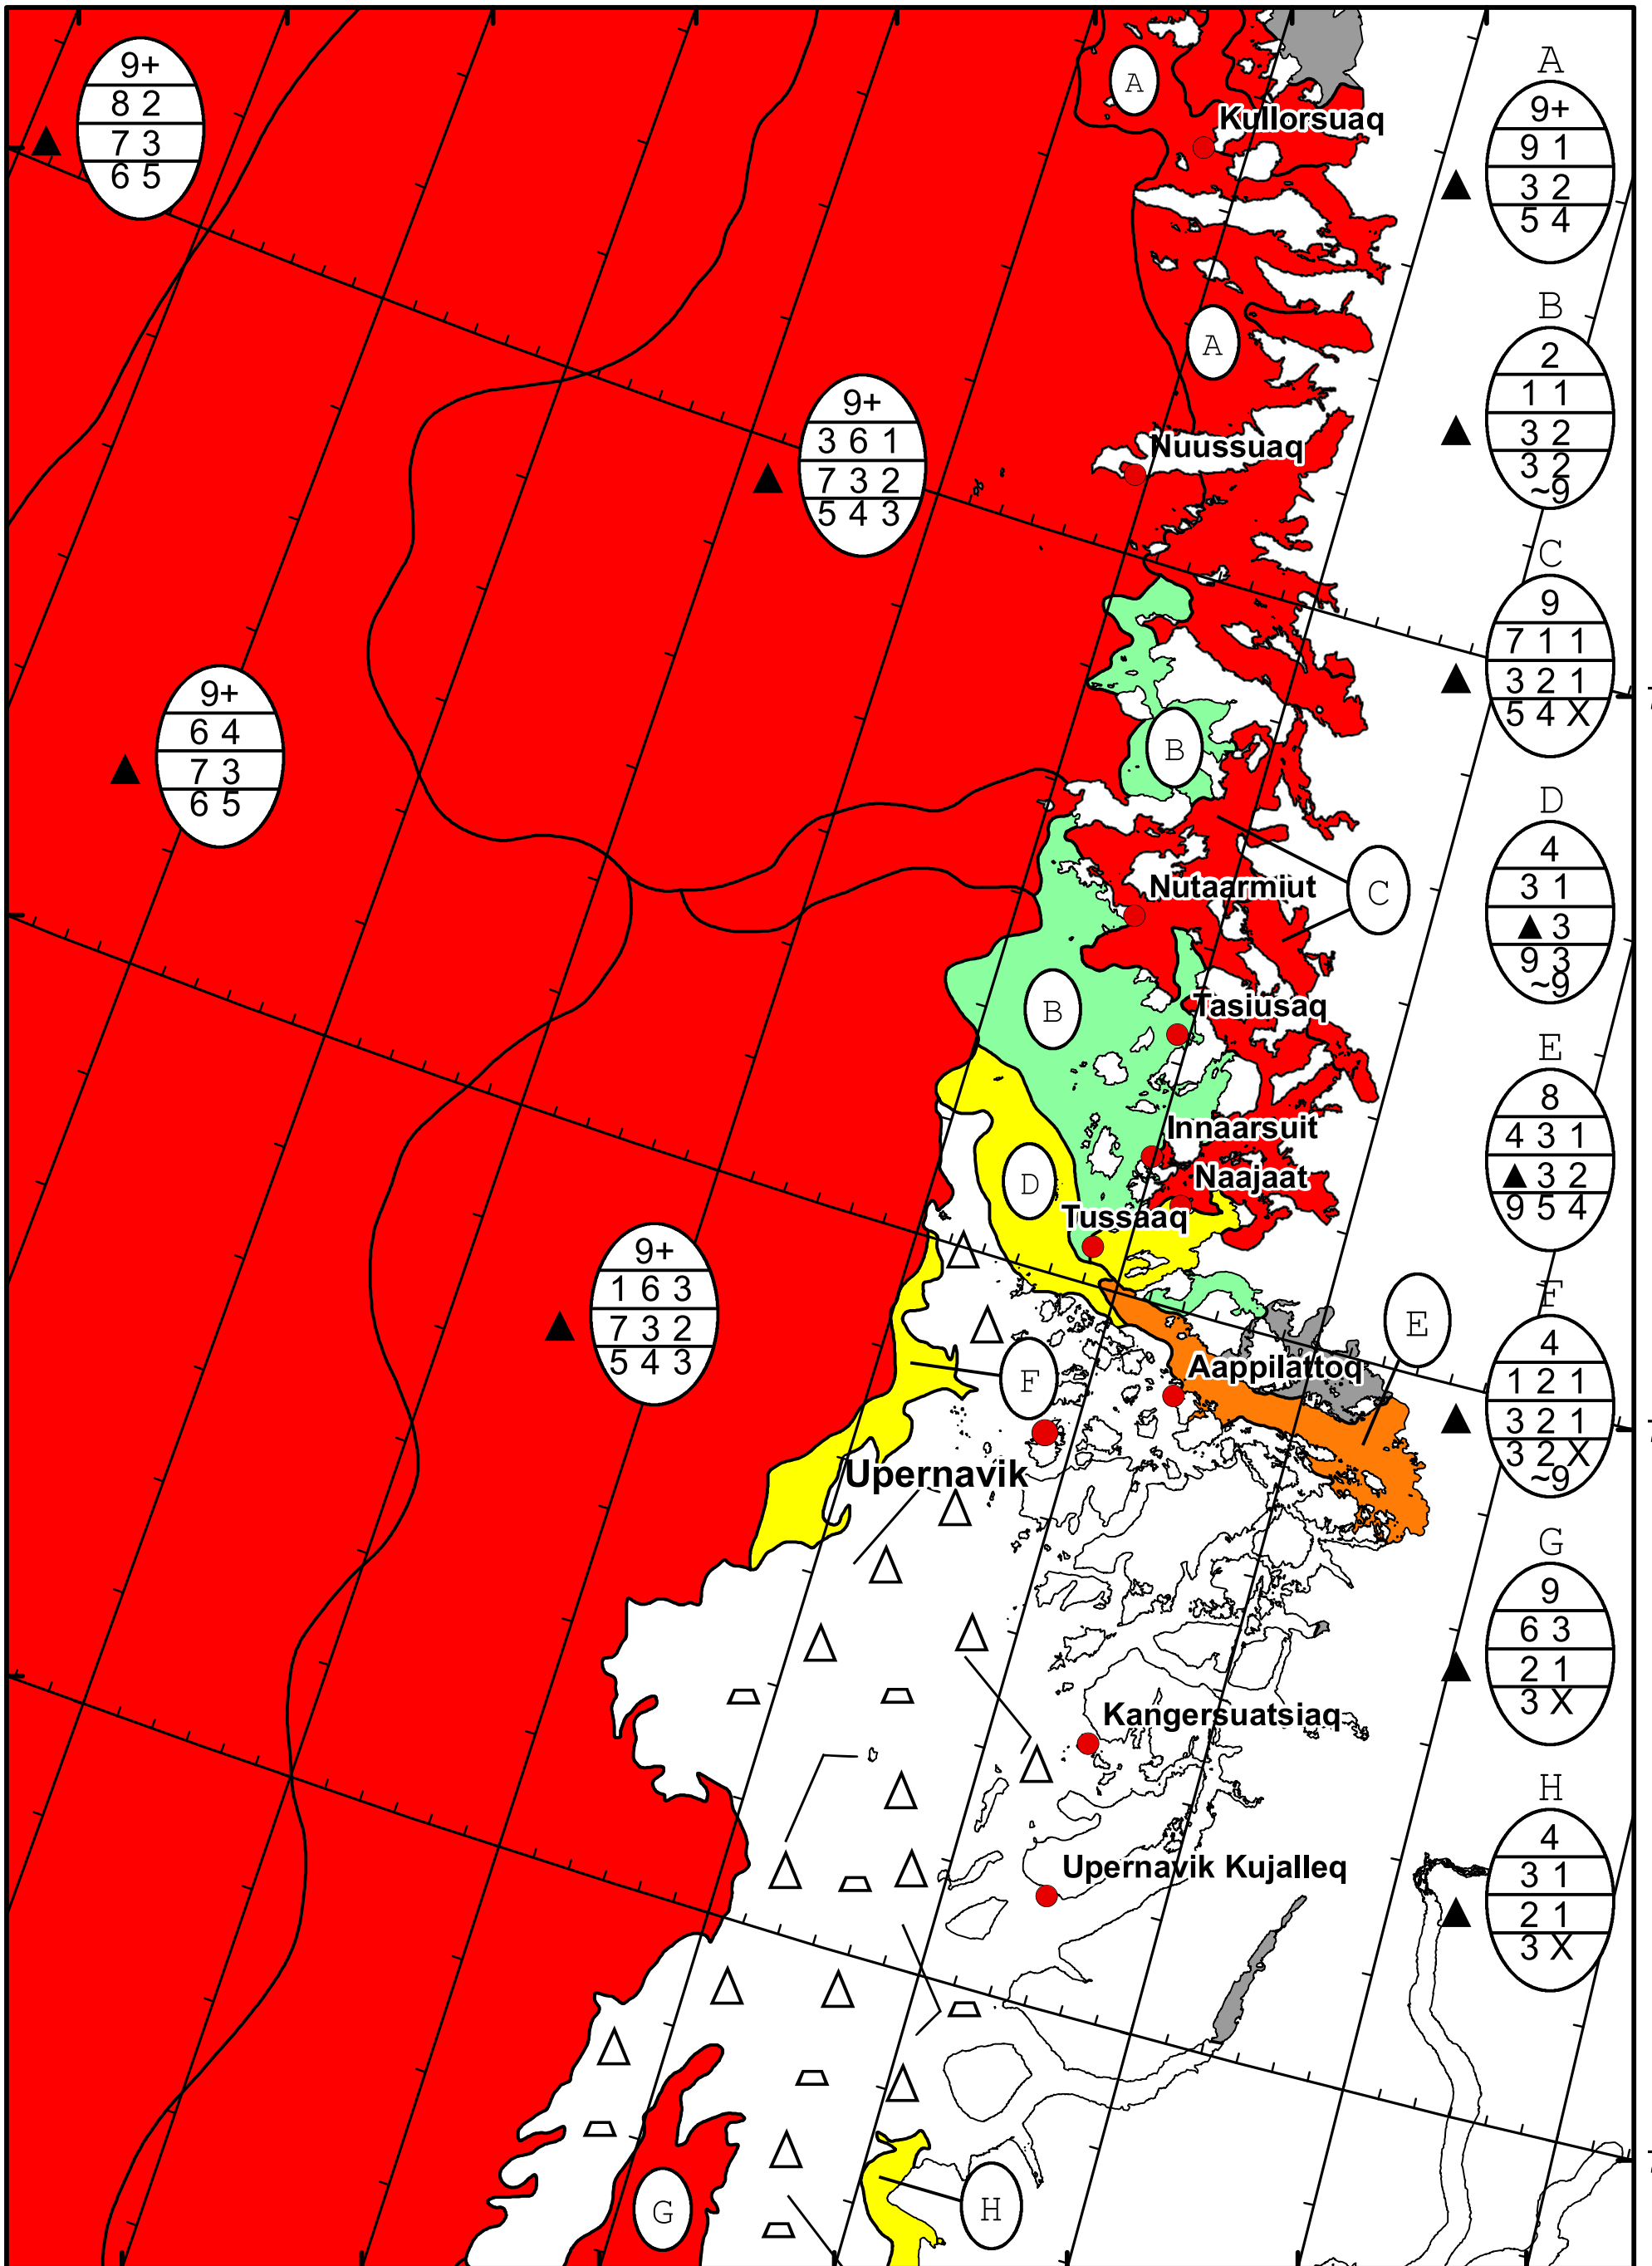

63°W 62°W 61°W 60°W 59°W 58°W 57°W 56°W

74°N

73°N

72°N

74°N

73°N

72°N

9+
8 2
7 3
6 5

9+
3 6 1
7 3 2
5 4 3

9+
6 4
7 3
6 5

9+
1 6 3
7 3 2
5 4 3

A
9+
9 1
3 2
5 4

B
2
1 1
3 2
3 2
~9

C
9
7 1 1
3 2 1
5 4 X

D
4
3 1
▲ 3
9 3
~9

E
8
4 3 1
▲ 3 2
9 5 4

F
4
1 2 1
3 2 1
3 2 X
~9

G
9
6 3
2 1
3 X

H
4
3 1
2 1
3 X

DMI  
Ice Service

West Greenland Ice Chart

Danish Meteorological Institute

Valid: 20 December 2024, 21:15 UTC