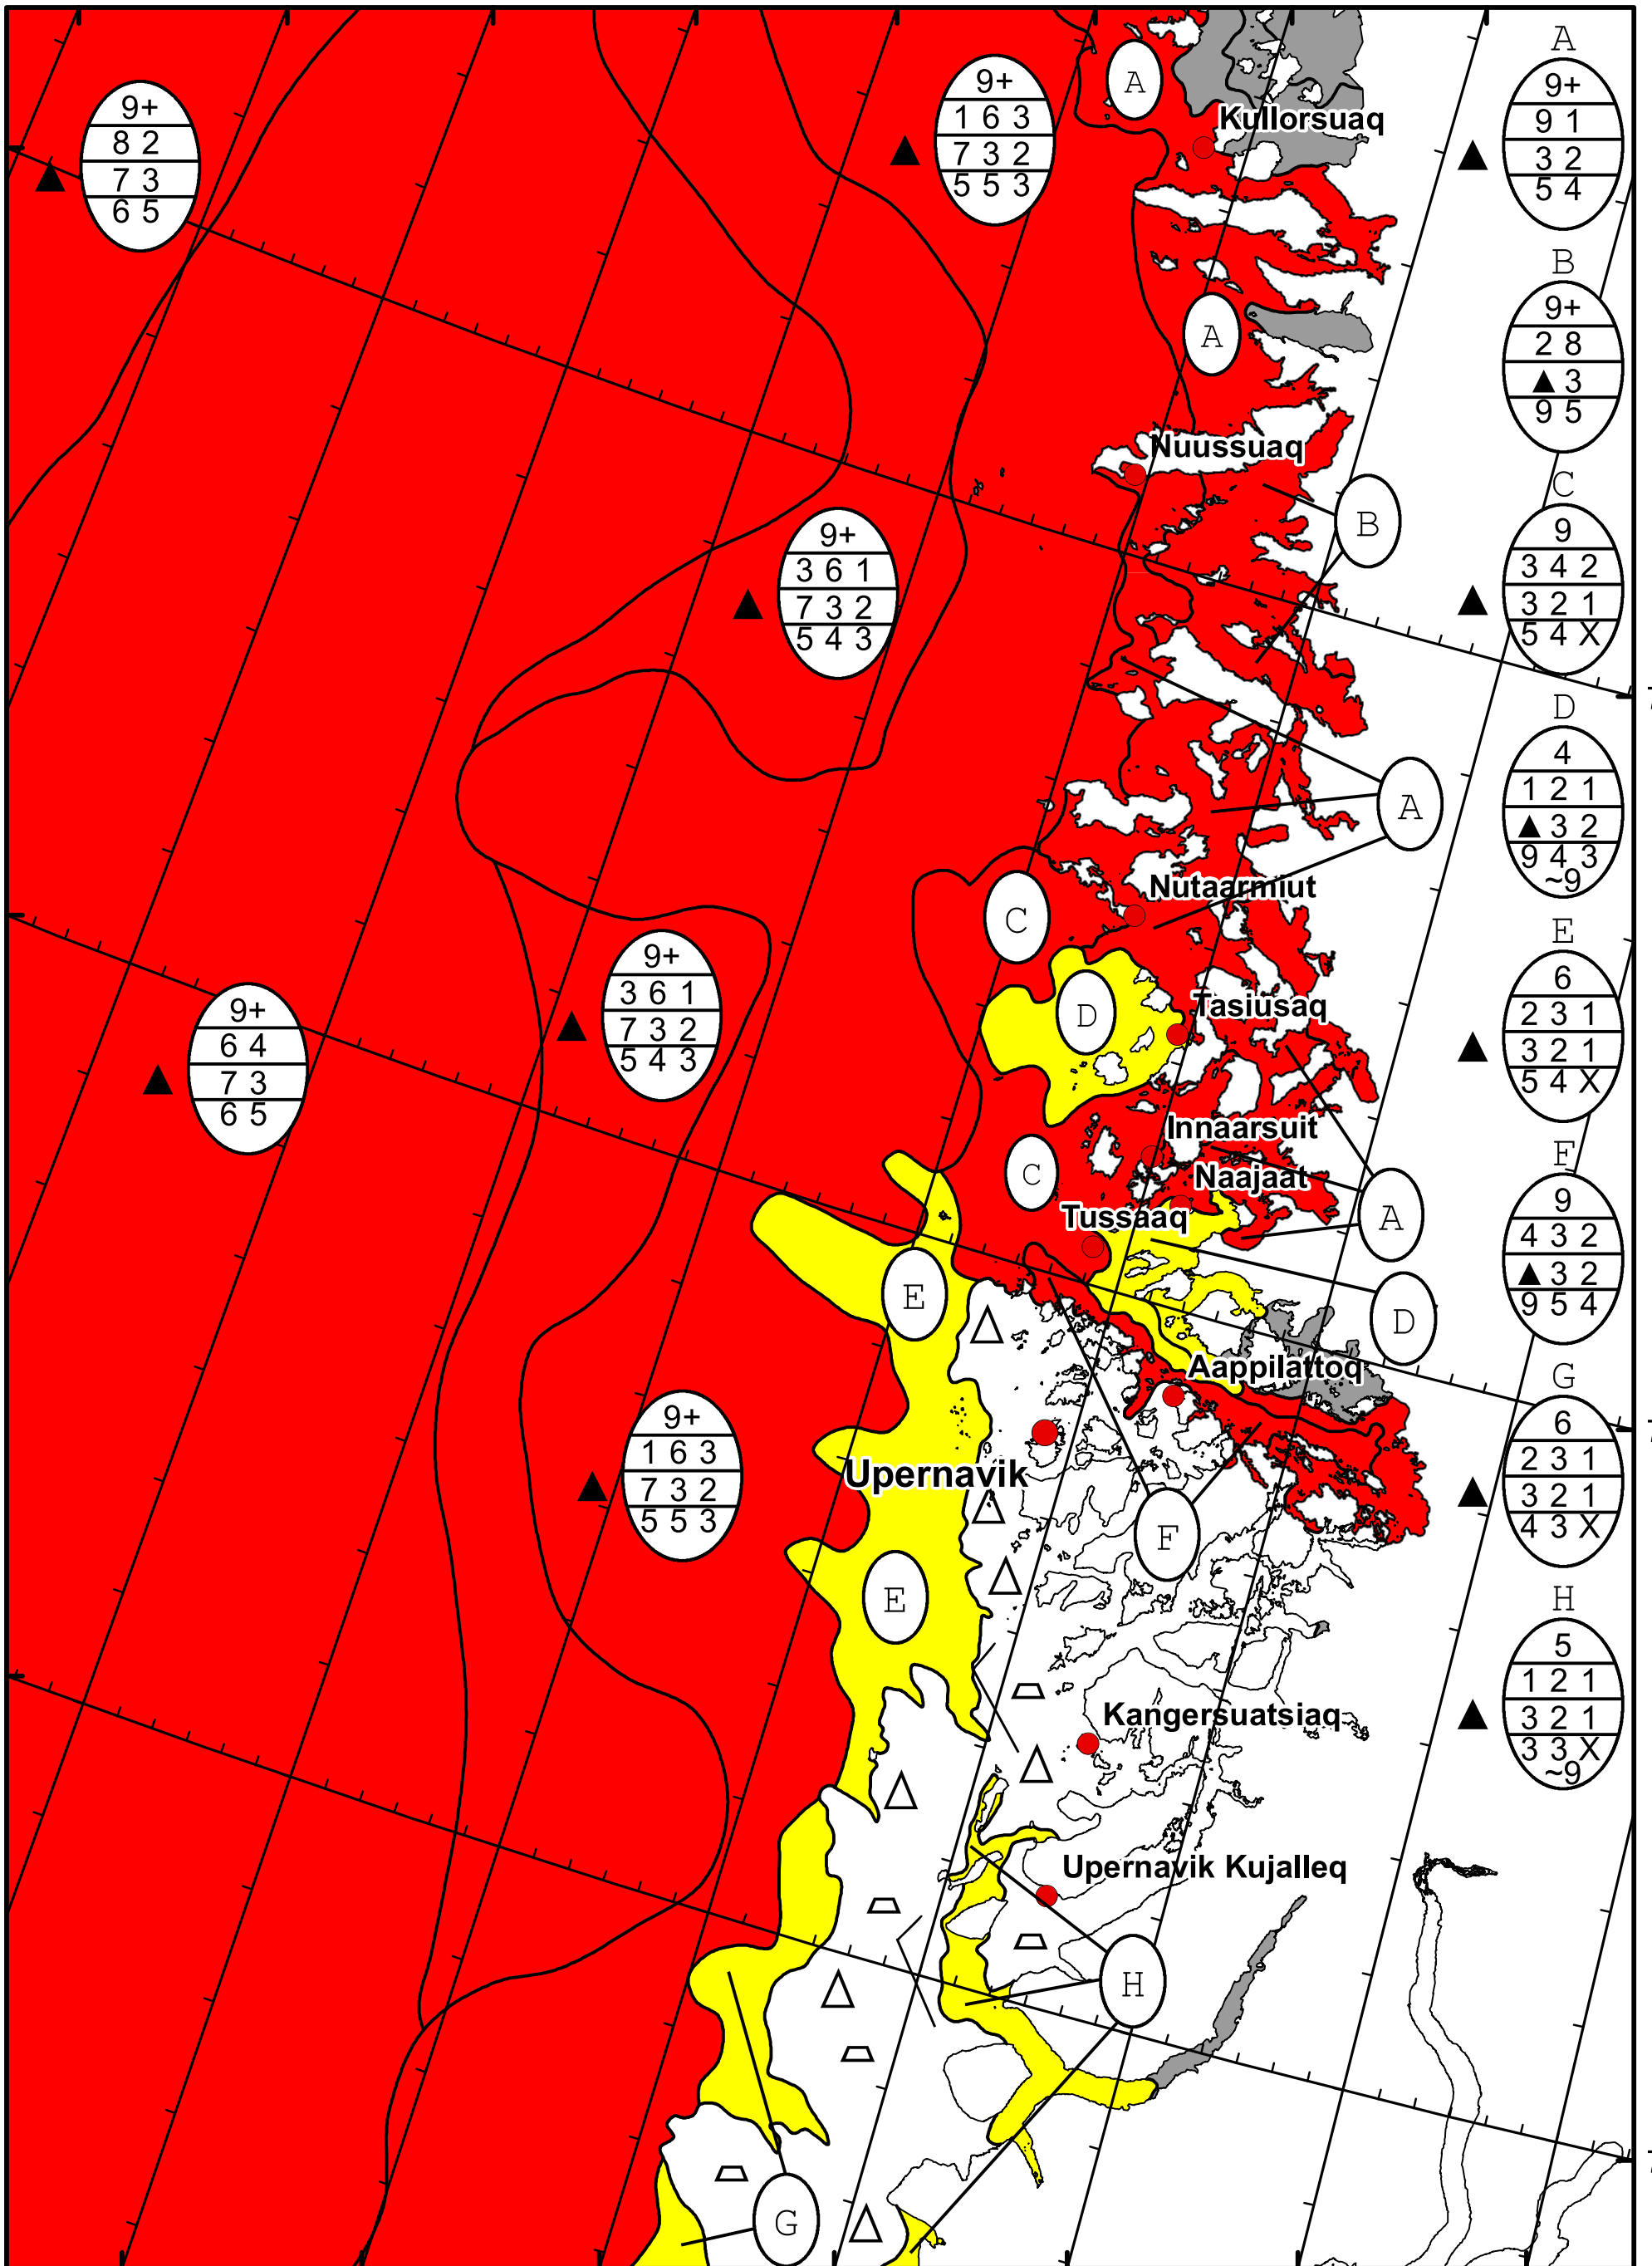

63°W 62°W 61°W 60°W 59°W 58°W 57°W 56°W

74°N

73°N

72°N

74°N

73°N

72°N

9+
8 2
7 3
6 5

9+
1 6 3
7 3 2
5 5 3

A
9+
9 1
3 2
5 4

B
9+
2 8
▲ 3
9 5

9+
3 6 1
7 3 2
5 4 3

C
9
3 4 2
3 2 1
5 4 X

9+
6 4
7 3
6 5

9+
3 6 1
7 3 2
5 4 3

D
4
1 2 1
▲ 3 2
9 4 3
~9

E
6
2 3 1
3 2 1
5 4 X

9+
1 6 3
7 3 2
5 5 3

F
9
4 3 2
▲ 3 2
9 5 4

G
6
2 3 1
3 2 1
4 3 X

H
5
1 2 1
3 2 1
3 3 X
~9

DMI
Ice Service

West Greenland Ice Chart

Danish Meteorological Institute