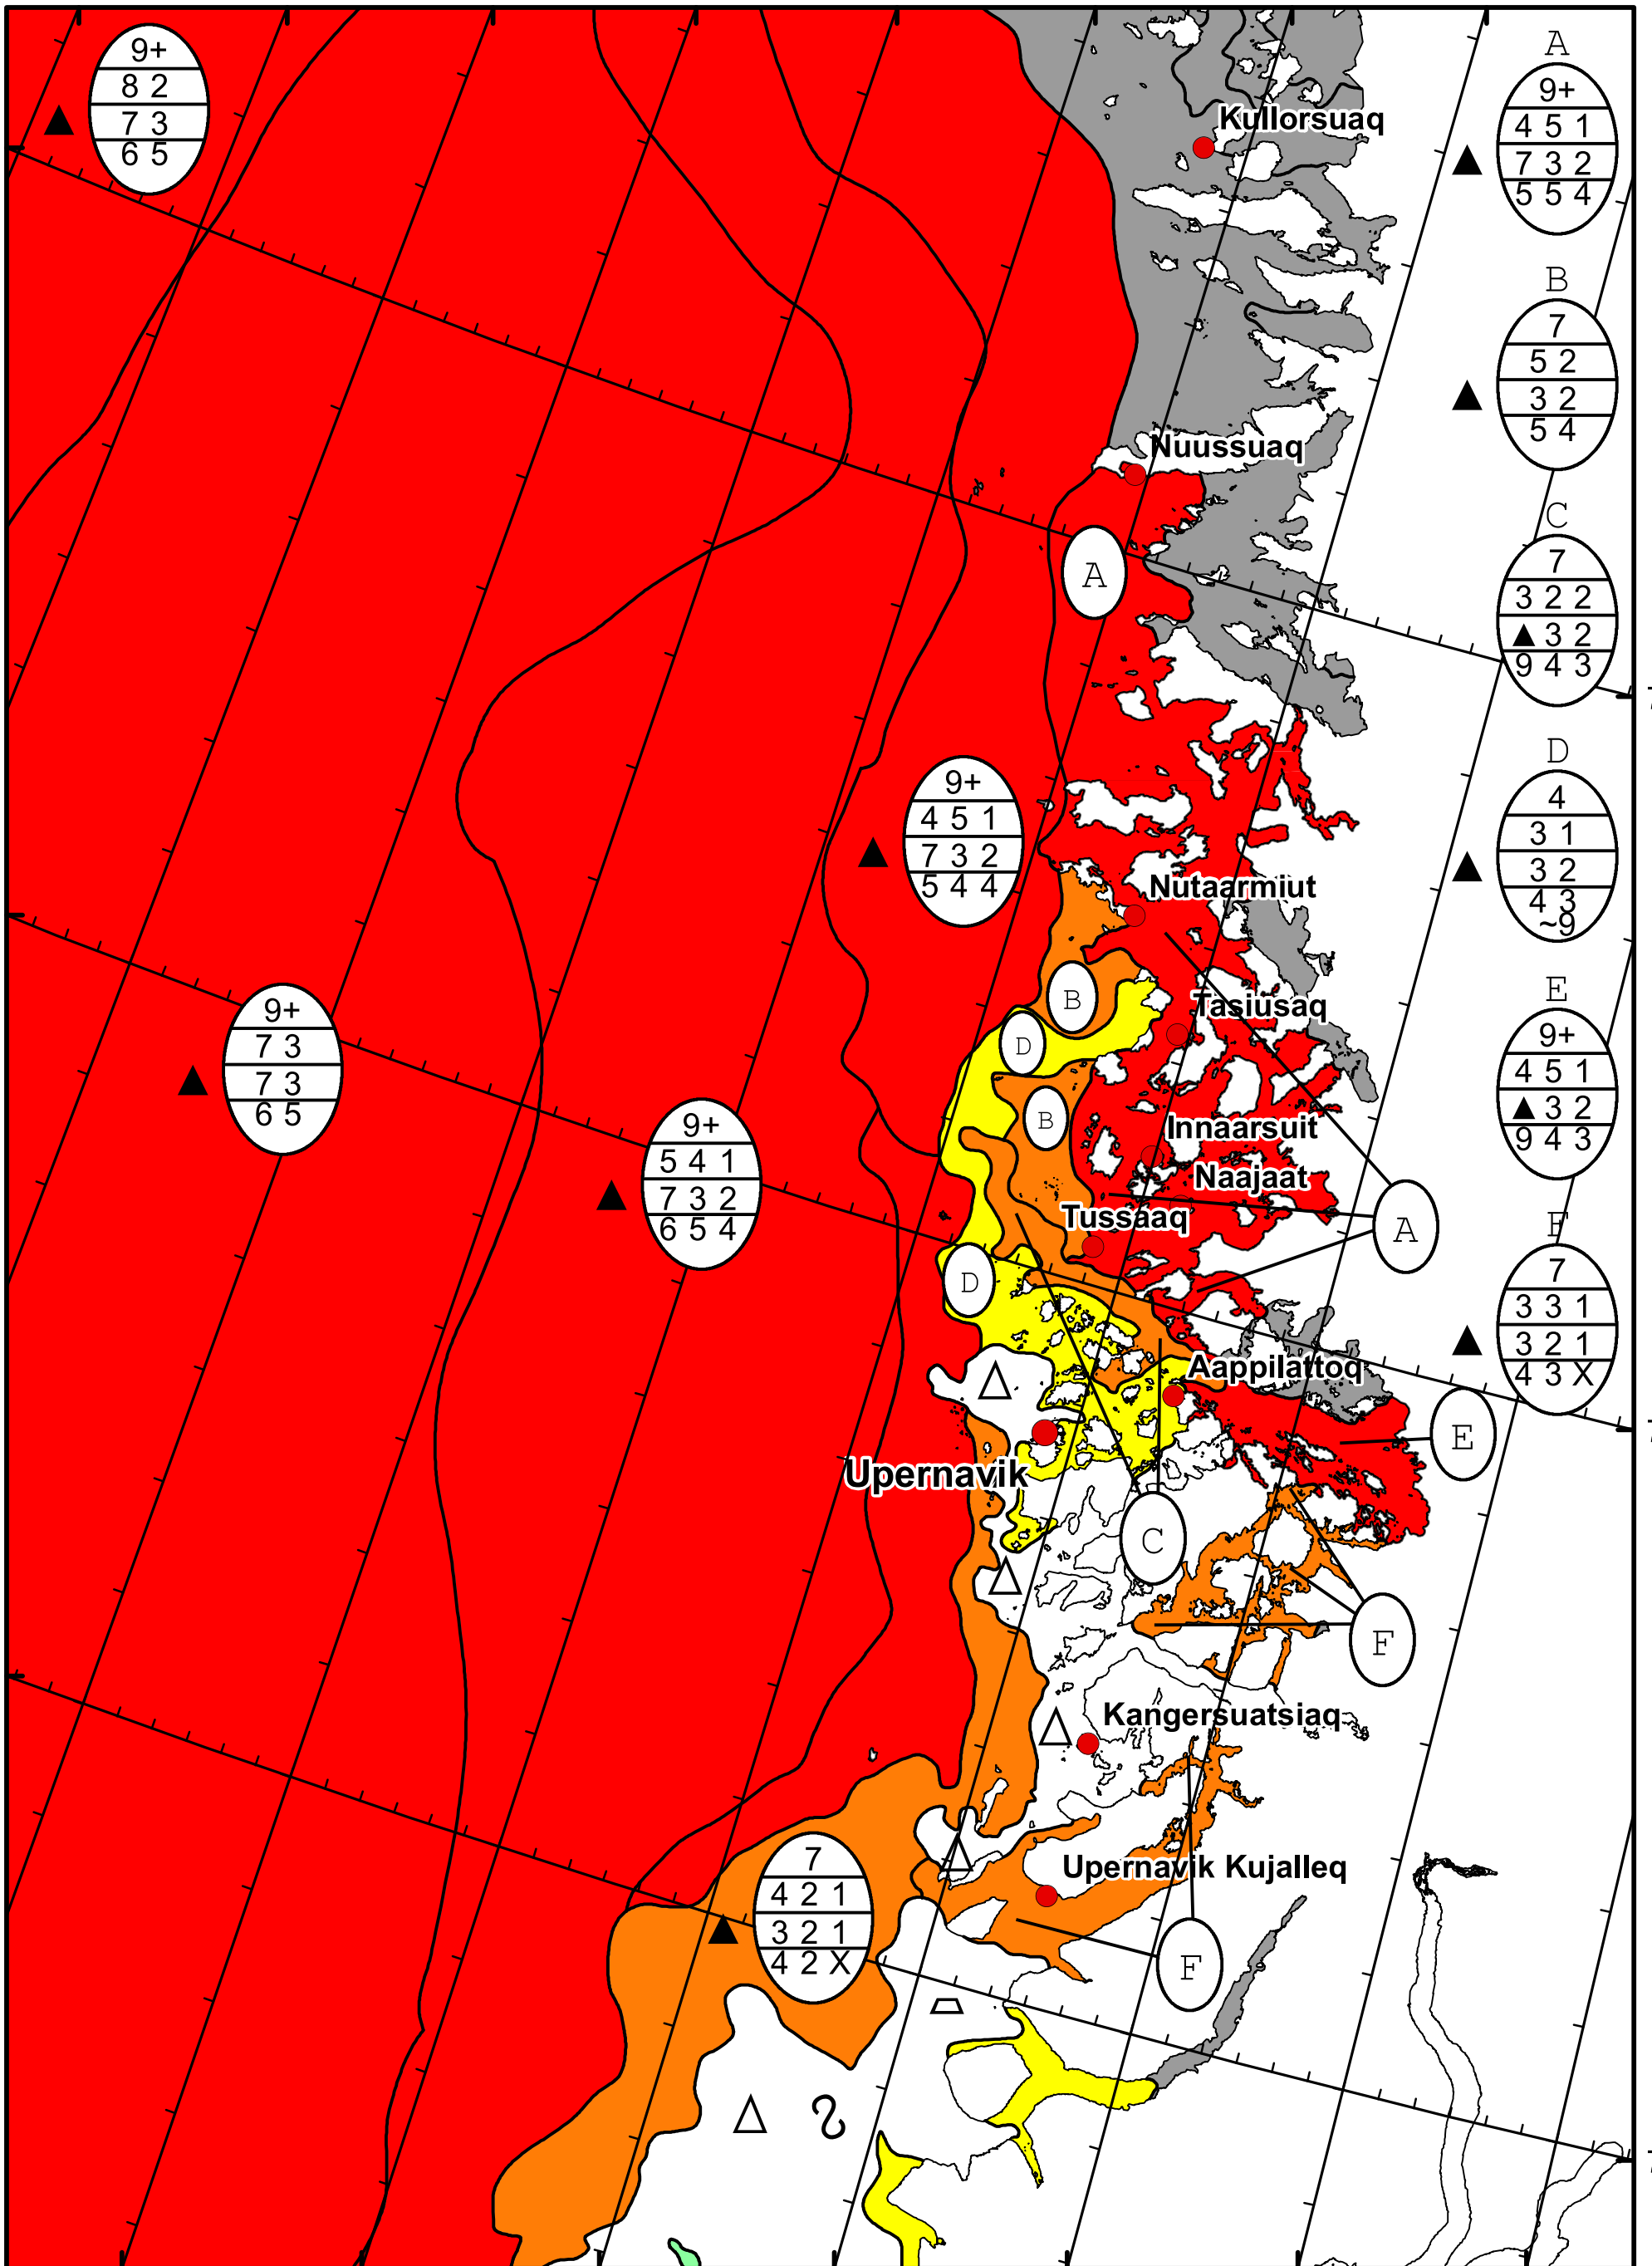

63°W 62°W 61°W 60°W 59°W 58°W 57°W 56°W

74°N

73°N

72°N

74°N

73°N

72°N

9+
8 2
7 3
6 5

A
9+
4 5 1
7 3 2
5 5 4

B
7
5 2
3 2
5 4

C
7
3 2 2
▲ 3 2
9 4 3

D
4
3 1
3 2
4 3
~9

E
9+
4 5 1
▲ 3 2
9 4 3

F
7
3 3 1
3 2 1
4 3 X

9+
7 3
7 3
6 5

9+
5 4 1
7 3 2
6 5 4

9+
4 5 1
7 3 2
5 4 4

7
4 2 1
3 2 1
4 2 X

DMI  
Ice Service

West Greenland Ice Chart

Danish Meteorological Institute

Valid: 02 January 2025, 10:50 UTC