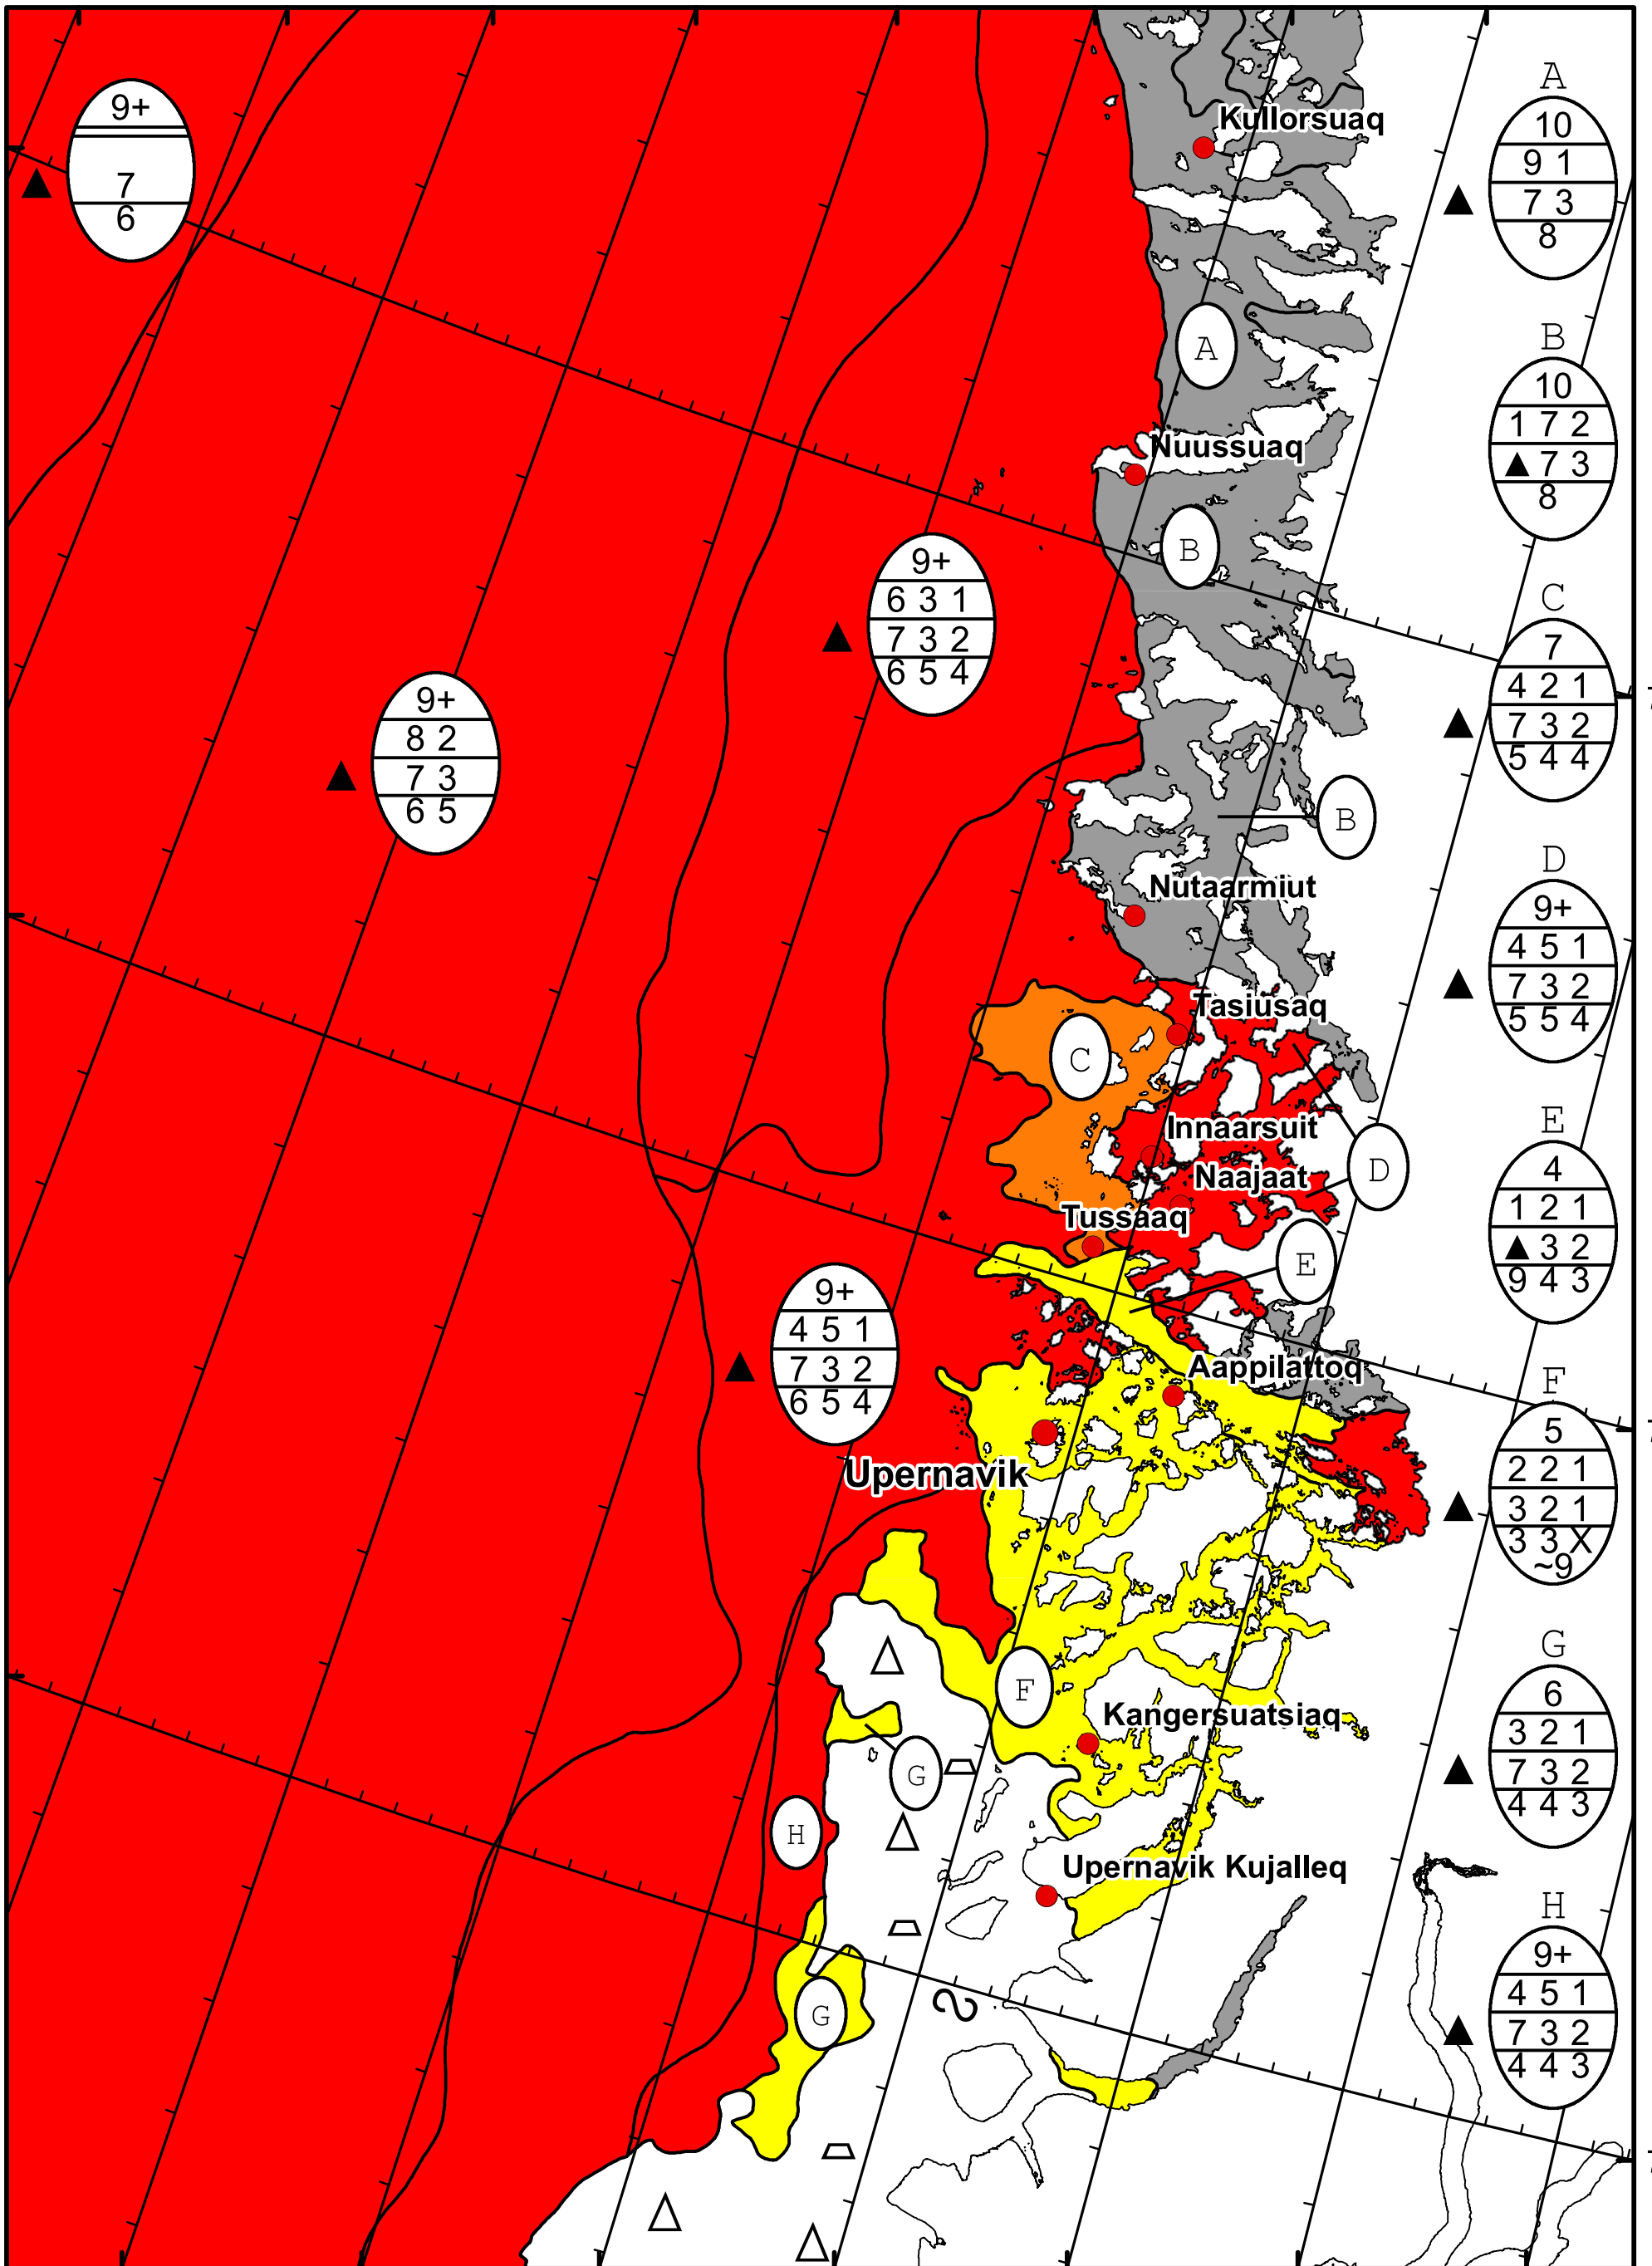

63°W 62°W 61°W 60°W 59°W 58°W 57°W 56°W

74°N

73°N

72°N

74°N

73°N

72°N

9+
7
6

9+
8 2
7 3
6 5

9+
6 3 1
7 3 2
6 5 4

9+
4 5 1
7 3 2
6 5 4

A
10
9 1
7 3
8

B
10
1 7 2
▲ 7 3
8

C
7
4 2 1
7 3 2
5 4 4

D
9+
4 5 1
7 3 2
5 5 4

E
4
1 2 1
▲ 3 2
9 4 3

F
5
2 2 1
3 2 1
3 3 X
~9

G
6
3 2 1
7 3 2
4 4 3

H
9+
4 5 1
7 3 2
4 4 3

DMI  
Ice Service

West Greenland Ice Chart

Danish Meteorological Institute

Valid: 07 January 2025, 10:40 UTC