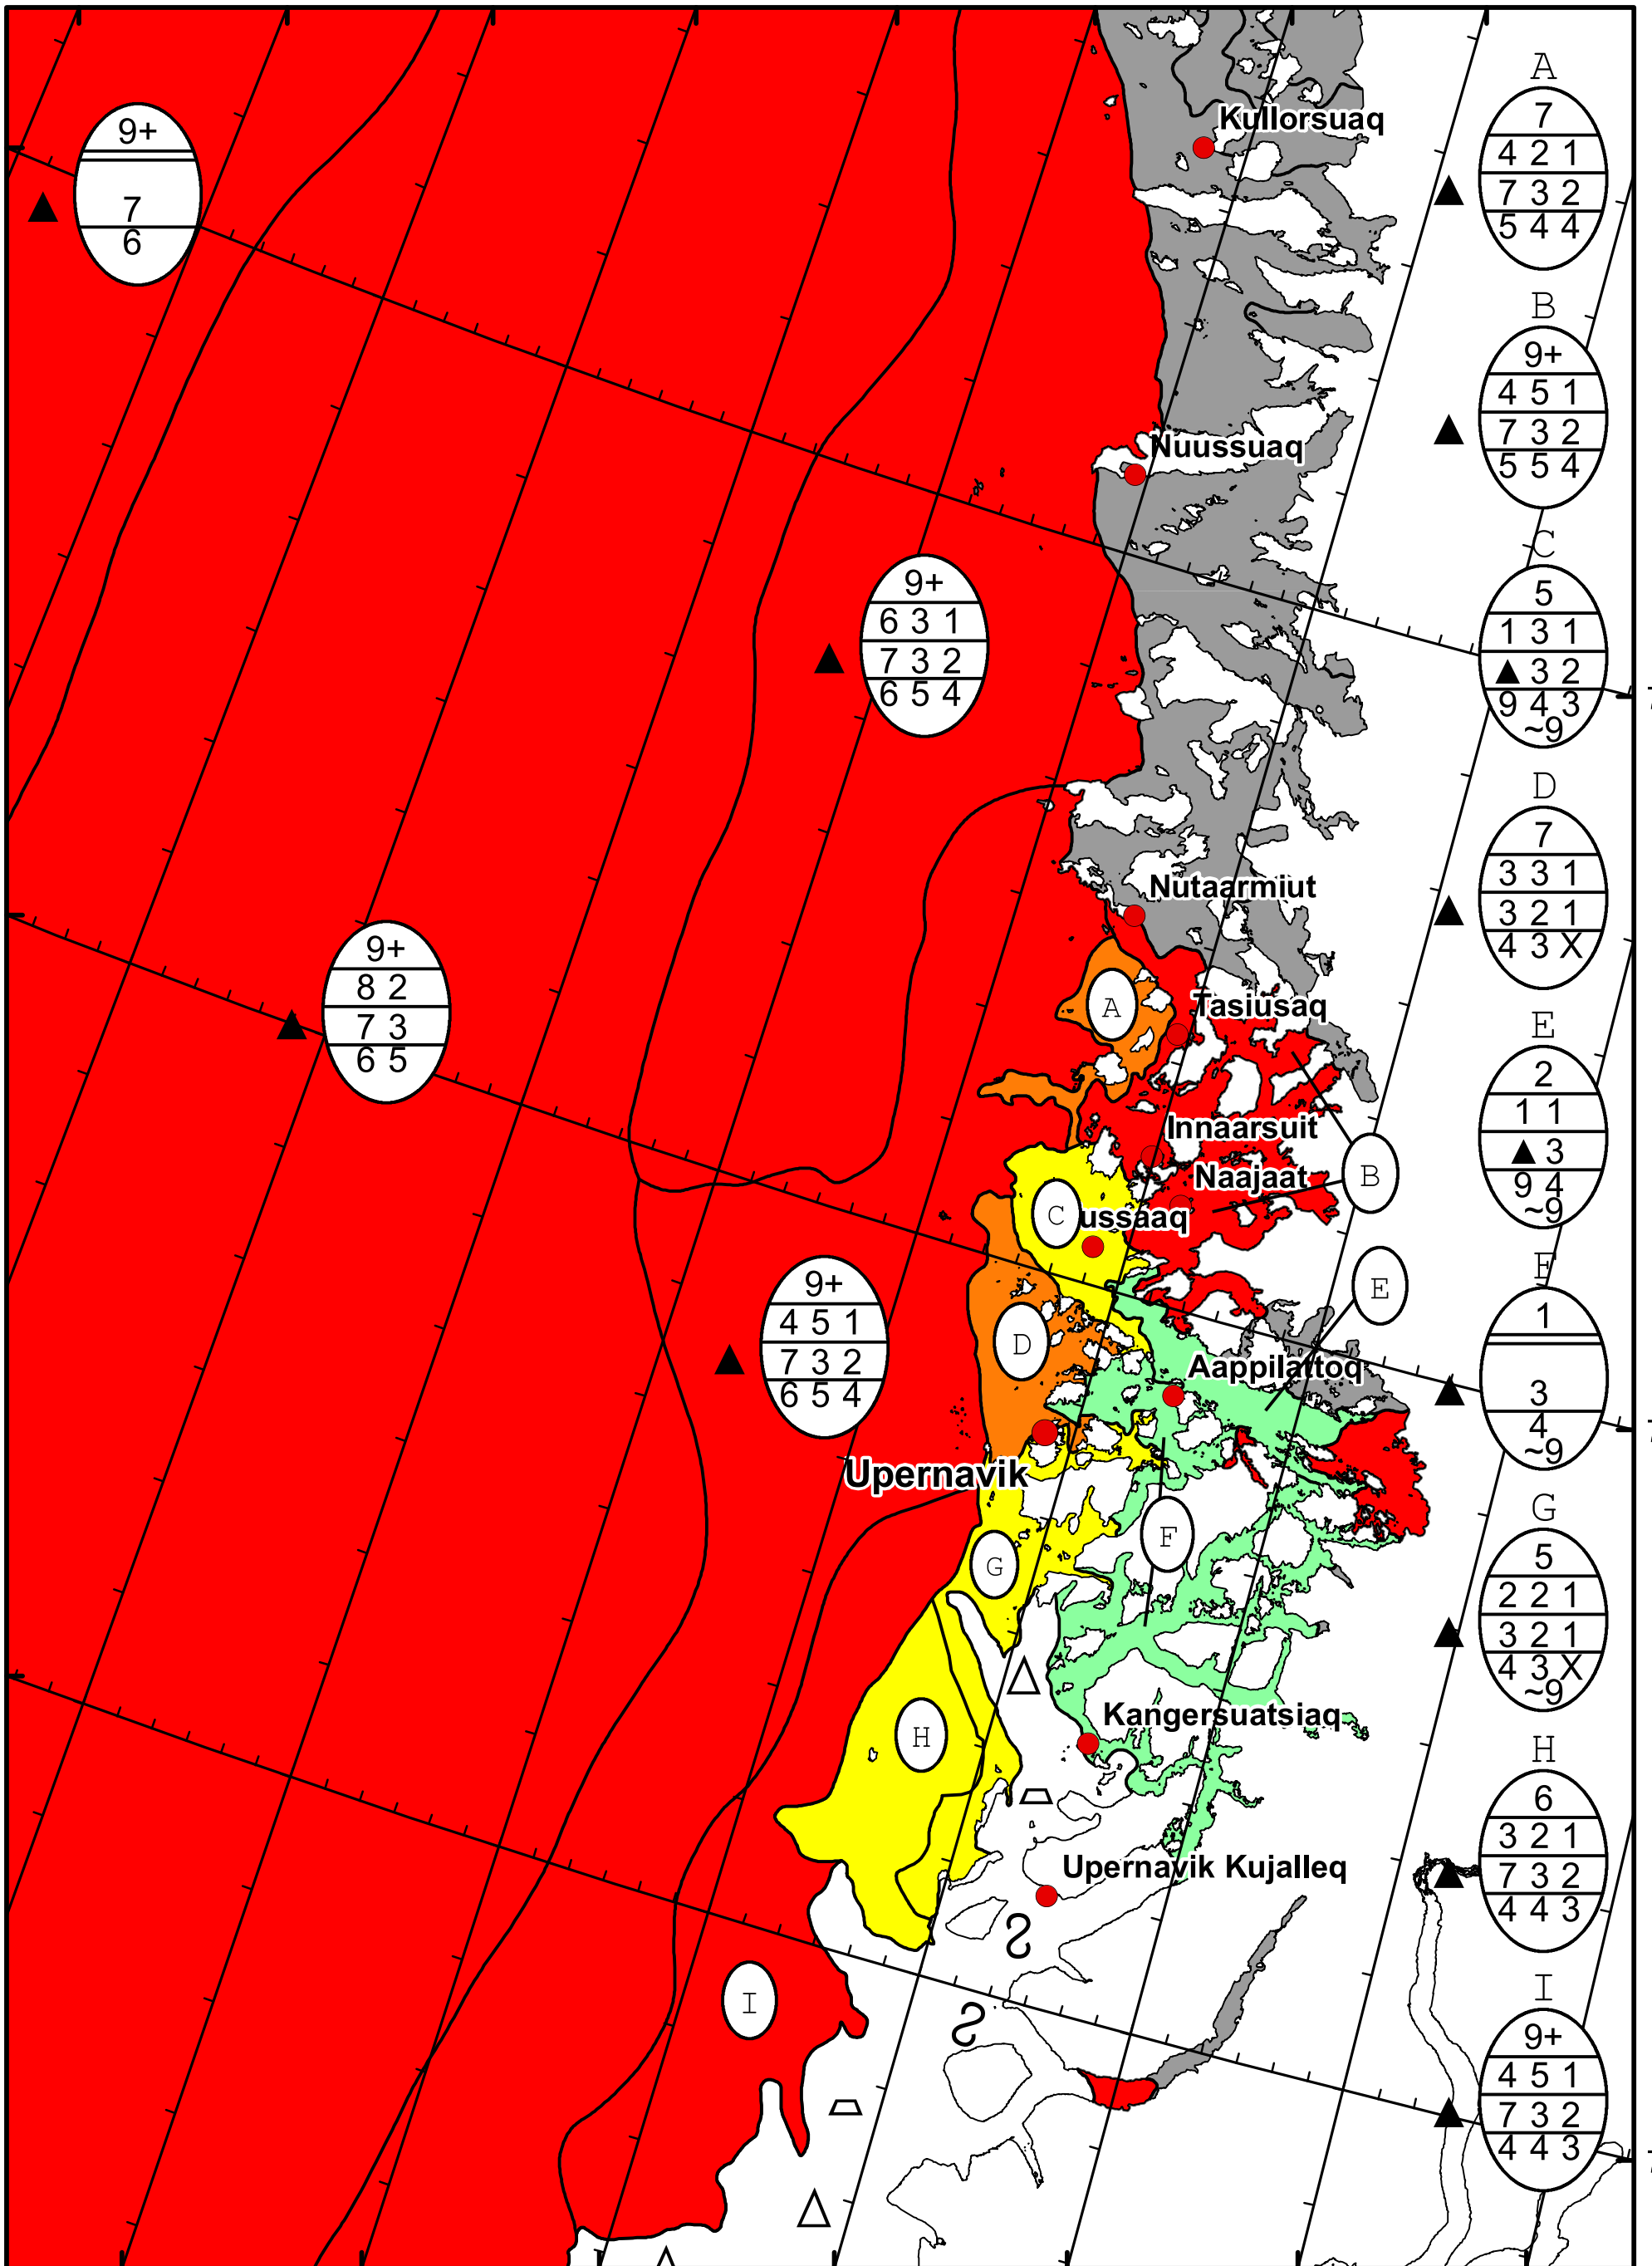

63°W 62°W 61°W 60°W 59°W 58°W 57°W 56°W

74°N

73°N

72°N

74°N

73°N

72°N

9+
7
6

9+
8 2
7 3
6 5

9+
4 5 1
7 3 2
6 5 4

9+
6 3 1
7 3 2
6 5 4

A
7
4 2 1
7 3 2
5 4 4

B
9+
4 5 1
7 3 2
5 5 4

C
5
1 3 1
▲ 3 2
9 4 3
~9

D
7
3 3 1
3 2 1
4 3 X

E
2
1 1
▲ 3
9 4
~9

F
1
3
4
~9

G
5
2 2 1
3 2 1
4 3 X
~9

H
6
3 2 1
7 3 2
4 4 3

I
9+
4 5 1
7 3 2
4 4 3

DMI Ice Service

West Greenland Ice Chart

Danish Meteorological Institute

Valid: 08 January 2025, 21:05 UTC