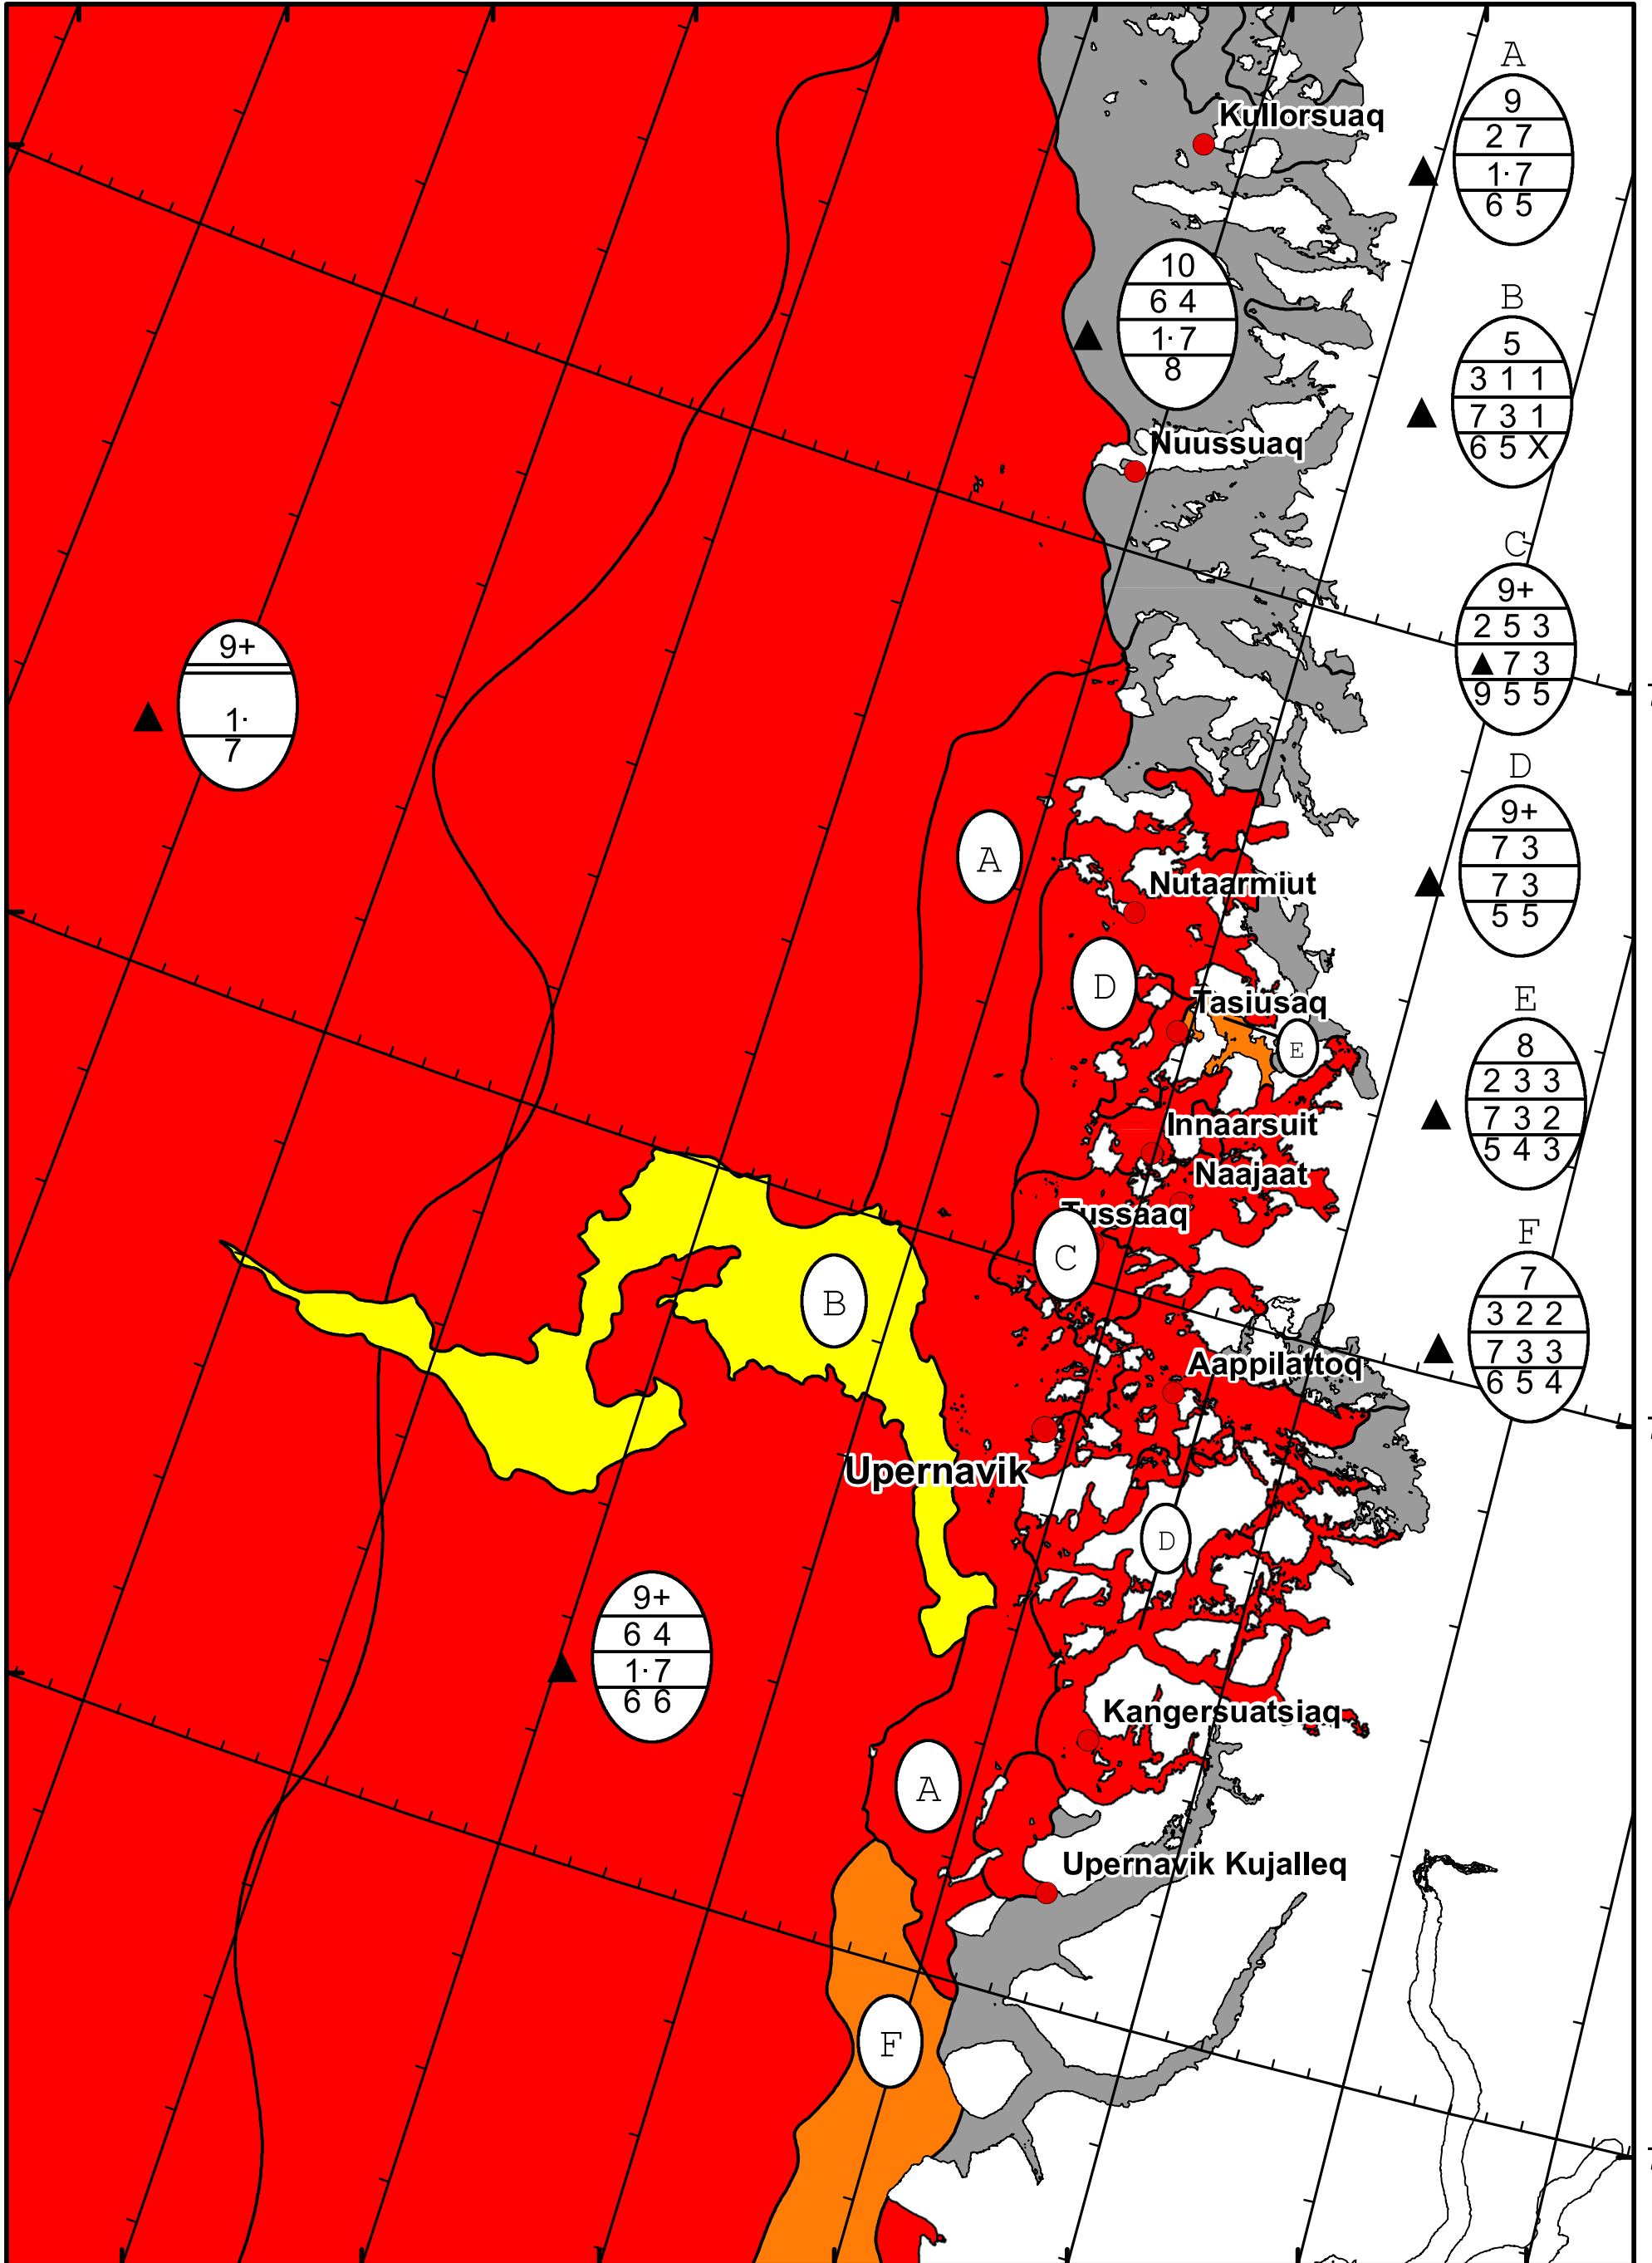

63°W 62°W 61°W 60°W 59°W 58°W 57°W 56°W

74°N

73°N

72°N

74°N

73°N

72°N

9+
1.7
7

10
6 4
1.7
8

A
9
2 7
1.7
6 5

B
5
3 1 1
7 3 1
6 5 X

C
9+
2 5 3
7 3
9 5 5

D
9+
7 3
7 3
5 5

E
8
2 3 3
7 3 2
5 4 3

F
7
3 2 2
7 3 3
6 5 4

9+
6 4
1.7
6 6

DMI  
Ice Service

West Greenland Ice Chart

Danish Meteorological Institute

Valid: 01 April 2025, 10:40 UTC